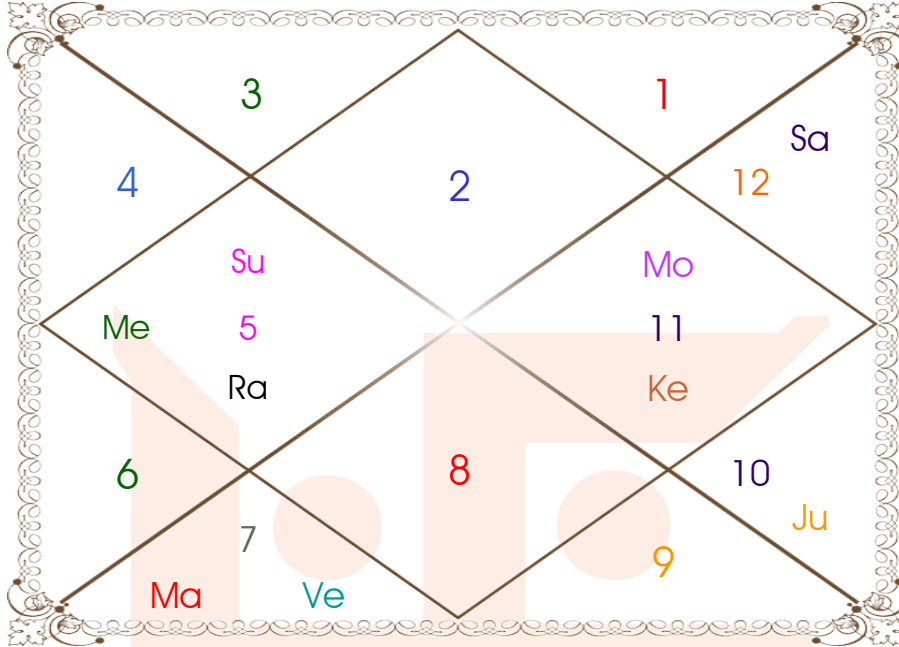

Birth Charts

Lagna Chart