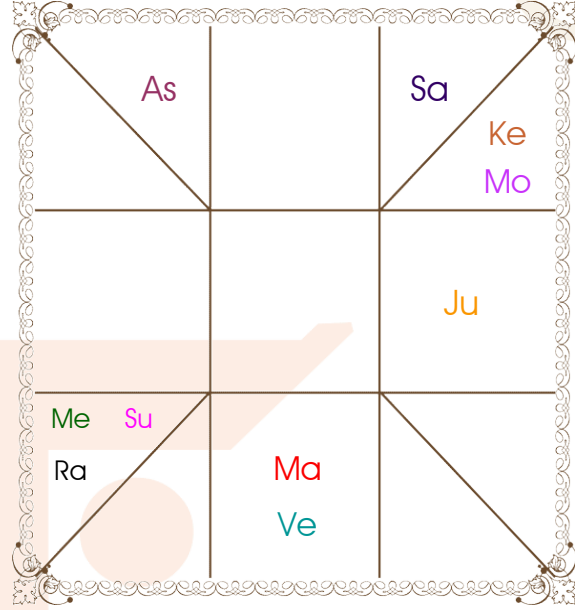

Ghatak

Month _____ : Chaitra
Tithi _____ : 3-8-13
Day _____ : Thursday
Nakshatra _____ : Ardra
Yoga _____ : Gand
Karan _____ : Kinstughna
Prahar _____ : 3
Varga _____ : Shwan
Lagna _____ : Gemini
Sun _____ : Taurus
Mon _____ : Sagittarius
Mar _____ : Gemini
Mer _____ : Taurus
Jup _____ : Cancer
Ven _____ : Leo
Sat _____ : Aries
Rah _____ : Virgo

Mahamaya Jyotish Karyalaya

Astrologer Suman Acharya
Member: All India federation of Astrologers Society
Professor colony Raipur
9827401035
astrosumanpal1981@gmail.com

Birth Charts

Lagna Chart

Moon Chart

Mahamaya Jyotish Karyalaya

Astrologer Suman Acharya
 Member: All India federation of Astrologers Society
 Professor colony Raipur
 9827401035
 astrosumanpal1981@gmail.com

Lagna Charts and Dasha

Lagna Chart

Lagna Chart

Vimshottari
Rahu 9Y 0M 7D
Rahu

15/09/1997

24/09/2108

Rahu	24/09/2006
Jupiter	24/09/2022
Saturn	23/09/2041
Mercury	24/09/2058
Ketu	23/09/2065
Venus	23/09/2085
Sun	24/09/2091
Moon	24/09/2101
Mars	24/09/2108

Yogini
Dhanya 1Y 6M 1D
Sankta