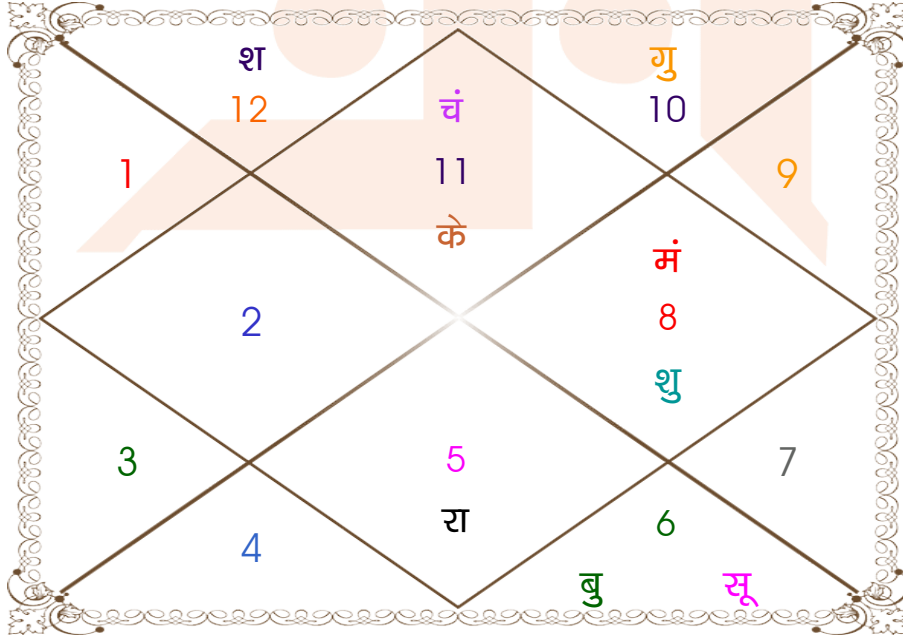

चन्द्र कुण्डली

Mahamaya Jyotish Karyalaya

Astrologer Suman Acharya
Professor colony Raipur CG
Member All India Federation Of Astrologers Society
9827401035
astrosumanpal1981@gmail.com