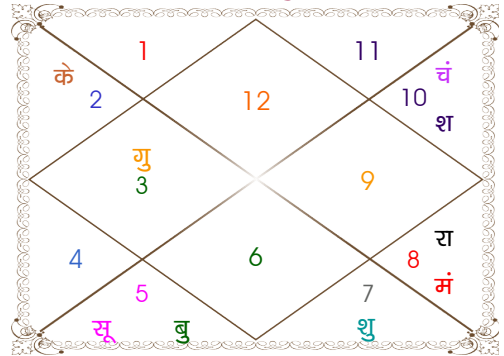

व - वकी स - स्थिर
अ - अस्त पू - पूर्ण अस्त
राहु : स्पष्ट

चित्रपक्षीय अयनांश : 23:49:29

लग्न-चलित

चन्द्र कुंडली

नवमांश कुंडली

Mahamaya Jyotish Karyalaya

Astrologer Suman Acharya
Professor colony Raipur CG

Member All India Federation Of Astrologers Society
9827401035

astrosumanpal1981@gmail.com

चलित तथा निरयण भाव चलित

चलित अंश

भाव	भाव संधि	भाव मध्य
1	सिंह 23:02:45	कन्या 08:03:04
2	कन्या 23:02:45	तुला 08:02:27
3	तुला 23:02:09	वृश्चिक 08:01:51
4	वृश्चिक 23:01:33	धनु 08:01:15
5	धनु 23:01:33	मकर 08:01:51
6	मकर 23:02:09	कुम्भ 08:02:27
7	कुम्भ 23:02:45	मीन 08:03:04
8	मीन 23:02:45	मेष 08:02:27
9	मेष 23:02:09	वृष 08:01:51
10	वृष 23:01:33	मिथुन 08:01:15
11	मिथुन 23:01:33	कर्क 08:01:51
12	कर्क 23:02:09	सिंह 08:02:27