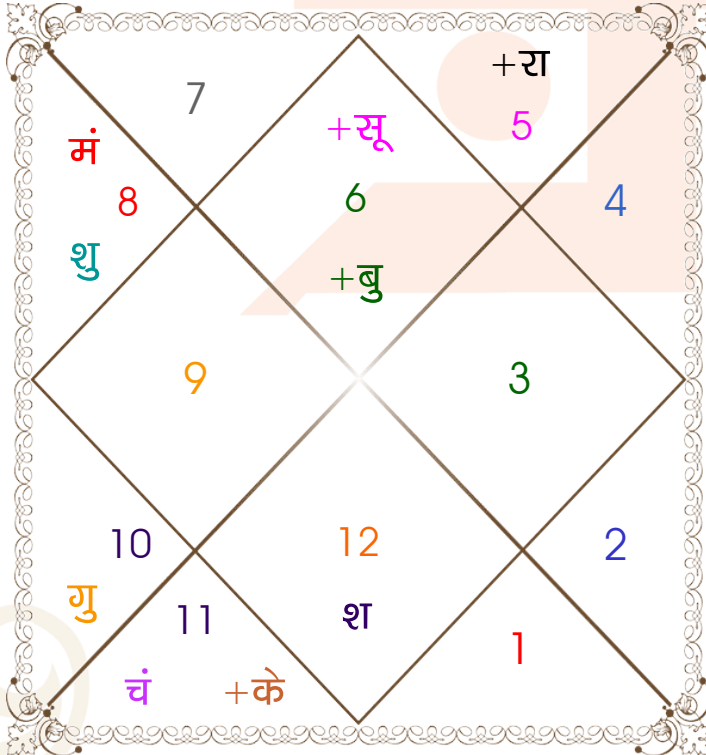

ग्रह स्पष्ट तथा उनकी स्थिति

ग्रह	व	अ	राशि	अंश	गति	नक्षत्र	पद	नं.	रा	न	अं.	स्थिति
लग्न			कन्या	08:03:04	336:36:09	उ०फाल्गुनी	4	12	बुध	सूर्य	शुक्र	---
सूर्य			कन्या	25:50:10	00:59:23	चित्रा	1	14	बुध	मंगल	राहु	सम राशि
चंद्र			कुंभ	11:13:22	14:43:02	शतभिषा	2	24	शनि	राहु	शनि	सम राशि
मंगल			वृश्चि	16:07:09	00:43:06	अनुराधा	4	17	मंगल	शनि	गुरु	स्वराशि
बुध	अ		कन्या	25:10:43	01:43:10	चित्रा	1	14	बुध	मंगल	राहु	स्वराशि
गुरु			मक	18:18:20	00:00:57	श्रवण	3	22	शनि	चंद्र	बुध	नीच राशि
शुक्र			वृश्चि	11:18:30	01:06:19	अनुराधा	3	17	मंगल	शनि	चंद्र	सम राशि
शनि	व		मीन	22:51:47	00:04:44	रेवती	2	27	गुरु	बुध	चंद्र	सम राशि
राहु			सिंह	25:39:53	00:01:06	पू०फाल्गुनी	4	11	सूर्य	शुक्र	बुध	शत्रु राशि
केतु			कुंभ	25:39:53	00:01:06	पू०भाद्रपद	2	25	शनि	गुरु	बुध	शत्रु राशि
हर्ष	व		मक	10:54:46	00:00:04	श्रवण	1	22	शनि	चंद्र	चंद्र	---
नेप			मक	03:21:35	00:00:08	उत्तराषाढा	3	21	शनि	सूर्य	शनि	---
प्लूटो			वृश्चि	09:58:59	00:01:50	अनुराधा	2	17	मंगल	शनि	शुक्र	---
दशम भाव			मिथु	08:01:15	--	आर्द्रा	--	6	बुध	राहु	राहु	--

व - वकी स - स्थिर
अ - अस्त पू - पूर्ण अस्त
राहु : स्पष्ट

चित्रपक्षीय अयनांश : 23:49:29

लग्न-चलित