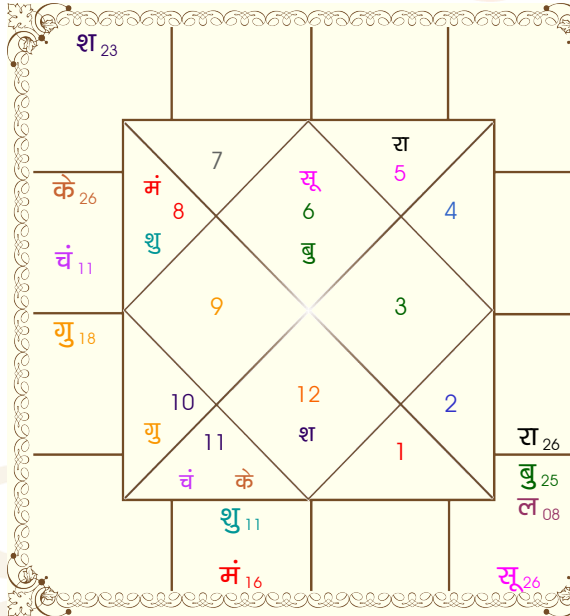

कृष्णमूर्ति पद्धति

भोग्य दशा काल : राहु 11 वर्ष 8 मास 15 दिन

ग्रह	व	राशि	अंश	रा	न	अं.	प्र.	भाव	राशि	अंश	रा	न	अं.	प्र.
सूर्य		कन्या	25:56:20	बुध	मंगल	राहु	चंद्र	1	कन्या	08:09:14	बुध	सूर्य	शुक्र	सूर्य
चंद्र		कुंभ	11:19:32	शनि	राहु	शनि	शुक्र	2	तुला	07:18:21	शुक्र	राहु	राहु	शनि
मंगल		वृश्चि	16:13:19	मंगल	शनि	गुरु	चंद्र	3	वृश्चि	07:38:01	मंगल	शनि	केतु	मंगल
बुध		कन्या	25:16:53	बुध	मंगल	राहु	केतु	4	धनु	08:07:25	गुरु	केतु	गुरु	बुध
गुरु		मक	18:24:30	शनि	चंद्र	बुध	शुक्र	5	मक	08:40:37	शनि	सूर्य	शुक्र	राहु
शुक्र		वृश्चि	11:24:40	मंगल	शनि	चंद्र	गुरु	6	कुंभ	09:05:07	शनि	राहु	गुरु	शनि
शनि	व	मीन	22:57:57	गुरु	बुध	चंद्र	बुध	7	मीन	08:09:14	गुरु	शनि	शुक्र	शुक्र
राहु		सिंह	25:46:03	सूर्य	शुक्र	बुध	शनि	8	मेष	07:18:21	मंगल	केतु	राहु	चंद्र
केतु		कुंभ	25:46:03	शनि	गुरु	बुध	शनि	9	वृष	07:38:01	शुक्र	सूर्य	केतु	शनि
हर्ष	व	मक	11:00:56	शनि	चंद्र	चंद्र	शुक्र	10	मिथु	08:07:25	बुध	राहु	राहु	शुक्र
नेप		मक	03:27:45	शनि	सूर्य	शनि	बुध	11	कर्क	08:40:37	चंद्र	शनि	शुक्र	चंद्र
प्लूटो		वृश्चि	10:05:09	मंगल	शनि	शुक्र	बुध	12	सिंह	09:05:07	सूर्य	केतु	गुरु	राहु

के.पी. अयनांश : 23:43:19

फॉरच्युना : मकर 23:32:26

लग्न कुंडली