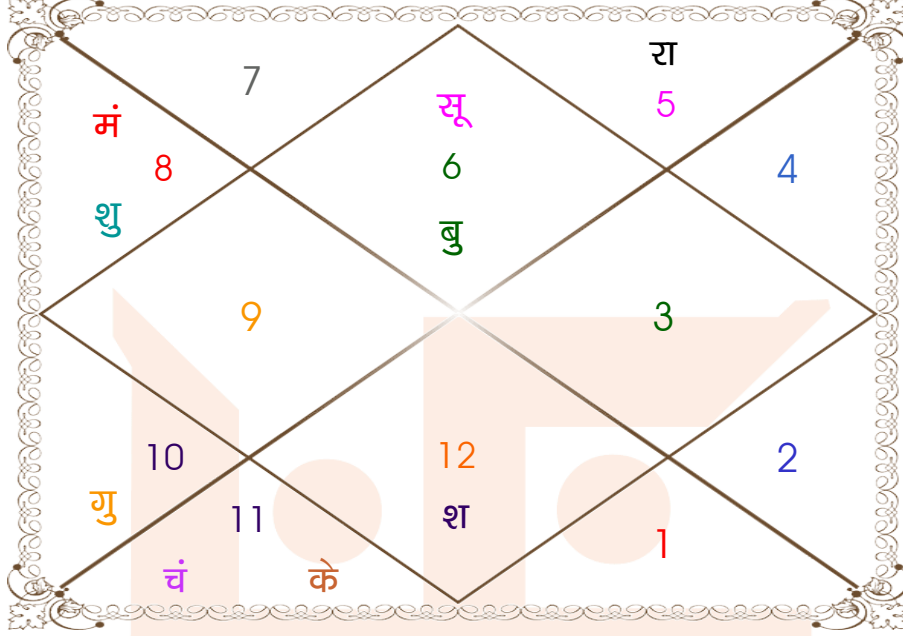

जन्म कुण्डली

लग्न कुण्डली