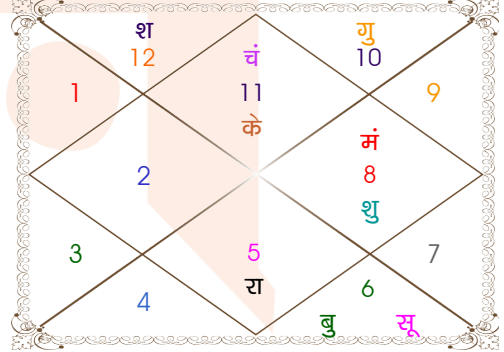

Astrologer Suman Acharya
Professor colony Raipur CG
Member All India Federation Of Astrologers Society
9827401035
astrosumanpal1981@gmail.com

ग्रह स्पष्ट तथा उनकी स्थिति

ग्रह	व	अ	राशि	अंश	गति	नक्षत्र	पद	नं.	रा	न	अं.	स्थिति
लग्न			कन्या	08:03:04	336:36:09	उ०फाल्गुनी	4	12	बुध	सूर्य	शुक्र	---
सूर्य			कन्या	25:50:10	00:59:23	चित्रा	1	14	बुध	मंगल	राहु	सम राशि
चंद्र			कुंभ	11:13:22	14:43:02	शतभिषा	2	24	शनि	राहु	शनि	सम राशि
मंगल			वृश्चि	16:07:09	00:43:06	अनुराधा	4	17	मंगल	शनि	गुरु	स्वराशि
बुध	अ		कन्या	25:10:43	01:43:10	चित्रा	1	14	बुध	मंगल	राहु	स्वराशि
गुरु			मक	18:18:20	00:00:57	श्रवण	3	22	शनि	चंद्र	बुध	नीच राशि
शुक्र			वृश्चि	11:18:30	01:06:19	अनुराधा	3	17	मंगल	शनि	चंद्र	सम राशि
शनि	व		मीन	22:51:47	00:04:44	रेवती	2	27	गुरु	बुध	चंद्र	सम राशि
राहु			सिंह	25:39:53	00:01:06	पू०फाल्गुनी	4	11	सूर्य	शुक्र	बुध	शत्रु राशि
केतु			कुंभ	25:39:53	00:01:06	पू०भाद्रपद	2	25	शनि	गुरु	बुध	शत्रु राशि
हर्ष	व		मक	10:54:46	00:00:04	श्रवण	1	22	शनि	चंद्र	चंद्र	---
नेप			मक	03:21:35	00:00:08	उत्तराषाढा	3	21	शनि	सूर्य	शनि	---
प्लूटो			वृश्चि	09:58:59	00:01:50	अनुराधा	2	17	मंगल	शनि	शुक्र	---
दशम भाव			मिथु	08:01:15	--	आर्द्रा	--	6	बुध	राहु	राहु	--

व - वकी स - स्थिर
अ - अस्त पू - पूर्ण अस्त
राहु : स्पष्ट

चित्रपक्षीय अयनांश : 23:49:29

लग्न-चलित

चन्द्र कुंडली

नवमांश कुंडली

Mahamaya Jyotish Karyalaya

Astrologer Suman Acharya
Professor colony Raipur CG

Member All India Federation Of Astrologers Society
9827401035