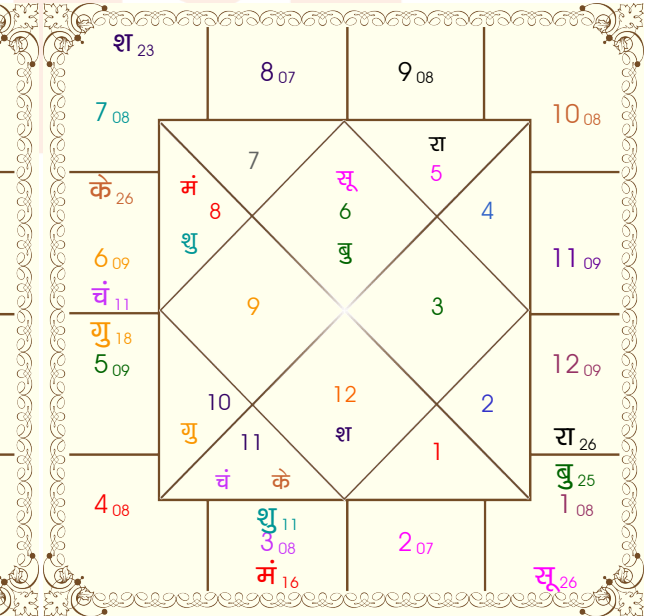

भाव कुंडली

Mahamaya Jyotish Karyalaya

Astrologer Suman Acharya
Professor colony Raipur CG

Member All India Federation Of Astrologers Society
9827401035

astrosumanpal1981@gmail.com