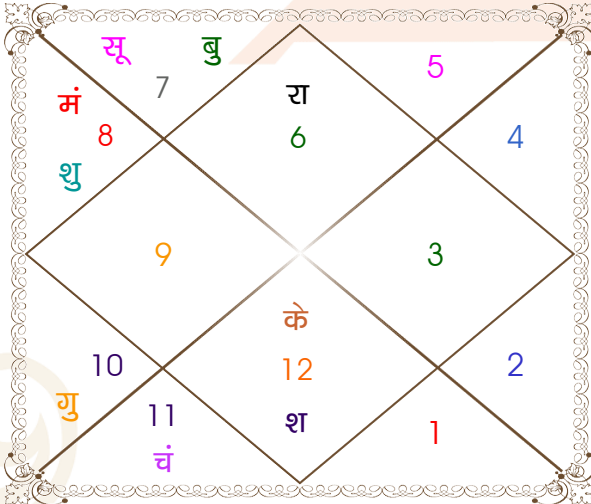

चलित तथा निरयण भाव चलित

चलित अंश

भाव	भाव संधि	भाव मध्य
1	सिंह 23:02:45	कन्या 08:03:04
2	कन्या 23:02:45	तुला 08:02:27
3	तुला 23:02:09	वृश्चिक 08:01:51
4	वृश्चिक 23:01:33	धनु 08:01:15
5	धनु 23:01:33	मकर 08:01:51
6	मकर 23:02:09	कुम्भ 08:02:27
7	कुम्भ 23:02:45	मीन 08:03:04
8	मीन 23:02:45	मेष 08:02:27
9	मेष 23:02:09	वृष 08:01:51
10	वृष 23:01:33	मिथुन 08:01:15
11	मिथुन 23:01:33	कर्क 08:01:51
12	कर्क 23:02:09	सिंह 08:02:27

निरयण भाव चलित

भाव	राशि	अंश
1	कन्या	08:03:04
2	तुला	07:12:11
3	वृश्चिक	07:31:51
4	धनु	08:01:15
5	मकर	08:34:27
6	कुम्भ	08:58:57
7	मीन	08:03:04
8	मेष	07:12:11
9	वृष	07:31:51
10	मिथुन	08:01:15
11	कर्क	08:34:27
12	सिंह	08:58:57

तारा चक्र

जन्म	सम्पत	विपत	क्षेम	प्रत्यारि	साधक	वध	मित्र	अतिमित्र
शतभिषा	पू०भाद्रपद	उ०भाद्रपद	रेवती	अश्विनी	भरणी	कृत्तिका	रोहिणी	मृगशिरा
आर्द्रा	पुनर्वसु	पुष्य	आश्लेषा	मघा	पू०फाल्गुनी	उ०फाल्गुनी	हस्त	चित्रा
स्वाति	विशाखा	अनुराधा	ज्येष्ठा	मूल	पूर्वाषाढा	उत्तराषाढा	श्रवण	धनिष्ठा

चलित कुंडली