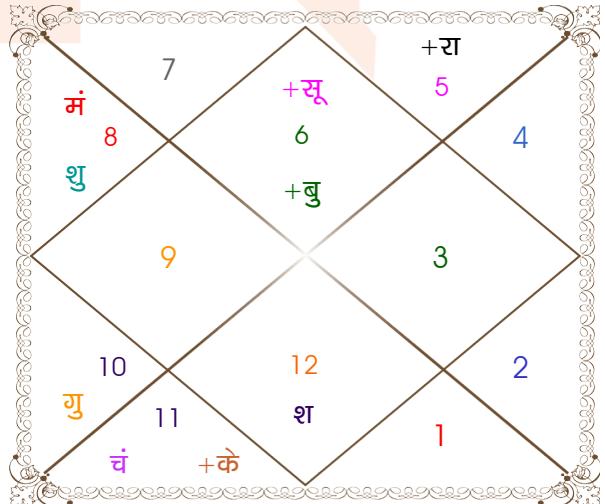

लग्न-चलित

Mahamaya Jyotish Karyalaya

Astrologer Suman Acharya
Professor colony Raipur CG
Member All India Federation Of Astrologers Society
9827401035
astrosumanpal1981@gmail.com