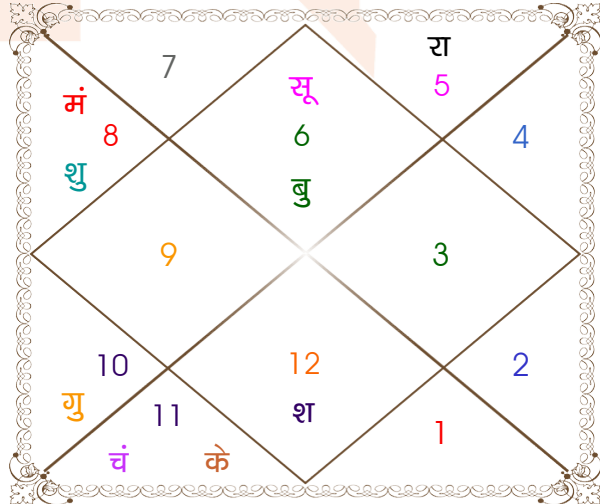

भाव कुंडली

Mahamaya Jyotish Karyalaya

Astrologer Suman Acharya
Professor colony Raipur CG
Member All India Federation Of Astrologers Society
9827401035
astrosumanpal1981@gmail.com