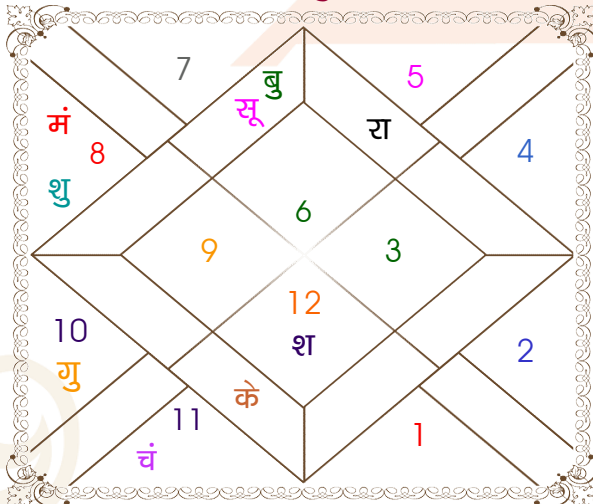

कारक, अवस्था, रश्मि

ग्रह	----- कारक -----			----- अवस्था -----			ग्रह बल
	चर	स्थिर	बालादि	दीप्तादि	शयनादि	रश्मि	
सूर्य	आत्मा	पितृ	बाल	निपीदित	आगमन	0.39	62 %
चंद्र	कलत्र	मातृ	कुमार	शक्त	उपवेशन	5.89	63 %
मंगल	पुत्र	भातृ	युवा	स्वस्थ	गमन	4.50	42 %
बुध	अमात्य	ज्ञाति	बाल	विकल	आगमन	0.00	71 %
गुरु	मातृ	धन	कुमार	भीत	उपवेशन	0.62	29 %
शुक्र	ज्ञाति	कलत्र	वृद्ध	शक्त	उपवेशन	0.98	60 %
शनि	भातृ	आयु	कुमार	शान्त	गमन	0.90	17 %
राहु	---	ज्ञान	मृत	खल	नृत्यलिप्सा	0.00	82 %
केतु	---	मोक्ष	मृत	खल	उपवेशन	0.00	82 %
कुल						13.30	

तारा चक्र

जन्म	सम्पत	विपत	क्षेम	प्रत्यारि	साधक	वध	मित्र	अतिमित्र
शतभिषा	पू०भाद्रपद	उ०भाद्रपद	रेवती	अश्विनी	भरणी	कृतिका	रोहिणी	मृगशिरा
आर्द्रा	पुनर्वसु	पुष्य	आश्लेषा	मघा	पू०फाल्गुनी	उ०फाल्गुनी	हस्त	चित्रा
स्वाति	विशाखा	अनुराधा	ज्येष्ठा	मूल	पूर्वाषाढा	उत्तराषाढा	श्रवण	धनिष्ठा

चलित कुंडली