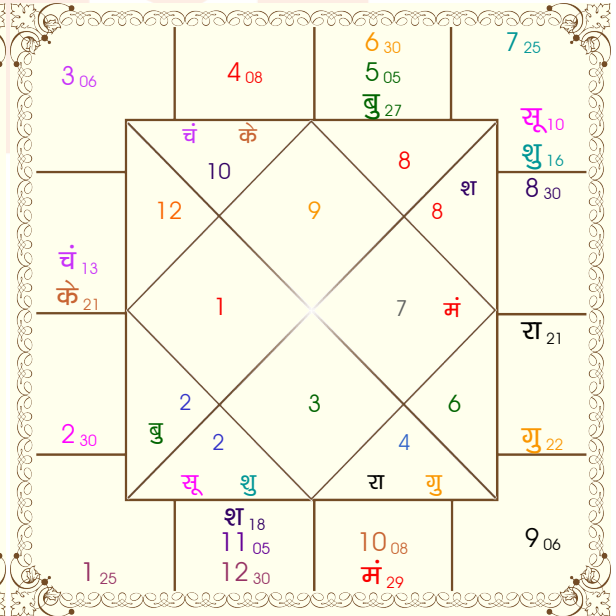

के.पी. अयनांश : 23:58:54

फॉरच्युना : सिंह 27:07:54

लग्न कुंडली

भाव कुंडली

Mahamaya Jyotish Karyalaya

Astrologer Suman Acharya
Professor colony Raipur CG

Member All India Federation Of Astrologers Society
9827401035