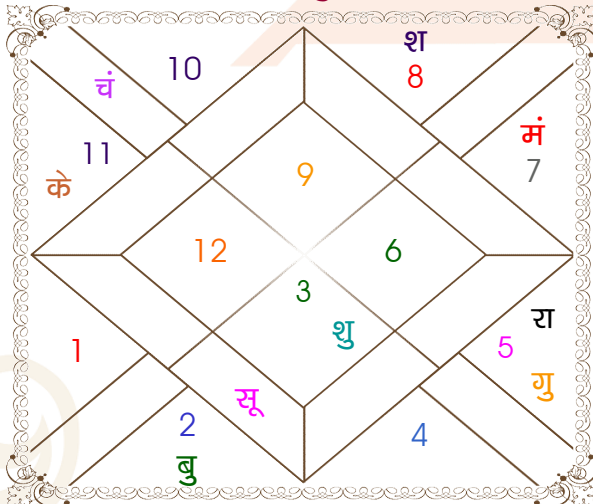

कारक, अवस्था, रश्मि

ग्रह	----- कारक -----			----- अवस्था -----			ग्रह बल
	चर	स्थिर	बालादि	दीप्तादि	शयनादि	रश्मि	
सूर्य	कलत्र	पितृ	कुमार	शान्त	आगम	7.98	34 %
चंद्र	ज्ञाति	मातृ	युवा	शक्त	आगम	5.97	44 %
मंगल	आत्मा	भातृ	मृत	निपीदित	आगम	1.27	32 %
बुध	अमात्य	ज्ञाति	बाल	मुदित	आगम	2.67	23 %
गुरु	भातृ	धन	वृद्ध	मुदित	भोजन	6.88	59 %
शुक्र	पुत्र	कलत्र	युवा	विकल	आगम	6.02	57 %
शनि	मातृ	आयु	युवा	खल	आगम	4.24	78 %
राहु	---	ज्ञान	वृद्ध	खल	निद्रा	0.00	71 %
केतु	---	मोक्ष	वृद्ध	खल	कौतुक	0.00	71 %
कुल						35.02	

तारा चक्र

जन्म	सम्पत	विपत	क्षेम	प्रत्यारि	साधक	वध	मित्र	अतिमित्र
शतभिषा	पू०भाद्रपद	उ०भाद्रपद	रेवती	अश्विनी	भरणी	कृतिका	रोहिणी	मृगशिरा
आर्द्रा	पुनर्वसु	पुष्य	आश्लेषा	मघा	पू०फाल्गुनी	उ०फाल्गुनी	हस्त	चित्रा
स्वाति	विशाखा	अनुराधा	ज्येष्ठा	मूल	पूर्वाषाढा	उत्तराषाढा	श्रवण	धनिष्ठा

चलित कुंडली