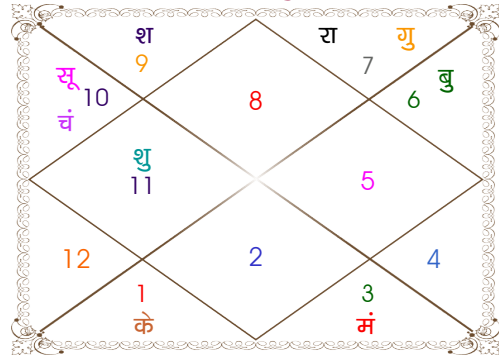

व - वकी स - स्थिर
अ - अस्त पू - पूर्ण अस्त
राहु : स्पष्ट

चित्रपक्षीय अयनांश : 24:05:10

लग्न-चलित

चन्द्र कुंडली

नवमांश कुंडली

Mahamaya Jyotish Karyalaya

Astrologer Suman Acharya
Professor colony Raipur CG
Member All India Federation Of Astrologers Society
9827401035
astrosumanpal1981@gmail.com

चलित तथा निरयण भाव चलित

चलित अंश

भाव	भाव संधि	भाव मध्य
1	धनु 11:59:34	धनु 24:51:18
2	मकर 11:59:34	मकर 29:07:49
3	कुम्भ 16:16:05	मीन 03:24:20
4	मीन 20:32:35	मेष 07:40:51
5	मेष 20:32:35	वृष 03:24:20
6	वृष 16:16:05	वृष 29:07:49
7	मिथुन 11:59:34	मिथुन 24:51:18
8	कर्क 11:59:34	कर्क 29:07:49
9	सिंह 16:16:05	कन्या 03:24:20
10	कन्या 20:32:35	तुला 07:40:51
11	तुला 20:32:35	वृश्चिक 03:24:20
12	वृश्चिक 16:16:05	वृश्चिक 29:07:49