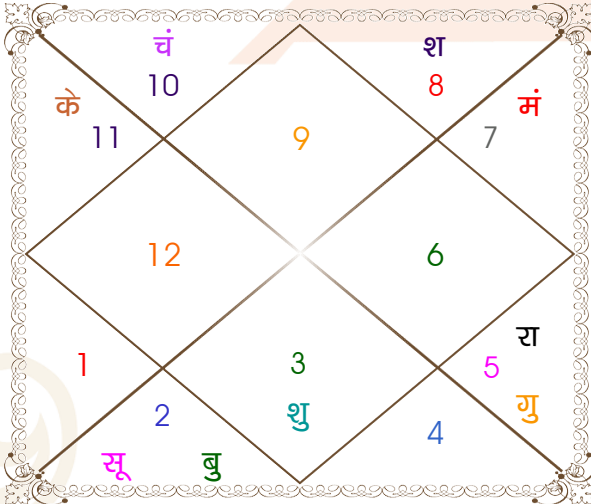

चलित तथा निरयण भाव चलित

चलित अंश

भाव	भाव संधि	भाव मध्य
1	धनु 11:59:34	धनु 24:51:18
2	मकर 11:59:34	मकर 29:07:49
3	कुम्भ 16:16:05	मीन 03:24:20
4	मीन 20:32:35	मेष 07:40:51
5	मेष 20:32:35	वृष 03:24:20
6	वृष 16:16:05	वृष 29:07:49
7	मिथुन 11:59:34	मिथुन 24:51:18
8	कर्क 11:59:34	कर्क 29:07:49
9	सिंह 16:16:05	कन्या 03:24:20
10	कन्या 20:32:35	तुला 07:40:51
11	तुला 20:32:35	वृश्चिक 03:24:20
12	वृश्चिक 16:16:05	वृश्चिक 29:07:49

निरयण भाव चलित

भाव	राशि	अंश
1	धनु	24:51:18
2	मकर	29:34:56
3	मीन	05:27:13
4	मेष	07:40:51
5	वृष	05:01:25
6	वृष	29:38:39
7	मिथुन	24:51:18
8	कर्क	29:34:56
9	कन्या	05:27:13
10	तुला	07:40:51
11	वृश्चिक	05:01:25
12	वृश्चिक	29:38:39

तारा चक्र

जन्म	सम्पत्	विपत्	क्षेम	प्रत्यारि	साधक	वध	मित्र	अतिमित्र
शतभिषा	पू०भाद्रपद	उ०भाद्रपद	रेवती	अश्विनी	भरणी	कृत्तिका	रोहिणी	मृगशिरा
आर्द्रा	पुनर्वसु	पुष्य	आश्लेषा	मघा	पू०फाल्गुनी	उ०फाल्गुनी	हस्त	चित्रा
स्वाति	विशाखा	अनुराधा	ज्येष्ठा	मूल	पूर्वाषाढा	उत्तराषाढा	श्रवण	धनिष्ठा

चलित कुंडली