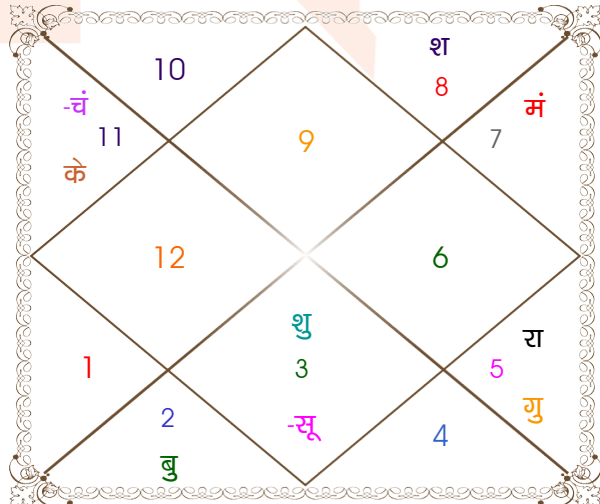

लग्न-चलित

Mahamaya Jyotish Karyalaya

Astrologer Suman Acharya
Professor colony Raipur CG
Member All India Federation Of Astrologers Society
9827401035
astrosumanpal1981@gmail.com