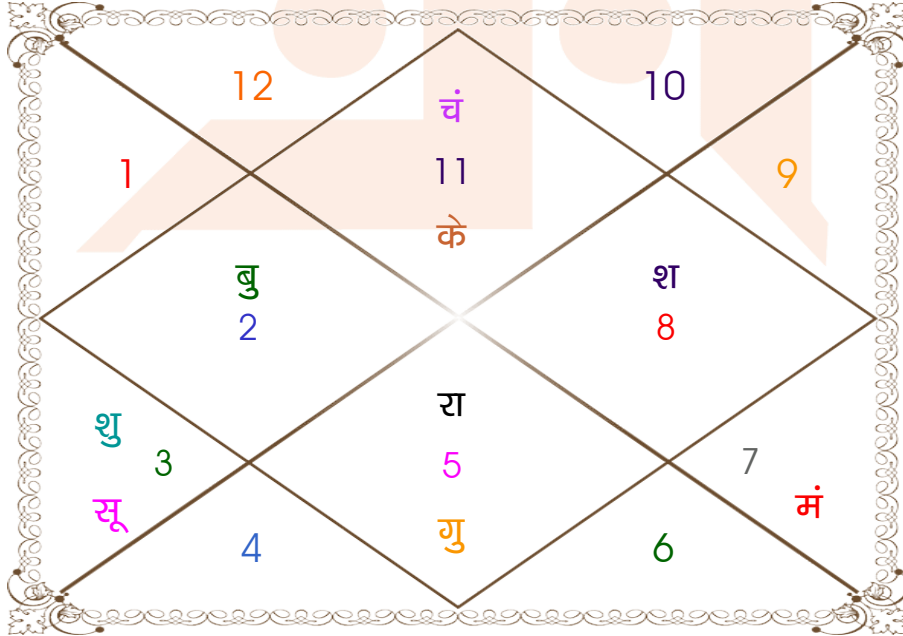

चन्द्र कुण्डली

Mahamaya Jyotish Karyalaya

Astrologer Suman Acharya

Professor colony Raipur CG

Member All India Federation Of Astrologers Society

9827401035

astrosumanpal1981@gmail.com