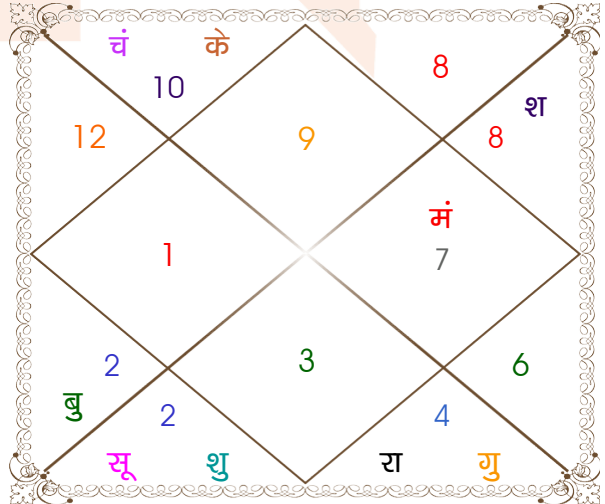

भाव कुंडली

Mahamaya Jyotish Karyalaya

Astrologer Suman Acharya
Professor colony Raipur CG
Member All India Federation Of Astrologers Society
9827401035
astrosumanpal1981@gmail.com