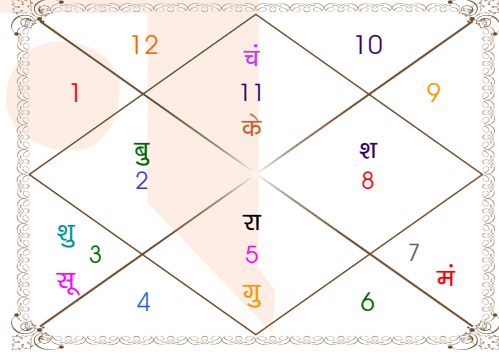

Astrologer Suman Acharya
Professor colony Raipur CG
Member All India Federation Of Astrologers Society
9827401035
astrosumanpal1981@gmail.com

ग्रह स्पष्ट तथा उनकी स्थिति

ग्रह	व अ राशि	अंश	गति	नक्षत्र	पद नं.	रा न	न अं.	स्थिति
लग्न	धनु	24:51:18	359:36:11	पूर्वाषाढ़ा	4 20	गुरु	शुक्र बुध	---
सूर्य	मिथु	10:21:06	00:57:13	आर्द्रा	2 6	बुध	राहु गुरु	सम राशि
चंद्र	कुंभ	12:31:26	13:33:22	शतभिषा	2 24	शनि	राहु शनि	सम राशि
मंगल	व तुला	29:06:17	00:03:38	विशाखा	3 16	शुक्र	गुरु सूर्य	सम राशि
बुध	वृष	26:59:07	01:57:34	मृगशिरा	2 5	शुक्र	मंगल गुरु	मित्र राशि
गुरु	सिंह	22:17:08	00:07:28	पू०फाल्गुनी	3 11	सूर्य	शुक्र शनि	मित्र राशि
शुक्र	अ मिथु	15:27:56	01:13:43	आर्द्रा	3 6	बुध	राहु शुक्र	मित्र राशि
शनि	व वृश्चि	17:26:42	00:03:54	ज्येष्ठा	1 18	मंगल	बुध बुध	शत्रु राशि
राहु	व सिंह	21:09:42	00:00:49	पू०फाल्गुनी	3 11	सूर्य	शुक्र गुरु	शत्रु राशि
केतु	व कुंभ	21:09:42	00:00:49	पू०भाद्रपद	1 25	शनि	गुरु गुरु	शत्रु राशि
हर्ष	मीन	29:57:04	00:01:37	रेवती	4 27	गुरु	बुध शनि	---
नेप	व कुंभ	17:55:02	00:00:22	शतभिषा	4 24	शनि	राहु सूर्य	---
प्लूटो	व धनु	22:25:27	00:01:27	पूर्वाषाढ़ा	3 20	गुरु	शुक्र शनि	---
दशम भाव	तुला	07:40:51	--	स्वाति	-- 15	शुक्र	राहु राहु	--

व - वकी स - स्थिर
अ - अस्त पू - पूर्ण अस्त
राहु : स्पष्ट

चित्रपक्षीय अयनांश : 24:05:10

लग्न-चलित

चन्द्र कुंडली

नवमांश कुंडली

Mahamaya Jyotish Karyalaya

Astrologer Suman Acharya
Professor colony Raipur CG
Member All India Federation Of Astrologers Society
9827401035
astrosumanpal1981@gmail.com