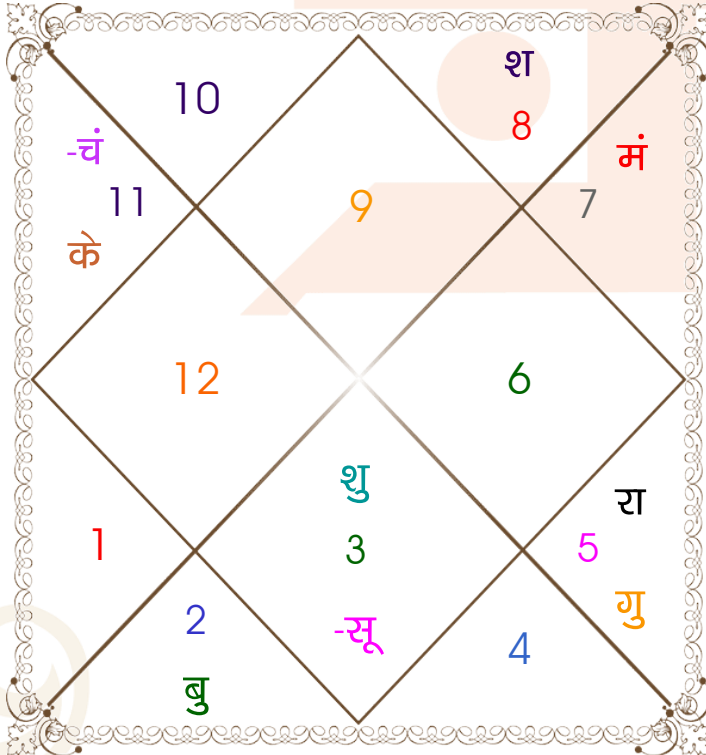

ग्रह स्पष्ट तथा उनकी स्थिति

ग्रह	व अ राशि	अंश	गति	नक्षत्र	पद नं.	रा न	न अं.	स्थिति
लग्न	धनु	24:51:18	359:36:11	पूर्वाषाढ़ा	4 20	गुरु	शुक्र बुध	---
सूर्य	मिथु	10:21:06	00:57:13	आर्द्रा	2 6	बुध	राहु गुरु	सम राशि
चंद्र	कुंभ	12:31:26	13:33:22	शतभिषा	2 24	शनि	राहु शनि	सम राशि
मंगल	व तुला	29:06:17	00:03:38	विशाखा	3 16	शुक्र	गुरु सूर्य	सम राशि
बुध	वृष	26:59:07	01:57:34	मृगशिरा	2 5	शुक्र	मंगल गुरु	मित्र राशि
गुरु	सिंह	22:17:08	00:07:28	पू०फाल्गुनी	3 11	सूर्य	शुक्र शनि	मित्र राशि
शुक्र	अ मिथु	15:27:56	01:13:43	आर्द्रा	3 6	बुध	राहु शुक्र	मित्र राशि
शनि	व वृश्चि	17:26:42	00:03:54	ज्येष्ठा	1 18	मंगल	बुध बुध	शत्रु राशि
राहु	व सिंह	21:09:42	00:00:49	पू०फाल्गुनी	3 11	सूर्य	शुक्र गुरु	शत्रु राशि
केतु	व कुंभ	21:09:42	00:00:49	पू०भाद्रपद	1 25	शनि	गुरु गुरु	शत्रु राशि
हर्ष	मीन	29:57:04	00:01:37	रेवती	4 27	गुरु	बुध शनि	---
नेप	व कुंभ	17:55:02	00:00:22	शतभिषा	4 24	शनि	राहु सूर्य	---
प्लूटो	व धनु	22:25:27	00:01:27	पूर्वाषाढ़ा	3 20	गुरु	शुक्र शनि	---
दशम भाव	तुला	07:40:51	--	स्वाति	-- 15	शुक्र	राहु राहु	--

व - वकी स - स्थिर
अ - अस्त पू - पूर्ण अस्त
राहु : स्पष्ट

चित्रपक्षीय अयनांश : 24:05:10

लग्न-चलित