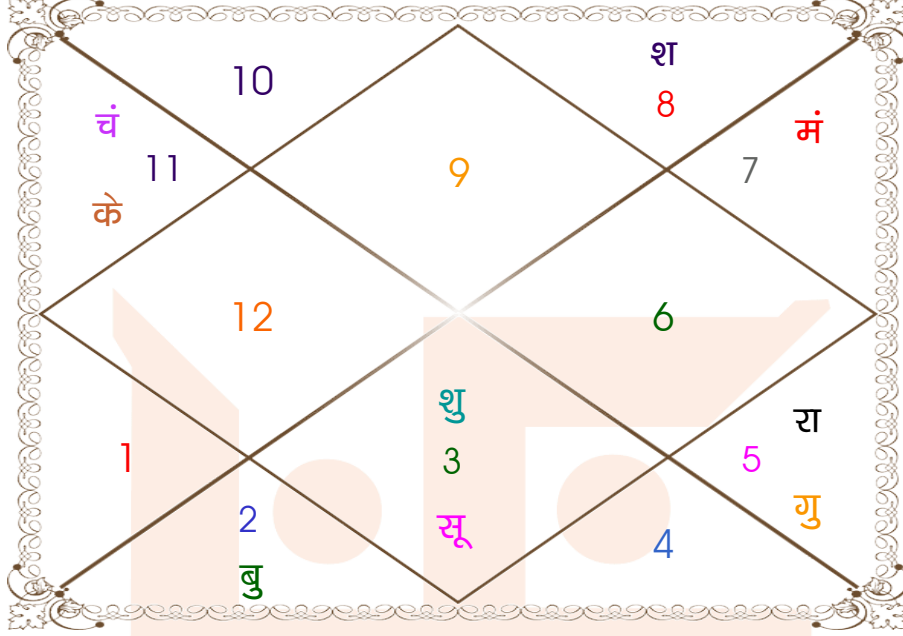

जन्म कुण्डली

लग्न कुण्डली