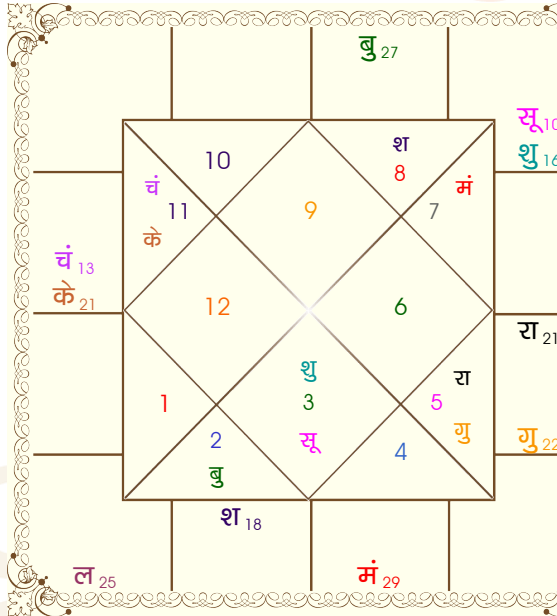

कृष्णमूर्ति पद्धति

भोग्य दशा काल : राहु 9 वर्ष 11 मास 12 दिन

ग्रह				निरयण भाव			
ग्रह	व	राशि अंश	रा न अं. प्र.	भाव	राशि अंश	रा न अं. प्र.	भाव
सूर्य	मिथु	10:27:22	बुध राहु शनि शनि	1	धनु	24:57:34	गुरु शुक्र बुध मंगल
चंद्र	कुंभ	12:37:42	शनि राहु बुध बुध	2	मक	29:41:12	शनि मंगलशनि राहु
मंगलव	तुला	29:12:33	शुक्र गुरु सूर्य बुध	3	मीन	05:33:29	गुरु शनि बुध बुध
बुध	वृष	27:05:23	शुक्र मंगलगुरु शुक्र	4	मेष	07:47:07	मंगलकेतु गुरु गुरु
गुरु	सिंह	22:23:24	सूर्य शुक्र शनि बुध	5	वृष	05:07:41	शुक्र सूर्य बुध बुध
शुक्र	मिथु	15:34:12	बुध राहु शुक्र शुक्र	6	वृष	29:44:55	शुक्र मंगलशनि गुरु
शनि	वृश्चि	17:32:59	मंगलबुध बुध चंद्र	7	मिथु	24:57:34	बुध गुरु बुध राहु
राहु	सिंह	21:15:58	सूर्य शुक्र गुरु शुक्र	8	कर्क	29:41:12	चंद्र बुध शनि राहु
केतु	कुंभ	21:15:58	शनि गुरु गुरु चंद्र	9	कन्या	05:33:29	बुध सूर्य बुध शुक्र
हर्ष	मेष	00:03:20	मंगलकेतु केतु शुक्र	10	तुला	07:47:07	शुक्र राहु राहु बुध
नेप	कुंभ	18:01:18	शनि राहु सूर्य शुक्र	11	वृश्चि	05:07:41	मंगलशनि शनि राहु
प्लूटो	धनु	22:31:43	गुरु शुक्र शनि केतु	12	वृश्चि	29:44:55	मंगलबुध शनि गुरु

के.पी. अयनांश : 23:58:54

फॉरच्युना : सिंह 27:07:54

लग्न कुंडली