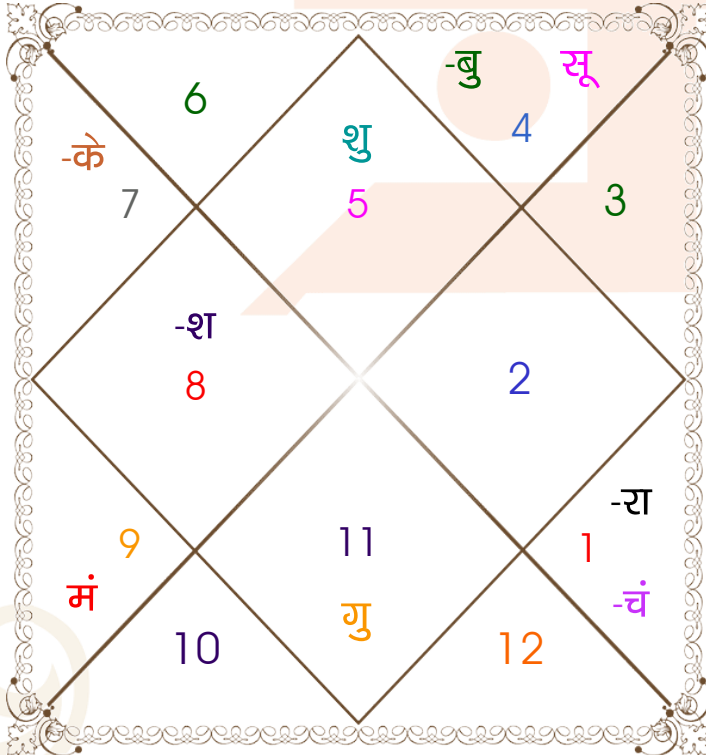

ग्रह स्पष्ट तथा उनकी स्थिति

ग्रह	व	अ	राशि	अंश	गति	नक्षत्र	पद	नं.	रा	न	अं.	स्थिति
लग्न			सिंह	24:46:19	335:45:47	पू०फाल्गुनी	4	11	सूर्य	शुक्र	बुध	---
सूर्य			कर्क	11:06:16	00:57:21	पुष्य	3	8	चंद्र	शनि	चंद्र	मित्र राशि
चंद्र			मेष	05:23:24	12:13:43	अश्विनी	2	1	मंगल	केतु	मंगल	सम राशि
मंगल	व		धनु	19:19:10	00:11:52	पूर्वाषाढा	2	20	गुरु	शुक्र	राहु	मित्र राशि
बुध	व	अ	कर्क	03:42:12	00:31:05	पुष्य	1	8	चंद्र	शनि	शनि	शत्रु राशि
गुरु	व		कुंभ	28:48:20	00:02:58	पू०भाद्रपद	3	25	शनि	गुरु	सूर्य	सम राशि
शुक्र			सिंह	24:44:18	01:05:51	पू०फाल्गुनी	4	11	सूर्य	शुक्र	बुध	शत्रु राशि
शनि	व		वृश्चि	09:28:37	00:00:58	अनुराधा	2	17	मंगल	शनि	शुक्र	शत्रु राशि
राहु			मेष	00:48:17	00:00:06	अश्विनी	1	1	मंगल	केतु	शुक्र	शत्रु राशि
केतु			तुला	00:48:17	00:00:06	चित्रा	3	14	शुक्र	मंगल	बुध	सम राशि
हर्ष	व		वृश्चि	25:04:27	00:01:27	ज्येष्ठा	3	18	मंगल	बुध	राहु	---
नेप	व		धनु	09:57:30	00:01:20	मूल	3	19	गुरु	केतु	शनि	---
प्लूटो			तुला	10:54:58	00:00:26	स्वाति	2	15	शुक्र	राहु	शनि	---
दशम भाव			वृष	24:55:50	--	मृगशिरा	--	5	शुक्र	मंगल	राहु	--

व - वकी स - स्थिर
अ - अस्त पू - पूर्ण अस्त
राहु : स्पष्ट

चित्रपक्षीय अयनांश : 23:40:04

लग्न-चलित