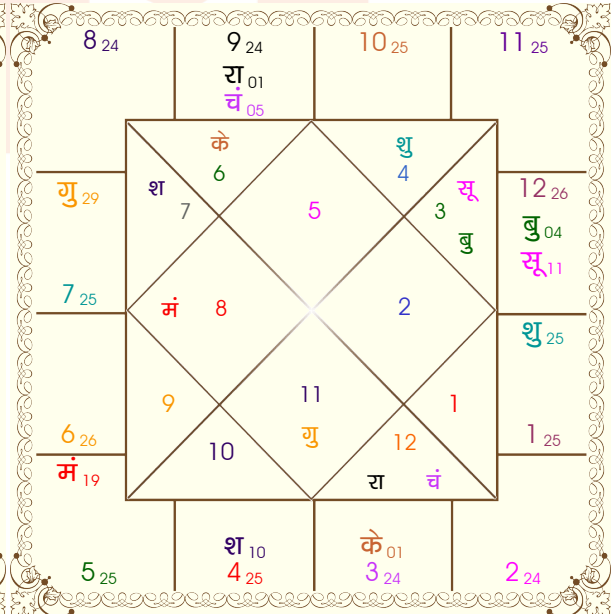

भाव कुंडली

Mahamaya Jyotish Karyalaya

Astrologer Suman Acharya
Professor colony Raipur CG

Member All India Federation Of Astrologers Society
9827401035

astrosumanpal1981@gmail.com