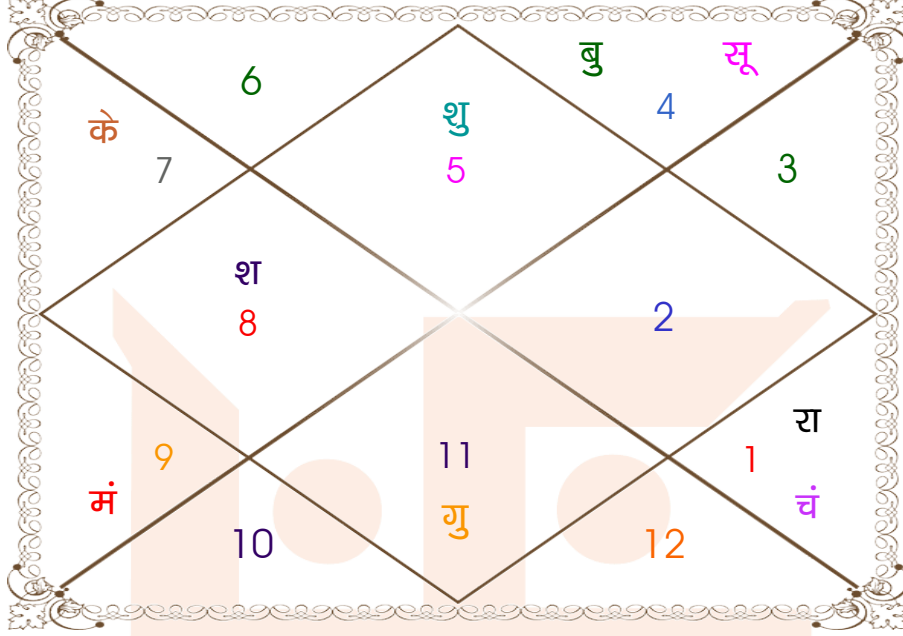

जन्म कुण्डली

लग्न कुण्डली