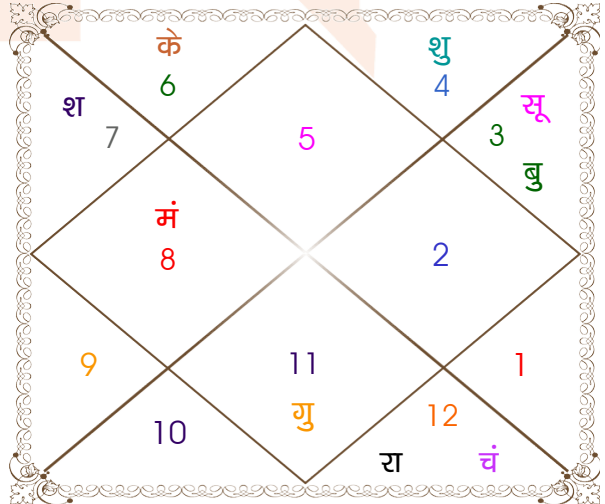

भाव कुंडली

Mahamaya Jyotish Karyalaya

Astrologer Suman Acharya
Professor colony Raipur CG
Member All India Federation Of Astrologers Society
9827401035
astrosumanpal1981@gmail.com