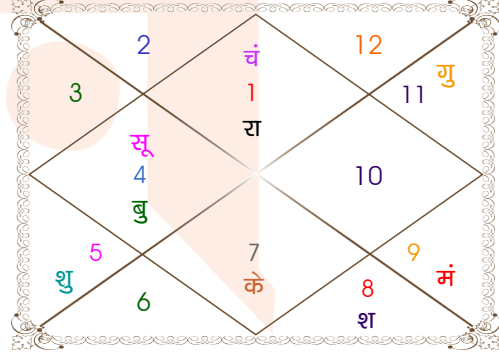

Astrologer Suman Acharya
Professor colony Raipur CG
Member All India Federation Of Astrologers Society
9827401035
astrosumanpal1981@gmail.com

ग्रह स्पष्ट तथा उनकी स्थिति

ग्रह	व	अ	राशि	अंश	गति	नक्षत्र	पद	नं.	रा	न	अं.	स्थिति
लग्न			सिंह	24:46:19	335:45:47	पू०फाल्गुनी	4	11	सूर्य	शुक्र	बुध	---
सूर्य			कर्क	11:06:16	00:57:21	पुष्य	3	8	चंद्र	शनि	चंद्र	मित्र राशि
चंद्र			मेष	05:23:24	12:13:43	अश्विनी	2	1	मंगल	केतु	मंगल	सम राशि
मंगल	व		धनु	19:19:10	00:11:52	पूर्वाषाढा	2	20	गुरु	शुक्र	राहु	मित्र राशि
बुध	व	अ	कर्क	03:42:12	00:31:05	पुष्य	1	8	चंद्र	शनि	शनि	शत्रु राशि
गुरु	व		कुंभ	28:48:20	00:02:58	पू०भाद्रपद	3	25	शनि	गुरु	सूर्य	सम राशि
शुक्र			सिंह	24:44:18	01:05:51	पू०फाल्गुनी	4	11	सूर्य	शुक्र	बुध	शत्रु राशि
शनि	व		वृश्चि	09:28:37	00:00:58	अनुराधा	2	17	मंगल	शनि	शुक्र	शत्रु राशि
राहु			मेष	00:48:17	00:00:06	अश्विनी	1	1	मंगल	केतु	शुक्र	शत्रु राशि
केतु			तुला	00:48:17	00:00:06	चित्रा	3	14	शुक्र	मंगल	बुध	सम राशि
हर्ष	व		वृश्चि	25:04:27	00:01:27	ज्येष्ठा	3	18	मंगल	बुध	राहु	---
नेप	व		धनु	09:57:30	00:01:20	मूल	3	19	गुरु	केतु	शनि	---
प्लूटो			तुला	10:54:58	00:00:26	स्वाति	2	15	शुक्र	राहु	शनि	---
दशम भाव			वृष	24:55:50	--	मृगशिरा	--	5	शुक्र	मंगल	राहु	--

व - वकी स - स्थिर
अ - अस्त पू - पूर्ण अस्त
राहु : स्पष्ट

चित्रपक्षीय अयनांश : 23:40:04

लग्न-चलित

चन्द्र कुंडली

नवमांश कुंडली

Mahamaya Jyotish Karyalaya

Astrologer Suman Acharya
Professor colony Raipur CG

Member All India Federation Of Astrologers Society
9827401035