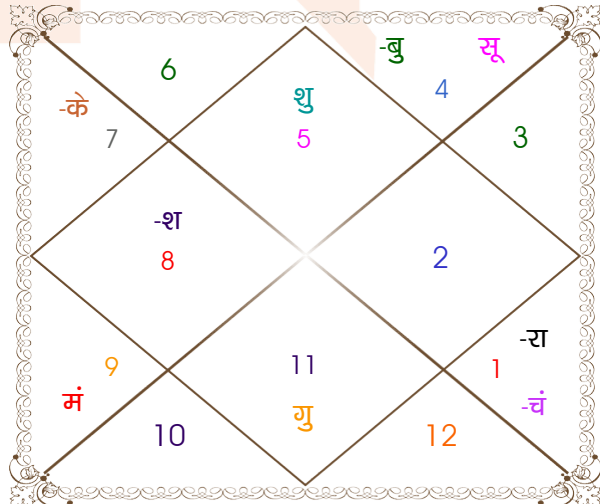

लग्न-चलित

Mahamaya Jyotish Karyalaya

Astrologer Suman Acharya
Professor colony Raipur CG
Member All India Federation Of Astrologers Society
9827401035
astrosumanpal1981@gmail.com