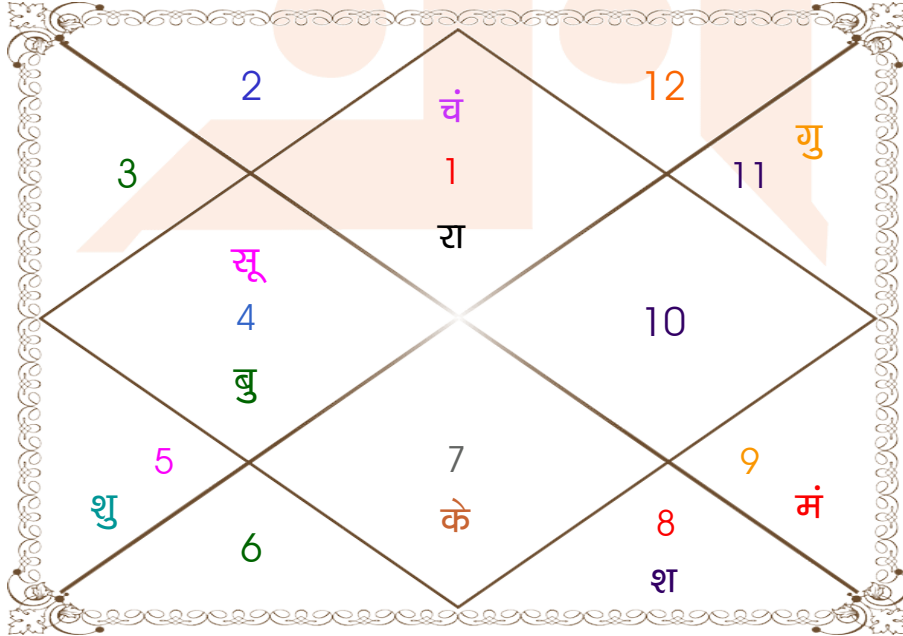

चन्द्र कुण्डली

Mahamaya Jyotish Karyalaya

Astrologer Suman Acharya

Professor colony Raipur CG

Member All India Federation Of Astrologers Society

9827401035

astrosumanpal1981@gmail.com