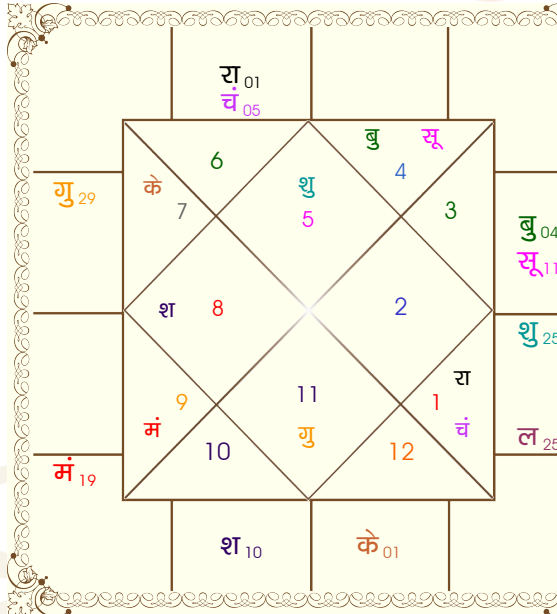

कृष्णमूर्ति पद्धति

भोग्य दशा काल : केतु 4 वर्ष 1 मास 12 दिन

ग्रह				निरयण भाव			
ग्रह	व	राशि अंश	रा न अं. प्र.	भाव	राशि अंश	रा न अं. प्र.	भाव
सूर्य		कर्क 11:12:21	चंद्र शनि चंद्र राहु	1	सिंह 24:52:25	सूर्य शुक्र बुध चंद्र	
चंद्र		मेष 05:29:30	मंगलकेतु मंगलचंद्र	2	कन्या 23:38:07	बुध मंगलमंगलशनि	
मंगल		धनु 19:25:15	गुरु शुक्र राहु शुक्र	3	तुला 24:13:21	शुक्र गुरु बुध केतु	
बुध	व	कर्क 03:48:18	चंद्र शनि शनि बुध	4	वृश्चि 25:01:55	मंगलबुध राहु बुध	
गुरु	व	कुंभ 28:54:25	शनि गुरु सूर्य राहु	5	धनु 25:27:59	गुरु शुक्र बुध गुरु	
शुक्र		सिंह 24:50:24	सूर्य शुक्र बुध चंद्र	6	मक 25:35:28	शनि मंगलराहु शुक्र	
शनि	व	वृश्चि 09:34:43	मंगलशनि शुक्र शनि	7	कुंभ 24:52:25	शनि गुरु बुध मंगल	
राहु		मेष 00:54:22	मंगलकेतु शुक्र शुक्र	8	मीन 23:38:07	गुरु बुध मंगलशनि	
केतु		तुला 00:54:22	शुक्र मंगलबुध चंद्र	9	मेष 24:13:21	मंगलशुक्र बुध बुध	
हर्ष	व	वृश्चि 25:10:32	मंगलबुध राहु बुध	10	वृष 25:01:55	शुक्र मंगलराहु बुध	
नेप	व	धनु 10:03:36	गुरु केतु शनि केतु	11	मिथु 25:27:59	बुध गुरु बुध गुरु	
प्लूटो		तुला 11:01:03	शुक्र राहु शनि बुध	12	कर्क 25:35:28	चंद्र बुध राहु शुक्र	

के.पी. अयनांश : 23:33:59

फॉरच्युना : वृष 19:09:33

लग्न कुंडली