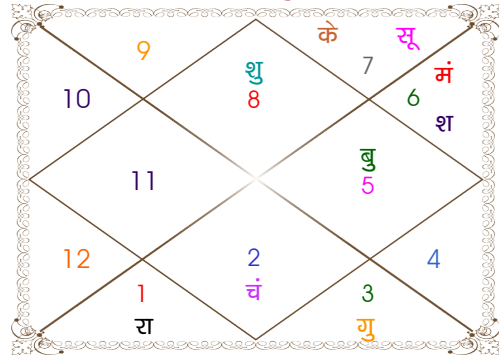

व - वकी स - स्थिर
अ - अस्त पू - पूर्ण अस्त
राहु : स्पष्ट

चित्रपक्षीय अयनांश : 23:40:04

लग्न-चलित

चन्द्र कुंडली

नवमांश कुंडली

Mahamaya Jyotish Karyalaya

Astrologer Suman Acharya
Professor colony Raipur CG

Member All India Federation Of Astrologers Society
9827401035

astrosumanpal1981@gmail.com

चलित तथा निरयण भाव चलित

चलित अंश

भाव	भाव संधि	भाव मध्य
1	सिंह 09:47:54	सिंह 24:46:19
2	कन्या 09:47:54	कन्या 24:49:29
3	तुला 09:51:05	तुला 24:52:40
4	वृश्चिक 09:54:15	वृश्चिक 24:55:50
5	धनु 09:54:15	धनु 24:52:40
6	मकर 09:51:05	मकर 24:49:29
7	कुम्भ 09:47:54	कुम्भ 24:46:19
8	मीन 09:47:54	मीन 24:49:29
9	मेष 09:51:05	मेष 24:52:40
10	वृष 09:54:15	वृष 24:55:50
11	मिथुन 09:54:15	मिथुन 24:52:40
12	कर्क 09:51:05	कर्क 24:49:29