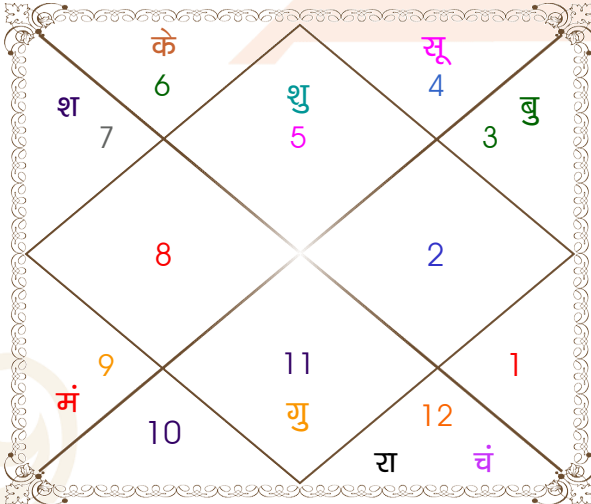

चलित तथा निरयण भाव चलित

चलित अंश

भाव	भाव संधि	भाव मध्य
1	सिंह 09:47:54	सिंह 24:46:19
2	कन्या 09:47:54	कन्या 24:49:29
3	तुला 09:51:05	तुला 24:52:40
4	वृश्चिक 09:54:15	वृश्चिक 24:55:50
5	धनु 09:54:15	धनु 24:52:40
6	मकर 09:51:05	मकर 24:49:29
7	कुम्भ 09:47:54	कुम्भ 24:46:19
8	मीन 09:47:54	मीन 24:49:29
9	मेष 09:51:05	मेष 24:52:40
10	वृष 09:54:15	वृष 24:55:50
11	मिथुन 09:54:15	मिथुन 24:52:40
12	कर्क 09:51:05	कर्क 24:49:29

निरयण भाव चलित

भाव	राशि	अंश
1	सिंह	24:46:19
2	कन्या	23:32:02
3	तुला	24:07:15
4	वृश्चिक	24:55:50
5	धनु	25:21:54
6	मकर	25:29:23
7	कुम्भ	24:46:19
8	मीन	23:32:02
9	मेष	24:07:15
10	वृष	24:55:50
11	मिथुन	25:21:54
12	कर्क	25:29:23

तारा चक्र

जन्म	सम्पत्	विपत्	क्षेम	प्रत्यारि	साधक	वध	मित्र	अतिमित्र
अश्विनी	भरणी	कृतिका	रोहिणी	मृगशिरा	आर्द्रा	पुनर्वसु	पुष्य	आश्लेषा
मघा	पूर्वाषाढा	उत्तराषाढा	श्रवण	धनिष्ठा	शतभिषा	पू०भाद्रपद	उ०भाद्रपद	रेवती

चलित कुंडली