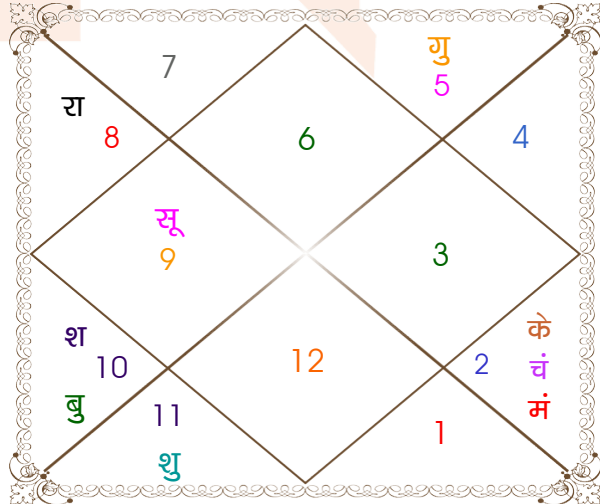

भाव कुंडली

Mahamaya Jyotish Karyalaya

Astrologer Suman Acharya
Professor colony Raipur CG
Member All India Federation Of Astrologers Society
9827401035
astrosumanpal1981@gmail.com