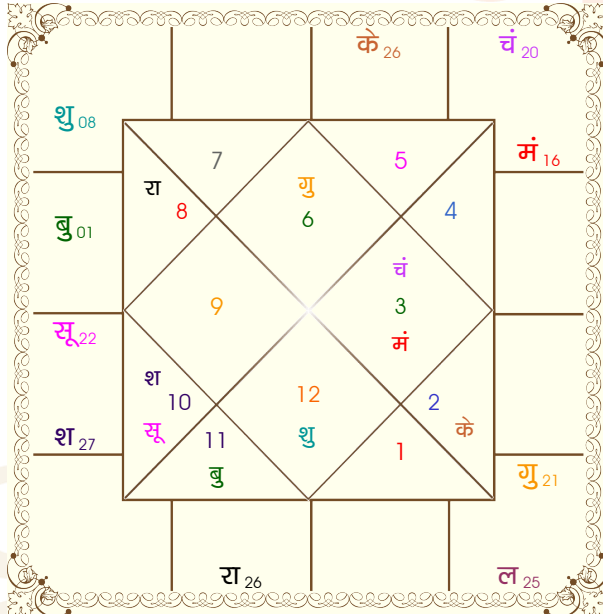

कृष्णमूर्ति पद्धति

भोग्य दशा काल : गुरु 15 वर्ष 6 मास 2 दिन

ग्रह					निरयण भाव							
ग्रह	व	राशि अंश	रा	न	अं. प्र.	भाव	राशि अंश	रा	न	अं. प्र.		
सूर्य		मक 22:14:08	शनि	चंद्र	शुक्र	बुध	1	कन्या	25:01:30	बुध	मंगलराहु	बुध
चंद्र		मिथु 20:24:42	बुध	गुरु	गुरु	शनि	2	तुला	24:09:48	शुक्र	गुरु	बुध
मंगल		मिथु 15:44:41	बुध	राहु	शुक्र	चंद्र	3	वृश्चि	24:18:38	मंगलबुध	राहु	राहु
बुध		कुंभ 01:01:46	शनि	मंगलबुध	मंगल		4	धनु	25:07:39	गुरु	शुक्र	बुध
गुरु		व 20:58:02	बुध	चंद्र	शुक्र	चंद्र	5	मक	26:24:28	शनि	मंगलगुरु	शनि
शुक्र		मीन 08:15:35	गुरु	शनि	शुक्र	शुक्र	6	कुंभ	26:58:07	शनि	गुरु	शुक्र
शनि		मक 26:40:29	शनि	मंगलगुरु	बुध		7	मीन	25:01:30	गुरु	बुध	राहु
राहु		वृश्चि 26:24:27	मंगलबुध	गुरु	शनि		8	मेष	24:09:48	मंगलशुक्र	बुध	बुध
केतु		वृष 26:24:27	शुक्र	मंगलगुरु	शनि		9	वृष	24:18:38	शुक्र	मंगलराहु	राहु
हर्ष		धनु 26:02:04	गुरु	शुक्र	केतु	शुक्र	10	मिथु	25:07:39	बुध	गुरु	बुध
नेप		धनु 25:59:13	गुरु	शुक्र	केतु	शुक्र	11	कर्क	26:24:28	चंद्र	बुध	गुरु
प्लूटो		वृश्चि 01:43:21	मंगलगुरु	राहु	गुरु		12	सिंह	26:58:07	सूर्य	सूर्य	सूर्य

के.पी. अयनांश : 23:39:25

फॉरच्युना : कुम्भ 23:12:04

लग्न कुंडली