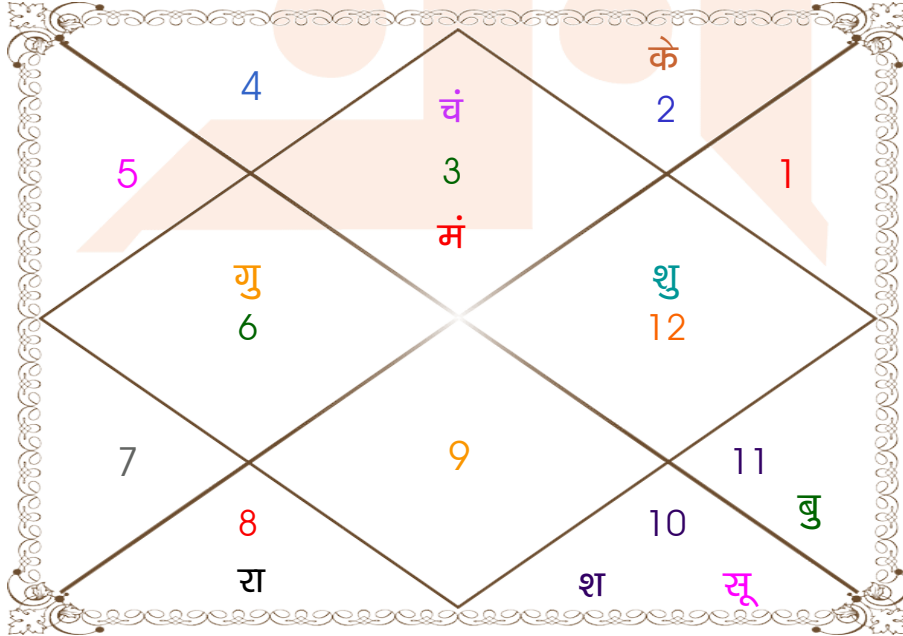

चन्द्र कुण्डली

Mahamaya Jyotish Karyalaya

Astrologer Suman Acharya

Professor colony Raipur CG

Member All India Federation Of Astrologers Society

9827401035

astrosumanpal1981@gmail.com