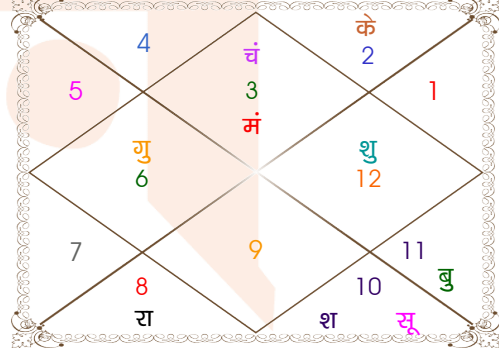

Astrologer Suman Acharya
Professor colony Raipur CG
Member All India Federation Of Astrologers Society
9827401035
astrosumanpal1981@gmail.com

ग्रह स्पष्ट तथा उनकी स्थिति

ग्रह	व	अ	राशि	अंश	गति	नक्षत्र	पद	नं.	रा	न	अं.	स्थिति
लग्न			कन्या	24:54:59	329:23:42	चित्रा	1	14	बुध	मंगल	राहु	---
सूर्य			मक	22:07:36	01:00:49	श्रवण	4	22	शनि	चंद्र	शुक्र	शत्रु राशि
चंद्र			मिथु	20:18:10	14:24:55	पुनर्वसु	1	7	बुध	गुरु	गुरु	मित्र राशि
मंगल	व		मिथु	15:38:09	00:08:18	आर्द्रा	3	6	बुध	राहु	शुक्र	शत्रु राशि
बुध		अ	कुंभ	00:55:14	01:47:03	धनिष्ठा	3	23	शनि	मंगल	बुध	सम राशि
गुरु	व		कन्या	20:51:30	00:01:17	हस्त	4	13	बुध	चंद्र	शुक्र	शत्रु राशि
शुक्र			मीन	08:09:04	00:52:09	उ०भाद्रपद	2	26	गुरु	शनि	शुक्र	उच्च राशि
शनि		अ	मक	26:33:58	00:07:13	धनिष्ठा	1	23	शनि	मंगल	गुरु	स्वराशि
राहु	व		वृश्चि	26:17:55	00:03:39	ज्येष्ठा	3	18	मंगल	बुध	गुरु	शत्रु राशि
केतु	व		वृष	26:17:55	00:03:39	मृगशिरा	1	5	शुक्र	मंगल	गुरु	सम राशि
हर्ष			धनु	25:55:32	00:03:17	पूर्वाषाढा	4	20	गुरु	शुक्र	केतु	---
नेप			धनु	25:52:41	00:02:05	पूर्वाषाढा	4	20	गुरु	शुक्र	बुध	---
प्लूटो			वृश्चि	01:36:50	00:00:47	विशाखा	4	16	मंगल	गुरु	राहु	---
दशम भाव			मिथु	25:01:08	--	पुनर्वसु	--	7	बुध	गुरु	बुध	--

व - वकी स - स्थिर
अ - अस्त पू - पूर्ण अस्त
राहु : स्पष्ट

चित्रपक्षीय अयनांश : 23:45:57

लग्न-चलित

चन्द्र कुंडली

नवमांश कुंडली

Mahamaya Jyotish Karyalaya

Astrologer Suman Acharya
Professor colony Raipur CG
Member All India Federation Of Astrologers Society
9827401035
astrosumanpal1981@gmail.com