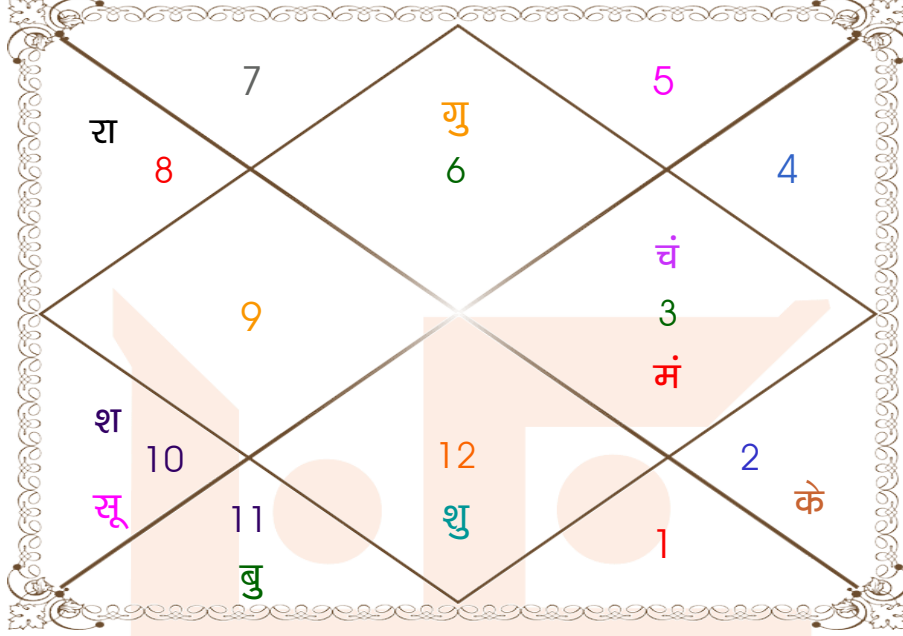

जन्म कुण्डली

लग्न कुण्डली