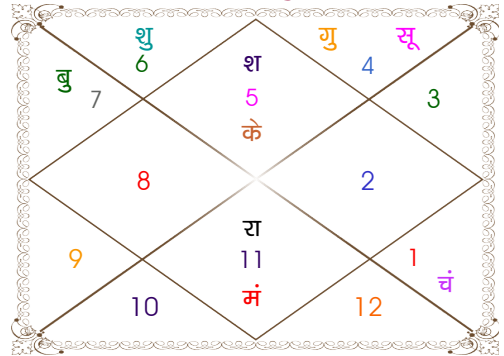

व - वकी स - स्थिर
अ - अस्त पू - पूर्ण अस्त
राहु : स्पष्ट

चित्रपक्षीय अयनांश : 23:45:57

लग्न-चलित

चन्द्र कुंडली

नवमांश कुंडली

Mahamaya Jyotish Karyalaya

Astrologer Suman Acharya
Professor colony Raipur CG
Member All India Federation Of Astrologers Society
9827401035
astrosumanpal1981@gmail.com

चलित तथा निरयण भाव चलित

चलित अंश

भाव	भाव संधि	भाव मध्य
1	कन्या 09:56:00	कन्या 24:54:59
2	तुला 09:56:00	तुला 24:57:02
3	वृश्चिक 09:58:03	वृश्चिक 24:59:05
4	धनु 10:00:06	धनु 25:01:08
5	मकर 10:00:06	मकर 24:59:05
6	कुम्भ 09:58:03	कुम्भ 24:57:02
7	मीन 09:56:00	मीन 24:54:59
8	मेष 09:56:00	मेष 24:57:02
9	वृष 09:58:03	वृष 24:59:05
10	मिथुन 10:00:06	मिथुन 25:01:08
11	कर्क 10:00:06	कर्क 24:59:05
12	सिंह 09:58:03	सिंह 24:57:02