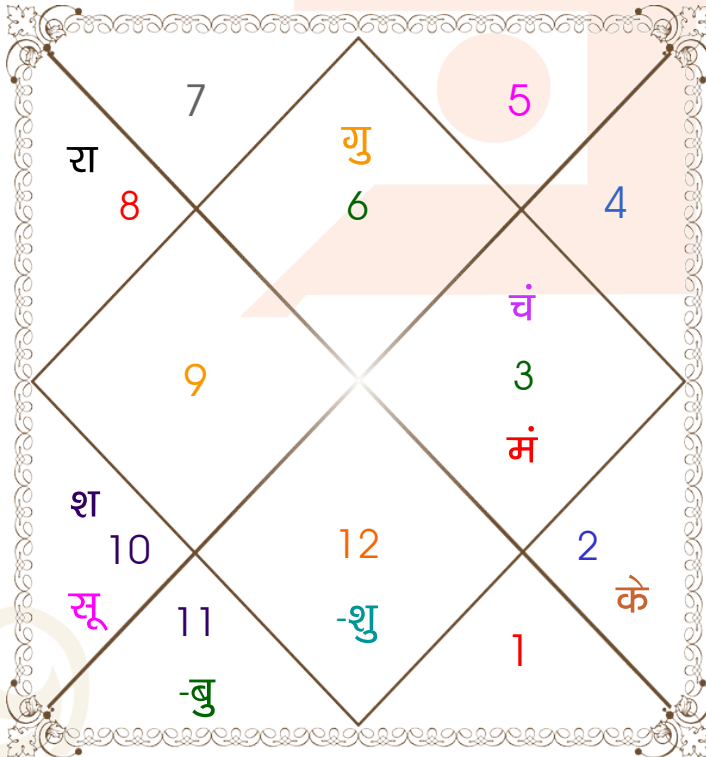

ग्रह स्पष्ट तथा उनकी स्थिति

ग्रह	व	अ	राशि	अंश	गति	नक्षत्र	पद	नं.	रा	न	अं.	स्थिति
लग्न			कन्या	24:54:59	329:23:42	चित्रा	1	14	बुध	मंगल	राहु	---
सूर्य			मक	22:07:36	01:00:49	श्रवण	4	22	शनि	चंद्र	शुक्र	शत्रु राशि
चंद्र			मिथु	20:18:10	14:24:55	पुनर्वसु	1	7	बुध	गुरु	गुरु	मित्र राशि
मंगल	व		मिथु	15:38:09	00:08:18	आर्द्रा	3	6	बुध	राहु	शुक्र	शत्रु राशि
बुध		अ	कुंभ	00:55:14	01:47:03	धनिष्ठा	3	23	शनि	मंगल	बुध	सम राशि
गुरु	व		कन्या	20:51:30	00:01:17	हस्त	4	13	बुध	चंद्र	शुक्र	शत्रु राशि
शुक्र			मीन	08:09:04	00:52:09	उ०भाद्रपद	2	26	गुरु	शनि	शुक्र	उच्च राशि
शनि		अ	मक	26:33:58	00:07:13	धनिष्ठा	1	23	शनि	मंगल	गुरु	स्वराशि
राहु	व		वृश्चि	26:17:55	00:03:39	ज्येष्ठा	3	18	मंगल	बुध	गुरु	शत्रु राशि
केतु	व		वृष	26:17:55	00:03:39	मृगशिरा	1	5	शुक्र	मंगल	गुरु	सम राशि
हर्ष			धनु	25:55:32	00:03:17	पूर्वाषाढा	4	20	गुरु	शुक्र	केतु	---
नेप			धनु	25:52:41	00:02:05	पूर्वाषाढा	4	20	गुरु	शुक्र	बुध	---
प्लूटो			वृश्चि	01:36:50	00:00:47	विशाखा	4	16	मंगल	गुरु	राहु	---
दशम भाव			मिथु	25:01:08	--	पुनर्वसु	--	7	बुध	गुरु	बुध	--

व - वकी स - स्थिर
अ - अस्त पू - पूर्ण अस्त
राहु : स्पष्ट

चित्रपक्षीय अयनांश : 23:45:57

लग्न-चलित