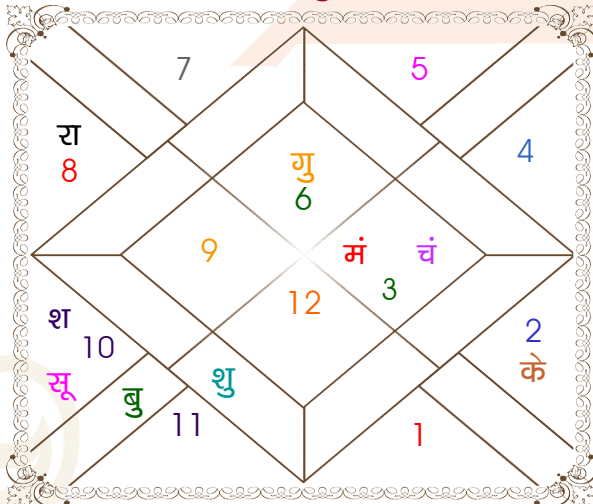

कारक, अवस्था, रश्मि

ग्रह	कारक		अवस्था				ग्रह बल
	चर	स्थिर	बालादि	दीप्तादि	शयनादि	रश्मि	
सूर्य	अमात्य	पितृ	कुमार	खल	उपवेशन	2.27	16 %
चंद्र	मातृ	मातृ	वृद्ध	मुदित	आगमन	6.63	39 %
मंगल	पुत्र	भातृ	युवा	खल	नृत्यलिप्सा	0.47	67 %
बुध	कलत्र	ज्ञाति	बाल	विकल	निद्रा	0.00	54 %
गुरु	भातृ	धन	कुमार	खल	नेत्रपाणि	1.62	46 %
शुक्र	ज्ञाति	कलत्र	वृद्ध	दीप्त	प्रकाश	21.49	46 %
शनि	आत्मा	आयु	बाल	विकल	आगम	3.48	57 %
राहु	---	ज्ञान	बाल	खल	प्रकाश	0.00	91 %
केतु	---	मोक्ष	बाल	शान्त	प्रकाश	0.00	91 %
कुल						35.96	

तारा चक्र

जन्म	सम्पत	विपत	क्षेम	प्रत्यारि	साधक	वध	मित्र	अतिमित्र
पुनर्वसु	पुष्य	आश्लेषा	मघा	पू०फाल्गुनी	उ०फाल्गुनी	हस्त	चित्रा	स्वाति
विशाखा	अनुराधा	ज्येष्ठा	मूल	पूर्वाषाढा	उत्तराषाढा	श्रवण	धनिष्ठा	शतभिषा
पू०भाद्रपद	उ०भाद्रपद	रेवती	अश्विनी	भरणी	कृतिका	रोहिणी	मृगशिरा	आर्द्रा

चलित कुंडली