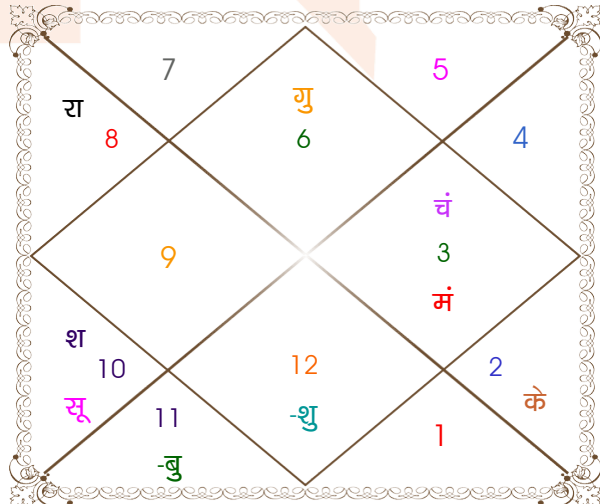

लग्न-चलित

Mahamaya Jyotish Karyalaya

Astrologer Suman Acharya
Professor colony Raipur CG
Member All India Federation Of Astrologers Society
9827401035
astrosumanpal1981@gmail.com