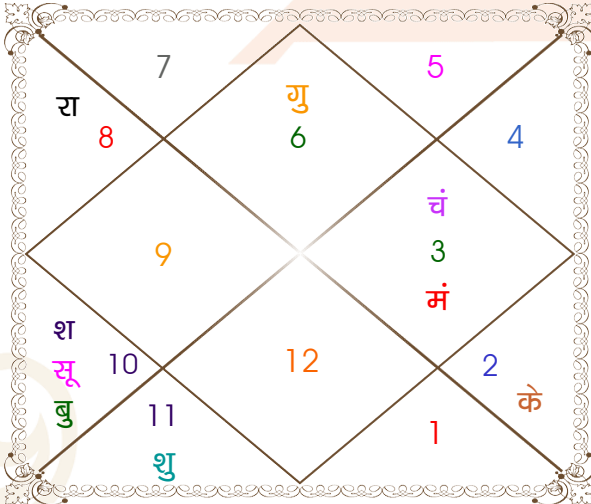

चलित तथा निरयण भाव चलित

चलित अंश

भाव	भाव संधि	भाव मध्य
1	कन्या 09:56:00	कन्या 24:54:59
2	तुला 09:56:00	तुला 24:57:02
3	वृश्चिक 09:58:03	वृश्चिक 24:59:05
4	धनु 10:00:06	धनु 25:01:08
5	मकर 10:00:06	मकर 24:59:05
6	कुम्भ 09:58:03	कुम्भ 24:57:02
7	मीन 09:56:00	मीन 24:54:59
8	मेष 09:56:00	मेष 24:57:02
9	वृष 09:58:03	वृष 24:59:05
10	मिथुन 10:00:06	मिथुन 25:01:08
11	कर्क 10:00:06	कर्क 24:59:05
12	सिंह 09:58:03	सिंह 24:57:02

निरयण भाव चलित

भाव	राशि	अंश
1	कन्या	24:54:59
2	तुला	24:03:17
3	वृश्चिक	24:12:07
4	धनु	25:01:08
5	मकर	26:17:56
6	कुम्भ	26:51:36
7	मीन	24:54:59
8	मेष	24:03:17
9	वृष	24:12:07
10	मिथुन	25:01:08
11	कर्क	26:17:56
12	सिंह	26:51:36

तारा चक्र

जन्म	सम्पत	विपत	क्षेम	प्रत्यारि	साधक	वध	मित्र	अतिमित्र
पुनर्वसु	पुष्य	आश्लेषा	मघा	पू०फाल्गुनी	उ०फाल्गुनी	हस्त	चित्रा	स्वाति
विशाखा	अनुराधा	ज्येष्ठा	मूल	पूर्वाषाढा	उत्तराषाढा	श्रवण	धनिष्ठा	शतभिषा
पू०भाद्रपद	उ०भाद्रपद	रेवती	अश्विनी	भरणी	कृतिका	रोहिणी	मृगशिरा	आर्द्रा

चलित कुंडली