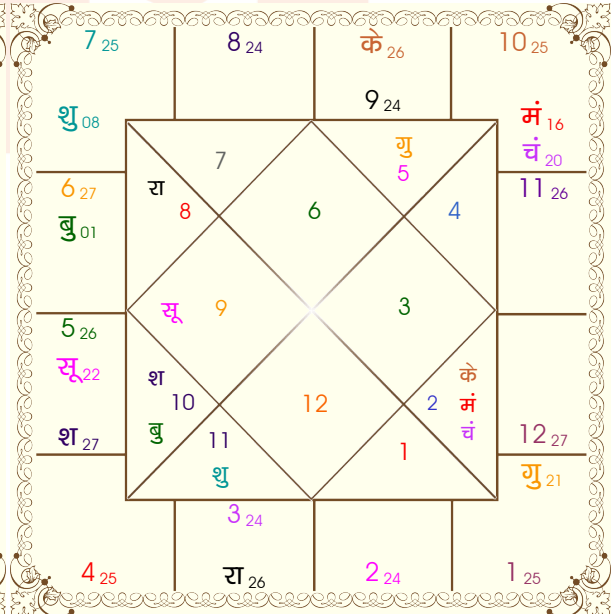

भाव कुंडली

Mahamaya Jyotish Karyalaya

Astrologer Suman Acharya
Professor colony Raipur CG

Member All India Federation Of Astrologers Society
9827401035

astrosumanpal1981@gmail.com