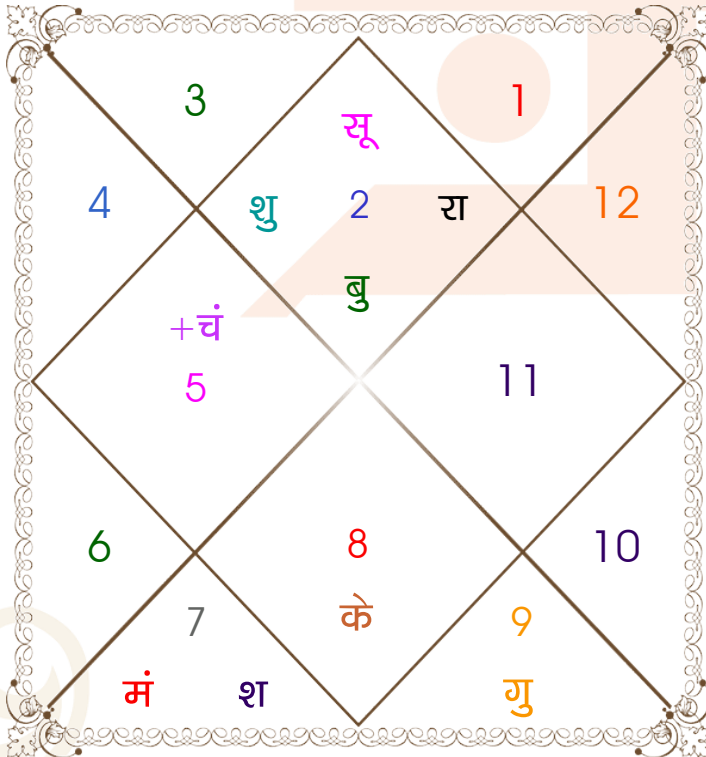

ग्रह स्पष्ट तथा उनकी स्थिति

ग्रह	व	अ	राशि	अंश	गति	नक्षत्र	पद	नं.	रा	न	अं.	स्थिति
लग्न			वृष	13:49:58	372:39:25	रोहिणी	2	4	शुक्र	चंद्र	राहु	---
सूर्य			वृष	22:45:16	00:57:24	रोहिणी	4	4	शुक्र	चंद्र	सूर्य	शत्रु राशि
चंद्र			सिंह	26:14:42	14:14:35	पूर्वाषाढा	4	11	सूर्य	शुक्र	केतु	मित्र राशि
मंगल	व		तुला	19:10:52	00:10:28	स्वाति	4	15	शुक्र	राहु	चंद्र	सम राशि
बुध			वृष	05:06:50	01:46:44	कृतिका	3	3	शुक्र	सूर्य	बुध	मित्र राशि
गुरु	व		धनु	17:10:18	00:06:19	पूर्वाषाढा	2	20	गुरु	शुक्र	चंद्र	स्वराशि
शुक्र		अ	वृष	20:18:18	01:13:42	रोहिणी	4	4	शुक्र	चंद्र	केतु	स्वराशि
शनि	व		तुला	17:05:27	00:03:13	स्वाति	4	15	शुक्र	राहु	शुक्र	उच्च राशि
राहु			वृष	12:54:34	00:00:02	रोहिणी	1	4	शुक्र	चंद्र	राहु	मित्र राशि
केतु			वृश्चि	12:54:34	00:00:02	अनुराधा	3	17	मंगल	शनि	राहु	मित्र राशि
हर्ष	व		वृश्चि	17:43:24	00:02:28	ज्येष्ठा	1	18	मंगल	बुध	बुध	---
नेप	व		धनु	06:47:38	00:01:33	मूल	3	19	गुरु	केतु	राहु	---
प्लूटो	व		तुला	05:57:50	00:01:01	चित्रा	4	14	शुक्र	मंगल	चंद्र	---
दशम भाव			मक	28:41:09	--	धनिष्ठा	--	23	शनि	मंगल	शनि	--

व - वकी स - स्थिर
अ - अस्त पू - पूर्ण अस्त
राहु : स्पष्ट

चित्रपक्षीय अयनांश : 23:38:07

लग्न-चलित