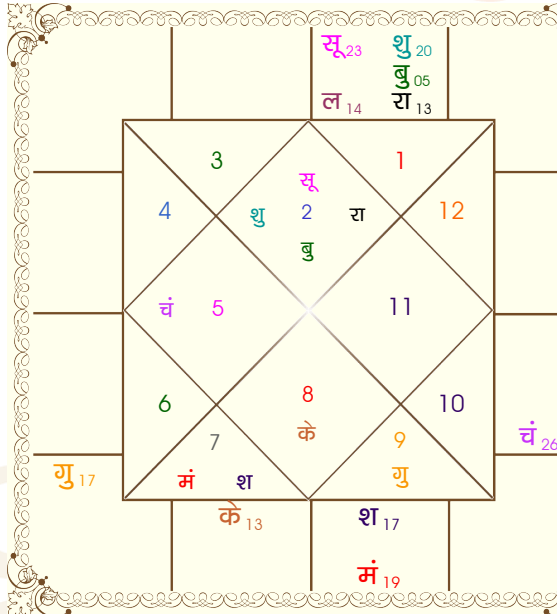

कृष्णमूर्ति पद्धति

भोग्य दशा काल : शुक्र 0 वर्ष 5 मास 24 दिन

ग्रह						निरयण भाव								
ग्रह	व	राशि	अंश	रा	न	अं.	प्र.	भाव	राशि	अंश	रा	न	अं.	प्र.
सूर्य		वृष	22:51:11	शुक्र	चंद्र	सूर्य	राहु	1	वृष	13:55:53	शुक्र	चंद्र	गुरु	गुरु
चंद्र		सिंह	26:20:37	सूर्य	शुक्र	केतु	गुरु	2	मिथु	08:57:36	बुध	राहु	गुरु	शनि
मंगल		तुला	19:16:47	शुक्र	राहु	मंगल	राहु	3	कर्क	02:40:37	चंद्र	गुरु	राहु	शुक्र
बुध		वृष	05:12:45	शुक्र	सूर्य	बुध	बुध	4	कर्क	28:47:04	चंद्र	बुध	शनि	शुक्र
गुरु	व	धनु	17:16:13	गुरु	शुक्र	चंद्र	शुक्र	5	कन्या	00:14:07	बुध	सूर्य	राहु	बुध
शुक्र		वृष	20:24:13	शुक्र	चंद्र	केतु	बुध	6	तुला	07:04:48	शुक्र	राहु	राहु	गुरु
शनि	व	तुला	17:11:22	शुक्र	राहु	शुक्र	बुध	7	वृश्चि	13:55:53	मंगल	शनि	राहु	बुध
राहु		वृष	13:00:29	शुक्र	चंद्र	राहु	बुध	8	धनु	08:57:36	गुरु	केतु	गुरु	चंद्र
केतु		वृश्चि	13:00:29	मंगल	शनि	राहु	राहु	9	मक	02:40:37	शनि	सूर्य	गुरु	मंगल
हर्ष	व	वृश्चि	17:49:19	मंगल	बुध	बुध	राहु	10	मक	28:47:04	शनि	मंगल	शनि	शुक्र
नेप	व	धनु	06:53:33	गुरु	केतु	राहु	शुक्र	11	मीन	00:14:07	गुरु	गुरु	चंद्र	बुध
प्लूटो	व	तुला	06:03:44	शुक्र	मंगल	चंद्र	शनि	12	मेष	07:04:48	मंगल	केतु	राहु	शुक्र

के.पी. अयनांश : 23:32:12

फॉरच्युना : सिंह 17:25:18

लग्न कुंडली