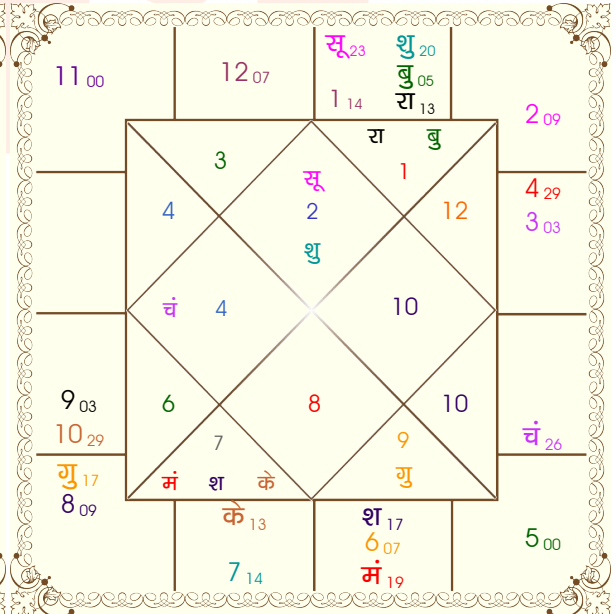

भाव कुंडली

आचार्य नवनीत मिश्र & पं०निकेत तिवारी

मां दुर्गा ज्योतिष सर्वस्व

बिचला पोखरा, बेल्थरा रोड, बलिया, यूपी

7376531553, 9838673541

nitunkm2@gmail.com