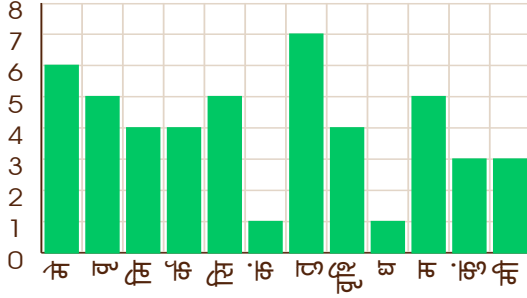

भिन्नाष्टक ग्राफ

सूर्य