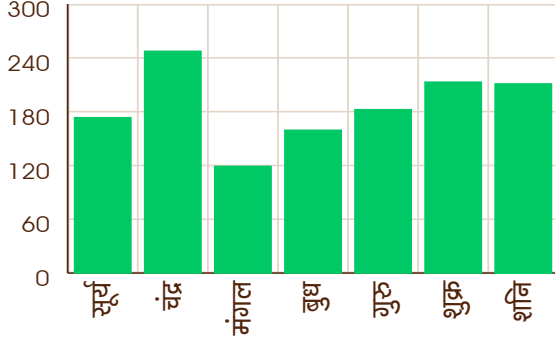

षट्बल ग्राफ

स्थान बल