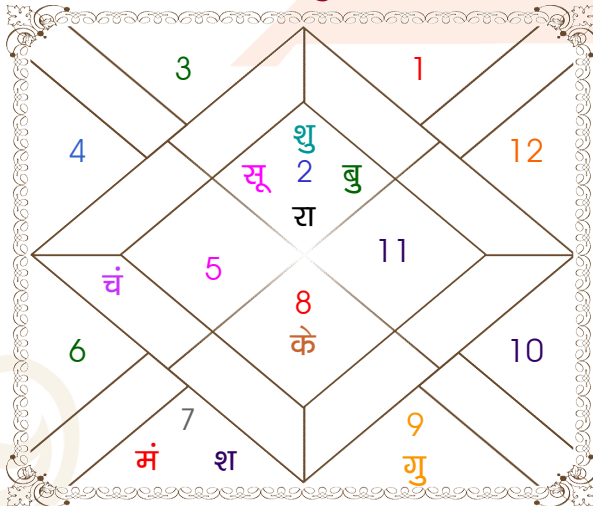

कारक, अवस्था, रश्मि

ग्रह	----- कारक -----		----- अवस्था -----				
	चर	स्थिर	बालादि	दीप्तादि	शयनादि	रश्मि	ग्रह बल
सूर्य	अमात्य	पितृ	कुमार	खल	नेत्रपाणि	3.05	37 %
चंद्र	आत्मा	मातृ	मृत	मुदित	सभा	4.45	54 %
मंगल	मातृ	भातृ	वृद्ध	शक्त	गमन	1.13	34 %
बुध	कलत्र	ज्ञाति	मृत	मुदित	कौतुक	1.39	51 %
गुरु	पुत्र	धन	युवा	स्वस्थ	कौतुक	1.04	36 %
शुक्र	भातृ	कलत्र	कुमार	विकल	कौतुक	8.45	48 %
शनि	ज्ञाति	आयु	युवा	दीप्त	गमन	14.76	60 %
राहु	---	ज्ञान	युवा	मुदित	सभा	0.00	5 %
केतु	---	मोक्ष	युवा	मुदित	कौतुक	0.00	5 %
कुल						34.26	

तारा चक्र

जन्म	सम्पत	विपत	क्षेम	प्रत्यारि	साधक	वध	मित्र	अतिमित्र
पू०फाल्गुनी	उ०फाल्गुनी	हस्त	चित्रा	स्वाति	विशाखा	अनुराधा	ज्येष्ठा	मूल
पूर्वाषाढा	उत्तराषाढा	श्रवण	धनिष्ठा	शतभिषा	पू०भाद्रपद	उ०भाद्रपद	रेवती	अश्विनी
भरणी	कृतिका	रोहिणी	मृगशिरा	आर्द्रा	पुनर्वसु	पुष्य	आश्लेषा	मघा

चलित कुंडली