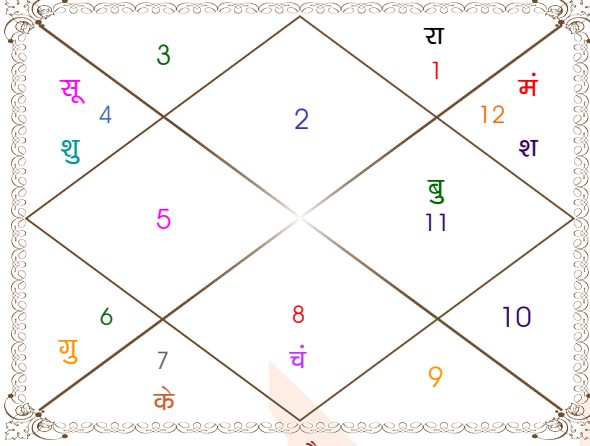

षोडशवर्ग चक्र

नवमांश कुंडली

कलत्र सौख्यम