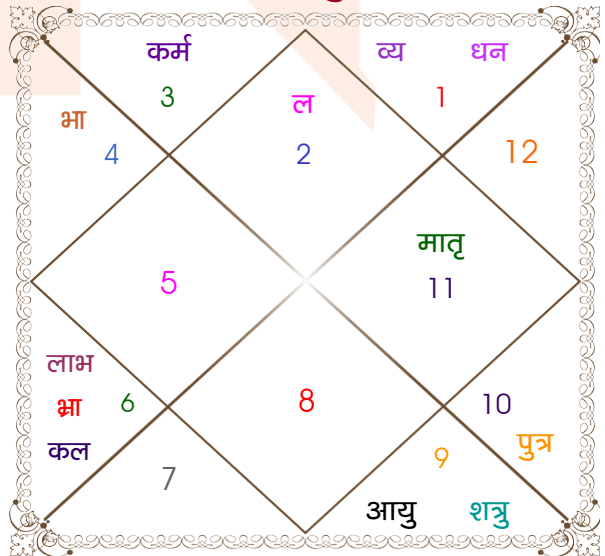

आरूढ़ कुंडली

आचार्य नवनीत मिश्र & पं०निकेत तिवारी

मां दुर्गा ज्योतिष सर्वस्व
बिचला पोखरा, बेल्थरा रोड, बलिया, यूपी
7376531553, 9838673541
nitunkm2@gmail.com