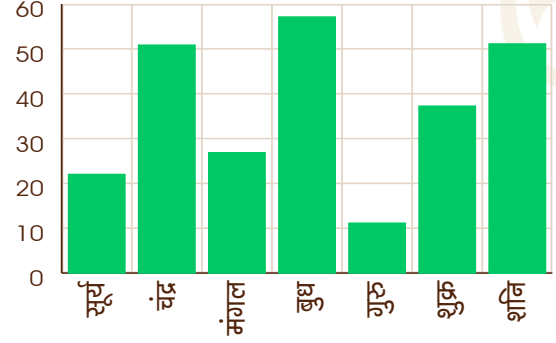

षट्बल ग्राफ

दिग्बल

आचार्य नवनीत मिश्र & पं०निकेत तिवारी

मां दुर्गा ज्योतिष सर्वस्व
बिचला पोखरा, बेल्थरा रोड, बलिया, यूपी
7376531553, 9838673541
nitunkm2@gmail.com