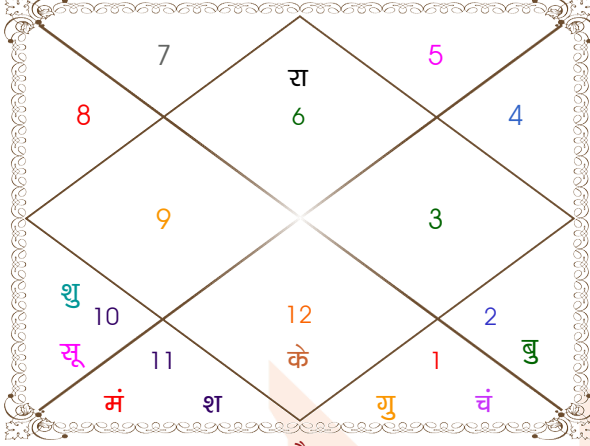

षोडशवर्ग चक्र

द्रेष्काण कुंडली

भातृसौख्यम्