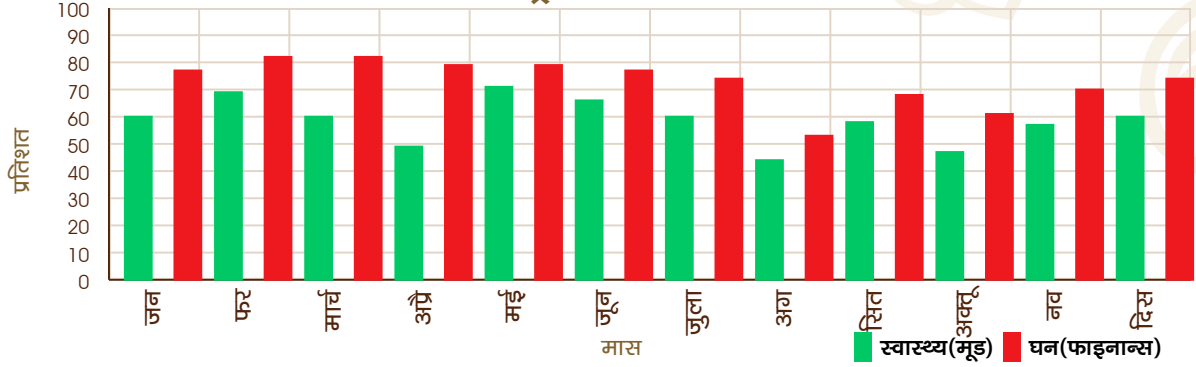

एस्ट्रोग्राफ - 2026