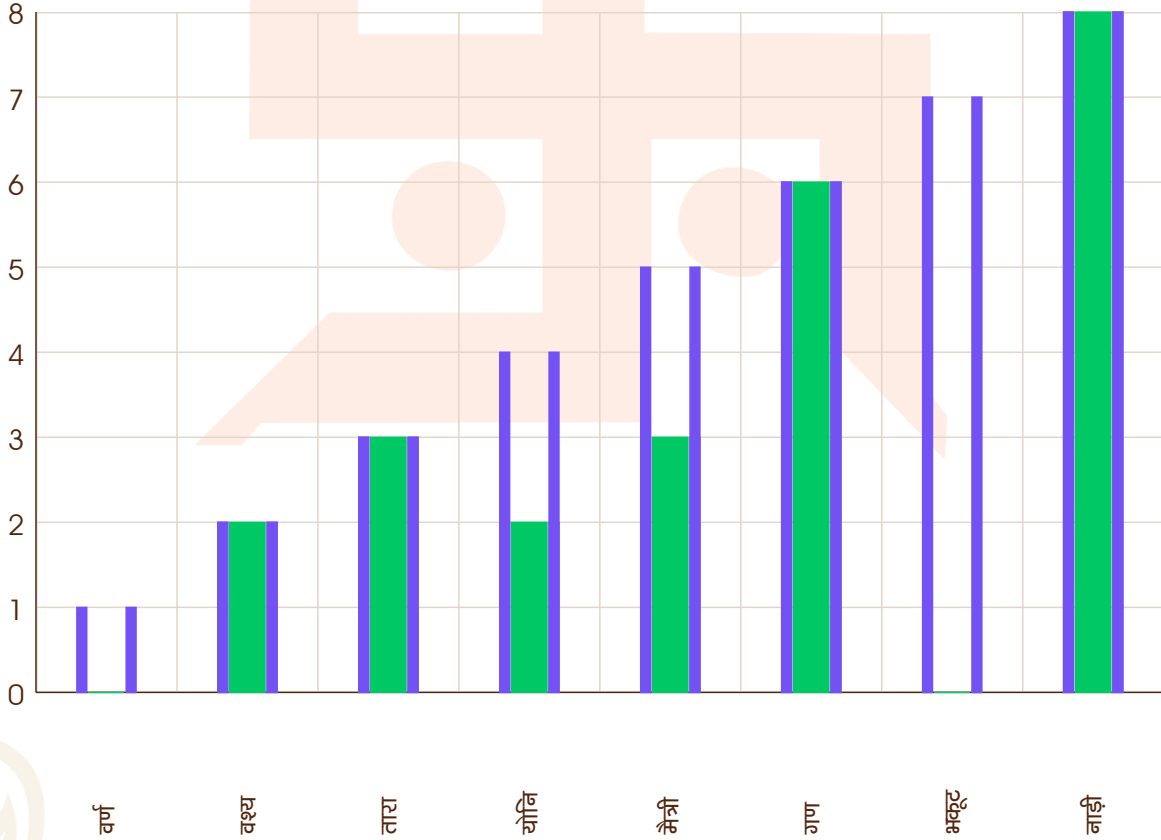

अष्टकूट गुण सारिणी

कूट	वर	कन्या	अंक	प्राप्त	दोष	क्षेत्र
वर्ण	वैश्य	क्षत्रिय	1	0.00	--	जातीय कर्म
वश्य	चतुष्पाद	चतुष्पाद	2	2.00	--	स्वभाव
तारा	सम्पत	अतिमित्र	3	3.00	--	भाग्य
योनि	नकुल	वानर	4	2.00	--	यौन विचार
मैत्री	शनि	गुरु	5	3.00	--	आपसी सम्बन्ध
गण	मनुष्य	मनुष्य	6	6.00	--	सामाजिकता
भकूट	मकर	धनु	7	0.00	हाँ	जीवन शैली
नाड़ी	अन्त्य	मध्य	8	8.00	--	स्वास्थ्य/संतान
कुल :			36	24.00		

कुल : 24 / 36

Astro praveen

जन्म कुंडली विश्लेषण

Vedic, Kp, Jaimini, Lalkitab, Numerology, Vastu

9669317073