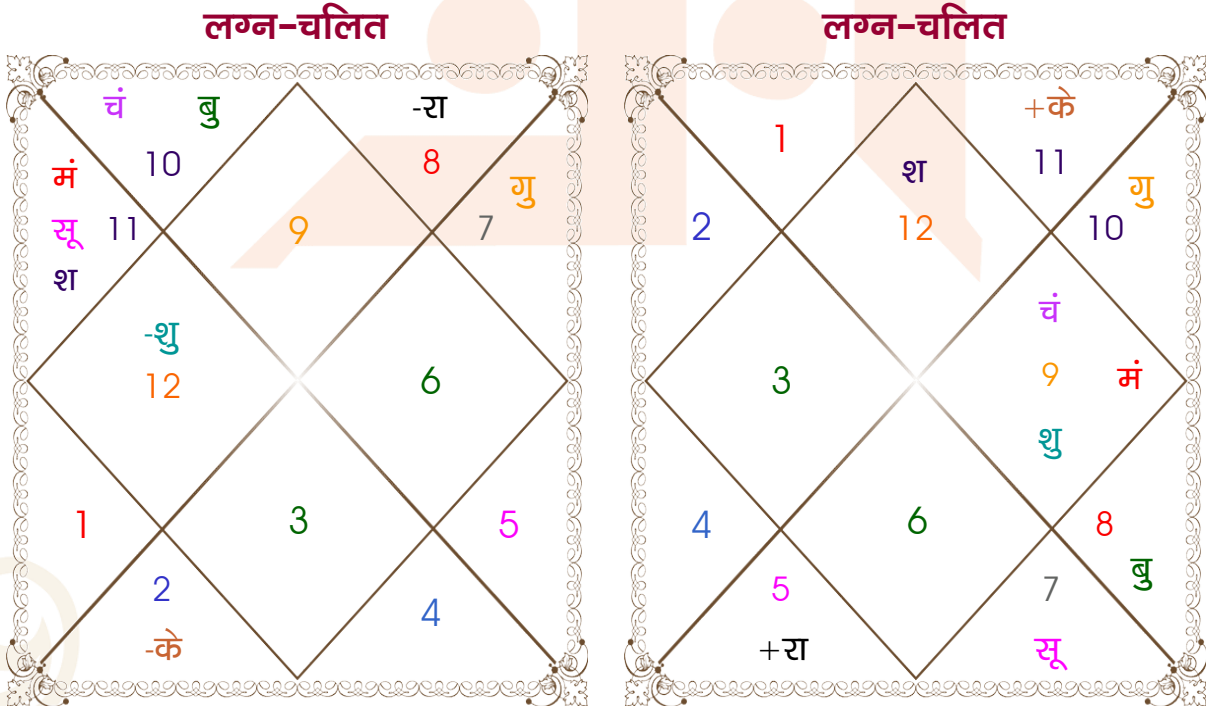

ग्रह अंश एवं विंशोत्तरी

विंशोत्तरी	अंश	राशि	ग्रह	राशि	अंश	विंशोत्तरी
सूर्य 3वर्ष 5मा 16दि	13:24:08	धनु	लग्न	मीन	06:47:48	शुक्र 13वर्ष 2मा 6दि
राहु	23:16:40	कुंभ	सूर्य	तुला	19:11:34	चन्द्र
24/08/2014	02:18:15	मक	चंद्र	धनु	17:52:39	11/01/2017
23/08/2032	06:32:45	कुंभ	मंगल	धनु	03:18:36	11/01/2027
राहु 06/05/2017	29:12:04	मक	बुध	वृश्चि	02:41:53	चन्द्र 11/11/2017
गुरु 30/09/2019	20:47:33	तुला व	गुरु	मक	19:33:29	मंगल 12/06/2018
शनि 05/08/2022	05:18:44	मीन	शुक्र	धनु	06:13:00	राहु 12/12/2019
बुध 22/02/2025	10:46:33	कुंभ	शनि व	मीन	21:08:19	गुरु 12/04/2021
केतु 12/03/2026	02:57:02	वृश्चि व	राहु व	सिंह	24:12:46	शनि 12/11/2022
शुक्र 12/03/2029	02:57:02	वृष व	केतु व	कुंभ	24:12:46	बुध 12/04/2024
सूर्य 04/02/2030	01:22:48	मक	हर्ष	मक	11:06:58	केतु 11/11/2024
चन्द्र 06/08/2031	28:56:09	धनु	नेप	मक	03:33:45	शुक्र 13/07/2026
मंगल 23/08/2032	04:16:52	वृश्चि व	प्लूटो	वृश्चि	10:47:01	सूर्य 11/01/2027

व - वकी स - स्थिर
अ - अस्त पू - पूर्ण अस्त
राहु : स्पष्ट

23:46:48 चित्रपक्षीय अयनांश 23:49:32

Astro praveen

जन्म कुंडली विश्लेषण

Vedic, Kp, Jaimini, Lalkitab, Numerology, Vastu

9669317073