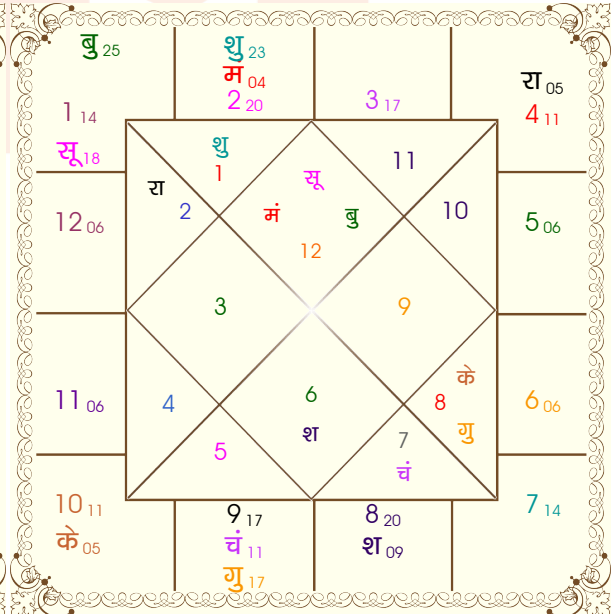

भाव कुंडली

VYAS JUGAL

BHOGLA COLONY CHAWAND
TH.SARADA, DIST.UDAIPUR,RAJSTHAN 313904

7486996977

jugalvyas96@gmail.com