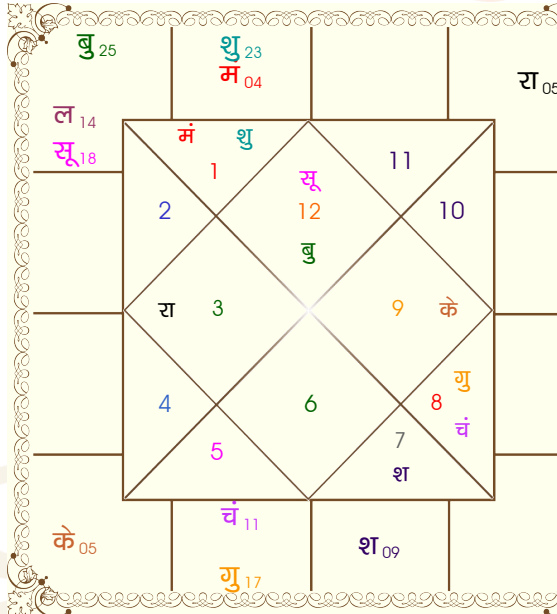

कृष्णमूर्ति पद्धति

भोग्य दशा काल : शनि 8 वर्ष 1 मास 26 दिन

ग्रह					निरयण भाव				
ग्रह	व	राशि	अंश	रा न अं. प्र.	भाव	राशि	अंश	रा न अं. प्र.	
सूर्य		मीन	18:11:43	गुरु बुध बुध गुरु	1	मीन	13:54:50	गुरु शनि राहु बुध	
चंद्र		वृश्चि	10:56:36	मंगलशनि सूर्य शुक्र	2	मेष	19:45:03	मंगलशुक्र राहु सूर्य	
मंगल		मेष	03:50:00	मंगलकेतु चंद्र राहु	3	वृष	17:19:57	शुक्र चंद्र शनि राहु	
बुध		मीन	25:05:34	गुरु बुध राहु बुध	4	मिथु	11:22:41	बुध राहु शनि शुक्र	
गुरु	व	वृश्चि	17:21:51	मंगलबुध बुध सूर्य	5	कर्क	06:04:40	चंद्र शनि बुध शुक्र	
शुक्र		मेष	22:53:04	मंगलशुक्र शनि शुक्र	6	सिंह	05:40:25	सूर्य केतु राहु राहु	
शनि	व	तुला	09:03:38	शुक्र राहु गुरु शनि	7	कन्या	13:54:50	बुध चंद्र गुरु गुरु	
राहु	व	मिथु	04:37:09	बुध मंगलशुक्र बुध	8	तुला	19:45:03	शुक्र राहु मंगलकेतु	
केतु	व	धनु	04:37:09	गुरु केतु चंद्र शुक्र	9	वृश्चि	17:19:57	मंगलबुध बुध शुक्र	
हर्ष	व	वृश्चि	15:26:31	मंगलशनि गुरु बुध	10	धनु	11:22:41	गुरु केतु शनि गुरु	
नेप	व	धनु	05:42:44	गुरु केतु राहु राहु	11	मक	06:04:40	शनि सूर्य बुध मंगल	
प्लूटो	व	तुला	05:05:19	शुक्र मंगलसूर्य राहु	12	कुंभ	05:40:25	शनि मंगलचंद्र मंगल	

के.पी. अयनांश : 23:31:13

फॉरच्युना : वृश्चिक 06:39:43

लग्न कुंडली