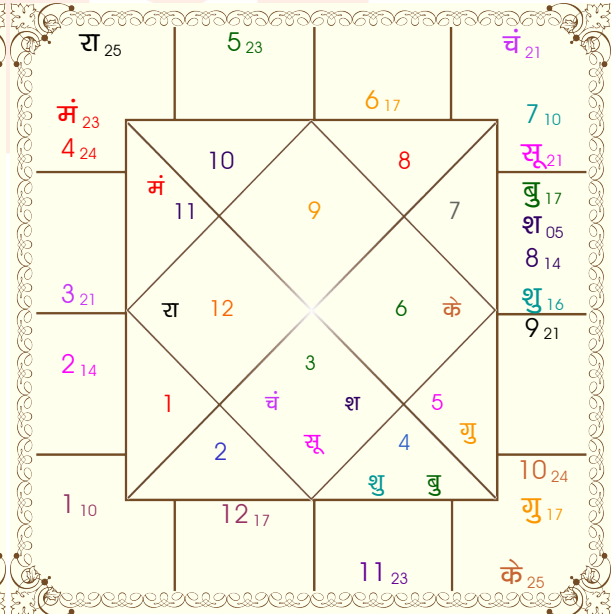

भाव कुंडली

VYAS JUGAL

BHOGLA COLONY CHAWAND
TH.SARADA, DIST.UDAIPUR,RAJSTHAN 313904

7486996977

jugalvyas96@gmail.com