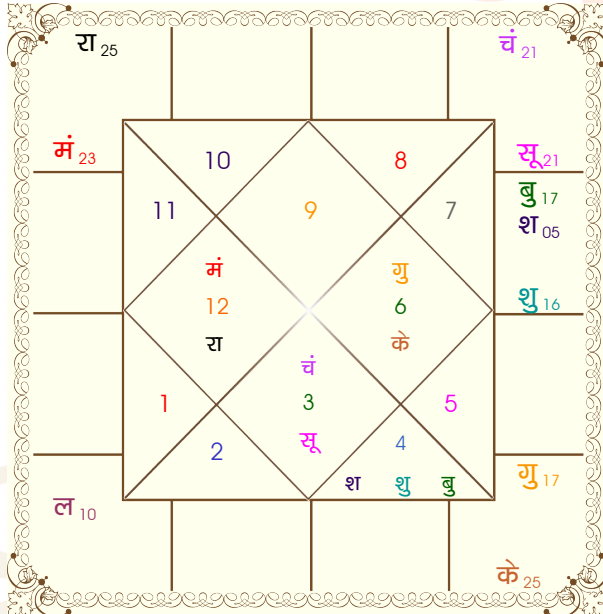

कृष्णमूर्ति पद्धति

भोग्य दशा काल : गुरु 14 वर्ष 6 मास 1 दिन

ग्रह							निरयण भाव						
ग्रह	व	राशि	अंश	रा	न	अं. प्र.	भाव	राशि	अंश	रा	न	अं. प्र.	
सूर्य		मिथु	20:43:45	बुध	गुरु	गुरु बुध	1	धनु	09:55:25	गुरु	केतु	शनि बुध	
चंद्र		मिथु	21:14:46	बुध	गुरु	गुरु सूर्य	2	मक	14:07:09	शनि	चंद्र	गुरु गुरु	
मंगल		मीन	22:42:53	गुरु	बुध	चंद्र शनि	3	कुंभ	20:44:37	शनि	गुरु	गुरु बुध	
बुध		कर्क	16:49:06	चंद्र	बुध	बुध बुध	4	मीन	24:25:05	गुरु	बुध	राहु गुरु	
गुरु		कन्या	16:30:48	बुध	चंद्र	शनि शुक्र	5	मेष	22:31:42	मंगलशुक्र	शनि	केतु	
शुक्र		कर्क	16:14:47	चंद्र	शनि	गुरु चंद्र	6	वृष	16:40:12	शुक्र	चंद्र	शनि शुक्र	
शनि		कर्क	04:53:41	चंद्र	शनि	शनि राहु	7	मिथु	09:55:25	बुध	राहु	गुरु सूर्य	
राहु	व	मीन	24:48:48	गुरु	बुध	राहु शनि	8	कर्क	14:07:09	चंद्र	शनि	राहु केतु	
केतु	व	कन्या	24:48:48	बुध	मंगलराहु	शनि	9	सिंह	20:44:37	सूर्य	शुक्र	गुरु बुध	
हर्ष	व	कुंभ	16:45:08	शनि	राहु	शुक्र शनि	10	कन्या	24:25:05	बुध	मंगलराहु	गुरु	
नेप	व	मक	23:12:53	शनि	चंद्र	सूर्य केतु	11	तुला	22:31:42	शुक्र	गुरु	शनि केतु	
प्लूटो	व	वृश्चि	28:46:37	मंगलबुध	शनि	शुक्र	12	वृश्चि	16:40:12	मंगलबुध	बुध	बुध	

के.पी. अयनांश : 23:49:46

फॉरच्युना : धनु 10:26:26

लग्न कुंडली