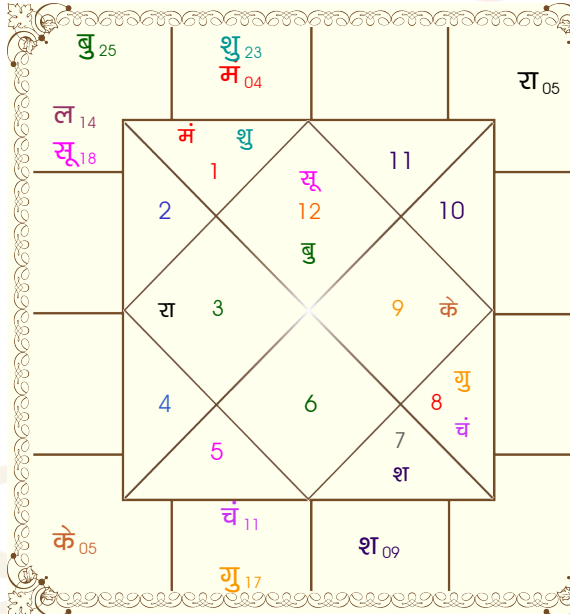

कृष्णमूर्ति पद्धति

भोग्य दशा काल : शनि 8 वर्ष 1 मास 26 दिन

ग्रह					निरयण भाव								
ग्रह	व	राशि अंश	रा	न	अं.	प्र.	भाव	राशि	अंश	रा	न	अं.	प्र.
सूर्य		मीन 18:11:43	गुरु	बुध	बुध	गुरु	1	मीन	13:54:50	गुरु	शनि	राहु	बुध
चंद्र		वृश्चि 10:56:36	मंगल	शनि	सूर्य	शुक्र	2	मेष	19:45:03	मंगल	शुक्र	राहु	सूर्य
मंगल		मेष 03:50:00	मंगल	केतु	चंद्र	राहु	3	वृष	17:19:57	शुक्र	चंद्र	शनि	राहु
बुध		मीन 25:05:34	गुरु	बुध	राहु	बुध	4	मिथु	11:22:41	बुध	राहु	शनि	शुक्र
गुरु	व	वृश्चि 17:21:51	मंगल	बुध	बुध	सूर्य	5	कर्क	06:04:40	चंद्र	शनि	बुध	शुक्र
शुक्र		मेष 22:53:04	मंगल	शुक्र	शनि	शुक्र	6	सिंह	05:40:25	सूर्य	केतु	राहु	राहु
शनि	व	तुला 09:03:38	शुक्र	राहु	गुरु	शनि	7	कन्या	13:54:50	बुध	चंद्र	गुरु	गुरु
राहु	व	मिथु 04:37:09	बुध	मंगल	शुक्र	बुध	8	तुला	19:45:03	शुक्र	राहु	मंगल	केतु
केतु	व	धनु 04:37:09	गुरु	केतु	चंद्र	शुक्र	9	वृश्चि	17:19:57	मंगल	बुध	बुध	शुक्र
हर्ष	व	वृश्चि 15:26:31	मंगल	शनि	गुरु	बुध	10	धनु	11:22:41	गुरु	केतु	शनि	गुरु
नेप	व	धनु 05:42:44	गुरु	केतु	राहु	राहु	11	मक	06:04:40	शनि	सूर्य	बुध	मंगल
प्लूटो	व	तुला 05:05:19	शुक्र	मंगल	सूर्य	राहु	12	कुंभ	05:40:25	शनि	मंगल	चंद्र	मंगल

के.पी. अयनांश : 23:31:13

फॉरच्युना : वृश्चिक 06:39:43

लग्न कुंडली