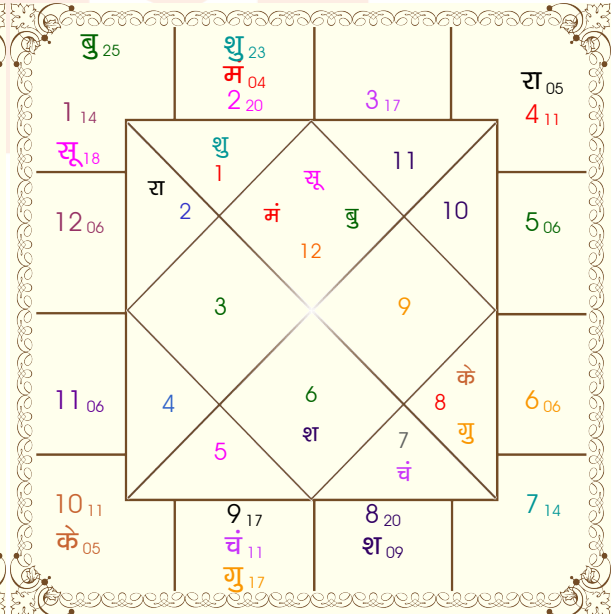

भाव कुंडली

VYAS JUGAL

BHOGLA COLONY CHAWAND

TH.SARADA, DIST.UDAIPUR,RAJSTHAN 313904

7486996977

jugalvyas96@gmail.com