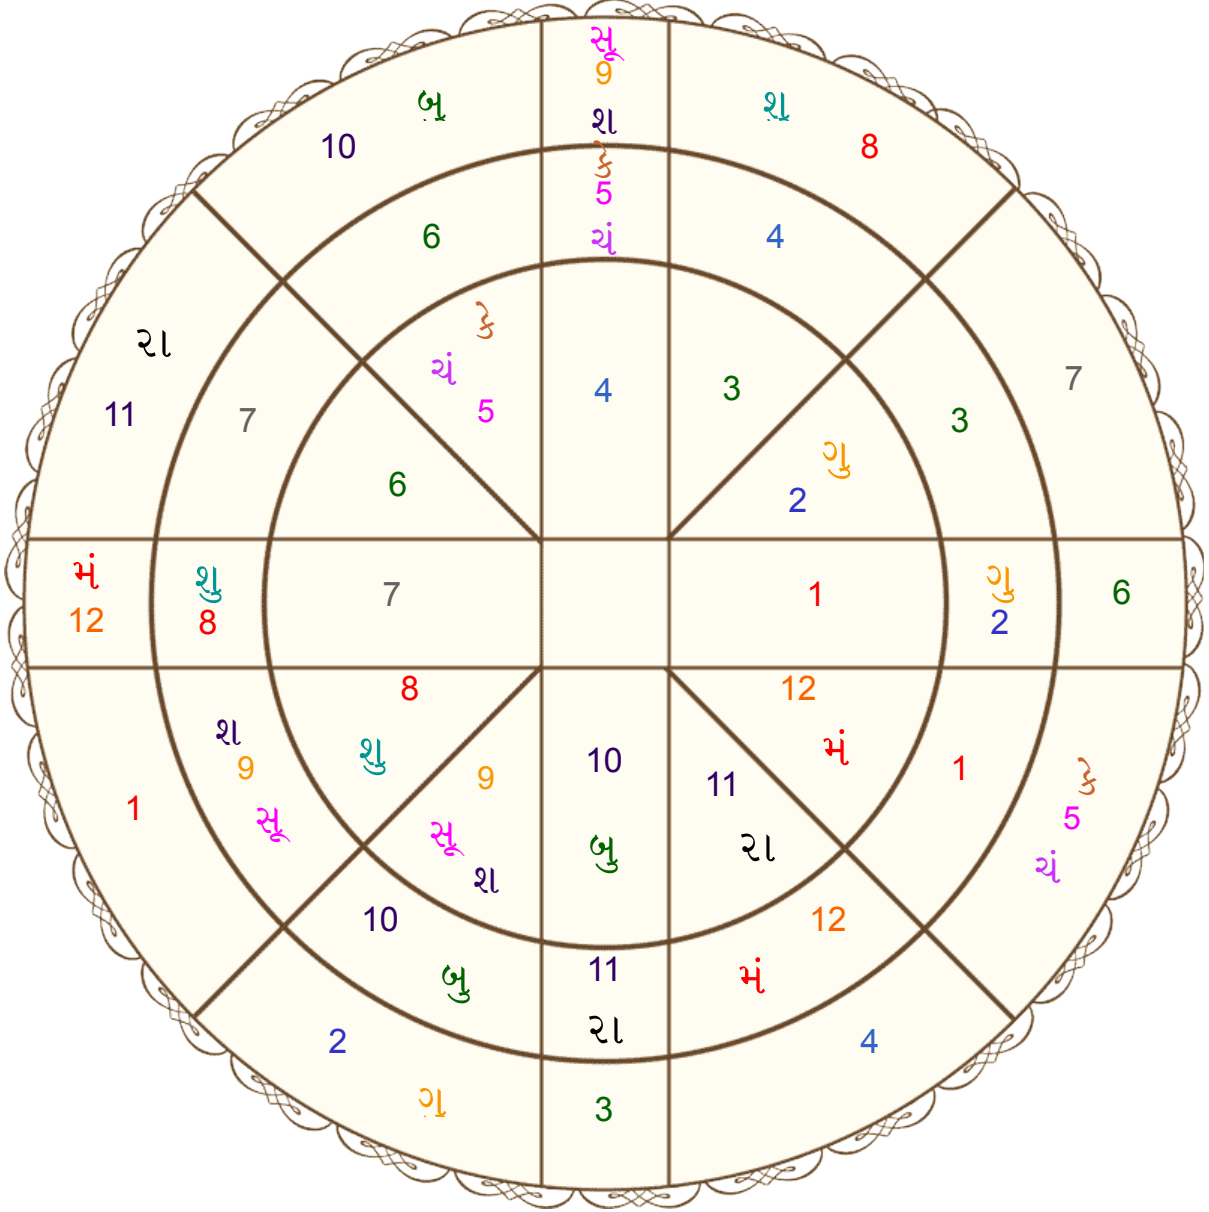

ચલિત કુંડળી

લગ્ન-ચલિત

Shree Ram Krushna I Healing by Monaliesoni

Cg road, Ahmedabad, Gujrat

9327559725

monaliesoni55@gmail.com

સુદર્શન ચક્ર

નોટ : સુદર્શન ચક્ર બહાર વૃત થી લઈને અન્દર ના વૃત સુધી સૂર્ય, ચંદ્ર અને જન્માંગ કુણ્ડળીમાં ગ્રહોની સ્થિતિ દર્શાવેલ છે. કોઈ પણ ભાવનો વિચાર કરવા માટે તે ભાવને પ્રગટ કરનાર ત્રણે રાશિઓનો વિચાર કરવો જોઈએ.