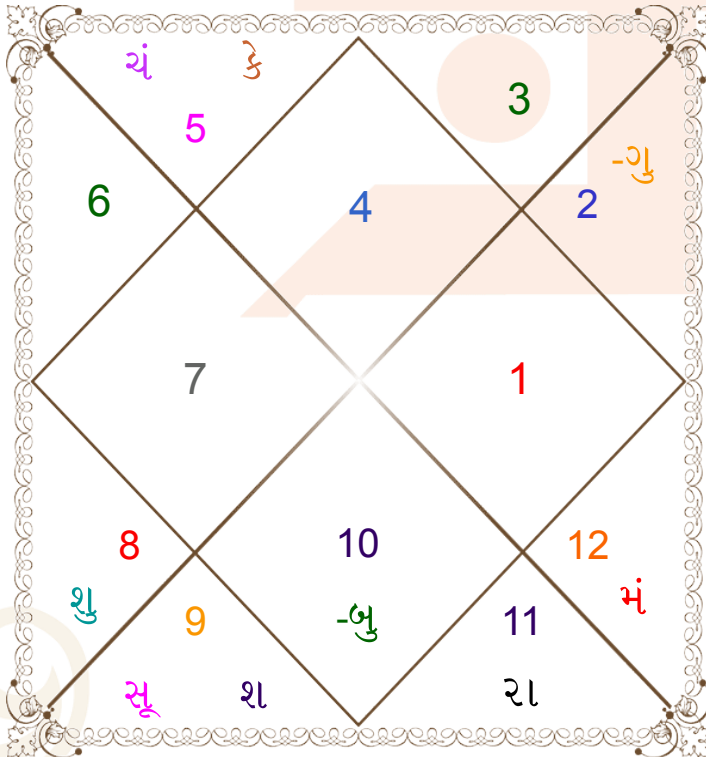

ગ્રહ સ્પષ્ટ અને તેની સ્થિતિ

ગ્રહ	વ અ	રાશિ	અંશ	ગતિ	નક્ષત્ર	પદ	નં.	રા.	ન	અં.	સ્થિતિ
લગ્ન		કર્ક	24:05:55	319:45:39	આશ્લેષા	3	9	ચંદ્ર	બુધ	મંગળ	---
સૂર્ય		ધનુ	14:26:42	01:01:09	પૂર્વાષાઢા	1	20	ગુરુ	શુક્ર	શુક્ર	મિત્ર રાશિ
ચંદ્ર		સિંહ	27:37:01	11:48:12	ઉ.ફાલ્ગુનિ	1	12	સૂર્ય	સૂર્ય	ચંદ્ર	મિત્ર રાશિ
મંગળ		મીન	25:18:35	00:30:03	રેવતી	3	27	ગુરુ	બુધ	રાહુ	મિત્ર રાશિ
બુધ		મકર	00:06:01	01:31:42	ઉત્તરાષાઢા	2	21	શનિ	સૂર્ય	રાહુ	સમ રાશિ
ગુરુ	વ	વૃષભ	03:11:02	00:04:21	કૃતિકા	2	3	શુક્ર	સૂર્ય	શનિ	શત્રુ રાશિ
શુક્ર		વૃશિ	21:08:47	01:14:59	જ્યેષ્ઠા	2	18	મંગળ	બુધ	શુક્ર	સમ રાશિ
શનિ	અ	ધનુ	11:36:36	00:07:06	મૂલ	4	19	ગુરુ	કેતુ	બુધ	સમ રાશિ
રાહુ		કુમ્ભ	12:53:42	00:00:54	શતભિષા	2	24	શનિ	રાહુ	બુધ	મિત્ર રાશિ
કેતુ		સિંહ	12:53:42	00:00:54	મઘા	4	10	સૂર્ય	કેતુ	બુધ	શત્રુ રાશિ
હર્ષલ		ધનુ	07:54:27	00:03:36	મૂલ	3	19	ગુરુ	કેતુ	ગુરુ	---
નેપ		ધનુ	16:07:39	00:02:16	પૂર્વાષાઢા	1	20	ગુરુ	શુક્ર	સૂર્ય	---
પ્લુ		તુલા	20:47:16	00:01:39	વિશાખા	1	16	શુક્ર	ગુરુ	ગુરુ	---
દશમ ભાવ		મેષ	22:13:56	--	ભરણી	--	2	મંગળ	શુક્ર	શનિ	--

વ - વકી સ - સ્થિર
અ - અસ્ત પૂ - પૂર્ણ અસ્ત
રાહુ : સ્પષ્ટ

ચિત્ર પક્ષીય અયનાંશ : 23:42:19

લગ્ન-ચલિત