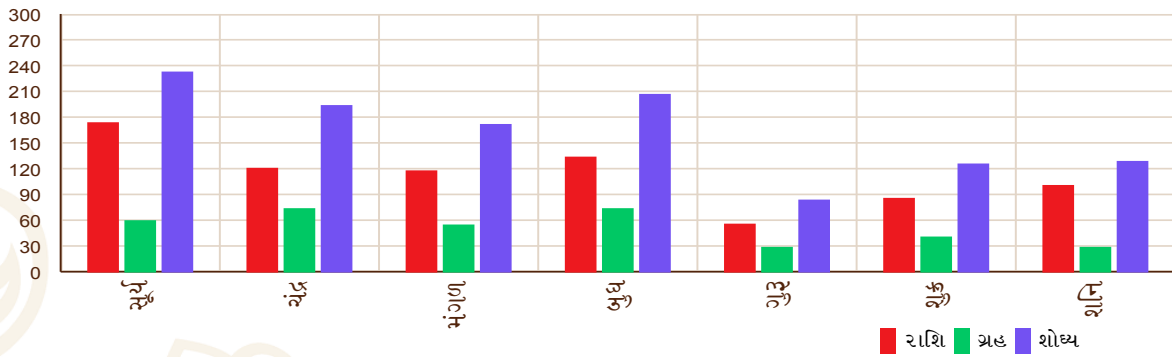

અષ્ટકવર્ગ ગ્રાફ

સર્વાષ્ટકવર્ગ

ત્રિકોણ શોધન કે પશ્યાત અષ્ટકવર્ગ

એકાધિપત્ય શોધન કે પશ્યાત અષ્ટકવર્ગ

શોધ્ય પિન્ડ

Shree Ram Krushna I Healing by Monalie soni

Cg road, Ahmedabad, Gujrat

9327559725