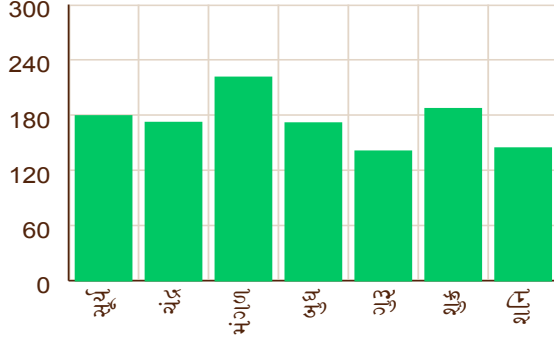

ષટબલ ગ્રાફ

સ્થાન બલ