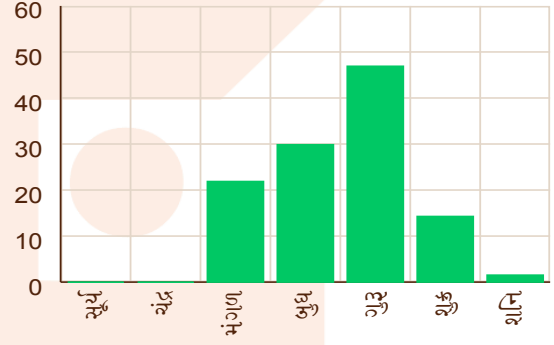

ષટબલ ગ્રાફ

ચેષ્ટાબલ

Shree Ram Krushna I Healing by Monalie soni

Cg road, Ahmedabad, Gujrat

9327559725

monaliesoni55@gmail.com