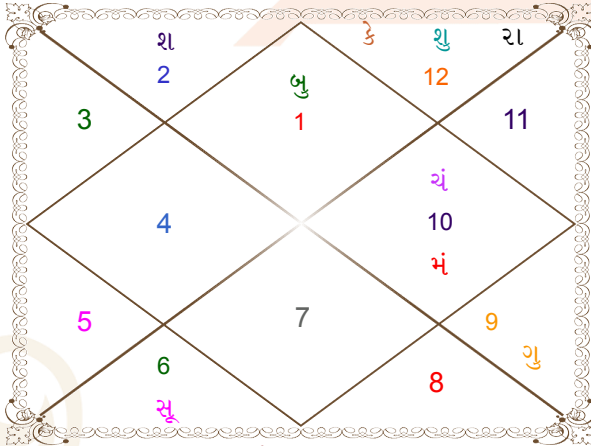

અક્ષવેદાંશ કુંડળી

સર્વાસ્થિતિવિચાર: