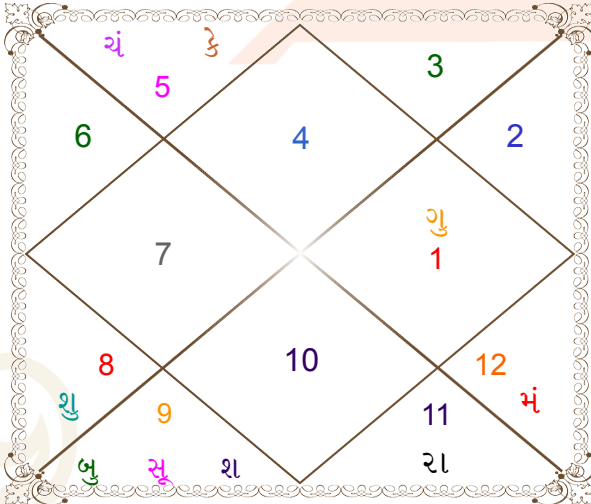

ચલિત અને નિરયાણ ભાવ ચલિત

ચલિત અંશ

નિરયાણ ભાવ ચલિત

ભાવ	ભાવ સંધિ	ભાવ મધ્ય	ભાવ	રાશિ	અંશ
1	કર્ક 08:47:15	કર્ક 24:05:55	1	કર્ક	24:05:55
2	સિંહ 08:47:15	સિંહ 23:28:35	2	સિંહ	20:17:54
3	કન્યા 08:09:55	કન્યા 22:51:16	3	કન્યા	20:05:27
4	તુલા 07:32:36	તુલા 22:13:56	4	તુલા	22:13:56
5	વૃશ્ચિક 07:32:36	વૃશ્ચિક 22:51:16	5	વૃશ્ચિક	24:15:46
6	ધનુ 08:09:55	ધનુ 23:28:35	6	ધનુ	24:52:27
7	મકર 08:47:15	મકર 24:05:55	7	મકર	24:05:55
8	કુમ્ભ 08:47:15	કુમ્ભ 23:28:35	8	કુમ્ભ	20:17:54
9	મીન 08:09:55	મીન 22:51:16	9	મીન	20:05:27
10	મેષ 07:32:36	મેષ 22:13:56	10	મેષ	22:13:56
11	વૃષભ 07:32:36	વૃષભ 22:51:16	11	વૃષભ	24:15:46
12	મિથુન 08:09:55	મિથુન 23:28:35	12	મિથુન	24:52:27

તારા ચક્ર

જન્મ	સમ્પત	વિપત	ક્ષેમ	પ્રત્યારિ	સાધક	વધ	મિત્ર	અતિમિત્ર
ઉ.ફાલ્ગુનિ	હસ્ત	ચિત્રા	સ્વાતિ	વિશાખા	અનુરાધા	જ્યેષ્ઠા	મૂલ	પૂર્વાષાઢા
ઉત્તરાષાઢા	શ્રવણ	ધનિષ્ઠા	શતભિષા	પૂ.ભાદ્રપદ	ઉ.ભાદ્રપદ	રેવતી	અશ્વિની	ભરણી
કૃતિકા	રોહિણી	મૃગશિર્ષ	આર્દ્રા	પુનર્વસુ	પુષ્ય	આશ્લેષા	મઘા	પૂ.ફાલ્ગુનિ

ચલિત કુંડળી