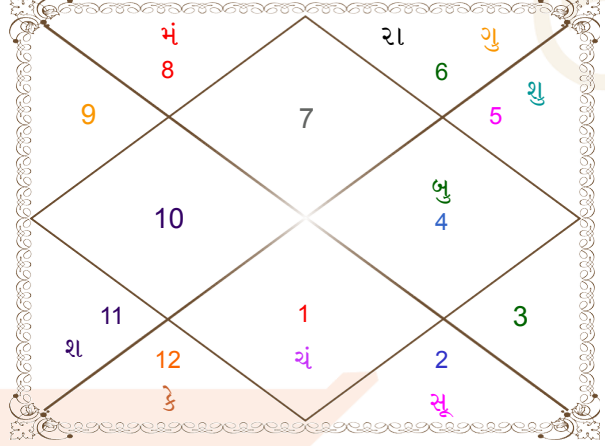

સપ્તવિંશાંશ કુંડળી

બલાબલજ્ઞાનમ