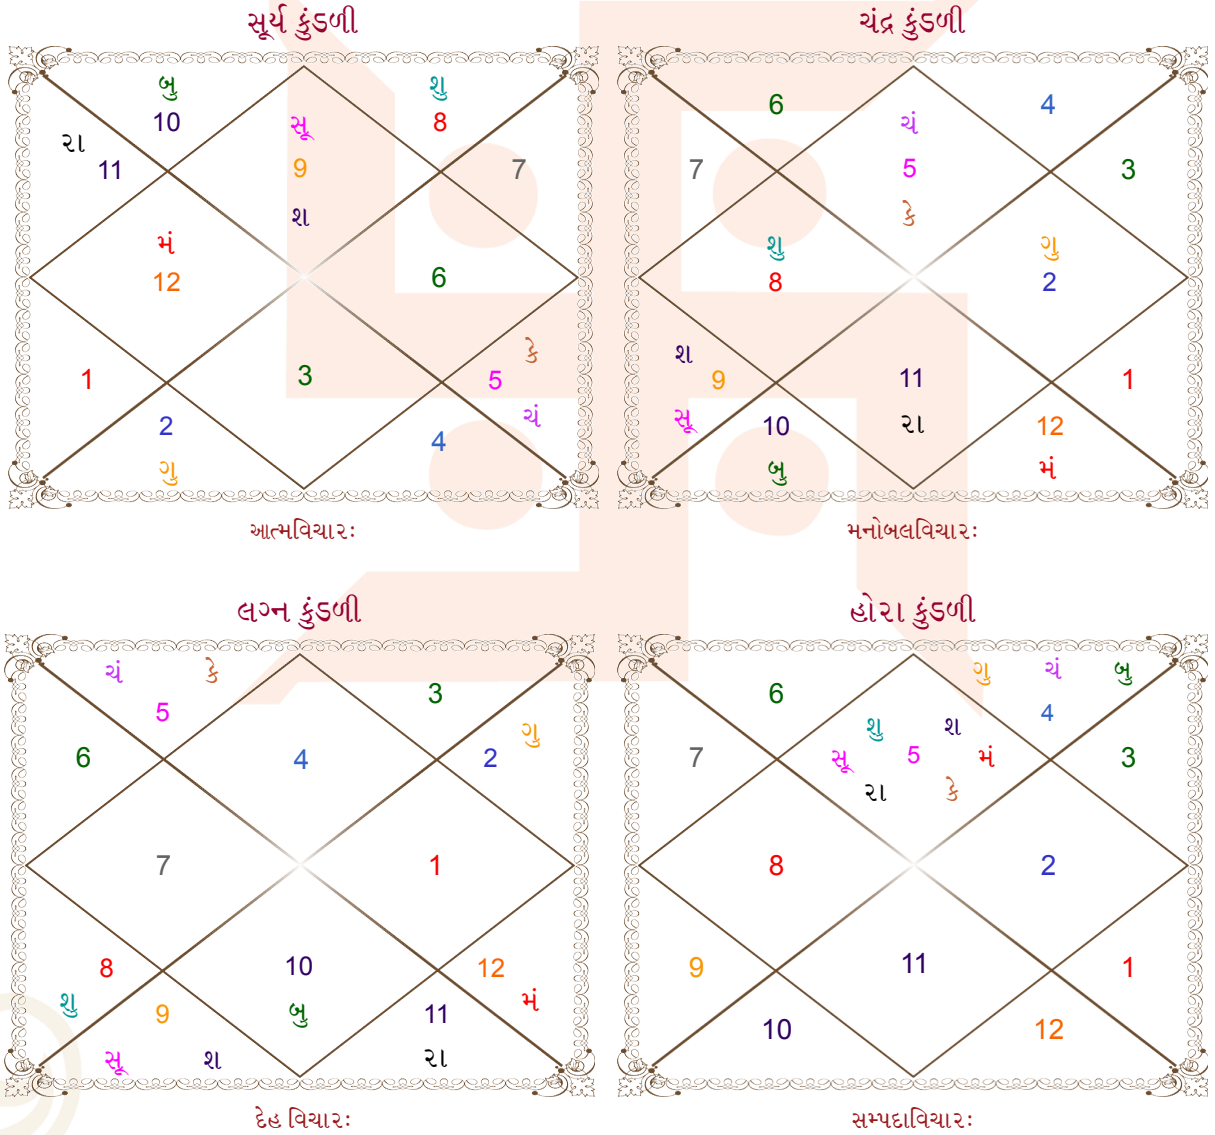

Shree Ram Krushna I Healing by Monalie soni

Cg road, Ahmedabad, Gujrat

9327559725

monaliesoni55@gmail.com

ષોડશવર્ગ ચક્ર

વર્ગીય કુંડલિઓ લગ્ન કુંડળી નું રૂપ જ હોય છે. હરેક કુંડળી નું પોતાનું વિશેષ લક્ષ્ય હોય છે જે રીતે નીચેની કુંડળી માં વર્ણન કરવામાં આપ્યું છે. કઈ કુંડળી કઈ રીતે કયા વિષય નું વિસ્તાર થી પ્રતિનિધિત્વ કરે છે એનું આધ્યન મુળ લગ્ન કુંડળી ની સાથે કરવું જોઈએ. કિન્તુ આ બધી કુંડળી ઓ વિશેષ સાવધાની થી જોવી જોઈએ. કારણ આમાં ગ્રહોની દૃષ્ટિ નથી હોતી. સામાન્યરૂપે ગ્રહ ની અસર એ રાશિ અથવા ભાવ તક મર્યાદિત રહે છે જેમાં આ ગ્રહો એના વર્ગીય કુંડળીઓ માં રહે છે.