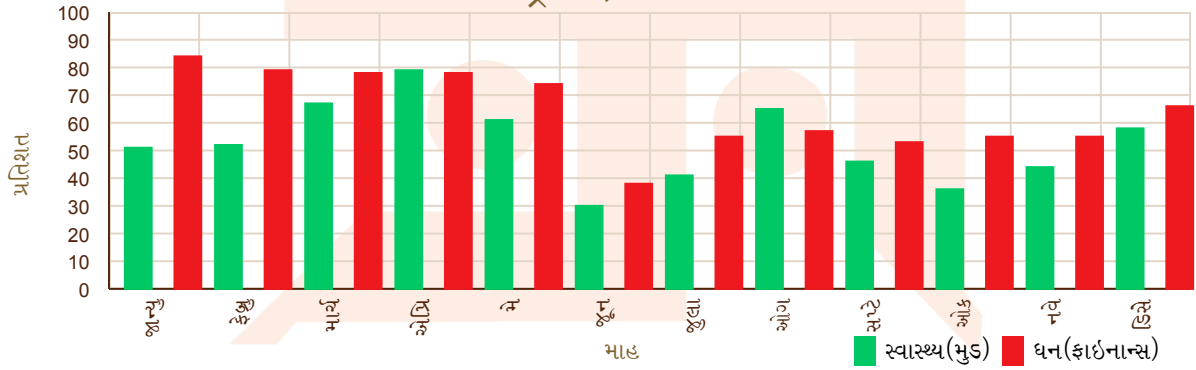

એસ્ટ્રોગ્રાફ - ૨૦૨૯

Shree Ram Krishna I Healing by Monaliesoni

Cg road, Ahmedabad, Gujrat

9327559725

monaliesoni55@gmail.com

એસ્ટ્રોગ્રાફ - ૨૦૩૦

એસ્ટ્રોગ્રાફ - ૨૦૩૧

એસ્ટ્રોગ્રાફ - ૨૦૩૨