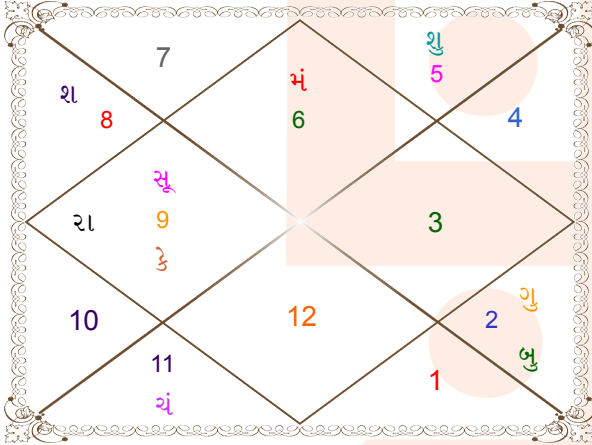

પંચમાંશ કુંડળી

જ્ઞાનવિચાર: