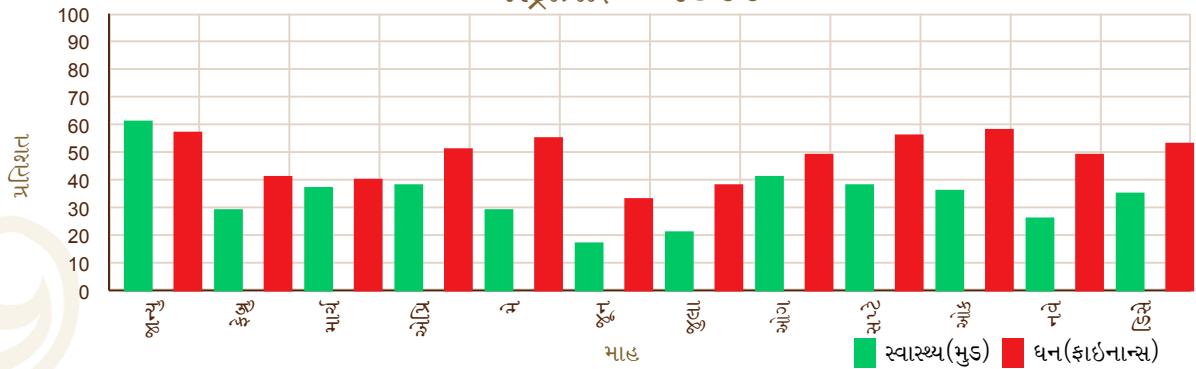

એસ્ટ્રોગ્રાફ - ૨૦૩૩

Shree Ram Krishna I Healing by Monaliesoni

Cg road, Ahmedabad, Gujrat

9327559725

monaliesoni55@gmail.com