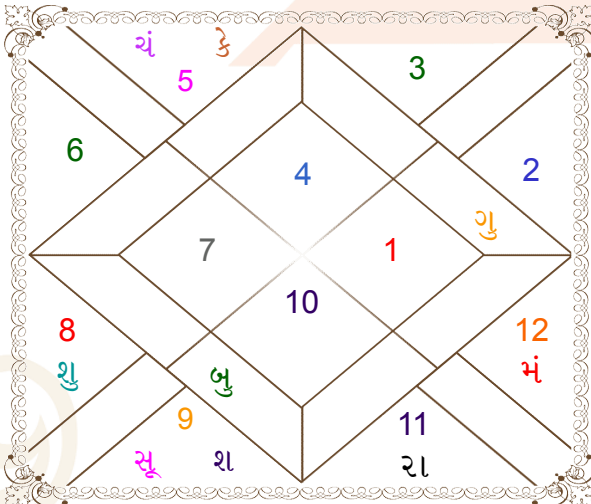

કારક, અવસ્થા, રશ્મિ

ગ્રહ	કારક					અવસ્થા	
	ચર	સ્થિર	બાલાદિ	દીપ્તાદિ	શયનાદિ	રશ્મિ	ગ્રહ બલ
સૂર્ય	માતૃ	પિતૃ	યુવા	મુદિત	આગમન	3.58	39 %
ચંદ્ર	આત્મા	માતૃ	મૃત	મુદિત	ઉપવેશન	3.27	67 %
મંગળ	અમાત્ય	ભ્રાતૃ	બાલ	મુદિત	ઉપવેશન	4.54	67 %
બુધ	કલત્ર	જ્ઞાતિ	મૃત	શાન્ત	ઉપવેશન	2.50	50 %
ગુરુ	જ્ઞાતિ	ધન	મૃત	ખલ	ગમન	1.84	47 %
શુક્ર	ભ્રાતૃ	કલત્ર	કુમાર	શક્ત	ઉપવેશન	1.20	28 %
શનિ	પુત્ર	આયુ	કુમાર	વિકલ	આગમન	1.78	60 %
રાહુ	---	જ્ઞાન	યુવા	મુદિત	ઉપવેશન	0.00	72 %
કેતુ	---	મોક્ષ	યુવા	ખલ	ઉપવેશન	0.00	72 %
કુલ						18.72	

તારા ચક્ર

જન્મ	સમ્પત	વિપત	ક્ષેમ	પ્રત્યારિ	સાધક	વધ	મિત્ર	અતિમિત્ર
ઉ.ફાલ્ગુનિ	હસ્ત	ચિત્રા	સ્વાતિ	વિશાખા	અનુરાધા	જ્યેષ્ઠા	મૂલ	પૂર્વાષાઢા
ઉત્તરાષાઢા	શ્રવણ	ધનિષ્ઠા	શતભિષા	પૂ.ભાદ્રપદ	ઉ.ભાદ્રપદ	રેવતી	અશ્વિની	ભરણી
કૃતિકા	રોહિણી	મૃગશિર્ષ	આર્દ્રા	પુનર્વસુ	પુષ્ય	આશ્લેષા	મઘા	પૂ.ફાલ્ગુનિ

ચલિત કુંડળી