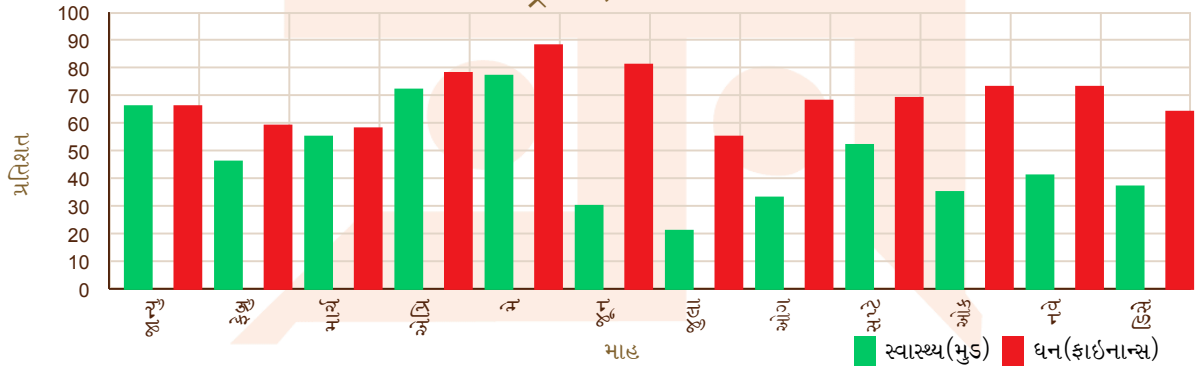

નોટ : ઉપર લખેલી તારીખ દશાની સમાપ્તી ની છે.

Shree Ram Krushna I Healing by Monalie soni

Cg road, Ahmedabad, Gujrat

9327559725

monaliesoni55@gmail.com

એસ્ટ્રોગ્રાફ - ૨૦૨૬

એસ્ટ્રોગ્રાફ - ૨૦૨૭

એસ્ટ્રોગ્રાફ - ૨૦૨૮