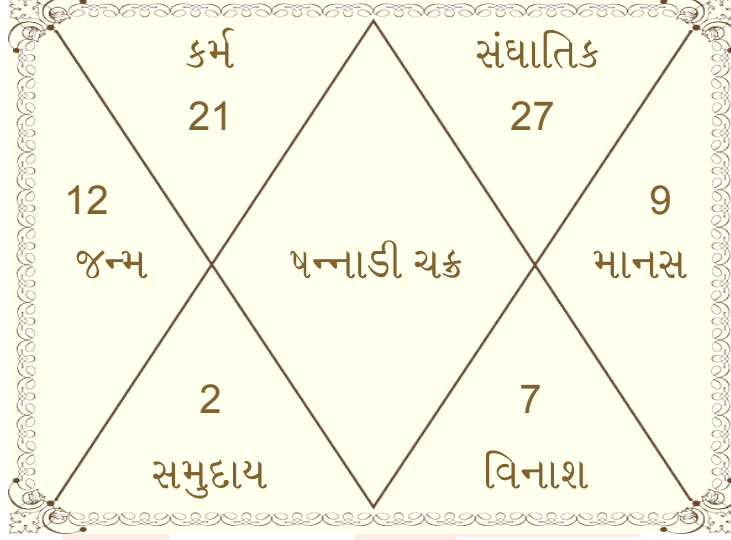

પન્નાડી ચક્ર

ત્રિપાપ ચક્ર

પ્રથમ ચક્ર	1	2	3	4	5	6	7	8	9	10	11	12
દ્વિતીય ચક્ર	37	38	39	40	41	42	43	44	45	46	47	48
તૃતીય ચક્ર	73	74	75	76	77	78	79	80	81	82	83	84
કેતુ પતાકી	સૂર્ય	ચંદ્ર	મંગળ	બુધ	શનિ	ગુરુ	રાહુ	કેતુ	શુક્ર	સૂર્ય	ચંદ્ર	મંગળ
કેતુ કુંડળી	ગુરુ	ચંદ્ર	કેતુ	શુક્ર	રાહુ	કેતુ	શનિ	સૂર્ય	કેતુ	બુધ	મંગળ	કેતુ
ગુરુ કુંડળી	બુધ	ગુરુ	શુક્ર	શનિ	રાહુ	સૂર્ય	મંગળ	કેતુ	ચંદ્ર	બુધ	ગુરુ	શુક્ર
પ્રથમ ચક્ર	13	14	15	16	17	18	19	20	21	22	23	24
દ્વિતીય ચક્ર	49	50	51	52	53	54	55	56	57	58	59	60
તૃતીય ચક્ર	85	86	87	88	89	90	91	92	93	94	95	96
કેતુ પતાકી	બુધ	શનિ	ગુરુ	રાહુ	કેતુ	શુક્ર	સૂર્ય	ચંદ્ર	મંગળ	બુધ	શનિ	ગુરુ
કેતુ કુંડળી	ગુરુ	ચંદ્ર	કેતુ	શુક્ર	રાહુ	કેતુ	શનિ	સૂર્ય	કેતુ	બુધ	મંગળ	કેતુ
ગુરુ કુંડળી	શનિ	રાહુ	સૂર્ય	મંગળ	કેતુ	ચંદ્ર	બુધ	ગુરુ	શુક્ર	શનિ	રાહુ	સૂર્ય
પ્રથમ ચક્ર	25	26	27	28	29	30	31	32	33	34	35	36
દ્વિતીય ચક્ર	61	62	63	64	65	66	67	68	69	70	71	72
તૃતીય ચક્ર	97	98	99	100	101	102	103	104	105	106	107	108
કેતુ પતાકી	રાહુ	કેતુ	શુક્ર	સૂર્ય	ચંદ્ર	મંગળ	બુધ	શનિ	ગુરુ	રાહુ	કેતુ	શુક્ર
કેતુ કુંડળી	ગુરુ	ચંદ્ર	કેતુ	શુક્ર	રાહુ	કેતુ	શનિ	સૂર્ય	કેતુ	બુધ	મંગળ	કેતુ
ગુરુ કુંડળી	મંગળ	કેતુ	ચંદ્ર	બુધ	ગુરુ	શુક્ર	શનિ	રાહુ	સૂર્ય	મંગળ	કેતુ	ચંદ્ર

Shree Ram Krushna I Healing by Monalie soni

Cg road, Ahmedabad, Gujrat

9327559725

monaliesoni55@gmail.com