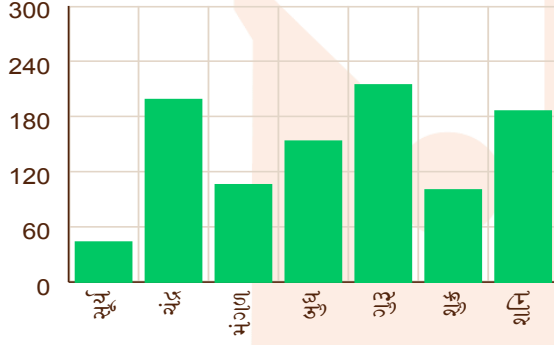

ષટબલ ગ્રાફ

કાલબલ

Shree Ram Krushna I Healing by Monalie soni

Cg road, Ahmedabad, Gujrat

9327559725

monaliesoni55@gmail.com