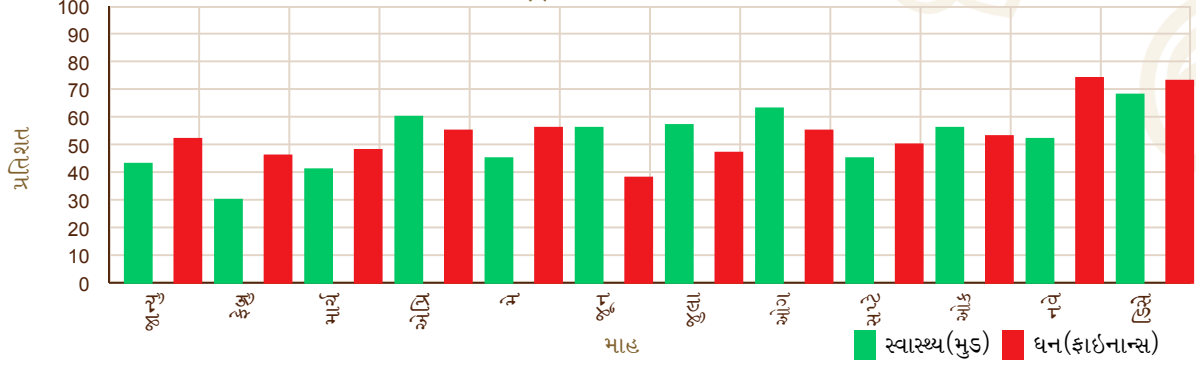

નોટ : ઉપર લખેલી તારીખ દશાની સમાપ્તી ની છે.

Shree Ram Krushna I Healing by Monalie soni

Cg road, Ahmedabad, Gujrat

9327559725

monaliesoni55@gmail.com

એસ્ટ્રોગ્રાફ - ૨૦૨૬

એસ્ટ્રોગ્રાફ - ૨૦૨૭

એસ્ટ્રોગ્રાફ - ૨૦૨૮