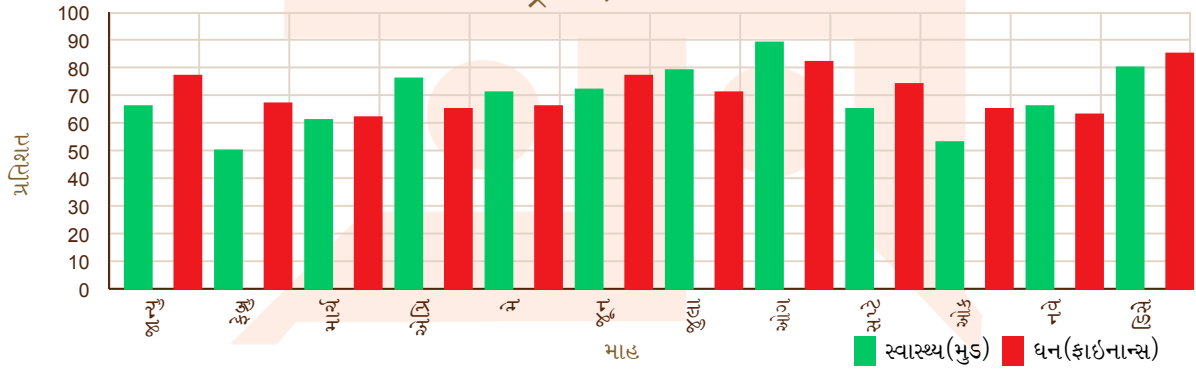

એસ્ટ્રોગ્રાફ - ૨૦૩૩

Shree Ram Krishna I Healing by Monaliesoni

Cg road, Ahmedabad, Gujrat

9327559725

monaliesoni55@gmail.com

એસ્ટ્રોગ્રાફ - ૨૦૩૪

એસ્ટ્રોગ્રાફ - ૨૦૩૫

એસ્ટ્રોગ્રાફ - ૨૦૩૬