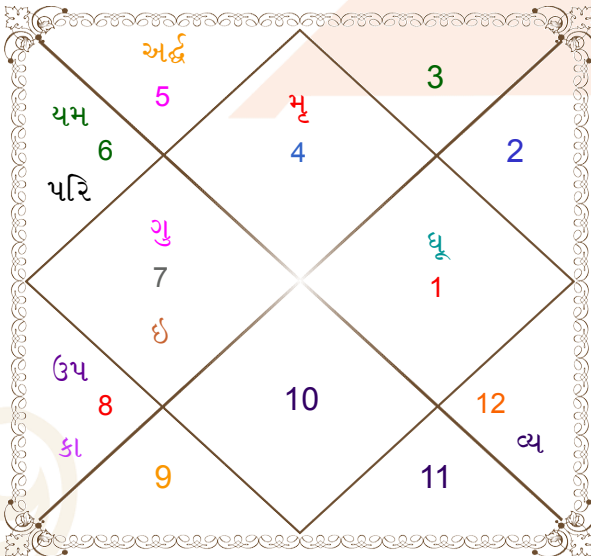

ઉપગ્રહ અને આરુઢ

ઉપગ્રહ	સંક્ષિ	રાશિ	અંશ	ઉચ્ચ	સ્થિતિ	નક્ષત્ર	પદ	નં.
લગ્ન	લ	કર્ક	24:05:55	---	---	આશલેષા	3	9
ગુલિક	ગુ	તુલા	29:36:22	---	---	વિશાખા	3	16
કાલ	કા	વૃશિ	21:14:14	---	---	જયેષ્ઠા	2	18
મૃત્યુ	મૃ	કર્ક	29:06:07	---	---	આશલેષા	4	9
યમઘંટક	યમ	કન્યા	14:48:22	---	---	હસ્ત	2	13
અર્ધગ્રહર	અર્ધ	સિંહ	21:39:04	---	---	પૂ.ફાલ્ગુનિ	3	11
ધૂમ	ધૂ	મેષ	27:46:42	---	---	હૃતિકા	1	3
વ્યતિપાત	વ્ય	મીન	02:13:18	---	---	પૂ.ભાદ્રપદ	4	25
પરિવેશ	પરિ	કન્યા	02:13:18	---	---	ઉ.ફાલ્ગુનિ	2	12
ઈન્દ્રયાપ	ઈ	તુલા	27:46:42	---	---	વિશાખા	3	16
ઉપકેતુ	ઉપ	વૃશિ	14:26:42	---	---	અનુરાધા	4	17

પ્રાણપદ	:	કન્યા	06:09:03	કારકોંશ લગ્ન	:	ધનુ	08:33:12
ભાવ લગ્ન	:	કુમ્ભ	19:11:02	હોરા લગ્ન	:	કન્યા	14:16:09
ઘટી લગ્ન	:	તુલા	19:52:17	વર્ષદ લગ્ન	:	મિથુન	21:37:57

ઉપગ્રહ કુંડળી