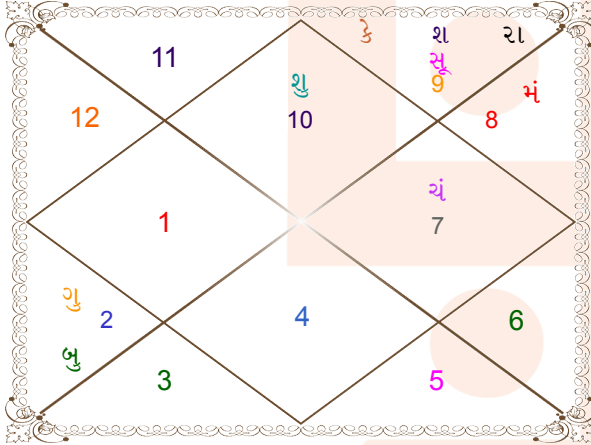

ત્રિંશાંશ કુંડળી

અરિષ્ટજ્ઞાનમ