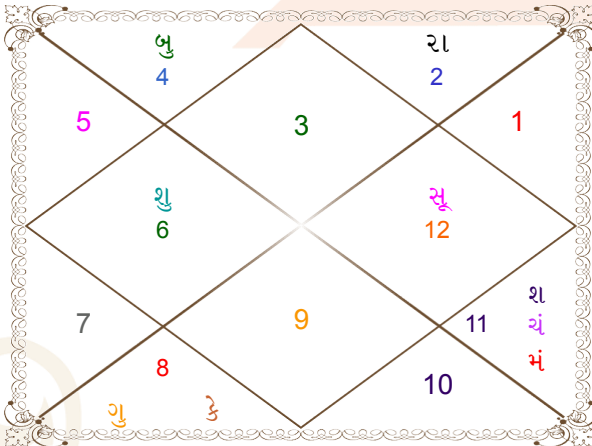

સપ્તમાંશ કુંડળી

પુત્રપૌત્રાદિજ્ઞાનમ