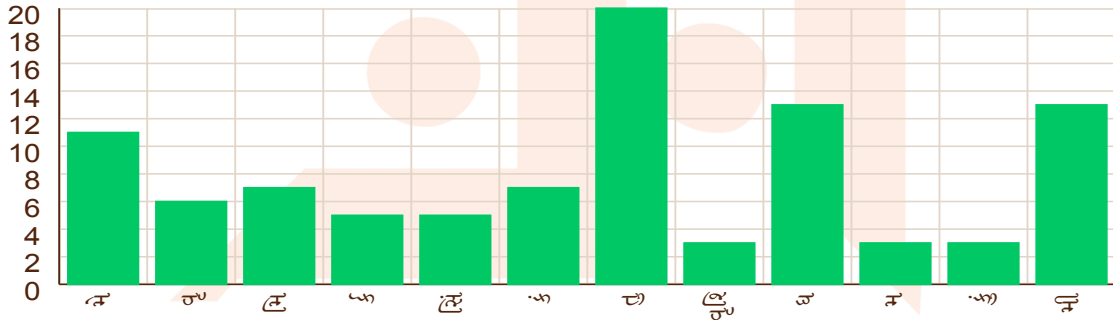

એકાધિપત્ય શોધન કે પશ્યાત અષ્ટકવર્ગ