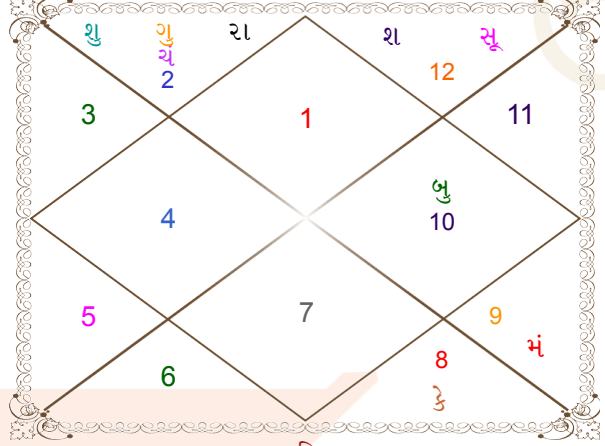

ચતુર્થાશ કુંડળી

ભાગ્યવિચાર: