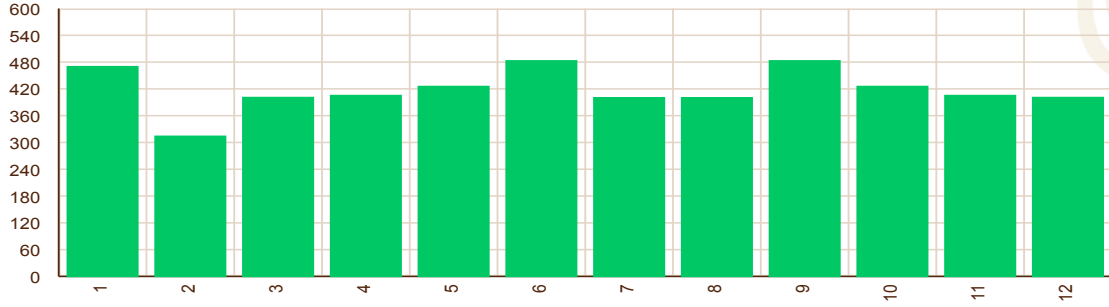

ભાવ બલ ગ્રાફ

ભાવાધિપતિ બલ