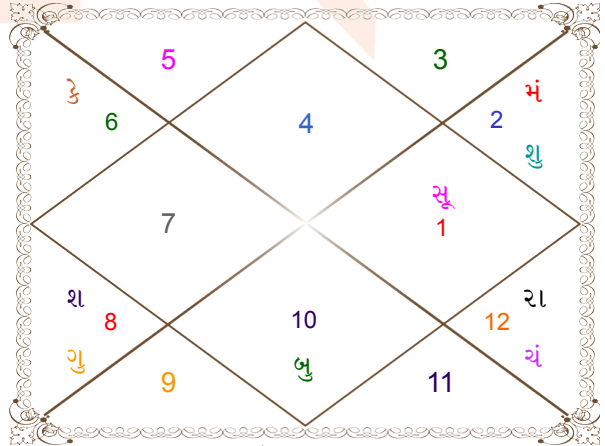

ષષ્ટયંશ કુંડળી

સર્વાસ્થિતિવિચાર:

Shree Ram Krushna I Healing by Monaliesoni

Cg road, Ahmedabad, Gujrat

9327559725

monaliesoni55@gmail.com