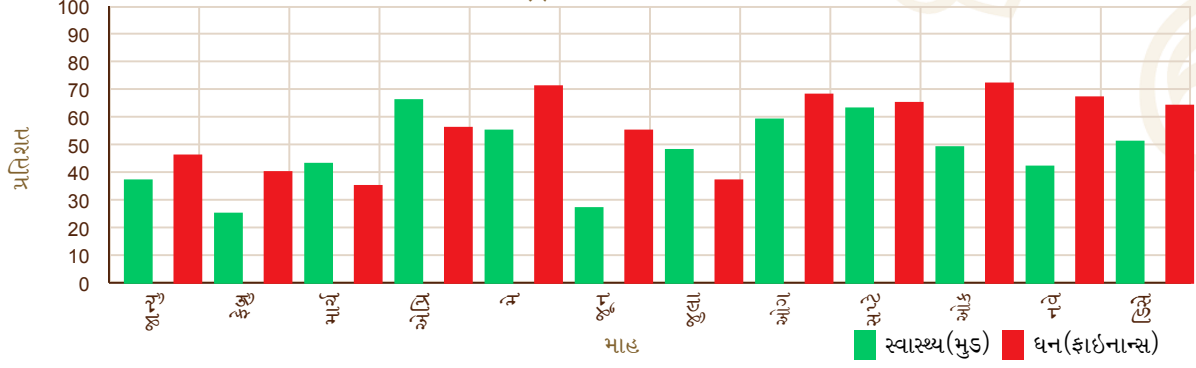

એસ્ટ્રોગ્રાફ - ૨૦૩૩

Shree Ram Krishna I Healing by Monaliesoni

Cg road, Ahmedabad, Gujrat

9327559725

monaliesoni55@gmail.com

એસ્ટ્રોગ્રાફ - ૨૦૩૪

એસ્ટ્રોગ્રાફ - ૨૦૩૫

એસ્ટ્રોગ્રાફ - ૨૦૩૬