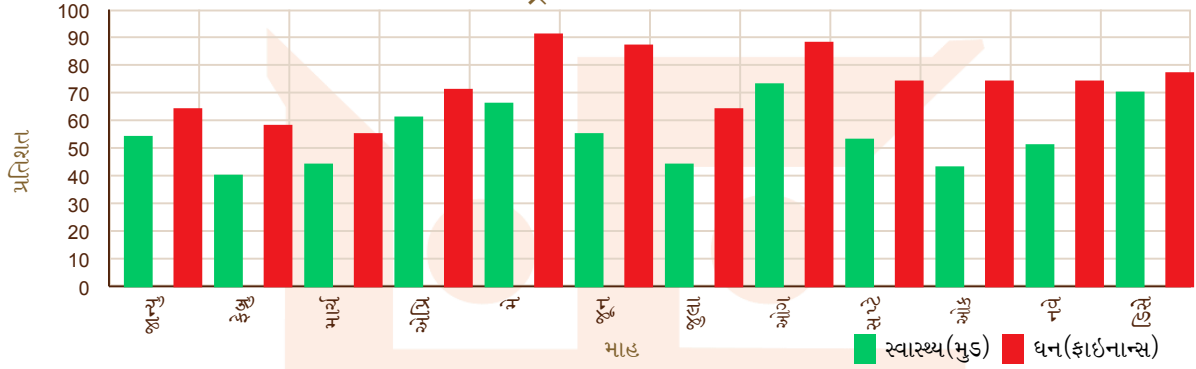

એસ્ટ્રોગ્રાફ - ૨૦૩૩

Shree Ram Krishna I Healing by Monaliesoni

Cg road, Ahmedabad, Gujrat

9327559725

monaliesoni55@gmail.com

એસ્ટ્રોગ્રાફ - ૨૦૩૪

એસ્ટ્રોગ્રાફ - ૨૦૩૫

એસ્ટ્રોગ્રાફ - ૨૦૩૬