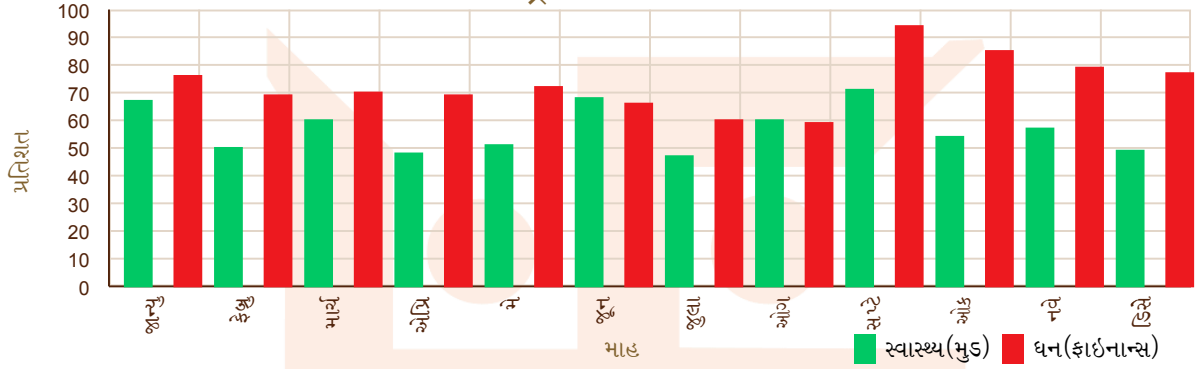

એસ્ટ્રોગ્રાફ - ૨૦૨૯

Shree Ram Krishna I Healing by Monaliesoni

Cg road, Ahmedabad, Gujrat

9327559725

monaliesoni55@gmail.com

એસ્ટ્રોગ્રાફ - ૨૦૩૦

એસ્ટ્રોગ્રાફ - ૨૦૩૧

એસ્ટ્રોગ્રાફ - ૨૦૩૨