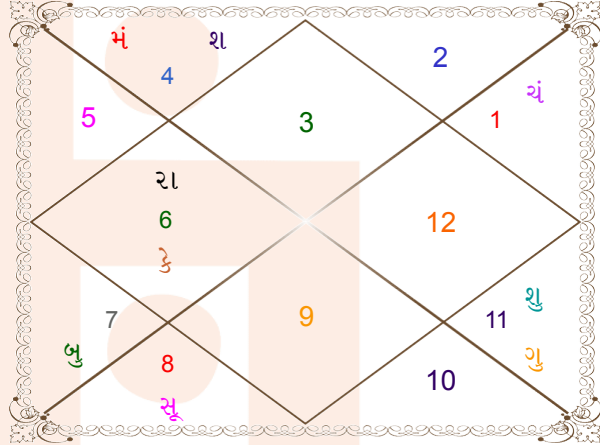

ખવેદાંશ કુંડળી

શુભાશુભજ્ઞાનમ