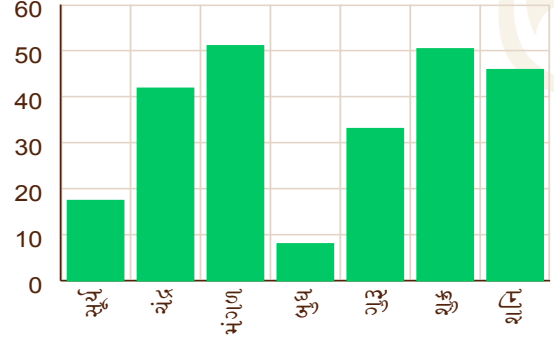

ષટબલ ગ્રાફ

દિગ્બલ

Shree Ram Krushna I Healing by Monalie soni

Cg road, Ahmedabad, Gujrat

9327559725

monaliesoni55@gmail.com