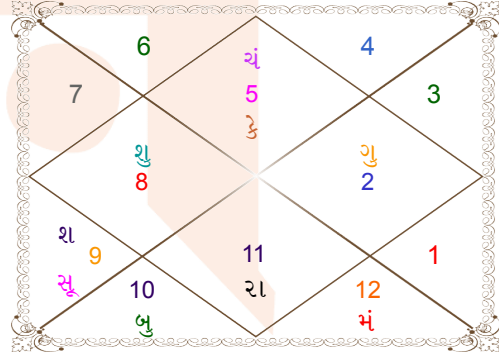

ચંદ્ર કુંડળી