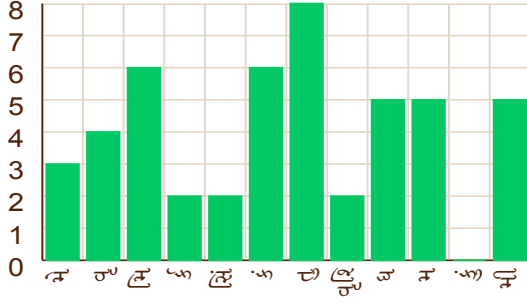

મિનાષ્ટક ગ્રાફ

સૂર્ય