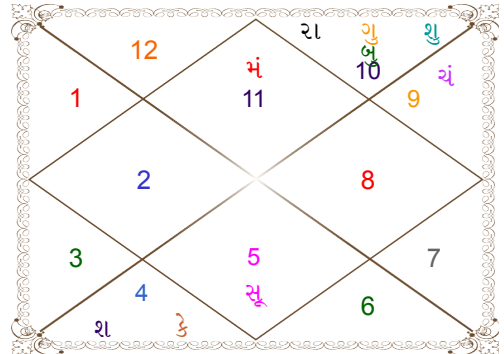

વ - વકી સ - સ્થિર
અ - અસ્ત પૂ - પૂર્ણ અસ્ત
રાહુ : સ્પષ્ટ

ચિત્ર પક્ષીય અયનાંશ : 23:42:19

લગ્ન-ચલિત

ચંદ્ર કુંડળી

નવમાંશ કુંડળી

Shree Ram Krushna I Healing by Monaliesoni

Cg road, Ahmedabad, Gujrat

9327559725