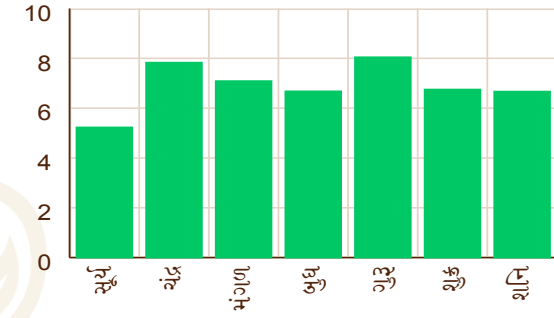

ષટબલ ગ્રાફ

રૂપ ષટબલ

Shree Ram Krushna I Healing by Monalie soni

Cg road, Ahmedabad, Gujrat

9327559725

monaliesoni55@gmail.com