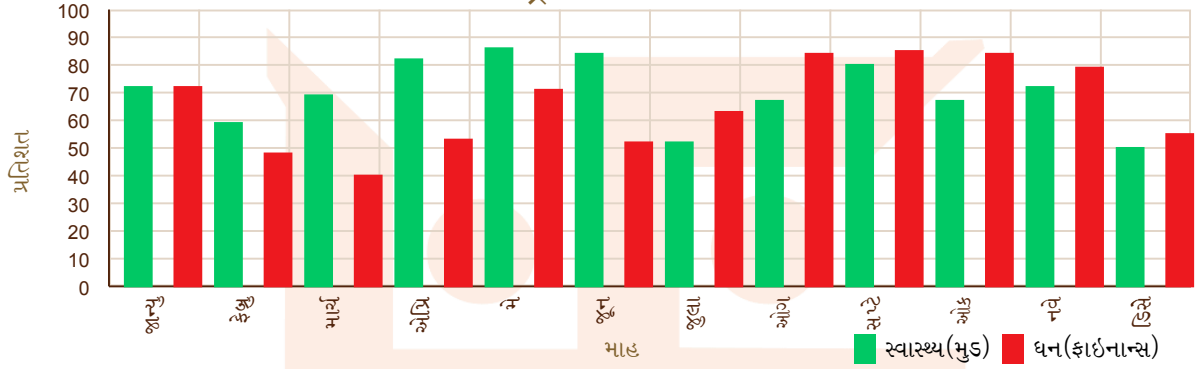

નોટ : ઉપર લખેલી તારીખ દશાની સમાપ્તી ની છે.

Shree Ram Krushna I Healing by Monalie soni

Cg road, Ahmedabad, Gujrat

9327559725

monaliesoni55@gmail.com

એસ્ટ્રોગ્રાફ - ૨૦૨૬

એસ્ટ્રોગ્રાફ - ૨૦૨૭

એસ્ટ્રોગ્રાફ - ૨૦૨૮