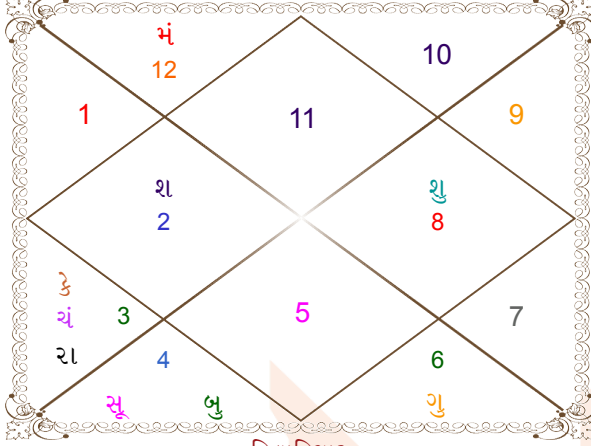

ષોડશવર્ગ ચક્ર

ચતુર્વિંશાંશ કુંડળી

વિદ્યાવિચાર: