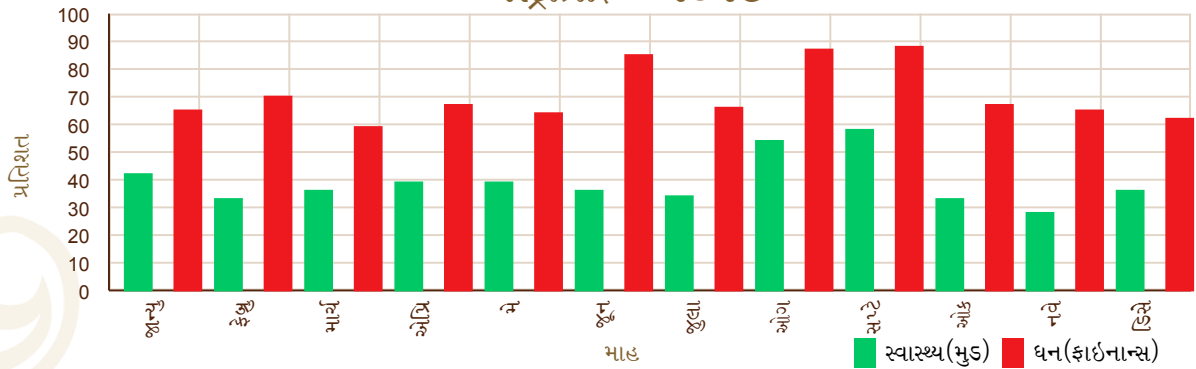

એસ્ટ્રોગ્રાફ - ૨૦૨૯

Shree Ram Krishna I Healing by Monaliesoni

Cg road, Ahmedabad, Gujrat

9327559725

monaliesoni55@gmail.com