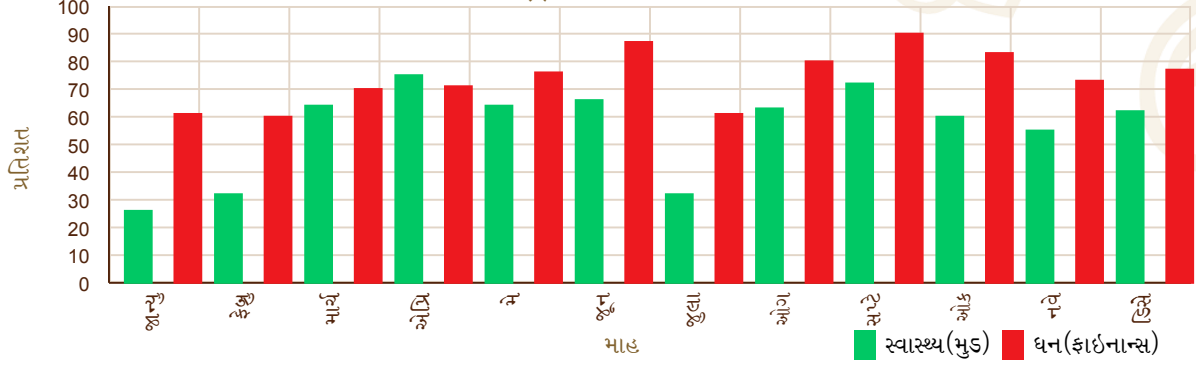

એસ્ટ્રોગ્રાફ - ૨૦૨૯

Shree Ram Krishna I Healing by Monaliesoni

Cg road, Ahmedabad, Gujrat

9327559725

monaliesoni55@gmail.com

એસ્ટ્રોગ્રાફ - ૨૦૩૦

એસ્ટ્રોગ્રાફ - ૨૦૩૧

એસ્ટ્રોગ્રાફ - ૨૦૩૨