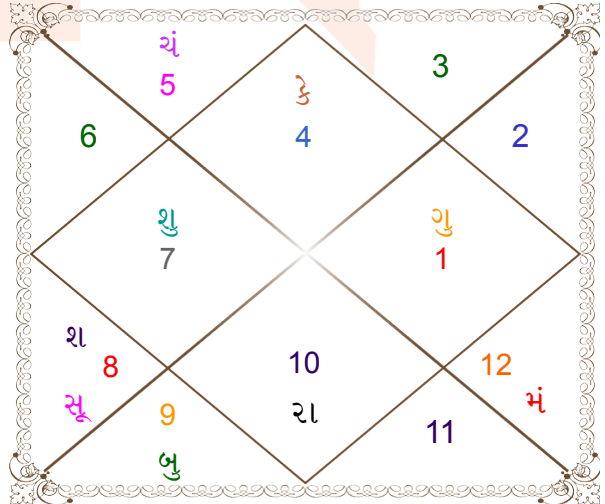

ભાવ કુંડળી

Shree Ram Krushna I Healing by Monaliesoni

Cg road, Ahmedabad, Gujrat

9327559725

monaliesoni55@gmail.com