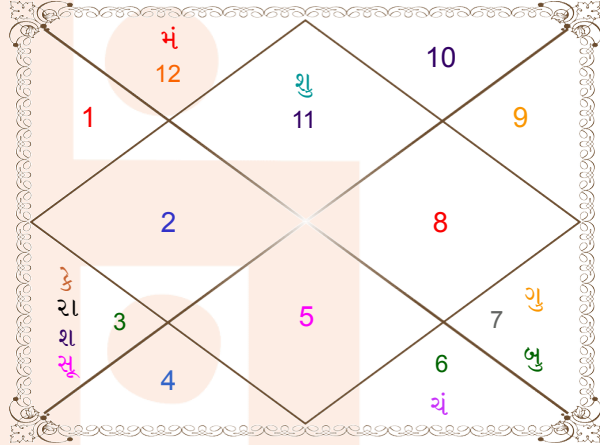

ષષ્ઠાંશ કુંડળી

રિપુજ્ઞાનમ