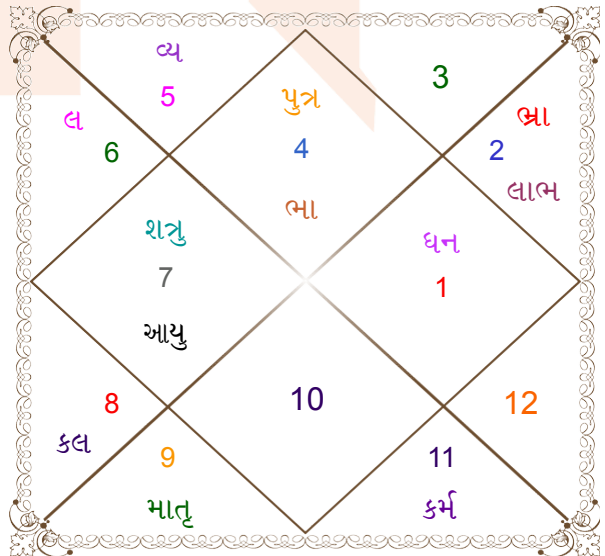

આરુઢ કુંડળી

Shree Ram Krushna I Healing by Monaliesoni

Cg road, Ahmedabad, Gujrat

9327559725

monaliesoni55@gmail.com