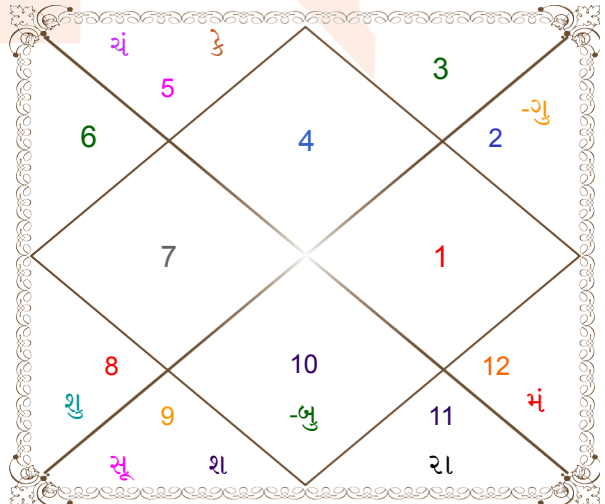

લગ્ન-ચલિત

Shree Ram Krushna I Healing by Monaliesoni

Cg road, Ahmedabad, Gujrat

9327559725

monaliesoni55@gmail.com