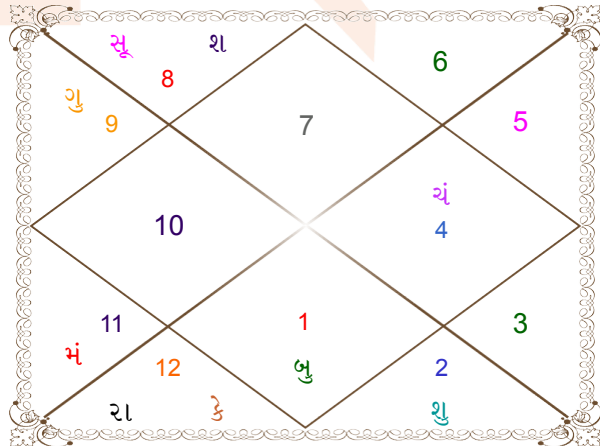

અષ્ટમાંશ કુંડળી

આયુવિચાર:

Shree Ram Krushna I Healing by Monalie soni

Cg road, Ahmedabad, Gujrat

9327559725

monaliesoni55@gmail.com