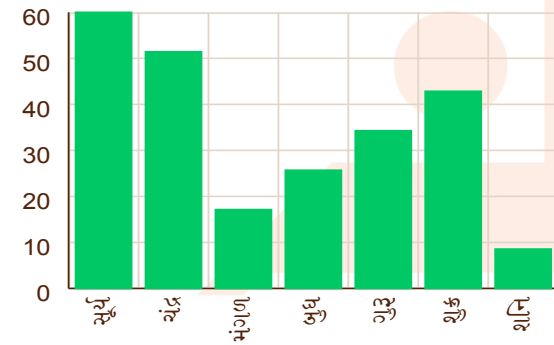

નૈસર્ગિક બલ