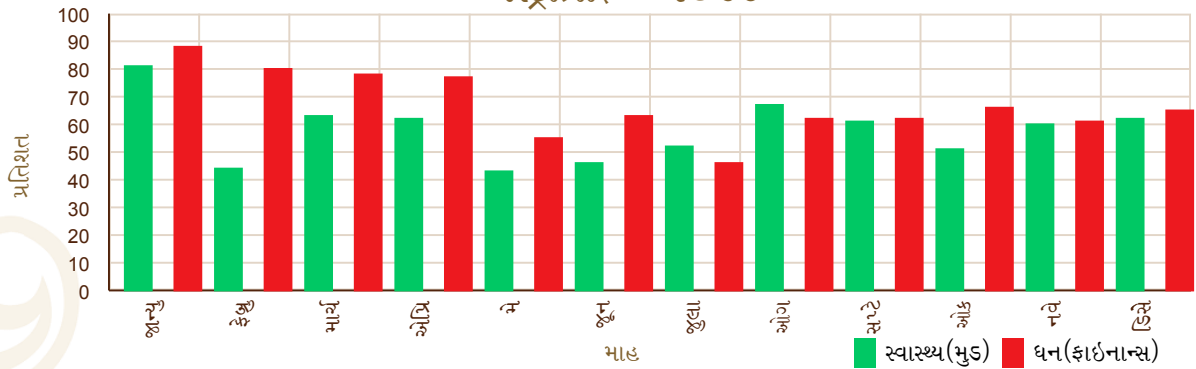

એસ્ટ્રોગ્રાફ - ૨૦૩૭

Shree Ram Krushna I Healing by Monaliesoni

Cg road, Ahmedabad, Gujrat

9327559725

monaliesoni55@gmail.com