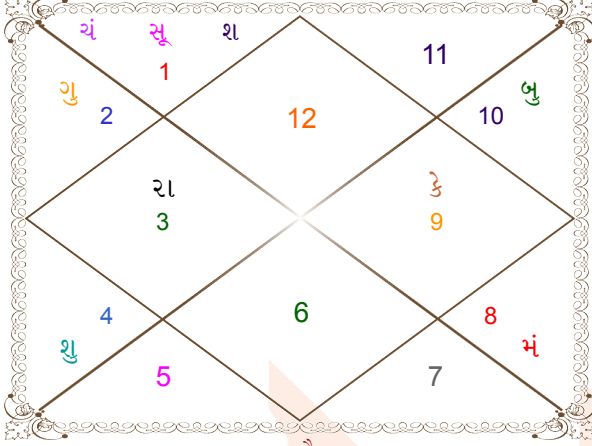

ષોડશવર્ગ ચક્ર

દ્રેષ્કાણ કુંડળી

બ્રાતૃસૌખ્યમ