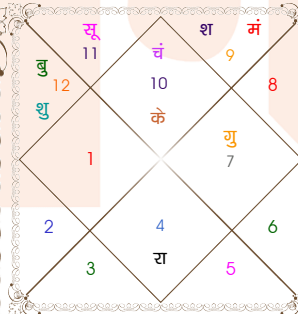

चन्द्र कुंडली