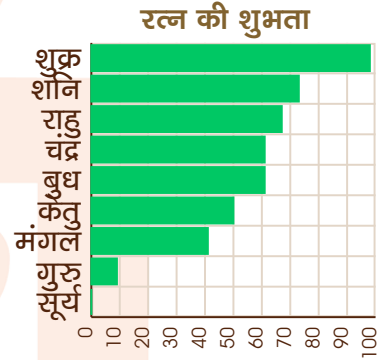

नीचे जन्मकुण्डली में ग्रहों की शुभता को सारणी व ग्राफ में दर्शित किया गया है। साथ ही कौन सा ग्रह किस क्षेत्र में कार्य सिद्ध कर सकता है दिया गया है। विभिन्न दशाओं में विभिन्न रत्नों की शुभता भी नीचे तालिका में दी गई है। जिस ग्रह को 75 प्रतिशत शुभता प्राप्त है उसके रत्न हमें सर्वदा बिना दशा विचार के धारण करने चाहिए। जिन्हें 50-75 प्रतिशत शुभता प्राप्त है उन्हें कार्य क्षेत्र अनुसार व अनुकूल दशा में धारण करना चाहिए। जो रत्न केवल 25-50 प्रतिशत शुभता लिए हैं उनके रत्न केवल उनकी या उनके मित्रों की दशा में धारण करने चाहिए। अन्ततः जिन्हें 25 प्रतिशत से भी कम शुभता प्राप्त है वे ग्रह अपने लिए अशुभ ही समझें और उनके रत्नों को पहनने से बचना चाहिए।

रत्न	ग्रह	शुभता	क्षेत्र
हीरा	शुक्र	98%	पराक्रम, सन्तति सुख, व्यावसायिक उन्नति
नीलम	शनि	73%	कम खर्च, स्वास्थ्य, धन
गोमेद	राहु	67%	दम्पति, स्वास्थ्य
मोती	चंद्र	61%	स्वास्थ्य, दम्पति
पन्ना	बुध	61%	पराक्रम, शत्रु व रोग मुक्ति, भाग्योदय
लहसुनिया	केतु	50%	स्वास्थ्य, कम खर्च
मूंगा	मंगल	41%	व्यय, ग्रह कलेश, हानि
पुखराज	गुरु	9%	व्यावसायिक हानि, व्यय, पराक्रम हानि
माणिक्य	सूर्य	0%	धन हानि, दुर्घटना

दशानुसार रत्न विचार

दशा	समाप्ति	माणिक्य	मोती	मूंगा	पन्ना	पुखराज	हीरा	नीलम	गोमेद	लहसुनिया
सूर्य	21/12/2019	22%	67%	52%	61%	22%	86%	61%	55%	25%
चंद्र	21/12/2029	9%	73%	41%	67%	9%	98%	73%	55%	25%
मंगल	20/12/2036	9%	67%	58%	47%	22%	98%	73%	55%	56%
राहु	21/12/2054	0%	47%	16%	61%	9%	100%	80%	80%	25%
गुरु	21/12/2070	9%	67%	52%	47%	34%	86%	73%	67%	50%
शनि	21/12/2089	0%	47%	16%	67%	9%	100%	86%	73%	25%
बुध	22/12/2106	9%	47%	41%	73%	9%	100%	73%	67%	50%
केतु	22/12/2113	0%	47%	52%	61%	9%	100%	61%	55%	62%
शुक्र	22/12/2133	0%	47%	41%	67%	9%	100%	80%	73%	56%