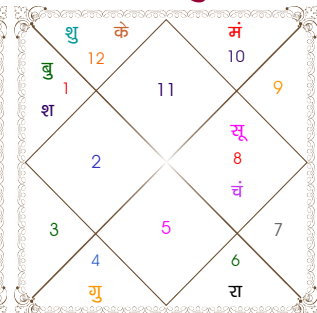

लग्न-चलित

चन्द्र कुंडली

नवमांश कुंडली

सर्वाष्टकवर्ग

दशमांश कुंडली

शिक्षा, माता, वाहन एवं जायदाद

आपके जन्मसमय में चतुर्थ भाव में मेषराशि उदित हो रही थी जिसका स्वामी मंगल है यद्यपि शनि नीचराशि में है लेकिन लग्नेश होकर सामान्यतया शुभफल ही प्राप्त होंगे। अतः सांसारिक सुखों को अर्जित करने में समर्थ होंगी तथा आधुनिक सुख संसाधनों एवं भौतिक उपकरणों से भी युक्त होंगी। लेकिन सुखों को प्राप्त करने में आपको काफी परिश्रम करना पड़ेगा तथा यदा कदा इनमें विलम्ब भी होगा। लेकिन आप परिश्रमी एवं बुद्धिमान महिला हैं। अतः इसका कोई विशेष प्रभाव नहीं होगा तथा अपनी बुद्धिमता से आप सुख संसाधनों को अर्जित करने में तत्पर होंगी।