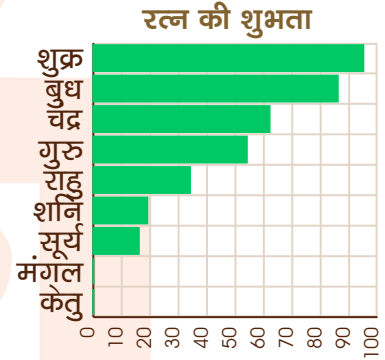

नीचे जन्मकुण्डली में ग्रहों की शुभता को सारणी व ग्राफ में दर्शित किया गया है। साथ ही कौन सा ग्रह किस क्षेत्र में कार्य सिद्ध कर सकता है दिया गया है। विभिन्न दशाओं में विभिन्न रत्नों की शुभता भी नीचे तालिका में दी गई है। जिस ग्रह को 75 प्रतिशत शुभता प्राप्त है उसके रत्न हमें सर्वदा बिना दशा विचार के धारण करने चाहिए। जिन्हें 50-75 प्रतिशत शुभता प्राप्त है उन्हें कार्य क्षेत्र अनुसार व अनुकूल दशा में धारण करना चाहिए। जो रत्न केवल 25-50 प्रतिशत शुभता लिए हैं उनके रत्न केवल उनकी या उनके मित्रों की दशा में धारण करने चाहिए। अन्ततः जिन्हें 25 प्रतिशत से भी कम शुभता प्राप्त है वे ग्रह अपने लिए अशुभ ही समझें और उनके रत्नों को पहनने से बचना चाहिए।

रत्न	ग्रह	शुभता	क्षेत्र
हीरा	शुक्र	95%	व्यावसायिक उन्नति, भाग्योदय, धन
पन्ना	बुध	86%	कम खर्च, व्यावसायिक उन्नति, स्वास्थ्य
मोती	चंद्र	62%	धन, धनार्जन
पुखराज	गुरु	54%	दम्पति, सुख
गोमेद	राहु	34%	व्यय, हानि
नीलम	शनि	19%	दुर्घटना, सन्तति कष्ट, शत्रु व रोग
माणिक्य	सूर्य	16%	हानि, व्यय
मूंगा	मंगल	0%	व्यावसायिक हानि, दुर्घटना, पराक्रम हानि
लहसुनिया	केतु	0%	शत्रु व रोग, दुर्घटना

दशानुसार रत्न विचार

दशा	समाप्ति	माणिक्य	मोती	मूंगा	पन्ना	पुखराज	हीरा	नीलम	गोमेद	लहसुनिया
गुरु	11/07/2011	28%	69%	9%	73%	67%	83%	19%	34%	0%
शनि	11/07/2030	0%	50%	0%	92%	54%	100%	44%	47%	0%
बुध	11/07/2047	28%	50%	0%	98%	54%	100%	19%	34%	0%
केतु	11/07/2054	0%	50%	9%	86%	54%	100%	0%	9%	9%
शुक्र	11/07/2074	0%	50%	0%	92%	54%	100%	31%	47%	0%
सूर्य	11/07/2080	41%	69%	9%	86%	61%	83%	0%	9%	0%
चंद्र	11/07/2090	28%	75%	0%	92%	54%	95%	19%	9%	0%
मंगल	11/07/2097	28%	69%	22%	73%	61%	95%	19%	9%	0%
राहु	12/07/2115	0%	50%	0%	86%	54%	100%	31%	55%	0%