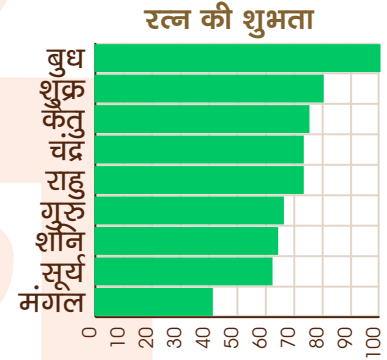

नीचे जन्मकुण्डली में ग्रहों की शुभता को सारणी व ग्राफ में दर्शित किया गया है। साथ ही कौन सा ग्रह किस क्षेत्र में कार्य सिद्ध कर सकता है दिया गया है। विभिन्न दशाओं में विभिन्न रत्नों की शुभता भी नीचे तालिका में दी गई है। जिस ग्रह को 75 प्रतिशत शुभता प्राप्त है उसके रत्न हमें सर्वदा बिना दशा विचार के धारण करने चाहिए। जिन्हें 50-75 प्रतिशत शुभता प्राप्त है उन्हें कार्य क्षेत्र अनुसार व अनुकूल दशा में धारण करना चाहिए। जो रत्न केवल 25-50 प्रतिशत शुभता लिए हैं उनके रत्न केवल उनकी या उनके मित्रों की दशा में धारण करने चाहिए। अन्ततः जिन्हें 25 प्रतिशत से भी कम शुभता प्राप्त है वे ग्रह अपने लिए अशुभ ही समझें और उनके रत्नों को पहनने से बचना चाहिए।

रत्न	ग्रह	शुभता	क्षेत्र
पन्ना	बुध	100%	भाग्योदय, स्वास्थ्य, सुख
हीरा	शुक्र	80%	भाग्योदय, कम खर्च, सन्तति सुख
लहसुनिया	केतु	75%	सुख, भाग्योदय
मोती	चंद्र	73%	स्वास्थ्य, धन
गोमेद	राहु	73%	व्यावसायिक उन्नति, सन्तति सुख
पुखराज	गुरु	66%	सन्तति सुख, दम्पति, व्यावसायिक उन्नति
नीलम	शनि	64%	धन, दुर्घटना से बचाव, भाग्योदय
माणिक्य	सूर्य	62%	व्यावसायिक उन्नति, पराक्रम
मूंगा	मंगल	41%	रोग, हानि, शत्रु व रोग

दशानुसार रत्न विचार

दशा	समाप्ति	माणिक्य	मोती	मूंगा	पन्ना	पुखराज	हीरा	नीलम	गोमेद	लहसुनिया
राहु	08/11/2007	50%	61%	16%	100%	66%	86%	70%	86%	62%
गुरु	08/11/2023	69%	80%	52%	97%	78%	67%	64%	73%	75%
शनि	08/11/2042	50%	61%	16%	100%	66%	86%	77%	80%	62%
बुध	08/11/2059	69%	61%	41%	100%	66%	86%	64%	73%	75%
केतु	08/11/2066	50%	61%	52%	100%	66%	86%	52%	61%	88%
शुक्र	08/11/2086	50%	61%	41%	100%	66%	92%	70%	80%	81%
सूर्य	07/11/2092	75%	80%	52%	100%	72%	67%	52%	61%	62%
चंद्र	09/11/2102	69%	86%	41%	100%	66%	80%	64%	61%	62%
मंगल	09/11/2109	69%	80%	58%	97%	72%	80%	64%	61%	81%