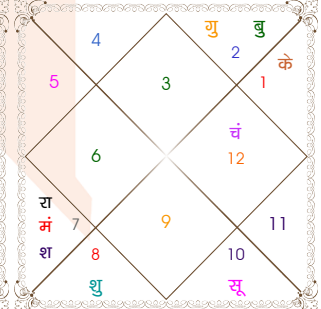

नवमांश कुंडली