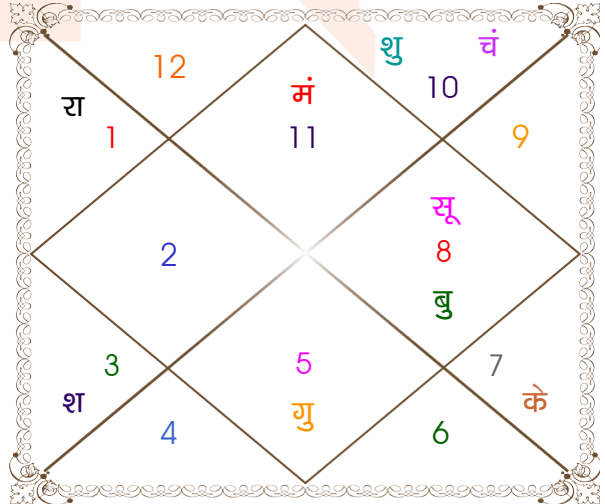

भाव कुंडली

Mahamaya Jyotish Karyalaya

Astrologer Suman Acharya
Professor colony Raipur CG
Member All India Federation Of Astrologers Society
9827401035
astrosumanpal1981@gmail.com