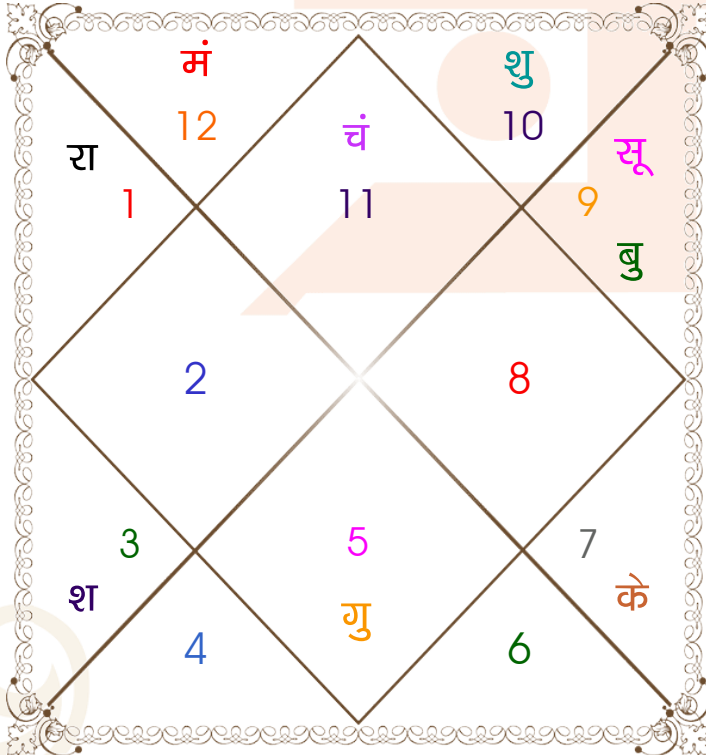

ग्रह स्पष्ट तथा उनकी स्थिति

ग्रह	व	अ	राशि	अंश	गति	नक्षत्र	पद	नं.	रा	न	अं.	स्थिति
लग्न			कुंभ	12:45:44	455:36:15	शतभिषा	2	24	शनि	राहु	बुध	---
सूर्य			धनु	11:05:55	01:01:09	मूल	4	19	गुरु	केतु	शनि	मित्र राशि
चंद्र			कुंभ	02:34:32	13:45:16	धनिष्ठा	3	23	शनि	मंगल	केतु	सम राशि
मंगल			मीन	12:22:01	00:35:58	उ०भाद्रपद	3	26	गुरु	शनि	मंगल	मित्र राशि
बुध	व	अ	धनु	10:43:05	01:22:27	मूल	4	19	गुरु	केतु	शनि	सम राशि
गुरु			सिंह	24:53:50	00:01:30	पू०फाल्गुनी	4	11	सूर्य	शुक्र	बुध	मित्र राशि
शुक्र			मक	13:24:41	01:13:55	श्रवण	2	22	शनि	चंद्र	राहु	मित्र राशि
शनि	व		मिथु	16:14:15	00:04:56	आर्द्रा	3	6	बुध	राहु	शुक्र	मित्र राशि
राहु	व		मेष	25:30:49	00:06:09	भरणी	4	2	मंगल	शुक्र	बुध	शत्रु राशि
केतु	व		तुला	25:30:49	00:06:09	विशाखा	2	16	शुक्र	गुरु	बुध	सम राशि
हर्ष			कुंभ	05:57:54	00:02:19	धनिष्ठा	4	23	शनि	मंगल	चंद्र	---
नेप			मक	17:37:15	00:01:55	श्रवण	3	22	शनि	चंद्र	शनि	---
प्लूटो			वृश्चि	26:24:41	00:02:13	ज्येष्ठा	3	18	मंगल	बुध	गुरु	---
दशम भाव			वृश्चि	19:27:57	--	ज्येष्ठा	--	18	मंगल	बुध	शुक्र	--

व - वकी स - स्थिर
अ - अस्त पू - पूर्ण अस्त
राहु : स्पष्ट

चित्रपक्षीय अयनांश : 23:54:34

लग्न-चलित