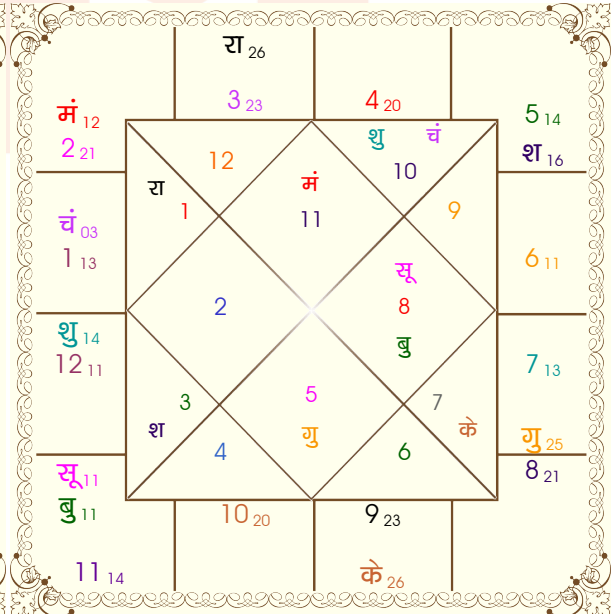

भाव कुंडली

Mahamaya Jyotish Karyalaya

Astrologer Suman Acharya
Professor colony Raipur CG

Member All India Federation Of Astrologers Society
9827401035

astrosumanpal1981@gmail.com