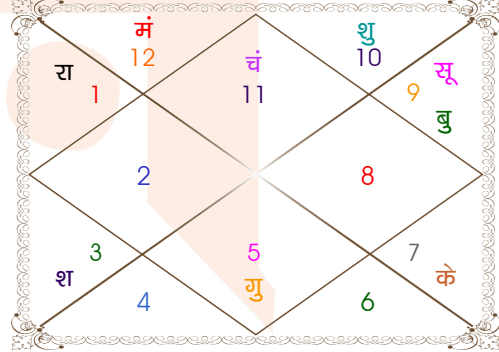

Astrologer Suman Acharya
Professor colony Raipur CG
Member All India Federation Of Astrologers Society
9827401035
astrosumanpal1981@gmail.com

ग्रह स्पष्ट तथा उनकी स्थिति

ग्रह	व	अ	राशि	अंश	गति	नक्षत्र	पद	नं.	रा	न	अं.	स्थिति
लग्न			कुंभ	12:45:44	455:36:15	शतभिषा	2	24	शनि	राहु	बुध	---
सूर्य			धनु	11:05:55	01:01:09	मूल	4	19	गुरु	केतु	शनि	मित्र राशि
चंद्र			कुंभ	02:34:32	13:45:16	धनिष्ठा	3	23	शनि	मंगल	केतु	सम राशि
मंगल			मीन	12:22:01	00:35:58	उ०भाद्रपद	3	26	गुरु	शनि	मंगल	मित्र राशि
बुध	व	अ	धनु	10:43:05	01:22:27	मूल	4	19	गुरु	केतु	शनि	सम राशि
गुरु			सिंह	24:53:50	00:01:30	पू०फाल्गुनी	4	11	सूर्य	शुक्र	बुध	मित्र राशि
शुक्र			मक	13:24:41	01:13:55	श्रवण	2	22	शनि	चंद्र	राहु	मित्र राशि
शनि	व		मिथु	16:14:15	00:04:56	आर्द्रा	3	6	बुध	राहु	शुक्र	मित्र राशि
राहु	व		मेष	25:30:49	00:06:09	भरणी	4	2	मंगल	शुक्र	बुध	शत्रु राशि
केतु	व		तुला	25:30:49	00:06:09	विशाखा	2	16	शुक्र	गुरु	बुध	सम राशि
हर्ष			कुंभ	05:57:54	00:02:19	धनिष्ठा	4	23	शनि	मंगल	चंद्र	---
नेप			मक	17:37:15	00:01:55	श्रवण	3	22	शनि	चंद्र	शनि	---
प्लूटो			वृश्चि	26:24:41	00:02:13	ज्येष्ठा	3	18	मंगल	बुध	गुरु	---
दशम भाव			वृश्चि	19:27:57	--	ज्येष्ठा	--	18	मंगल	बुध	शुक्र	--

व - वकी स - स्थिर
अ - अस्त पू - पूर्ण अस्त
राहु : स्पष्ट

चित्रपक्षीय अयनांश : 23:54:34

लग्न-चलित

चन्द्र कुंडली

नवमांश कुंडली

Mahamaya Jyotish Karyalaya

Astrologer Suman Acharya
Professor colony Raipur CG
Member All India Federation Of Astrologers Society
9827401035
astrosumanpal1981@gmail.com