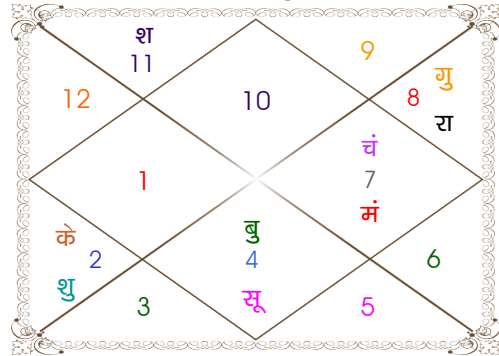

व - वकी स - स्थिर
अ - अस्त पू - पूर्ण अस्त
राहु : स्पष्ट

चित्रपक्षीय अयनांश : 23:54:34

लग्न-चलित

चन्द्र कुंडली

नवमांश कुंडली

Mahamaya Jyotish Karyalaya

Astrologer Suman Acharya
Professor colony Raipur CG
Member All India Federation Of Astrologers Society
9827401035
astrosumanpal1981@gmail.com

चलित तथा निरयण भाव चलित

चलित अंश

भाव	भाव संधि	भाव मध्य
1	मकर 28:52:47	कुम्भ 12:45:44
2	कुम्भ 28:52:47	मीन 14:59:49
3	मेष 01:06:51	मेष 17:13:53
4	वृष 03:20:55	वृष 19:27:57
5	मिथुन 03:20:55	मिथुन 17:13:53
6	कर्क 01:06:51	कर्क 14:59:49
7	कर्क 28:52:47	सिंह 12:45:44
8	सिंह 28:52:47	कन्या 14:59:49
9	तुला 01:06:51	तुला 17:13:53
10	वृश्चिक 03:20:55	वृश्चिक 19:27:57
11	धनु 03:20:55	धनु 17:13:53
12	मकर 01:06:51	मकर 14:59:49