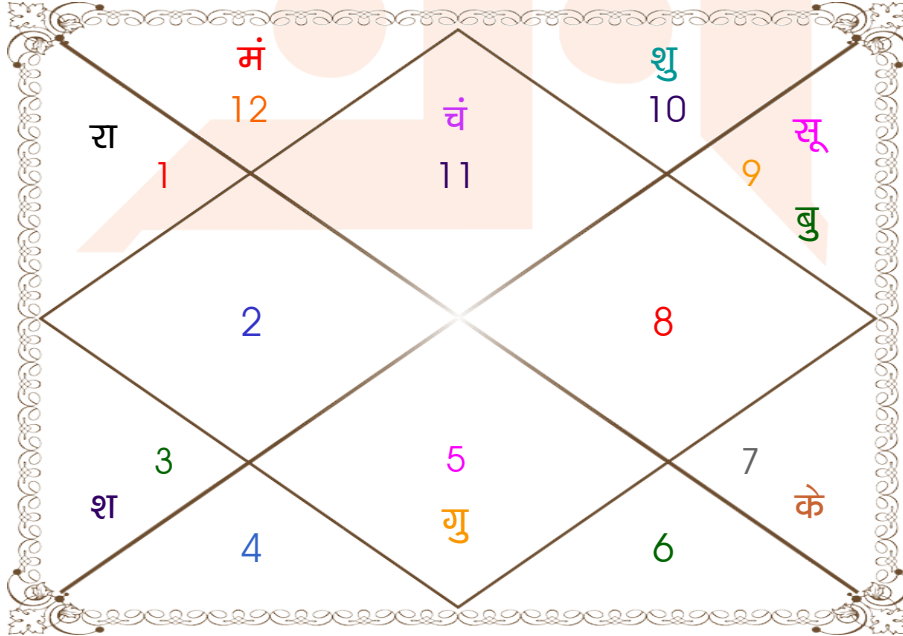

चन्द्र कुण्डली

Mahamaya Jyotish Karyalaya

Astrologer Suman Acharya
Professor colony Raipur CG
Member All India Federation Of Astrologers Society
9827401035
astrosumanpal1981@gmail.com