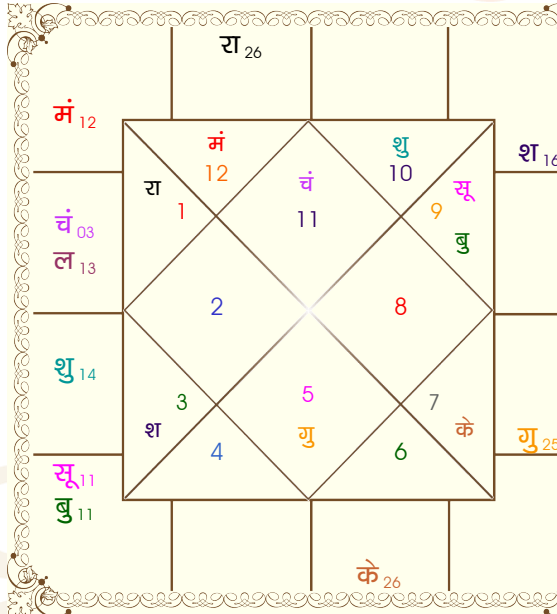

कृष्णमूर्ति पद्धति

भोग्य दशा काल : मंगल 2 वर्ष 1 मास 4 दिन

ग्रह	व	राशि	अंश	रा	न	अं.	प्र.	भाव	राशि	अंश	रा	न	अं.	प्र.
सूर्य	व	धनु	11:11:59	गुरु	केतु	शनि	गुरु	1	कुंभ	12:51:49	शनि	राहु	बुध	केतु
चंद्र	व	कुंभ	02:40:37	शनि	मंगलशुक्र	शुक्र	शुक्र	2	मीन	20:49:46	गुरु	बुध	शुक्र	शनि
मंगल	व	मीन	12:28:05	गुरु	शनि	मंगलशनि	शुक्र	3	मेष	22:53:06	मंगलशुक्र	शनि	शुक्र	शुक्र
बुध	व	धनु	10:49:09	गुरु	केतु	शनि	मंगल	4	वृष	19:34:02	शुक्र	चंद्र	बुध	शनि
गुरु	व	सिंह	24:59:54	सूर्य	शुक्र	बुध	मंगल	5	मिथु	14:15:01	बुध	राहु	बुध	शनि
शुक्र	व	मक	13:30:46	शनि	चंद्र	राहु	सूर्य	6	कर्क	10:39:03	चंद्र	शनि	सूर्य	शनि
शनि	व	मिथु	16:20:20	बुध	राहु	शुक्र	राहु	7	सिंह	12:51:49	सूर्य	केतु	बुध	गुरु
राहु	व	मेष	25:36:54	मंगलशुक्र	बुध	शनि	शनि	8	कन्या	20:49:46	बुध	चंद्र	शुक्र	सूर्य
केतु	व	तुला	25:36:54	शुक्र	गुरु	बुध	शनि	9	तुला	22:53:06	शुक्र	गुरु	शनि	शुक्र
हर्ष	व	कुंभ	06:03:59	शनि	मंगलचंद्र	शनि	शनि	10	वृश्चि	19:34:02	मंगलबुध	शुक्र	शुक्र	शुक्र
नेप	व	मक	17:43:19	शनि	चंद्र	शनि	गुरु	11	धनु	14:15:01	गुरु	शुक्र	शुक्र	राहु
प्लूटो	व	वृश्चि	26:30:46	मंगलबुध	गुरु	शनि	शनि	12	मक	10:39:03	शनि	चंद्र	चंद्र	बुध

के.पी. अयनांश : 23:48:30

फॉरच्युना : मेष 04:20:26

लग्न कुंडली