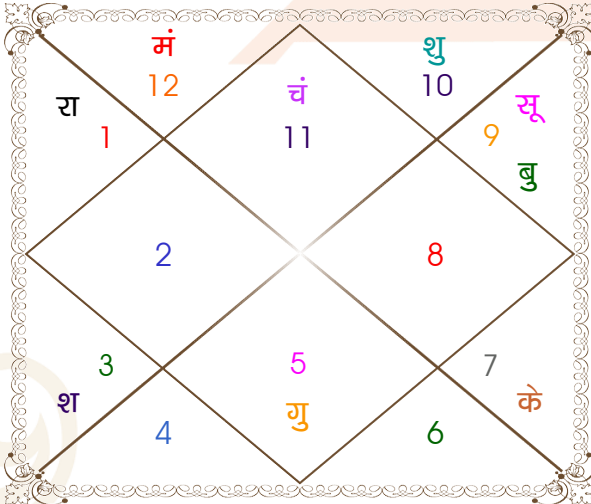

चलित तथा निरयण भाव चलित

चलित अंश

भाव	भाव संधि	भाव मध्य
1	मकर 28:52:47	कुम्भ 12:45:44
2	कुम्भ 28:52:47	मीन 14:59:49
3	मेष 01:06:51	मेष 17:13:53
4	वृष 03:20:55	वृष 19:27:57
5	मिथुन 03:20:55	मिथुन 17:13:53
6	कर्क 01:06:51	कर्क 14:59:49
7	कर्क 28:52:47	सिंह 12:45:44
8	सिंह 28:52:47	कन्या 14:59:49
9	तुला 01:06:51	तुला 17:13:53
10	वृश्चिक 03:20:55	वृश्चिक 19:27:57
11	धनु 03:20:55	धनु 17:13:53
12	मकर 01:06:51	मकर 14:59:49

निरयण भाव चलित

भाव	राशि	अंश
1	कुम्भ	12:45:44
2	मीन	20:43:42
3	मेष	22:47:02
4	वृष	19:27:57
5	मिथुन	14:08:56
6	कर्क	10:32:59
7	सिंह	12:45:44
8	कन्या	20:43:42
9	तुला	22:47:02
10	वृश्चिक	19:27:57
11	धनु	14:08:56
12	मकर	10:32:59

तारा चक्र

जन्म	सम्पत	विपत	क्षेम	प्रत्यारि	साधक	वध	मित्र	अतिमित्र
धनिष्ठा	शतभिषा	पू०भाद्रपद	उ०भाद्रपद	रेवती	अश्विनी	भरणी	कृतिका	रोहिणी
मृगशिरा	आर्द्रा	पुनर्वसु	पुष्य	आश्लेषा	मघा	पू०फाल्गुनी	उ०फाल्गुनी	हस्त
चित्रा	स्वाति	विशाखा	अनुराधा	ज्येष्ठा	मूल	पूर्वाषाढा	उत्तराषाढा	श्रवण

चलित कुंडली