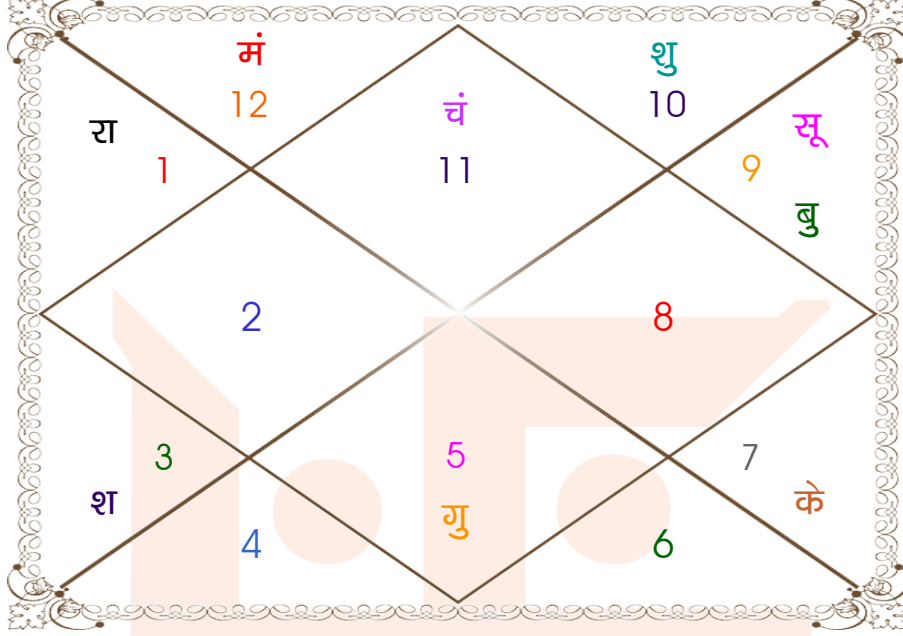

जन्म कुण्डली

लग्न कुण्डली