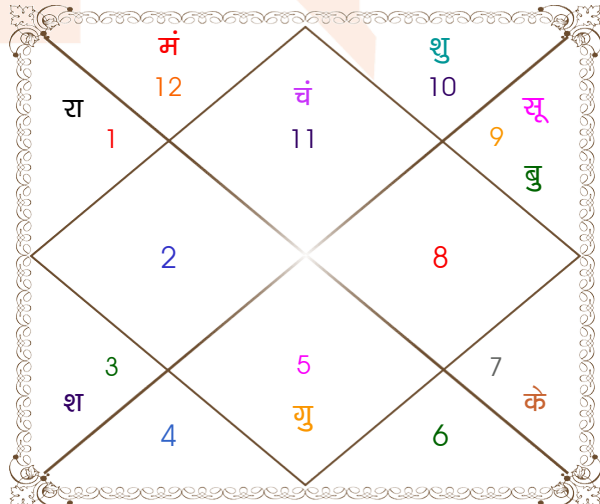

लग्न-चलित

Mahamaya Jyotish Karyalaya

Astrologer Suman Acharya
Professor colony Raipur CG
Member All India Federation Of Astrologers Society
9827401035
astrosumanpal1981@gmail.com