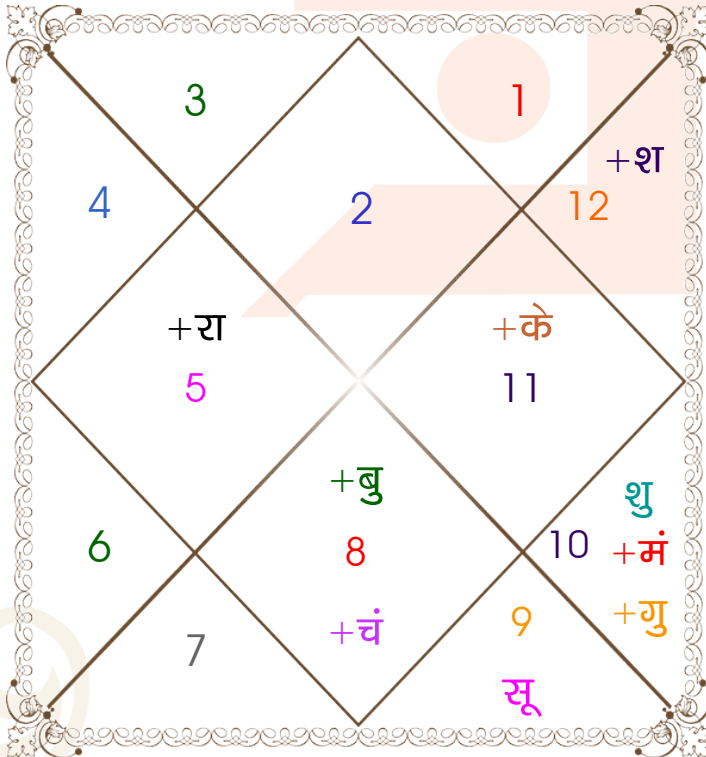

ग्रह स्पष्ट तथा उनकी स्थिति

ग्रह	व	अ राशि	अंश	गति	नक्षत्र	पद	नं.	रा	न	अं.	स्थिति
लग्न		वृष	07:12:22	378:48:20	कृतिका	4	3	शुक्र	सूर्य	केतु	---
सूर्य		धनु	12:51:12	01:01:10	मूल	4	19	गुरु	केतु	बुध	मित्र राशि
चंद्र		वृश्चि	26:28:35	13:18:23	ज्येष्ठा	3	18	मंगल	बुध	गुरु	नीच राशि
मंगल		मक	14:06:11	00:47:09	श्रवण	2	22	शनि	चंद्र	गुरु	उच्च राशि
बुध		वृश्चि	23:17:42	00:08:17	ज्येष्ठा	2	18	मंगल	बुध	चंद्र	सम राशि
गुरु		मक	27:40:42	00:12:12	धनिष्ठा	2	23	शनि	मंगल	गुरु	नीच राशि
शुक्र	व	मक	10:03:50	00:03:42	श्रवण	1	22	शनि	चंद्र	चंद्र	मित्र राशि
शनि		मीन	19:50:14	00:01:19	रेवती	1	27	गुरु	बुध	शुक्र	सम राशि
राहु	व	सिंह	19:05:07	00:12:09	पू०फाल्गुनी	2	11	सूर्य	शुक्र	राहु	शत्रु राशि
केतु	व	कुंभ	19:05:07	00:12:09	शतभिषा	4	24	शनि	राहु	चंद्र	शत्रु राशि
हर्ष		मक	13:06:00	00:03:09	श्रवण	1	22	शनि	चंद्र	राहु	---
नेप		मक	04:59:07	00:02:09	उत्तराषाढा	3	21	शनि	सूर्य	शनि	---
प्लूटो		वृश्चि	12:48:39	00:02:07	अनुराधा	3	17	मंगल	शनि	मंगल	---
दशम भाव		मक	24:19:16	--	धनिष्ठा	--	23	शनि	मंगल	राहु	--

व - वकी स - स्थिर
अ - अस्त पू - पूर्ण अस्त
राहु : स्पष्ट

चित्रपक्षीय अयनांश : 23:49:40

लग्न-चलित