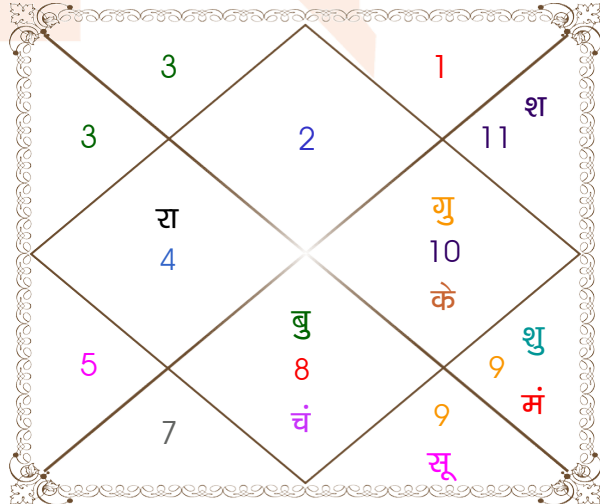

भाव कुंडली

Mahamaya Jyotish Karyalaya

Astrologer Suman Acharya
Professor colony Raipur CG
Member All India Federation Of Astrologers Society
9827401035
astrosumanpal1981@gmail.com