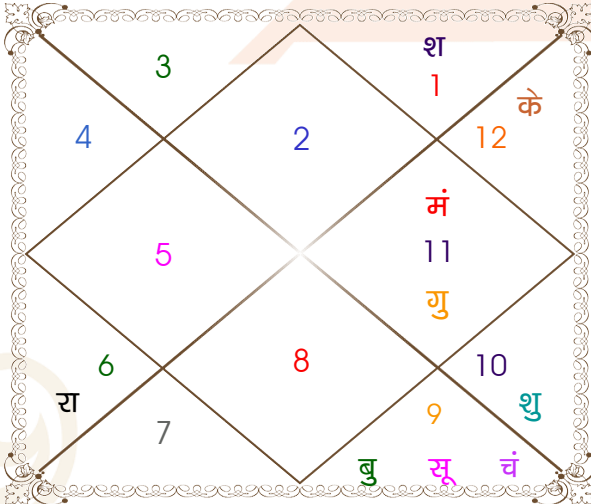

चलित तथा निरयण भाव चलित

चलित अंश

भाव	भाव संधि	भाव मध्य
1	मेष 20:03:31	वृष 07:12:22
2	वृष 20:03:31	मिथुन 02:54:40
3	मिथुन 15:45:49	मिथुन 28:36:58
4	कर्क 11:28:07	कर्क 24:19:16
5	सिंह 11:28:07	सिंह 28:36:58
6	कन्या 15:45:49	तुला 02:54:40
7	तुला 20:03:31	वृश्चिक 07:12:22
8	वृश्चिक 20:03:31	धनु 02:54:40
9	धनु 15:45:49	धनु 28:36:58
10	मकर 11:28:07	मकर 24:19:16
11	कुम्भ 11:28:07	कुम्भ 28:36:58
12	मीन 15:45:49	मेष 02:54:40

निरयण भाव चलित

भाव	राशि	अंश
1	वृष	07:12:22
2	मिथुन	03:28:16
3	मिथुन	27:58:16
4	कर्क	24:19:16
5	सिंह	25:19:29
6	तुला	01:07:41
7	वृश्चिक	07:12:22
8	धनु	03:28:16
9	धनु	27:58:16
10	मकर	24:19:16
11	कुम्भ	25:19:29
12	मेष	01:07:41

तारा चक्र

जन्म	सम्पत्	विपत्	क्षेम	प्रत्यारि	साधक	वध	मित्र	अतिमित्र
ज्येष्ठा	मूल	पूर्वाषाढा	उत्तराषाढा	श्रवण	धनिष्ठा	शतभिषा	पू०भाद्रपद	उ०भाद्रपद
रेवती	अश्विनी	भरणी	कृतिका	रोहिणी	मृगशिरा	आर्द्रा	पुनर्वसु	पुष्य
आश्लेषा	मघा	पू०फाल्गुनी	उ०फाल्गुनी	हस्त	चित्रा	स्वाति	विशाखा	अनुराधा

चलित कुंडली