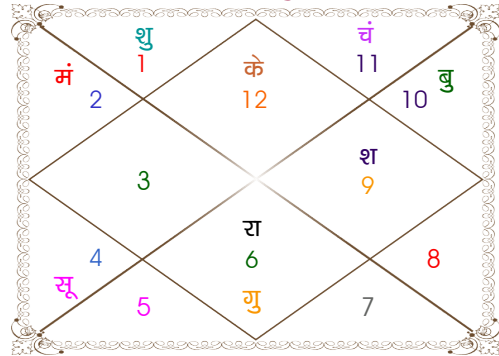

व - वकी स - स्थिर
अ - अस्त पू - पूर्ण अस्त
राहु : स्पष्ट

चित्रपक्षीय अयनांश : 23:49:40

लग्न-चलित

चन्द्र कुंडली

नवमांश कुंडली

Mahamaya Jyotish Karyalaya

Astrologer Suman Acharya
Professor colony Raipur CG
Member All India Federation Of Astrologers Society
9827401035
astrosumanpal1981@gmail.com

चलित तथा निरयण भाव चलित

चलित अंश

भाव	भाव संधि	भाव मध्य
1	मेष 20:03:31	वृष 07:12:22
2	वृष 20:03:31	मिथुन 02:54:40
3	मिथुन 15:45:49	मिथुन 28:36:58
4	कर्क 11:28:07	कर्क 24:19:16
5	सिंह 11:28:07	सिंह 28:36:58
6	कन्या 15:45:49	तुला 02:54:40
7	तुला 20:03:31	वृश्चिक 07:12:22
8	वृश्चिक 20:03:31	धनु 02:54:40
9	धनु 15:45:49	धनु 28:36:58
10	मकर 11:28:07	मकर 24:19:16
11	कुम्भ 11:28:07	कुम्भ 28:36:58
12	मीन 15:45:49	मेष 02:54:40