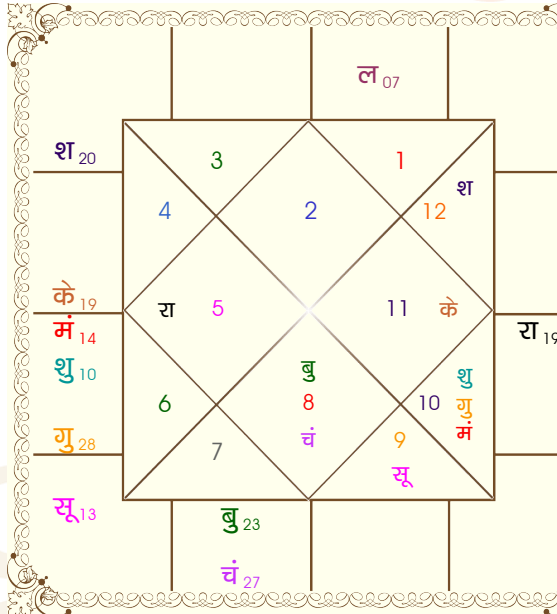

कृष्णमूर्ति पद्धति

भोग्य दशा काल : बुध 4 वर्ष 4 मास 10 दिन

ग्रह				निरयण भाव			
ग्रह	व	राशि अंश	रा न अं. प्र.	भाव	राशि अंश	रा न अं. प्र.	भाव
सूर्य	धनु	12:57:21	गुरु केतु बुध गुरु	1	वृष	07:18:31	शुक्र सूर्य केतु मंगल
चंद्र	वृश्चि	26:34:45	मंगलबुध गुरु शनि	2	मिथु	03:34:26	बुध मंगलशुक्र राहु
मंगल	मक	14:12:21	शनि चंद्र गुरु शनि	3	मिथु	28:04:26	बुध गुरु शुक्र शनि
बुध	वृश्चि	23:23:52	मंगलबुध मंगलराहु	4	कर्क	24:25:26	चंद्र बुध राहु गुरु
गुरु	मक	27:46:52	शनि मंगलगुरु राहु	5	सिंह	25:25:39	सूर्य शुक्र बुध गुरु
शुक्र	व	मक 10:10:00	शनि चंद्र चंद्र राहु	6	तुला	01:13:51	शुक्र मंगलबुध राहु
शनि	मीन	19:56:24	गुरु बुध शुक्र चंद्र	7	वृश्चि	07:18:31	मंगलशनि बुध शनि
राहु	व	सिंह 19:11:16	सूर्य शुक्र राहु बुध	8	धनु	03:34:26	गुरु केतु सूर्य शुक्र
केतु	व	कुंभ 19:11:16	शनि राहु चंद्र सूर्य	9	धनु	28:04:26	गुरु सूर्य चंद्र बुध
हर्ष	मक	13:12:10	शनि चंद्र राहु शुक्र	10	मक	24:25:26	शनि मंगलराहु गुरु
नेप	मक	05:05:17	शनि सूर्य शनि गुरु	11	कुंभ	25:25:39	शनि गुरु बुध गुरु
प्लूटो	वृश्चि	12:54:49	मंगलशनि राहु राहु	12	मेष	01:13:51	मंगलकेतु शुक्र सूर्य

के.पी. अयनांश : 23:43:30

फॉरच्युना : मेष 20:55:55

लग्न कुंडली