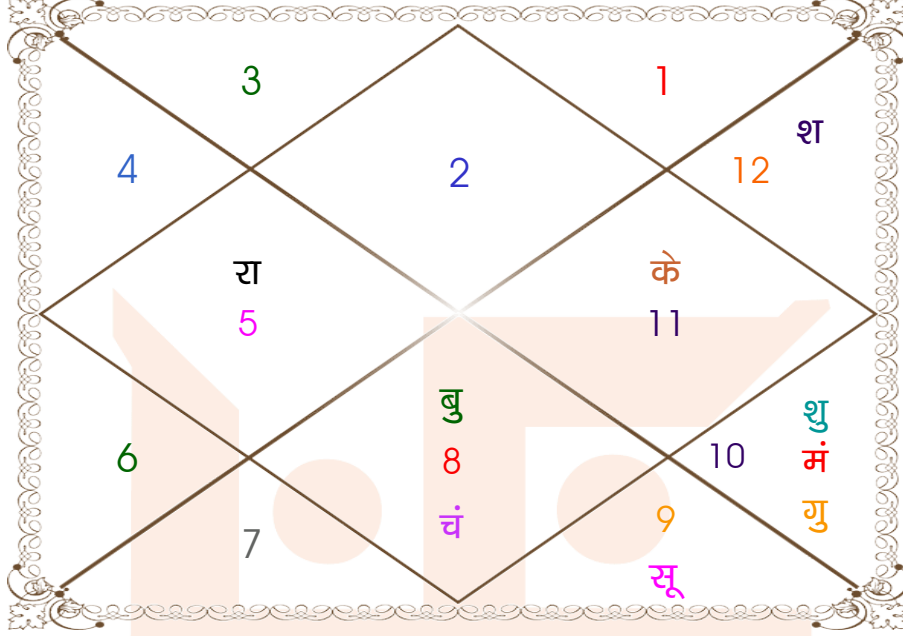

जन्म कुण्डली

लग्न कुण्डली