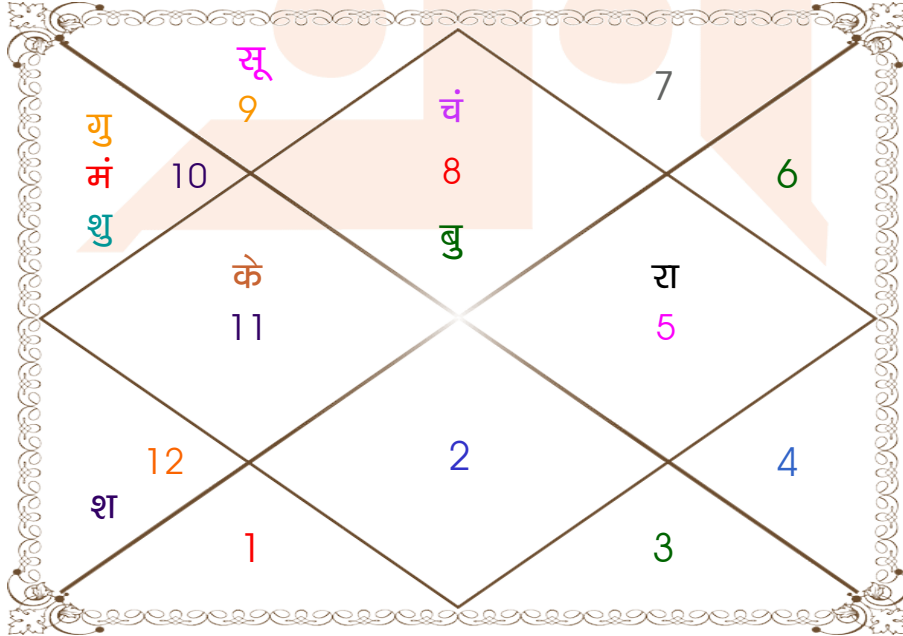

चन्द्र कुण्डली

Mahamaya Jyotish Karyalaya

Astrologer Suman Acharya
Professor colony Raipur CG
Member All India Federation Of Astrologers Society
9827401035
astrosumanpal1981@gmail.com