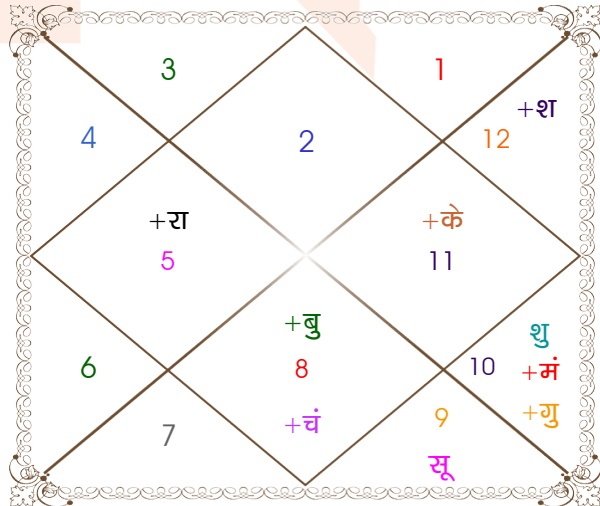

लग्न-चलित

Mahamaya Jyotish Karyalaya

Astrologer Suman Acharya
Professor colony Raipur CG
Member All India Federation Of Astrologers Society
9827401035
astrosumanpal1981@gmail.com