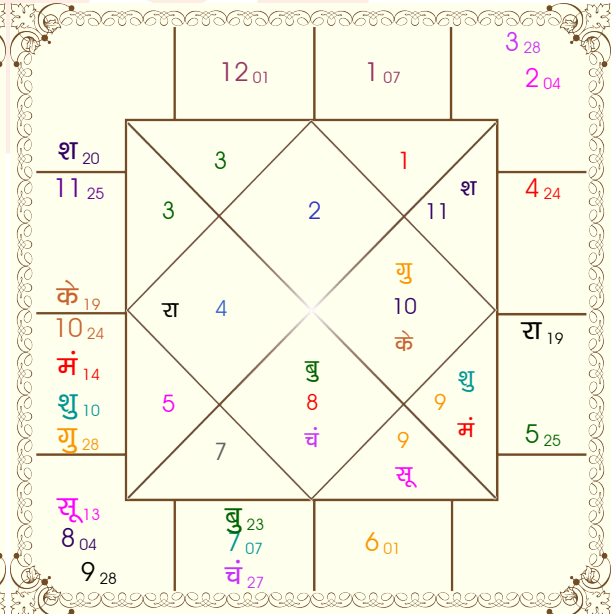

भाव कुंडली

Mahamaya Jyotish Karyalaya

Astrologer Suman Acharya
Professor colony Raipur CG

Member All India Federation Of Astrologers Society
9827401035

astrosumanpal1981@gmail.com