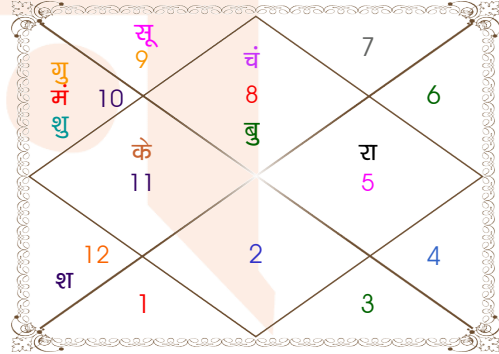

चन्द्र कुंडली