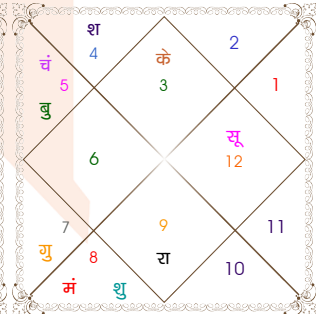

नवमांश कुंडली