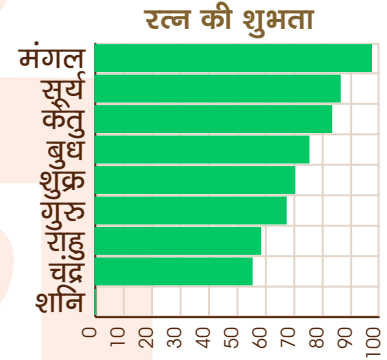

नीचे जन्मकुण्डली में ग्रहों की शुभता को सारणी व ग्राफ में दर्शित किया गया है। साथ ही कौन सा ग्रह किस क्षेत्र में कार्य सिद्ध कर सकता है दिया गया है। विभिन्न दशाओं में विभिन्न रत्नों की शुभता भी नीचे तालिका में दी गई है। जिस ग्रह को 75 प्रतिशत शुभता प्राप्त है उसके रत्न हमें सर्वदा बिना दशा विचार के धारण करने चाहिए। जिन्हें 50-75 प्रतिशत शुभता प्राप्त है उन्हें कार्य क्षेत्र अनुसार व अनुकूल दशा में धारण करना चाहिए। जो रत्न केवल 25-50 प्रतिशत शुभता लिए हैं उनके रत्न केवल उनकी या उनके मित्रों की दशा में धारण करने चाहिए। अन्ततः जिन्हें 25 प्रतिशत से भी कम शुभता प्राप्त है वे ग्रह अपने लिए अशुभ ही समझें और उनके रत्नों को पहनने से बचना चाहिए।

रत्न	ग्रह	शुभता	क्षेत्र
मूंगा	मंगल	97%	स्वास्थ्य, भाग्योदय, सुख
माणिक्य	सूर्य	86%	धनार्जन, स्वास्थ्य
लहसुनिया	केतु	83%	भाग्योदय, स्वास्थ्य
पन्ना	बुध	75%	व्यावसायिक उन्नति, धनार्जन, धन
हीरा	शुक्र	70%	धनार्जन, व्यावसायिक उन्नति, पराक्रम
पुखराज	गुरु	67%	सुख, सन्तति सुख, दुर्घटना से बचाव
गोमेद	राहु	58%	पराक्रम, धनार्जन
मोती	चंद्र	55%	स्वास्थ्य, कम खर्च
नीलम	शनि	0%	दुर्घटना, शत्रु व रोग, दाम्पत्य कष्ट

दशानुसार रत्न विचार

दशा	समाप्ति	माणिक्य	मोती	मूंगा	पन्ना	पुखराज	हीरा	नीलम	गोमेद	लहसुनिया
शुक्र	12/08/2013	73%	34%	97%	81%	67%	83%	0%	64%	89%
सूर्य	12/08/2019	98%	61%	100%	75%	73%	58%	0%	41%	70%
चंद्र	12/08/2029	92%	67%	97%	81%	67%	70%	0%	41%	70%
मंगल	11/08/2036	92%	61%	100%	62%	73%	70%	0%	41%	89%
राहु	12/08/2054	73%	34%	84%	75%	67%	77%	0%	70%	70%
गुरु	12/08/2070	92%	61%	100%	62%	80%	58%	0%	58%	83%
शनि	12/08/2089	73%	34%	84%	81%	67%	77%	0%	64%	70%
बुध	13/08/2106	92%	34%	97%	88%	67%	77%	0%	58%	83%
केतु	13/08/2113	73%	34%	100%	75%	67%	77%	0%	41%	95%