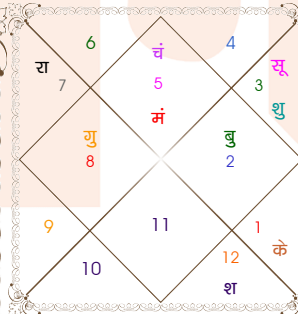

चन्द्र कुंडली