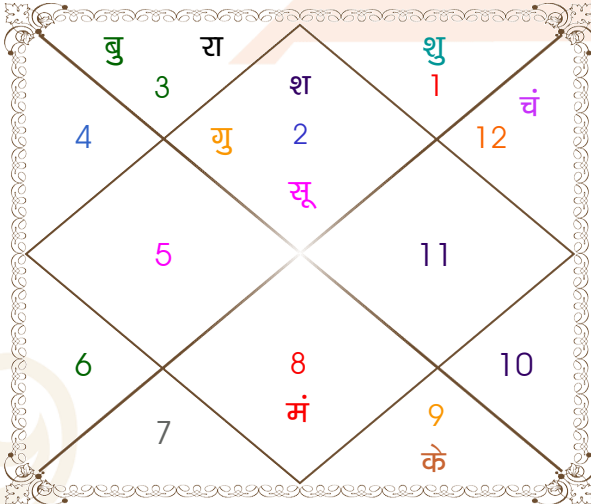

चलित तथा निरयण भाव चलित

चलित अंश

भाव	भाव संधि	भाव मध्य
1	वृष 01:53:21	वृष 19:00:38
2	मिथुन 01:53:21	मिथुन 14:46:05
3	मिथुन 27:38:48	कर्क 10:31:32
4	कर्क 23:24:15	सिंह 06:16:59
5	सिंह 23:24:15	कन्या 10:31:32
6	कन्या 27:38:48	तुला 14:46:05
7	वृश्चिक 01:53:21	वृश्चिक 19:00:38
8	धनु 01:53:21	धनु 14:46:05
9	धनु 27:38:48	मकर 10:31:32
10	मकर 23:24:15	कुम्भ 06:16:59
11	कुम्भ 23:24:15	मीन 10:31:32
12	मीन 27:38:48	मेष 14:46:05

निरयण भाव चलित

भाव	राशि	अंश
1	वृष	19:00:38
2	मिथुन	14:03:55
3	कर्क	08:44:20
4	सिंह	06:16:59
5	कन्या	08:42:45
6	तुला	14:32:32
7	वृश्चिक	19:00:38
8	धनु	14:03:55
9	मकर	08:44:20
10	कुम्भ	06:16:59
11	मीन	08:42:45
12	मेष	14:32:32

तारा चक्र

जन्म	सम्पत	विपत	क्षेम	प्रत्यारि	साधक	वध	मित्र	अतिमित्र
रेवती	अश्विनी	भरणी	कृतिका	रोहिणी	मृगशिरा	आर्द्रा	पुनर्वसु	पुष्य
आश्लेषा	मघा	पूर्वाषाढा	उ०फाल्गुनी	हस्त	चित्रा	स्वाति	विशाखा	अनुराधा
ज्येष्ठा	मूल	पूर्वाषाढा	उत्तराषाढा	श्रवण	धनिष्ठा	शतभिषा	पूर्वाभाद्रपद	उ०भाद्रपद

चलित कुंडली