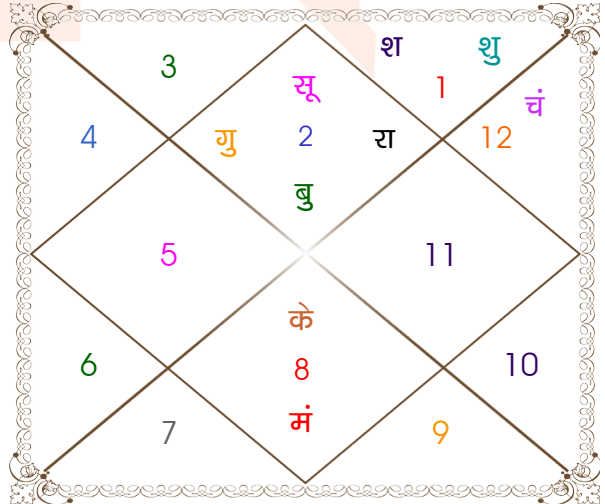

भाव कुंडली

Mahamaya Jyotish Karyalaya

Astrologer Suman Acharya
Professor colony Raipur CG
Member All India Federation Of Astrologers Society
9827401035
astrosumanpal1981@gmail.com