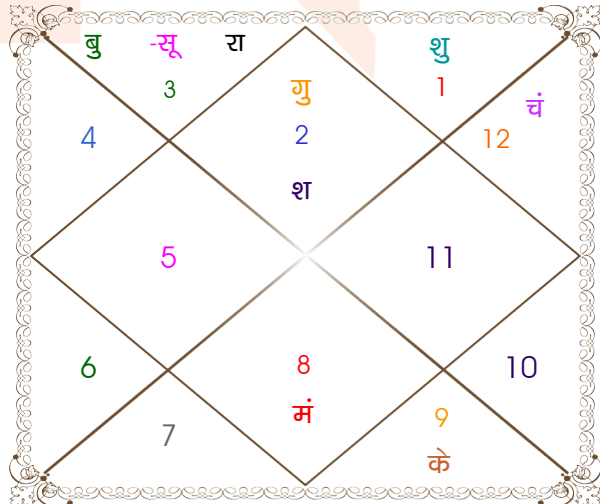

लग्न-चलित

Mahamaya Jyotish Karyalaya

Astrologer Suman Acharya
Professor colony Raipur CG
Member All India Federation Of Astrologers Society
9827401035
astrosumanpal1981@gmail.com