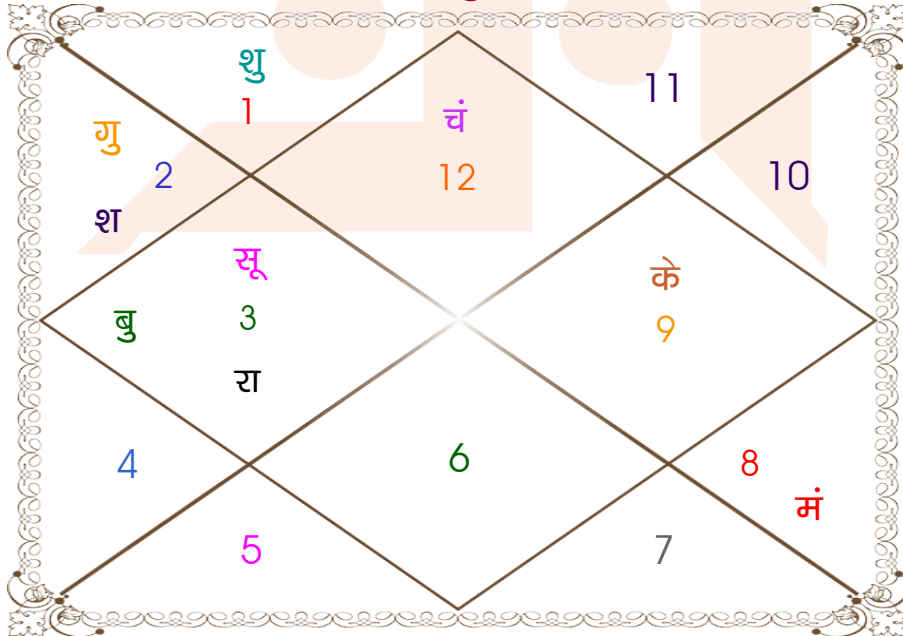

चन्द्र कुण्डली

Mahamaya Jyotish Karyalaya

Astrologer Suman Acharya

Professor colony Raipur CG

Member All India Federation Of Astrologers Society

9827401035

astrosumanpal1981@gmail.com