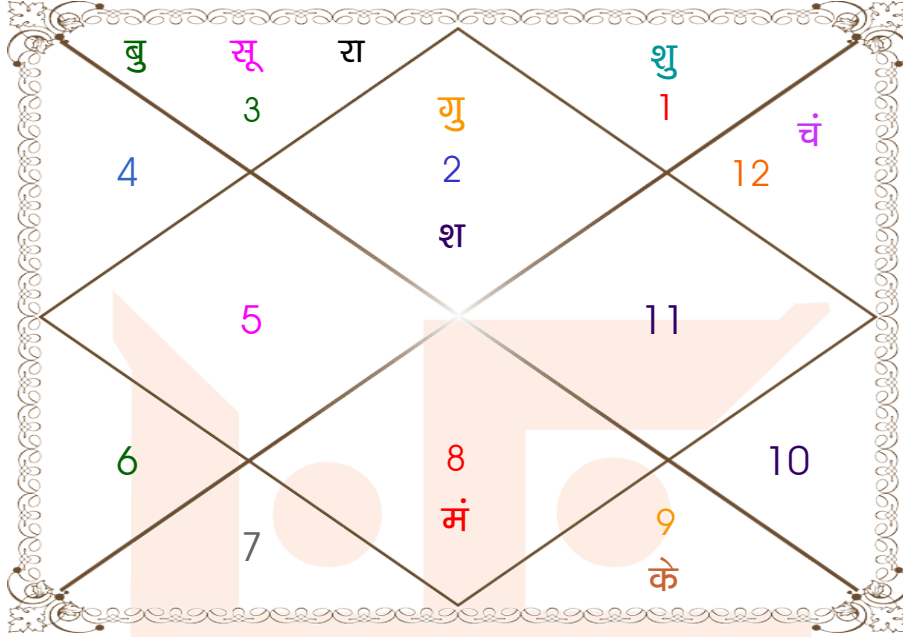

जन्म कुण्डली

लग्न कुण्डली