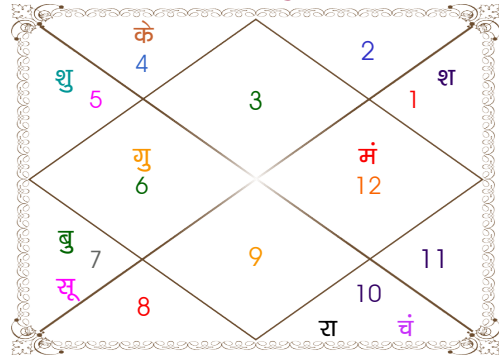

व - वकी स - स्थिर
अ - अस्त पू - पूर्ण अस्त
राहु : स्पष्ट

चित्रपक्षीय अयनांश : 23:52:21

लग्न-चलित

चन्द्र कुंडली

नवमांश कुंडली

Mahamaya Jyotish Karyalaya

Astrologer Suman Acharya
Professor colony Raipur CG
Member All India Federation Of Astrologers Society
9827401035
astrosumanpal1981@gmail.com

चलित तथा निरयण भाव चलित

चलित अंश

भाव	भाव संधि	भाव मध्य
1	वृष 01:53:21	वृष 19:00:38
2	मिथुन 01:53:21	मिथुन 14:46:05
3	मिथुन 27:38:48	कर्क 10:31:32
4	कर्क 23:24:15	सिंह 06:16:59
5	सिंह 23:24:15	कन्या 10:31:32
6	कन्या 27:38:48	तुला 14:46:05
7	वृश्चिक 01:53:21	वृश्चिक 19:00:38
8	धनु 01:53:21	धनु 14:46:05
9	धनु 27:38:48	मकर 10:31:32
10	मकर 23:24:15	कुम्भ 06:16:59
11	कुम्भ 23:24:15	मीन 10:31:32
12	मीन 27:38:48	मेष 14:46:05