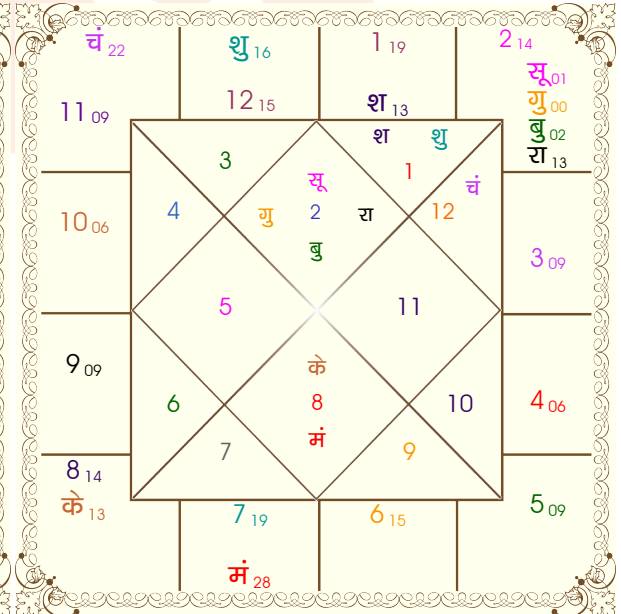

भाव कुंडली

Mahamaya Jyotish Karyalaya

Astrologer Suman Acharya
Professor colony Raipur CG

Member All India Federation Of Astrologers Society
9827401035

astrosumanpal1981@gmail.com