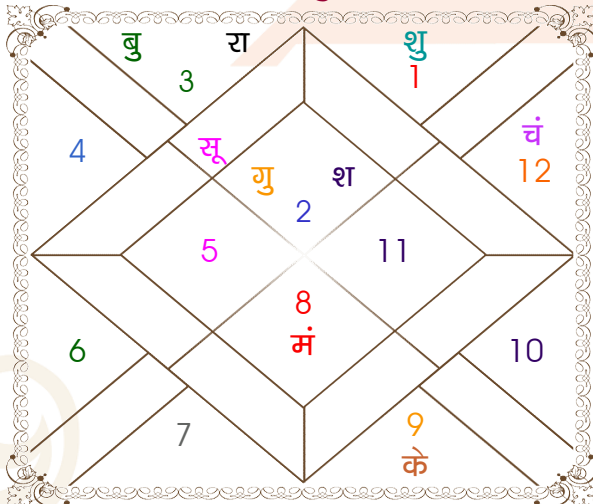

कारक, अवस्था, रश्मि

ग्रह	कारक			अवस्था			ग्रह बल
	चर	स्थिर	बालादि	दीप्तादि	शयनादि	रश्मि	
सूर्य	कलत्र	पितृ	बाल	शान्त	आगम	3.58	28 %
चंद्र	भातृ	मातृ	कुमार	निपीदित	भोजन	8.31	47 %
मंगल	अमात्य	भातृ	बाल	स्वस्थ	भोजन	5.01	42 %
बुध	ज्ञाति	ज्ञाति	बाल	विकल	कौतुक	0.00	87 %
गुरु	आत्मा	धन	बाल	विकल	निद्रा	0.00	30 %
शुक्र	मातृ	कलत्र	युवा	शान्त	नेत्रपाणि	3.59	20 %
शनि	पुत्र	आयु	युवा	मुदित	सभा	0.86	29 %
राहु	---	ज्ञान	युवा	दीप्त	नेत्रपाणि	0.00	17 %
केतु	---	मोक्ष	युवा	दीप्त	नेत्रपाणि	0.00	17 %
कुल						21.35	

तारा चक्र

जन्म	सम्पत	विपत	क्षेम	प्रत्यारि	साधक	वध	मित्र	अतिमित्र
रेवती	अश्विनी	भरणी	कृत्तिका	रोहिणी	मृगशिरा	आर्द्रा	पुनर्वसु	पुष्य
आश्लेषा	मघा	पूर्वाषाढा	उत्तराषाढा	हस्त	चित्रा	स्वाति	विशाखा	अनुराधा
ज्येष्ठा	मूल	पूर्वाषाढा	उत्तराषाढा	श्रवण	धनिष्ठा	शतभिषा	पूर्वाभाद्रपद	उत्तराभाद्रपद

चलित कुंडली