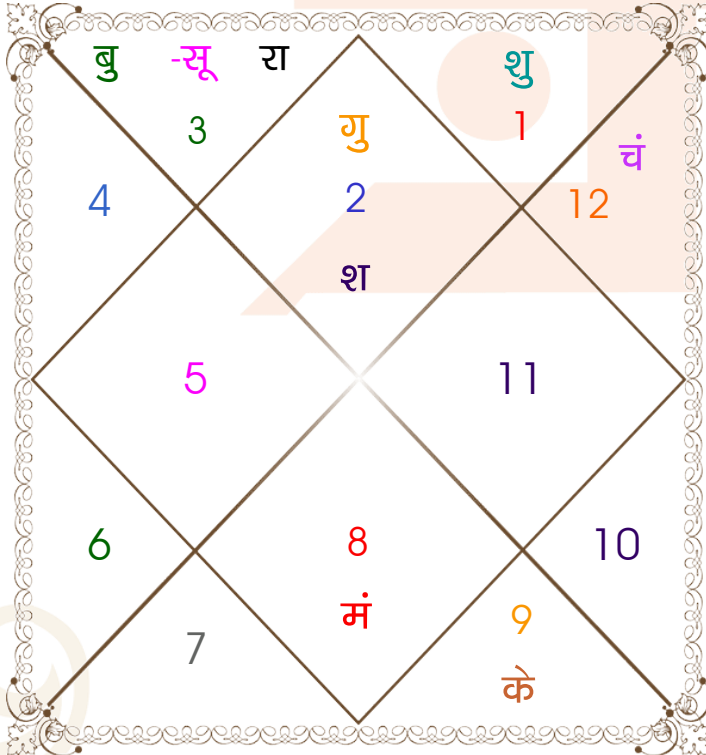

ग्रह स्पष्ट तथा उनकी स्थिति

ग्रह	व	अ	राशि	अंश	गति	नक्षत्र	पद	नं.	रा	न	अं.	स्थिति
लग्न			वृष	19:00:38	355:38:15	रोहिणी	3	4	शुक्र	चंद्र	बुध	---
सूर्य			मिथु	01:00:46	00:57:19	मृगशिरा	3	5	बुध	मंगल	बुध	सम राशि
चंद्र			मीन	21:33:06	12:30:05	रेवती	2	27	गुरु	बुध	शुक्र	सम राशि
मंगल	व		वृश्चि	28:10:07	00:19:33	ज्येष्ठा	4	18	मंगल	बुध	शनि	स्वराशि
बुध	व	अ	मिथु	01:55:22	00:34:00	मृगशिरा	3	5	बुध	मंगल	केतु	स्वराशि
गुरु		अ	वृष	29:58:21	00:13:51	मृगशिरा	2	5	शुक्र	मंगल	शनि	शत्रु राशि
शुक्र			मेष	15:26:12	01:00:20	भरणी	1	2	मंगल	शुक्र	शुक्र	सम राशि
शनि			वृष	13:14:12	00:07:32	रोहिणी	1	4	शुक्र	चंद्र	राहु	मित्र राशि
राहु	व		मिथु	12:32:53	00:01:06	आर्द्रा	2	6	बुध	राहु	शनि	उच्च राशि
केतु	व		धनु	12:32:53	00:01:06	मूल	4	19	गुरु	केतु	बुध	उच्च राशि
हर्ष	व		कुंभ	00:50:45	00:00:49	धनिष्ठा	3	23	शनि	मंगल	बुध	---
नेप	व		मक	14:34:20	00:01:03	श्रवण	2	22	शनि	चंद्र	गुरु	---
प्लूटो	व		वृश्चि	19:44:33	00:01:35	ज्येष्ठा	1	18	मंगल	बुध	शुक्र	---
दशम भाव			कुंभ	06:16:59	--	धनिष्ठा	--	23	शनि	मंगल	चंद्र	--

व - वकी स - स्थिर
अ - अस्त पू - पूर्ण अस्त
राहु : स्पष्ट

चित्रपक्षीय अयनांश : 23:52:21

लग्न-चलित