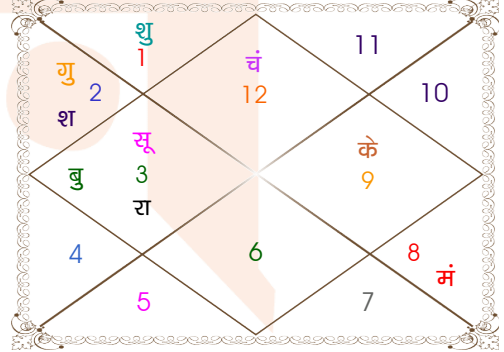

Astrologer Suman Acharya
Professor colony Raipur CG
Member All India Federation Of Astrologers Society
9827401035
astrosumanpal1981@gmail.com

ग्रह स्पष्ट तथा उनकी स्थिति

ग्रह	व	अ	राशि	अंश	गति	नक्षत्र	पद	नं.	रा	न	अं.	स्थिति
लग्न			वृष	19:00:38	355:38:15	रोहिणी	3	4	शुक्र	चंद्र	बुध	---
सूर्य			मिथु	01:00:46	00:57:19	मृगशिरा	3	5	बुध	मंगल	बुध	सम राशि
चंद्र			मीन	21:33:06	12:30:05	रेवती	2	27	गुरु	बुध	शुक्र	सम राशि
मंगल	व		वृश्चि	28:10:07	00:19:33	ज्येष्ठा	4	18	मंगल	बुध	शनि	स्वराशि
बुध	व	अ	मिथु	01:55:22	00:34:00	मृगशिरा	3	5	बुध	मंगल	केतु	स्वराशि
गुरु		अ	वृष	29:58:21	00:13:51	मृगशिरा	2	5	शुक्र	मंगल	शनि	शत्रु राशि
शुक्र			मेष	15:26:12	01:00:20	भरणी	1	2	मंगल	शुक्र	शुक्र	सम राशि
शनि			वृष	13:14:12	00:07:32	रोहिणी	1	4	शुक्र	चंद्र	राहु	मित्र राशि
राहु	व		मिथु	12:32:53	00:01:06	आर्द्रा	2	6	बुध	राहु	शनि	उच्च राशि
केतु	व		धनु	12:32:53	00:01:06	मूल	4	19	गुरु	केतु	बुध	उच्च राशि
हर्ष	व		कुंभ	00:50:45	00:00:49	धनिष्ठा	3	23	शनि	मंगल	बुध	---
नेप	व		मक	14:34:20	00:01:03	श्रवण	2	22	शनि	चंद्र	गुरु	---
प्लूटो	व		वृश्चि	19:44:33	00:01:35	ज्येष्ठा	1	18	मंगल	बुध	शुक्र	---
दशम भाव			कुंभ	06:16:59	--	धनिष्ठा	--	23	शनि	मंगल	चंद्र	--

व - वकी स - स्थिर
अ - अस्त पू - पूर्ण अस्त
राहु : स्पष्ट

चित्रपक्षीय अयनांश : 23:52:21

लग्न-चलित

चन्द्र कुंडली

नवमांश कुंडली

Mahamaya Jyotish Karyalaya

Astrologer Suman Acharya
Professor colony Raipur CG
Member All India Federation Of Astrologers Society
9827401035
astrosumanpal1981@gmail.com