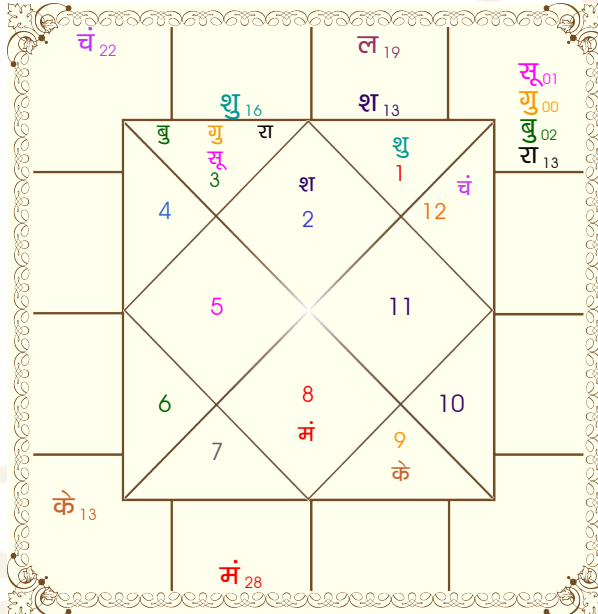

कृष्णमूर्ति पद्धति

भोग्य दशा काल : बुध 10 वर्ष 7 मास 22 दिन

ग्रह	व	राशि	अंश	रा	न	अं.	प्र.	भाव	राशि	अंश	रा	न	अं.	प्र.
सूर्य	व	मिथु	01:06:44	बुध	मंगल	बुध	राहु	1	वृष	19:06:36	शुक्र	चंद्र	बुध	राहु
चंद्र	व	मीन	21:39:05	गुरु	बुध	सूर्य	मंगल	2	मिथु	14:09:53	बुध	राहु	बुध	शनि
मंगल	व	वृश्चि	28:16:06	मंगल	बुध	शनि	बुध	3	कर्क	08:50:18	चंद्र	शनि	शुक्र	मंगल
बुध	व	मिथु	02:01:20	बुध	मंगल	केतु	शुक्र	4	सिंह	06:22:57	सूर्य	केतु	राहु	शनि
गुरु	व	मिथु	00:04:19	बुध	मंगल	बुध	बुध	5	कन्या	08:48:43	बुध	सूर्य	शुक्र	राहु
शुक्र	व	मेष	15:32:10	मंगल	शुक्र	शुक्र	केतु	6	तुला	14:38:30	शुक्र	राहु	केतु	सूर्य
शनि	व	वृष	13:20:10	शुक्र	चंद्र	राहु	शुक्र	7	वृश्चि	19:06:36	मंगल	बुध	केतु	शनि
राहु	व	मिथु	12:38:51	बुध	राहु	बुध	बुध	8	धनु	14:09:53	गुरु	शुक्र	शुक्र	राहु
केतु	व	धनु	12:38:51	गुरु	केतु	बुध	राहु	9	मक	08:50:18	शनि	सूर्य	शुक्र	राहु
हर्ष	व	कुंभ	00:56:43	शनि	मंगल	बुध	मंगल	10	कुंभ	06:22:57	शनि	मंगल	चंद्र	केतु
नेप	व	मक	14:40:18	शनि	चंद्र	गुरु	केतु	11	मीन	08:48:43	गुरु	शनि	शुक्र	मंगल
प्लूटो	व	वृश्चि	19:50:31	मंगल	बुध	शुक्र	चंद्र	12	मेष	14:38:30	मंगल	शुक्र	शुक्र	गुरु

के.पी. अयनांश : 23:46:23

फॉरच्युना : मीन 09:38:57

लग्न कुंडली