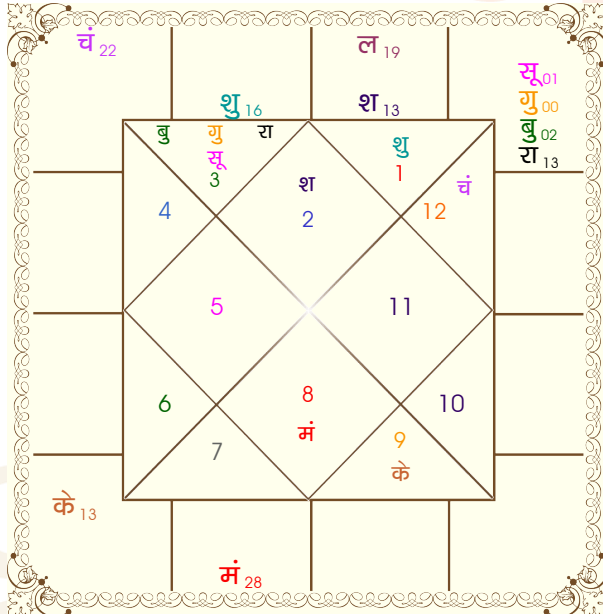

कृष्णमूर्ति पद्धति

भोग्य दशा काल : बुध 10 वर्ष 7 मास 22 दिन

ग्रह	व	राशि	अंश	रा	न	अं.	प्र.	भाव	राशि	अंश	रा	न	अं.	प्र.
सूर्य	व	मिथु	01:06:44	बुध	मंगल	बुध	राहु	1	वृष	19:06:36	शुक्र	चंद्र	बुध	राहु
चंद्र	व	मीन	21:39:05	गुरु	बुध	सूर्य	मंगल	2	मिथु	14:09:53	बुध	राहु	बुध	शनि
मंगल	व	वृश्चि	28:16:06	मंगल	बुध	शनि	बुध	3	कर्क	08:50:18	चंद्र	शनि	शुक्र	मंगल
बुध	व	मिथु	02:01:20	बुध	मंगल	केतु	शुक्र	4	सिंह	06:22:57	सूर्य	केतु	राहु	शनि
गुरु	व	मिथु	00:04:19	बुध	मंगल	बुध	बुध	5	कन्या	08:48:43	बुध	सूर्य	शुक्र	राहु
शुक्र	व	मेष	15:32:10	मंगल	शुक्र	शुक्र	केतु	6	तुला	14:38:30	शुक्र	राहु	केतु	सूर्य
शनि	व	वृष	13:20:10	शुक्र	चंद्र	राहु	शुक्र	7	वृश्चि	19:06:36	मंगल	बुध	केतु	शनि
राहु	व	मिथु	12:38:51	बुध	राहु	बुध	बुध	8	धनु	14:09:53	गुरु	शुक्र	शुक्र	राहु
केतु	व	धनु	12:38:51	गुरु	केतु	बुध	राहु	9	मक	08:50:18	शनि	सूर्य	शुक्र	राहु
हर्ष	व	कुंभ	00:56:43	शनि	मंगल	बुध	मंगल	10	कुंभ	06:22:57	शनि	मंगल	चंद्र	केतु
नेप	व	मक	14:40:18	शनि	चंद्र	गुरु	केतु	11	मीन	08:48:43	गुरु	शनि	शुक्र	मंगल
प्लूटो	व	वृश्चि	19:50:31	मंगल	बुध	शुक्र	चंद्र	12	मेष	14:38:30	मंगल	शुक्र	शुक्र	गुरु

के.पी. अयनांश : 23:46:23

फॉरच्युना : मीन 09:38:57

लग्न कुंडली