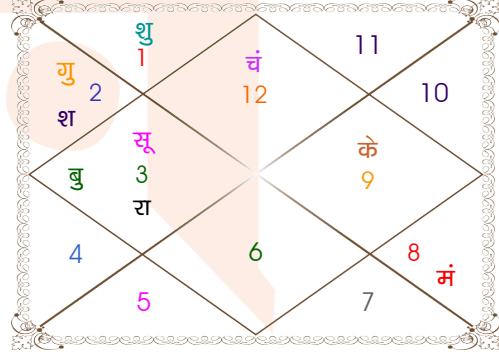

Astrologer Suman Acharya
Professor colony Raipur CG
Member All India Federation Of Astrologers Society
9827401035
astrosumanpal1981@gmail.com

ग्रह स्पष्ट तथा उनकी स्थिति

ग्रह	व	अ	राशि	अंश	गति	नक्षत्र	पद	नं.	रा	न	अं.	स्थिति
लग्न			वृष	19:00:38	355:38:15	रोहिणी	3	4	शुक्र	चंद्र	बुध	---
सूर्य			मिथु	01:00:46	00:57:19	मृगशिरा	3	5	बुध	मंगल	बुध	सम राशि
चंद्र			मीन	21:33:06	12:30:05	रेवती	2	27	गुरु	बुध	शुक्र	सम राशि
मंगल	व		वृश्चि	28:10:07	00:19:33	ज्येष्ठा	4	18	मंगल	बुध	शनि	स्वराशि
बुध	व	अ	मिथु	01:55:22	00:34:00	मृगशिरा	3	5	बुध	मंगल	केतु	स्वराशि
गुरु		अ	वृष	29:58:21	00:13:51	मृगशिरा	2	5	शुक्र	मंगल	शनि	शत्रु राशि
शुक्र			मेष	15:26:12	01:00:20	भरणी	1	2	मंगल	शुक्र	शुक्र	सम राशि
शनि			वृष	13:14:12	00:07:32	रोहिणी	1	4	शुक्र	चंद्र	राहु	मित्र राशि
राहु	व		मिथु	12:32:53	00:01:06	आर्द्रा	2	6	बुध	राहु	शनि	उच्च राशि
केतु	व		धनु	12:32:53	00:01:06	मूल	4	19	गुरु	केतु	बुध	उच्च राशि
हर्ष	व		कुंभ	00:50:45	00:00:49	धनिष्ठा	3	23	शनि	मंगल	बुध	---
नेप	व		मक	14:34:20	00:01:03	श्रवण	2	22	शनि	चंद्र	गुरु	---
प्लूटो	व		वृश्चि	19:44:33	00:01:35	ज्येष्ठा	1	18	मंगल	बुध	शुक्र	---
दशम भाव			कुंभ	06:16:59	--	धनिष्ठा	--	23	शनि	मंगल	चंद्र	--

व - वकी स - स्थिर
अ - अस्त पू - पूर्ण अस्त
राहु : स्पष्ट

चित्रपक्षीय अयनांश : 23:52:21

लग्न-चलित

चन्द्र कुंडली

नवमांश कुंडली

Mahamaya Jyotish Karyalaya

Astrologer Suman Acharya
Professor colony Raipur CG
Member All India Federation Of Astrologers Society
9827401035
astrosumanpal1981@gmail.com