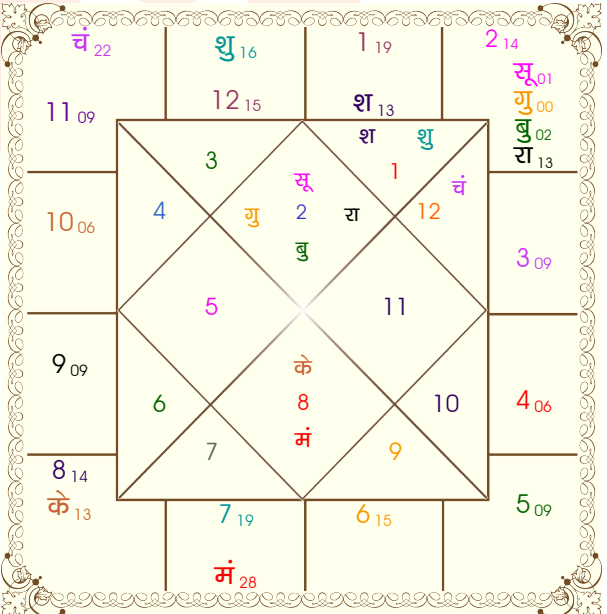

भाव कुंडली

Mahamaya Jyotish Karyalaya

Astrologer Suman Acharya
Professor colony Raipur CG

Member All India Federation Of Astrologers Society
9827401035

astrosumanpal1981@gmail.com