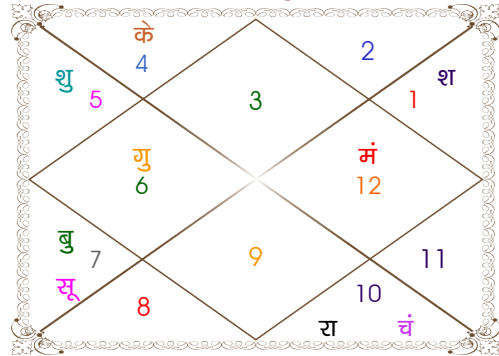

व - वकी स - स्थिर
अ - अस्त पू - पूर्ण अस्त
राहु : स्पष्ट

चित्रपक्षीय अयनांश : 23:52:21

लग्न-चलित

चन्द्र कुंडली

नवमांश कुंडली

Mahamaya Jyotish Karyalaya

Astrologer Suman Acharya
Professor colony Raipur CG
Member All India Federation Of Astrologers Society
9827401035
astrosumanpal1981@gmail.com

चलित तथा निरयण भाव चलित

चलित अंश

भाव	भाव संधि	भाव मध्य
1	वृष 01:53:21	वृष 19:00:38
2	मिथुन 01:53:21	मिथुन 14:46:05
3	मिथुन 27:38:48	कर्क 10:31:32
4	कर्क 23:24:15	सिंह 06:16:59
5	सिंह 23:24:15	कन्या 10:31:32
6	कन्या 27:38:48	तुला 14:46:05
7	वृश्चिक 01:53:21	वृश्चिक 19:00:38
8	धनु 01:53:21	धनु 14:46:05
9	धनु 27:38:48	मकर 10:31:32
10	मकर 23:24:15	कुम्भ 06:16:59
11	कुम्भ 23:24:15	मीन 10:31:32
12	मीन 27:38:48	मेष 14:46:05