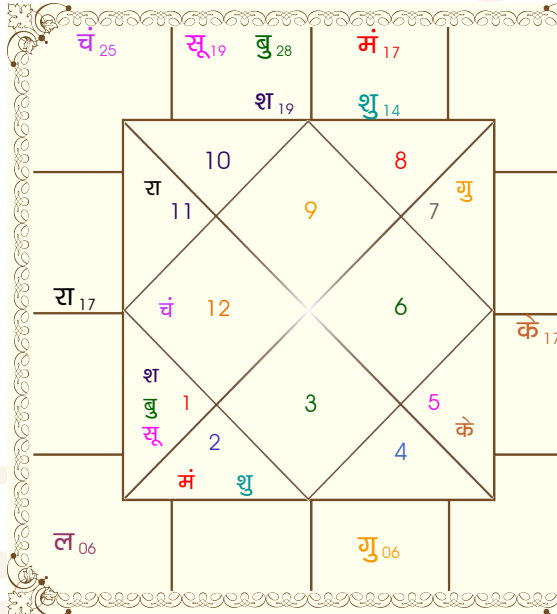

कृष्णमूर्ति पद्धति

भोग्य दशा काल : बुध 6 वर्ष 11 मास 4 दिन

ग्रह					निरयण भाव								
ग्रह	व	राशि अंश	रा	न	अं. प्र.	भाव	राशि	अंश	रा	न	अं. प्र.		
सूर्य	व	मेष 19:27:44	मंगल	शुक्र	राहु	शुक्र	1	धनु	06:03:44	गुरु	केतु	राहु	गुरु
चंद्र	व	मीन 24:33:53	गुरु	बुध	राहु	गुरु	2	मक	08:27:51	शनि	सूर्य	शुक्र	मंगल
मंगल	व	वृष 16:49:23	शुक्र	चंद्र	शनि	सूर्य	3	कुंभ	13:29:55	शनि	राहु	बुध	चंद्र
बुध	व	मेष 28:00:32	मंगल	सूर्य	चंद्र	बुध	4	मीन	17:22:09	गुरु	बुध	बुध	सूर्य
गुरु	व	तुला 06:14:25	शुक्र	मंगल	चंद्र	बुध	5	मेष	16:46:59	मंगल	शुक्र	चंद्र	शनि
शुक्र	व	वृष 13:44:58	शुक्र	चंद्र	राहु	चंद्र	6	वृष	12:09:31	शुक्र	चंद्र	राहु	राहु
शनि	व	मेष 18:52:30	मंगल	शुक्र	राहु	शनि	7	मिथु	06:03:44	बुध	मंगल	चंद्र	शनि
राहु	व	कुंभ 16:39:03	शनि	राहु	शुक्र	शनि	8	कर्क	08:27:51	चंद्र	शनि	शुक्र	शुक्र
केतु	व	सिंह 16:39:03	सूर्य	शुक्र	चंद्र	गुरु	9	सिंह	13:29:55	सूर्य	शुक्र	शुक्र	शुक्र
हर्ष	व	कन्या 11:58:20	बुध	चंद्र	राहु	राहु	10	कन्या	17:22:09	बुध	चंद्र	शनि	राहु
नेप	व	वृश्चि 06:38:37	मंगल	शनि	बुध	राहु	11	तुला	16:46:59	शुक्र	राहु	शुक्र	शनि
प्लूटो	व	कन्या 01:36:30	बुध	सूर्य	गुरु	शनि	12	वृश्चि	12:09:31	मंगल	शनि	मंगल	राहु

के.पी. अयनांश : 23:20:27

फॉरच्युना : वृश्चिक 11:09:52

लग्न कुंडली