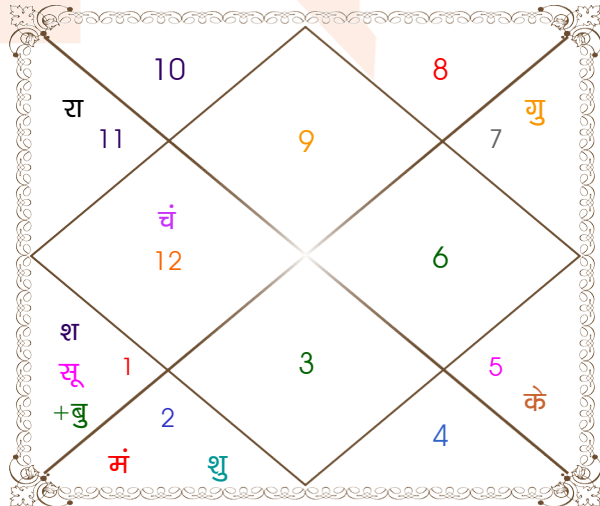

लग्न-चलित

Mahamaya Jyotish Karyalaya

Astrologer Suman Acharya
Professor colony Raipur CG
Member All India Federation Of Astrologers Society
9827401035
astrosumanpal1981@gmail.com