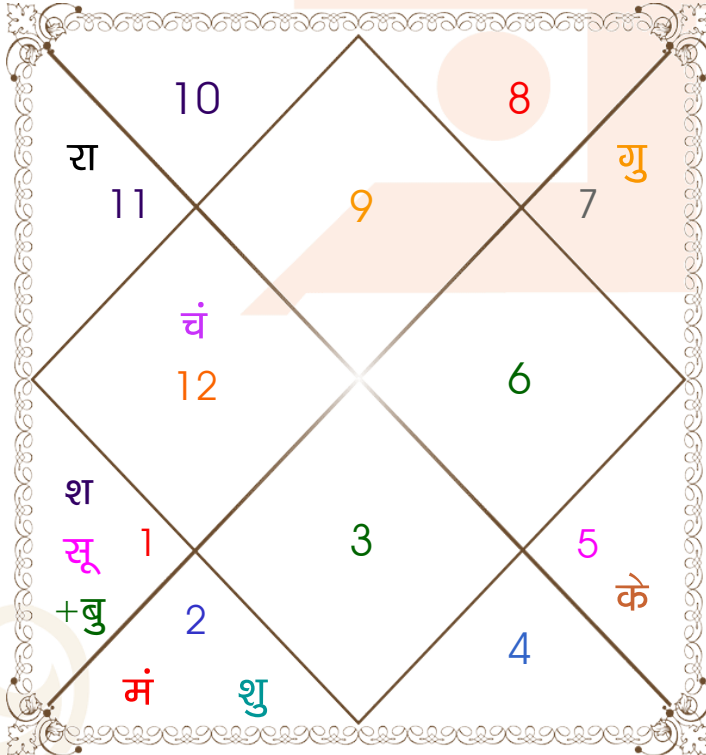

ग्रह स्पष्ट तथा उनकी स्थिति

ग्रह	व	अ	राशि	अंश	गति	नक्षत्र	पद	नं.	रा	न	अं.	स्थिति
लग्न			धनु	05:57:32	330:40:58	मूल	2	19	गुरु	केतु	राहु	---
सूर्य			मेष	19:21:33	00:58:11	भरणी	2	2	मंगल	शुक्र	राहु	उच्च राशि
चंद्र			मीन	24:27:41	13:57:07	रेवती	3	27	गुरु	बुध	राहु	सम राशि
मंगल			वृष	16:43:12	00:40:42	रोहिणी	3	4	शुक्र	चंद्र	शनि	सम राशि
बुध	व	अ	मेष	27:54:20	00:24:38	कृतिका	1	3	मंगल	सूर्य	चंद्र	सम राशि
गुरु	व		तुला	06:08:13	00:07:19	चित्रा	4	14	शुक्र	मंगल	चंद्र	शत्रु राशि
शुक्र			वृष	13:38:47	01:13:02	रोहिणी	2	4	शुक्र	चंद्र	राहु	स्वराशि
शनि		अ	मेष	18:46:19	00:07:43	भरणी	2	2	मंगल	शुक्र	राहु	नीच राशि
राहु	व		कुंभ	16:32:51	00:05:54	शतभिषा	3	24	शनि	राहु	शुक्र	मित्र राशि
केतु	व		सिंह	16:32:51	00:05:54	पू०फाल्गुनी	1	11	सूर्य	शुक्र	चंद्र	शत्रु राशि
हर्ष	व		कन्या	11:52:09	00:01:53	हस्त	1	13	बुध	चंद्र	मंगल	---
नेप	व		वृश्चि	06:32:26	00:01:32	अनुराधा	1	17	मंगल	शनि	बुध	---
प्लूटो	व		कन्या	01:30:18	00:00:58	उ०फाल्गुनी	2	12	बुध	सूर्य	गुरु	---
दशम भाव			कन्या	17:15:58	--	हस्त	--	13	बुध	चंद्र	शनि	--

व - वकी स - स्थिर
अ - अस्त पू - पूर्ण अस्त
राहु : स्पष्ट

चित्रपक्षीय अयनांश : 23:26:39

लग्न-चलित