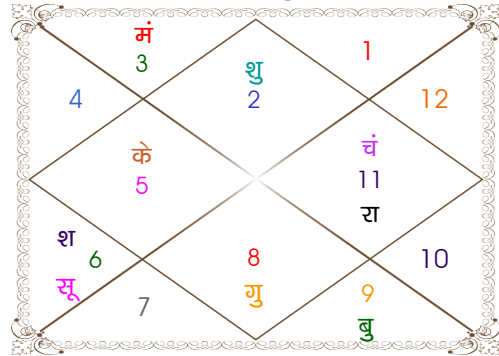

व - वकी स - स्थिर
अ - अस्त पू - पूर्ण अस्त
राहु : स्पष्ट

चित्रपक्षीय अयनांश : 23:26:39

लग्न-चलित

चन्द्र कुंडली

नवमांश कुंडली

Mahamaya Jyotish Karyalaya

Astrologer Suman Acharya
Professor colony Raipur CG

Member All India Federation Of Astrologers Society
9827401035