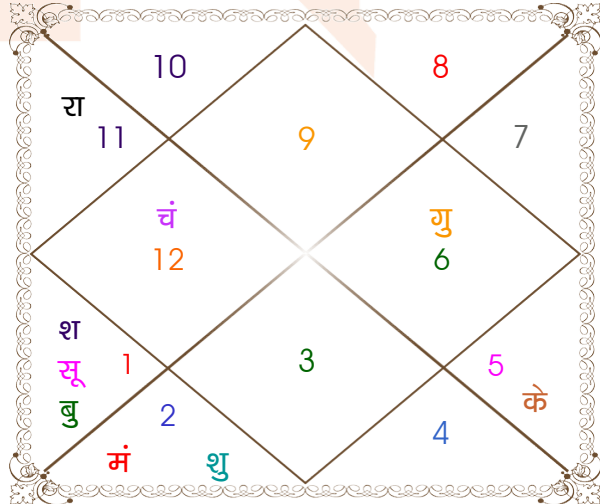

भाव कुंडली

Mahamaya Jyotish Karyalaya

Astrologer Suman Acharya
Professor colony Raipur CG
Member All India Federation Of Astrologers Society
9827401035
astrosumanpal1981@gmail.com