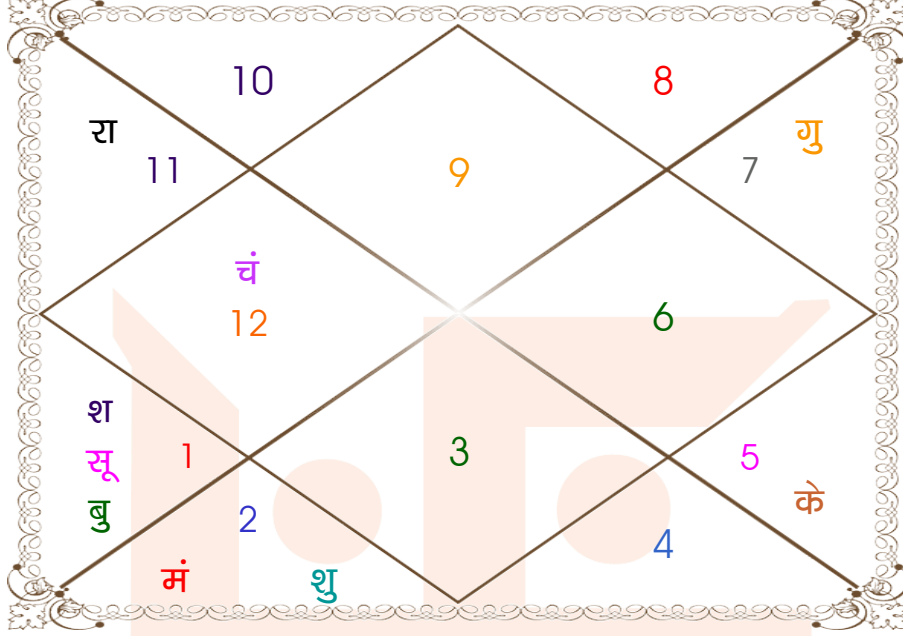

जन्म कुण्डली

लग्न कुण्डली