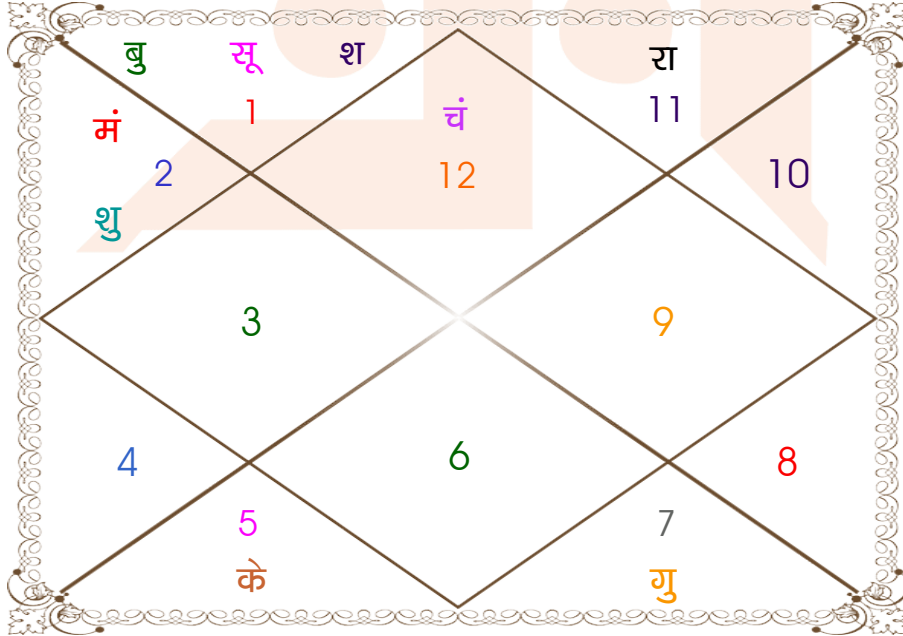

चन्द्र कुण्डली

Mahamaya Jyotish Karyalaya

Astrologer Suman Acharya
Professor colony Raipur CG
Member All India Federation Of Astrologers Society
9827401035
astrosumanpal1981@gmail.com