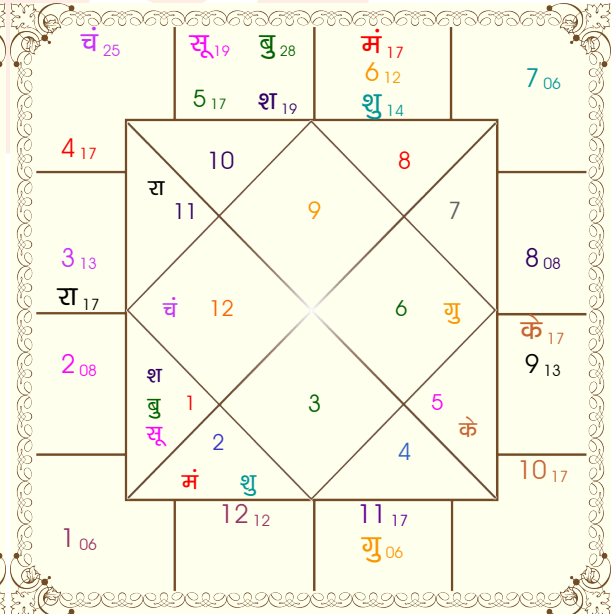

भाव कुंडली

Mahamaya Jyotish Karyalaya

Astrologer Suman Acharya
Professor colony Raipur CG

Member All India Federation Of Astrologers Society
9827401035

astrosumanpal1981@gmail.com