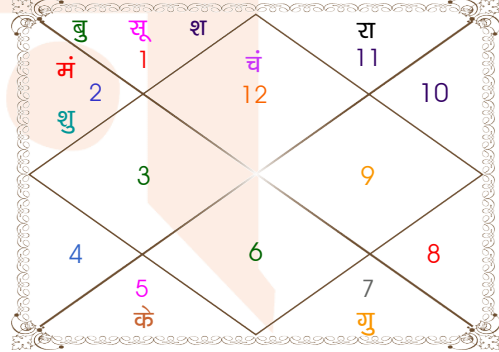

Astrologer Suman Acharya
Professor colony Raipur CG
Member All India Federation Of Astrologers Society
9827401035
astrosumanpal1981@gmail.com

ग्रह स्पष्ट तथा उनकी स्थिति

ग्रह	व	अ	राशि	अंश	गति	नक्षत्र	पद	नं.	रा	न	अं.	स्थिति
लग्न			धनु	05:57:32	330:40:58	मूल	2	19	गुरु	केतु	राहु	---
सूर्य			मेष	19:21:33	00:58:11	भरणी	2	2	मंगल	शुक्र	राहु	उच्च राशि
चंद्र			मीन	24:27:41	13:57:07	रेवती	3	27	गुरु	बुध	राहु	सम राशि
मंगल			वृष	16:43:12	00:40:42	रोहिणी	3	4	शुक्र	चंद्र	शनि	सम राशि
बुध	व	अ	मेष	27:54:20	00:24:38	कृतिका	1	3	मंगल	सूर्य	चंद्र	सम राशि
गुरु	व		तुला	06:08:13	00:07:19	चित्रा	4	14	शुक्र	मंगल	चंद्र	शत्रु राशि
शुक्र			वृष	13:38:47	01:13:02	रोहिणी	2	4	शुक्र	चंद्र	राहु	स्वराशि
शनि		अ	मेष	18:46:19	00:07:43	भरणी	2	2	मंगल	शुक्र	राहु	नीच राशि
राहु	व		कुंभ	16:32:51	00:05:54	शतभिषा	3	24	शनि	राहु	शुक्र	मित्र राशि
केतु	व		सिंह	16:32:51	00:05:54	पू०फाल्गुनी	1	11	सूर्य	शुक्र	चंद्र	शत्रु राशि
हर्ष	व		कन्या	11:52:09	00:01:53	हस्त	1	13	बुध	चंद्र	मंगल	---
नेप	व		वृश्चि	06:32:26	00:01:32	अनुराधा	1	17	मंगल	शनि	बुध	---
प्लूटो	व		कन्या	01:30:18	00:00:58	उ०फाल्गुनी	2	12	बुध	सूर्य	गुरु	---
दशम भाव			कन्या	17:15:58	--	हस्त	--	13	बुध	चंद्र	शनि	--

व - वकी स - स्थिर
अ - अस्त पू - पूर्ण अस्त
राहु : स्पष्ट

चित्रपक्षीय अयनांश : 23:26:39

लग्न-चलित

चन्द्र कुंडली

नवमांश कुंडली

Mahamaya Jyotish Karyalaya

Astrologer Suman Acharya
Professor colony Raipur CG

Member All India Federation Of Astrologers Society
9827401035