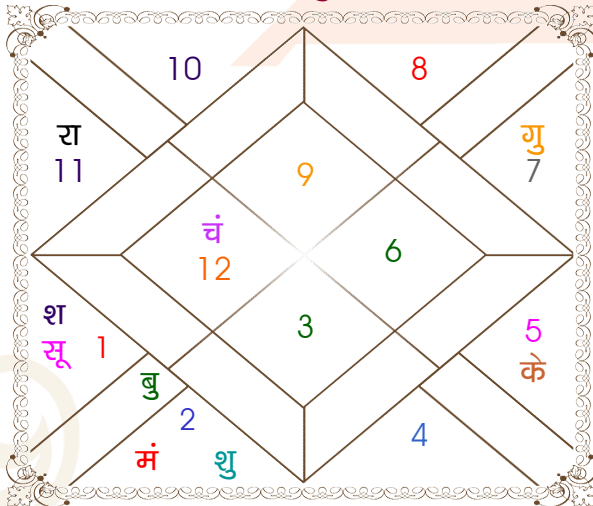

कारक, अवस्था, रश्मि

ग्रह	----- कारक -----			----- अवस्था -----			ग्रह बल
	चर	स्थिर	बालादि	दीप्तादि	शयनादि	रश्मि	
सूर्य	भातृ	पितृ	वृद्ध	दीप्त	गमन	28.44	67 %
चंद्र	अमात्य	मातृ	बाल	शक्त	गमन	3.54	69 %
मंगल	पुत्र	भातृ	युवा	शक्त	गमन	0.99	39 %
बुध	आत्मा	ज्ञाति	मृत	विकल	गमन	0.00	78 %
गुरु	कलत्र	धन	कुमार	खल	शयन	1.38	43 %
शुक्र	ज्ञाति	कलत्र	युवा	स्वस्थ	गमन	8.89	60 %
शनि	मातृ	आयु	वृद्ध	विकल	गमन	0.03	39 %
राहु	---	ज्ञान	युवा	मुदित	गमन	0.00	81 %
केतु	---	मोक्ष	युवा	खल	आगम	0.00	81 %
कुल						43.27	

तारा चक्र

जन्म	सम्पत	विपत	क्षेम	प्रत्यारि	साधक	वध	मित्र	अतिमित्र
रेवती	अश्विनी	भरणी	कृतिका	रोहिणी	मृगशिरा	आर्द्रा	पुनर्वसु	पुष्य
आश्लेषा	मघा	पूर्वाल्गुनी	उ०फाल्गुनी	हस्त	चित्रा	स्वाति	विशाखा	अनुराधा
ज्येष्ठा	मूल	पूर्वाषाढा	उत्तराषाढा	श्रवण	धनिष्ठा	शतभिषा	पूर्वाभाद्रपद	उ०भाद्रपद

चलित कुंडली