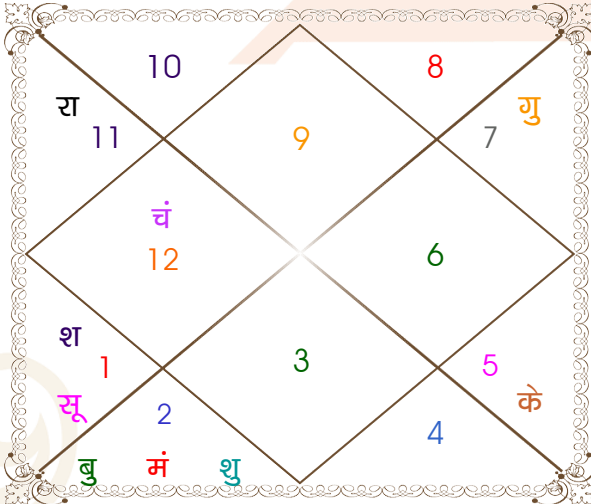

चलित तथा निरयण भाव चलित

चलित अंश

भाव	भाव संधि	भाव मध्य
1	वृश्चिक 22:50:36	धनु 05:57:32
2	धनु 22:50:36	मकर 09:43:41
3	मकर 26:36:45	कुम्भ 13:29:49
4	मीन 00:22:54	मीन 17:15:58
5	मेष 00:22:54	मेष 13:29:49
6	मेष 26:36:45	वृष 09:43:41
7	वृष 22:50:36	मिथुन 05:57:32
8	मिथुन 22:50:36	कर्क 09:43:41
9	कर्क 26:36:45	सिंह 13:29:49
10	कन्या 00:22:54	कन्या 17:15:58
11	तुला 00:22:54	तुला 13:29:49
12	तुला 26:36:45	वृश्चिक 09:43:41

निरयण भाव चलित

भाव	राशि	अंश
1	धनु	05:57:32
2	मकर	08:21:39
3	कुम्भ	13:23:43
4	मीन	17:15:58
5	मेष	16:40:47
6	वृष	12:03:19
7	मिथुन	05:57:32
8	कर्क	08:21:39
9	सिंह	13:23:43
10	कन्या	17:15:58
11	तुला	16:40:47
12	वृश्चिक	12:03:19

तारा चक्र

जन्म	सम्पत्	विपत्	क्षेम	प्रत्यारि	साधक	वध	मित्र	अतिमित्र
रेवती	अश्विनी	भरणी	कृतिका	रोहिणी	मृगशिरा	आर्द्रा	पुनर्वसु	पुष्य
आश्लेषा	मघा	पूर्वाषाढा	उत्तराषाढा	हस्त	चित्रा	स्वाति	विशाखा	अनुराधा
ज्येष्ठा	मूल	पूर्वाषाढा	उत्तराषाढा	श्रवण	धनिष्ठा	शतभिषा	पूर्वाभाद्रपद	उत्तराभाद्रपद

चलित कुंडली