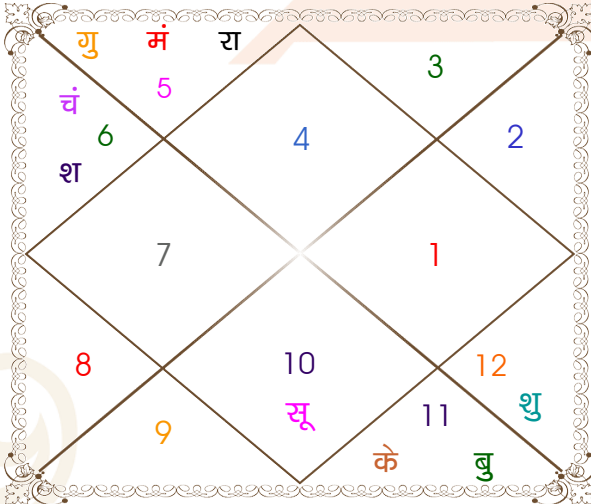

चलित तथा निरयण भाव चलित

चलित अंश

भाव	भाव संधि	भाव मध्य
1	मिथुन 27:18:54	कर्क 12:56:52
2	कर्क 27:18:54	सिंह 11:40:55
3	सिंह 26:02:56	कन्या 10:24:57
4	कन्या 24:46:59	तुला 09:09:00
5	तुला 24:46:59	वृश्चिक 10:24:57
6	वृश्चिक 26:02:56	धनु 11:40:55
7	धनु 27:18:54	मकर 12:56:52
8	मकर 27:18:54	कुम्भ 11:40:55
9	कुम्भ 26:02:56	मीन 10:24:57
10	मीन 24:46:59	मेष 09:09:00
11	मेष 24:46:59	वृष 10:24:57
12	वृष 26:02:56	मिथुन 11:40:55

निरयण भाव चलित

भाव	राशि	अंश
1	कर्क	12:56:52
2	सिंह	08:06:44
3	कन्या	06:57:36
4	तुला	09:09:00
5	वृश्चिक	12:04:47
6	धनु	13:27:37
7	मकर	12:56:52
8	कुम्भ	08:06:44
9	मीन	06:57:36
10	मेष	09:09:00
11	वृष	12:04:47
12	मिथुन	13:27:37

तारा चक्र

जन्म	सम्पत्	विपत्	क्षेम	प्रत्यारि	साधक	वध	मित्र	अतिमित्र
हस्त	चित्रा	स्वाति	विशाखा	अनुराधा	ज्येष्ठा	मूल	पूर्वाषाढा	उत्तराषाढा
श्रवण	धनिष्ठा	शतभिषा	पू०भाद्रपद	उ०भाद्रपद	रेवती	अश्विनी	भरणी	कृतिका
रोहिणी	मृगशिरा	आर्द्रा	पुनर्वसु	पुष्य	आश्लेषा	मघा	पू०फाल्गुनी	उ०फाल्गुनी

चलित कुंडली