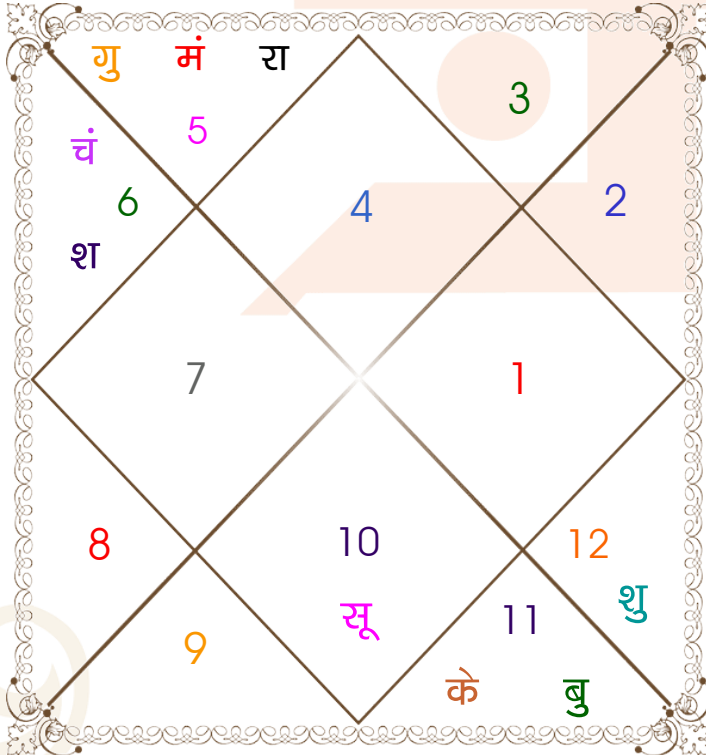

ग्रह स्पष्ट तथा उनकी स्थिति

ग्रह	व	अ	राशि	अंश	गति	नक्षत्र	पद	नं.	रा	न	अं.	स्थिति
लग्न			कर्क	12:56:52	315:42:27	पुष्य	3	8	चंद्र	शनि	राहु	---
सूर्य			मक	23:15:38	01:00:48	श्रवण	4	22	शनि	चंद्र	सूर्य	शत्रु राशि
चंद्र			कन्या	21:58:30	11:50:52	हस्त	4	13	बुध	चंद्र	शुक्र	मित्र राशि
मंगल	व		सिंह	18:50:04	00:16:23	पू०फाल्गुनी	2	11	सूर्य	शुक्र	राहु	मित्र राशि
बुध			कुंभ	04:55:48	01:45:26	धनिष्ठा	4	23	शनि	मंगल	सूर्य	सम राशि
गुरु	व		सिंह	14:01:06	00:06:57	पू०फाल्गुनी	1	11	सूर्य	शुक्र	शुक्र	मित्र राशि
शुक्र			मीन	02:14:52	01:11:45	पू०भाद्रपद	4	25	गुरु	गुरु	राहु	उच्च राशि
शनि	व		कन्या	02:37:22	00:03:05	उ०फाल्गुनी	2	12	बुध	सूर्य	गुरु	मित्र राशि
राहु			सिंह	05:43:42	00:01:22	मघा	2	10	सूर्य	केतु	राहु	शत्रु राशि
केतु			कुंभ	05:43:42	00:01:22	धनिष्ठा	4	23	शनि	मंगल	चंद्र	शत्रु राशि
हर्ष			वृश्चि	01:45:23	00:01:14	विशाखा	4	16	मंगल	गुरु	राहु	---
नेप			वृश्चि	28:29:23	00:01:29	ज्येष्ठा	4	18	मंगल	बुध	शनि	---
प्लूटो	व		कन्या	28:09:02	00:00:27	चित्रा	2	14	बुध	मंगल	शनि	---
दशम भाव			मेष	09:09:00	--	अश्विनी	--	1	मंगल	केतु	गुरु	--

व - वकी स - स्थिर
अ - अस्त पू - पूर्ण अस्त
राहु : स्पष्ट

चित्रपक्षीय अयनांश : 23:34:37

लग्न-चलित