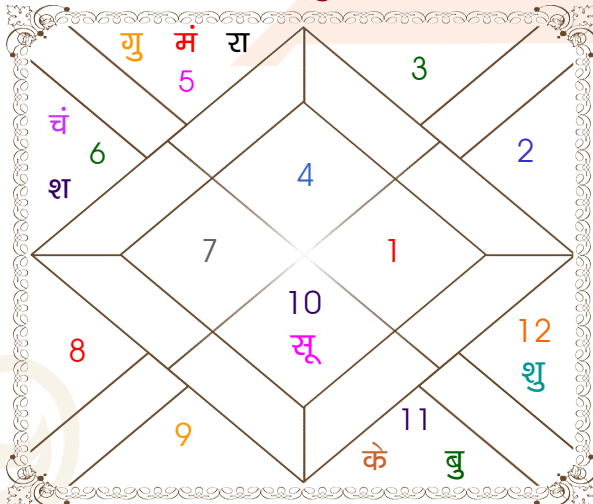

कारक, अवस्था, रश्मि

ग्रह	कारक			अवस्था			ग्रह बल
	चर	स्थिर	बालादि	दीप्तादि	शयनादि	रश्मि	
सूर्य	आत्मा	पितृ	कुमार	खल	प्रकाश	2.29	28 %
चंद्र	अमात्य	मातृ	कुमार	मुदित	आगम	2.05	31 %
मंगल	भातृ	भातृ	वृद्ध	मुदित	निद्रा	0.58	31 %
बुध	पुत्र	ज्ञाति	बाल	निपीदित	नृत्यलिप्सा	0.56	41 %
गुरु	मातृ	धन	युवा	मुदित	गमन	5.48	95 %
शुक्र	कलत्र	कलत्र	मृत	दीप्त	निद्रा	20.70	41 %
शनि	ज्ञाति	आयु	मृत	मुदित	आगमन	3.68	43 %
राहु	---	ज्ञान	बाल	खल	नृत्यलिप्सा	0.00	41 %
केतु	---	मोक्ष	बाल	खल	निद्रा	0.00	41 %
कुल						35.35	

तारा चक्र

जन्म	सम्पत	विपत	क्षेम	प्रत्यारि	साधक	वध	मित्र	अतिमित्र
हस्त	चित्रा	स्वाति	विशाखा	अनुराधा	ज्येष्ठा	मूल	पूर्वाषाढा	उत्तराषाढा
श्रवण	धनिष्ठा	शतभिषा	पूर्वाभाद्रपद	उ०भाद्रपद	रेवती	अश्विनी	भरणी	कृतिका
रोहिणी	मृगशिरा	आर्द्रा	पुनर्वसु	पुष्य	आश्लेषा	मघा	पूर्वाफाल्गुनी	उ०फाल्गुनी

चलित कुंडली