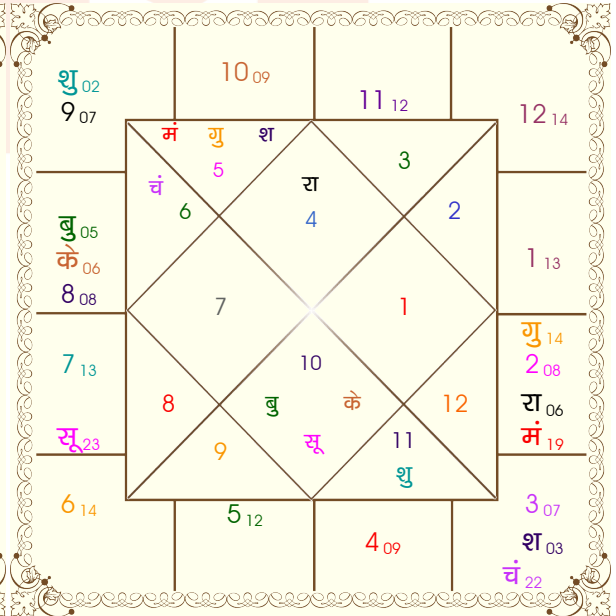

भाव कुंडली

Mahamaya Jyotish Karyalaya

Astrologer Suman Acharya
Professor colony Raipur CG

Member All India Federation Of Astrologers Society
9827401035

astrosumanpal1981@gmail.com