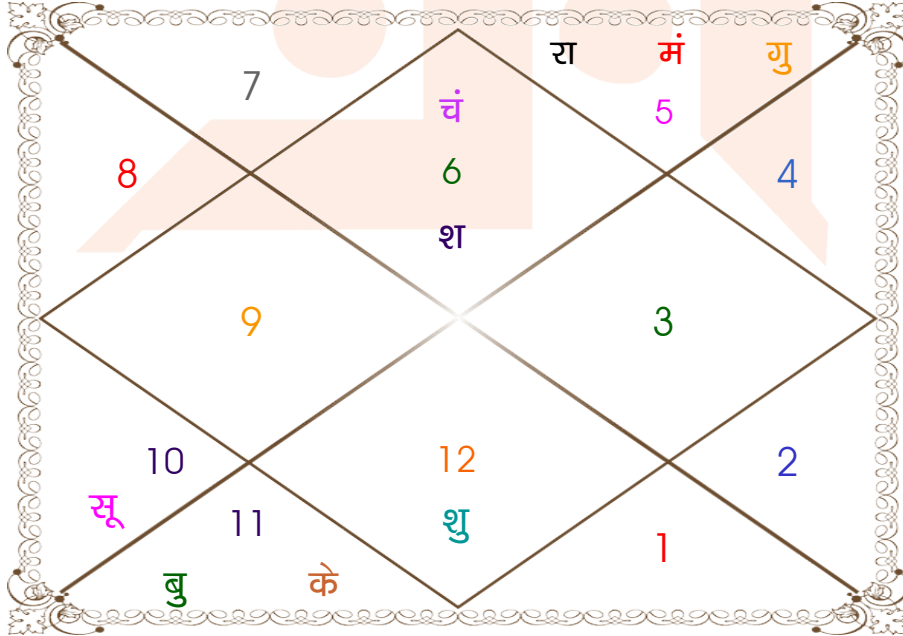

चन्द्र कुण्डली

Mahamaya Jyotish Karyalaya

Astrologer Suman Acharya

Professor colony Raipur CG

Member All India Federation Of Astrologers Society

9827401035

astrosumanpal1981@gmail.com