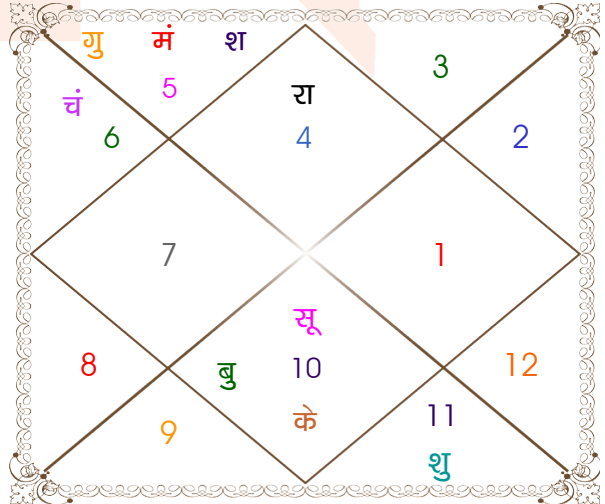

भाव कुंडली

Mahamaya Jyotish Karyalaya

Astrologer Suman Acharya
Professor colony Raipur CG
Member All India Federation Of Astrologers Society
9827401035
astrosumanpal1981@gmail.com