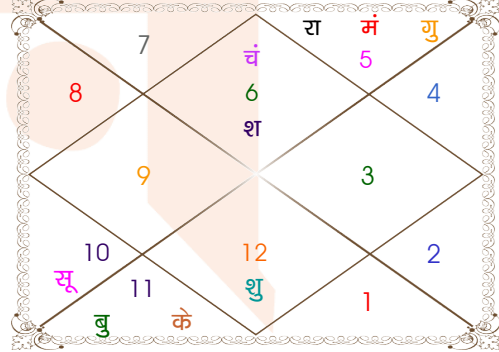

Astrologer Suman Acharya
Professor colony Raipur CG
Member All India Federation Of Astrologers Society
9827401035
astrosumanpal1981@gmail.com

ग्रह स्पष्ट तथा उनकी स्थिति

ग्रह	व	अ	राशि	अंश	गति	नक्षत्र	पद	नं.	रा	न	अं.	स्थिति
लग्न			कर्क	12:56:52	315:42:27	पुष्य	3	8	चंद्र	शनि	राहु	---
सूर्य			मक	23:15:38	01:00:48	श्रवण	4	22	शनि	चंद्र	सूर्य	शत्रु राशि
चंद्र			कन्या	21:58:30	11:50:52	हस्त	4	13	बुध	चंद्र	शुक्र	मित्र राशि
मंगल	व		सिंह	18:50:04	00:16:23	पू०फाल्गुनी	2	11	सूर्य	शुक्र	राहु	मित्र राशि
बुध			कुंभ	04:55:48	01:45:26	धनिष्ठा	4	23	शनि	मंगल	सूर्य	सम राशि
गुरु	व		सिंह	14:01:06	00:06:57	पू०फाल्गुनी	1	11	सूर्य	शुक्र	शुक्र	मित्र राशि
शुक्र			मीन	02:14:52	01:11:45	पू०भाद्रपद	4	25	गुरु	गुरु	राहु	उच्च राशि
शनि	व		कन्या	02:37:22	00:03:05	उ०फाल्गुनी	2	12	बुध	सूर्य	गुरु	मित्र राशि
राहु			सिंह	05:43:42	00:01:22	मघा	2	10	सूर्य	केतु	राहु	शत्रु राशि
केतु			कुंभ	05:43:42	00:01:22	धनिष्ठा	4	23	शनि	मंगल	चंद्र	शत्रु राशि
हर्ष			वृश्चि	01:45:23	00:01:14	विशाखा	4	16	मंगल	गुरु	राहु	---
नेप			वृश्चि	28:29:23	00:01:29	ज्येष्ठा	4	18	मंगल	बुध	शनि	---
प्लूटो	व		कन्या	28:09:02	00:00:27	चित्रा	2	14	बुध	मंगल	शनि	---
दशम भाव			मेष	09:09:00	--	अश्विनी	--	1	मंगल	केतु	गुरु	--

व - वकी स - स्थिर
अ - अस्त पू - पूर्ण अस्त
राहु : स्पष्ट

चित्रपक्षीय अयनांश : 23:34:37

लग्न-चलित

चन्द्र कुंडली

नवमांश कुंडली

Mahamaya Jyotish Karyalaya

Astrologer Suman Acharya
Professor colony Raipur CG

Member All India Federation Of Astrologers Society
9827401035