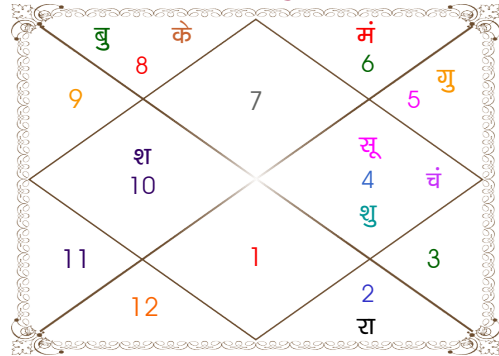

व - वकी स - स्थिर
अ - अस्त पू - पूर्ण अस्त
राहु : स्पष्ट

चित्रपक्षीय अयनांश : 23:34:37

लग्न-चलित

चन्द्र कुंडली

नवमांश कुंडली

Mahamaya Jyotish Karyalaya

Astrologer Suman Acharya
Professor colony Raipur CG

Member All India Federation Of Astrologers Society
9827401035

astrosumanpal1981@gmail.com

चलित तथा निरयण भाव चलित

चलित अंश

भाव	भाव संधि	भाव मध्य
1	मिथुन 27:18:54	कर्क 12:56:52
2	कर्क 27:18:54	सिंह 11:40:55
3	सिंह 26:02:56	कन्या 10:24:57
4	कन्या 24:46:59	तुला 09:09:00
5	तुला 24:46:59	वृश्चिक 10:24:57
6	वृश्चिक 26:02:56	धनु 11:40:55
7	धनु 27:18:54	मकर 12:56:52
8	मकर 27:18:54	कुम्भ 11:40:55
9	कुम्भ 26:02:56	मीन 10:24:57
10	मीन 24:46:59	मेष 09:09:00
11	मेष 24:46:59	वृष 10:24:57
12	वृष 26:02:56	मिथुन 11:40:55