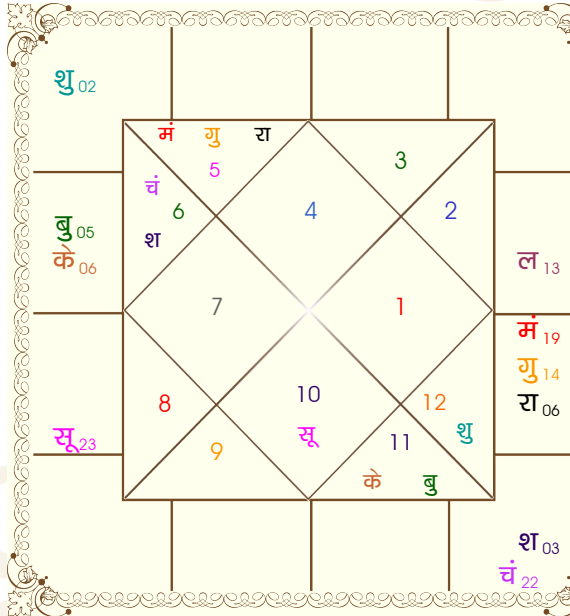

कृष्णमूर्ति पद्धति

भोग्य दशा काल : चन्द्र 0 वर्ष 11 मास 9 दिन

ग्रह	व	राशि	अंश	रा	न	अं.	प्र.	भाव	राशि	अंश	रा	न	अं.	प्र.
सूर्य		मक	23:21:40	शनि	मंगल	मंगल	मंगल	1	कर्क	13:02:54	चंद्र	शनि	राहु	राहु
चंद्र		कन्या	22:04:32	बुध	चंद्र	शुक्र	शनि	2	सिंह	08:12:46	सूर्य	केतु	गुरु	बुध
मंगल		सिंह	18:56:06	सूर्य	शुक्र	राहु	शनि	3	कन्या	07:03:38	बुध	सूर्य	केतु	शुक्र
बुध		कुंभ	05:01:50	शनि	मंगल	सूर्य	राहु	4	तुला	09:15:02	शुक्र	राहु	गुरु	बुध
गुरु		सिंह	14:07:08	सूर्य	शुक्र	शुक्र	मंगल	5	वृश्चि	12:10:49	मंगल	शनि	मंगल	राहु
शुक्र		मीन	02:20:54	गुरु	गुरु	राहु	बुध	6	धनु	13:33:39	गुरु	शुक्र	शुक्र	शुक्र
शनि		कन्या	02:43:24	बुध	सूर्य	गुरु	मंगल	7	मक	13:02:54	शनि	चंद्र	राहु	बुध
राहु		सिंह	05:49:44	सूर्य	केतु	राहु	राहु	8	कुंभ	08:12:46	शनि	राहु	राहु	शुक्र
केतु		कुंभ	05:49:44	शनि	मंगल	चंद्र	राहु	9	मीन	07:03:38	गुरु	शनि	बुध	शनि
हर्ष		वृश्चि	01:51:25	मंगल	गुरु	राहु	गुरु	10	मेष	09:15:02	मंगल	केतु	गुरु	राहु
नेप		वृश्चि	28:35:25	मंगल	बुध	शनि	केतु	11	वृष	12:10:49	शुक्र	चंद्र	राहु	राहु
प्लूटो		कन्या	28:15:04	बुध	मंगल	शनि	बुध	12	मिथु	13:33:39	बुध	राहु	बुध	मंगल

के.पी. अयनांश : 23:28:35

फॉरच्युना : मीन 11:45:46

लग्न कुंडली