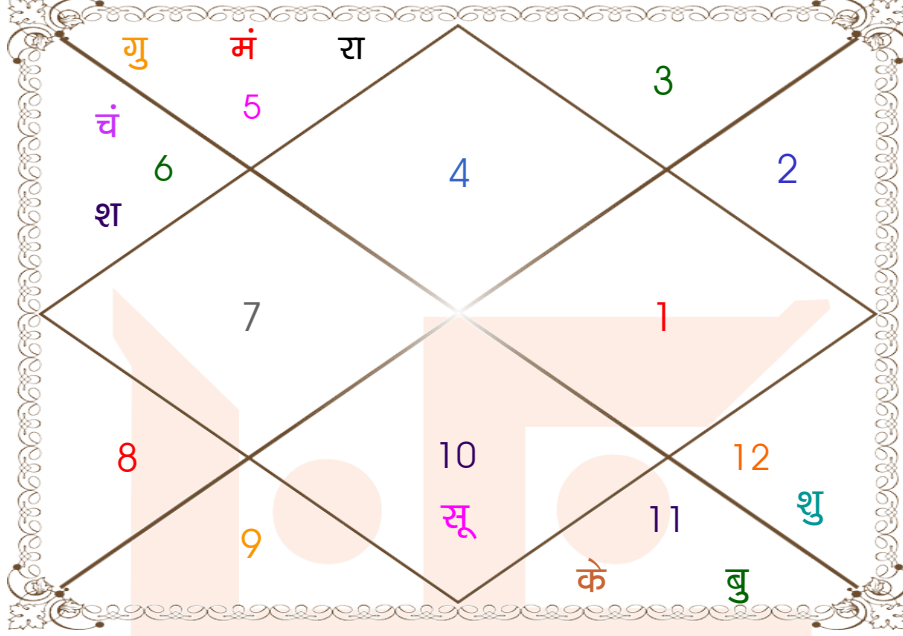

जन्म कुण्डली

लग्न कुण्डली