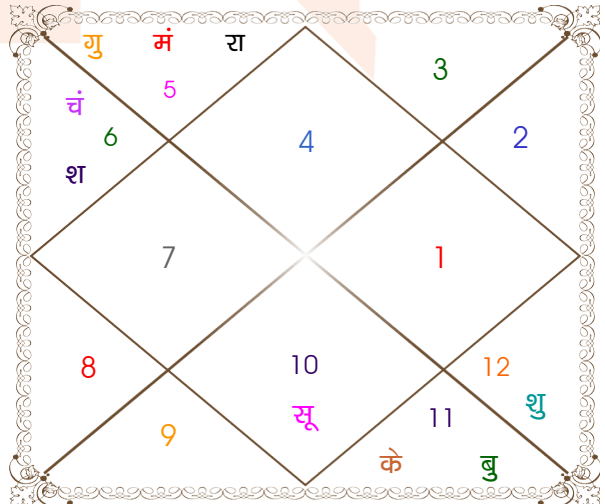

लग्न-चलित

Mahamaya Jyotish Karyalaya

Astrologer Suman Acharya
Professor colony Raipur CG
Member All India Federation Of Astrologers Society
9827401035
astrosumanpal1981@gmail.com