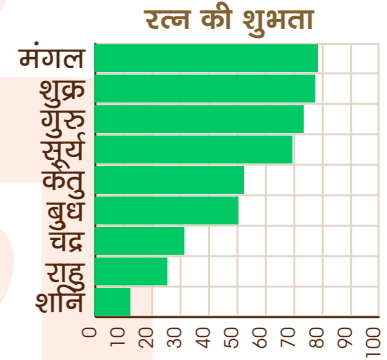

नीचे जन्मकुण्डली में ग्रहों की शुभता को सारणी व ग्राफ में दर्शित किया गया है। साथ ही कौन सा ग्रह किस क्षेत्र में कार्य सिद्ध कर सकता है दिया गया है। विभिन्न दशाओं में विभिन्न रत्नों की शुभता भी नीचे तालिका में दी गई है। जिस ग्रह को 75 प्रतिशत शुभता प्राप्त है उसके रत्न हमें सर्वदा बिना दशा विचार के धारण करने चाहिए। जिन्हें 50-75 प्रतिशत शुभता प्राप्त है उन्हें कार्य क्षेत्र अनुसार व अनुकूल दशा में धारण करना चाहिए। जो रत्न केवल 25-50 प्रतिशत शुभता लिए हैं उनके रत्न केवल उनकी या उनके मित्रों की दशा में धारण करने चाहिए। अन्ततः जिन्हें 25 प्रतिशत से भी कम शुभता प्राप्त है वे ग्रह अपने लिए अशुभ ही समझें और उनके रत्नों को पहनने से बचना चाहिए।

रत्न	ग्रह	शुभता	क्षेत्र
मूंगा	मंगल	78%	पराक्रम, भाग्योदय, सुख
हीरा	शुक्र	77%	स्वास्थ्य, व्यावसायिक उन्नति, पराक्रम
पुखराज	गुरु	73%	भाग्योदय, सन्तति सुख, दुर्घटना से बचाव
माणिक्य	सूर्य	69%	कम खर्च, स्वास्थ्य
लहसुनिया	केतु	52%	शत्रु व रोग मुक्ति, भाग्योदय
पन्ना	बुध	50%	कम खर्च, धनार्जन, धन
मोती	चंद्र	31%	दाम्पत्य कष्ट, व्यय
गोमेद	राहु	25%	व्यय, दाम्पत्य कष्ट
नीलम	शनि	12%	नेष्ट भाग्य, शत्रु व रोग, दाम्पत्य कष्ट

दशानुसार रत्न विचार

दशा	समाप्ति	माणिक्य	मोती	मूंगा	पन्ना	पुखराज	हीरा	नीलम	गोमेद	लहसुनिया
राहु	29/03/2006	56%	6%	66%	50%	73%	83%	25%	50%	28%
गुरु	29/03/2022	75%	44%	84%	25%	86%	64%	12%	25%	52%
शनि	29/03/2041	56%	6%	66%	56%	73%	83%	38%	38%	28%
बुध	29/03/2058	75%	6%	78%	62%	73%	83%	12%	25%	52%
केतु	29/03/2065	56%	6%	84%	50%	73%	83%	0%	0%	64%
शुक्र	29/03/2085	56%	6%	78%	56%	73%	89%	25%	38%	58%
सूर्य	29/03/2091	81%	44%	84%	50%	80%	64%	0%	0%	28%
चंद्र	30/03/2101	75%	53%	78%	56%	73%	77%	12%	0%	28%
मंगल	30/03/2108	75%	44%	91%	25%	80%	77%	12%	0%	58%

ShriSidhesavarii jyotishhe kendra

Panjabi colony shamgarh dist mandasaur M. P. 458883

9669569563

ramchranvyass5gmail.com