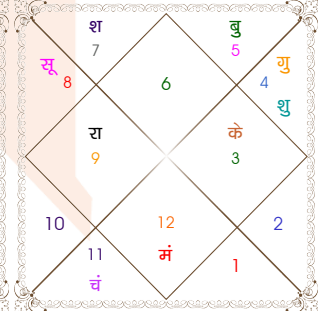

ग्रह	व अ	अंश	राशि	नक्षत्र	पद	स्वामी	अं.	स्थिति	षट्बल	चर	स्थिर	ग्रह तारा
लग्न		17:30:26	सिंह	पू०फाल्गुनी	2	शुक्र	मंगल	---	0:00			
सूर्य		13:38:15	कर्क	पुष्य	4	शनि	राहु	मित्र राशि	1.44	मातृ	पितृ	विपत
चंद्र		15:03:55	कुंभ	शतभिषा	3	राहु	केतु	सम राशि	1.11	भातृ	मातृ	जन्म
मंगल		17:04:11	तुला	स्वाति	4	राहु	शुक्र	सम राशि	0.97	अमात्य	भातृ	जन्म
बुध	व अ	06:29:45	कर्क	पुष्य	1	शनि	बुध	शत्रु राशि	1.06	कलत्र	ज्ञाति	विपत
गुरु		10:07:44	मेष	अश्विनी	4	केतु	शनि	मित्र राशि	1.26	ज्ञाति	धन	प्रत्यारि
शुक्र	व	11:15:38	सिंह	मघा	4	केतु	शनि	शत्रु राशि	1.27	पुत्र	कलत्र	प्रत्यारि
शनि		22:33:12	मेष	भरणी	3	शुक्र	शनि	नीच राशि	0.98	आत्मा	आयु	साधक
राहु		19:05:09	कर्क	आश्लेषा	1	बुध	केतु	शत्रु राशि	---	---	ज्ञान	क्षेम
केतु		19:05:09	मक	श्रवण	3	चंद्र	बुध	शत्रु राशि	---	---	मोक्ष	मित्र

लग्न-चलित

चन्द्र कुंडली

नवमांश कुंडली

सर्वाष्टकवर्ग

दशमांश कुंडली

ShriSidhesavarii jyotishhe kendra

Panjabi colony shamgarh dist mandasaur M. P. 458883

9669569563