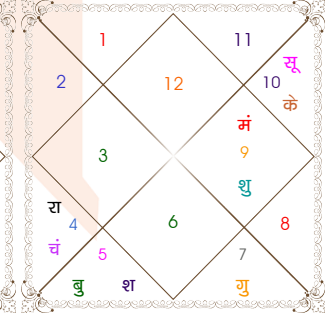

नवमांश कुंडली