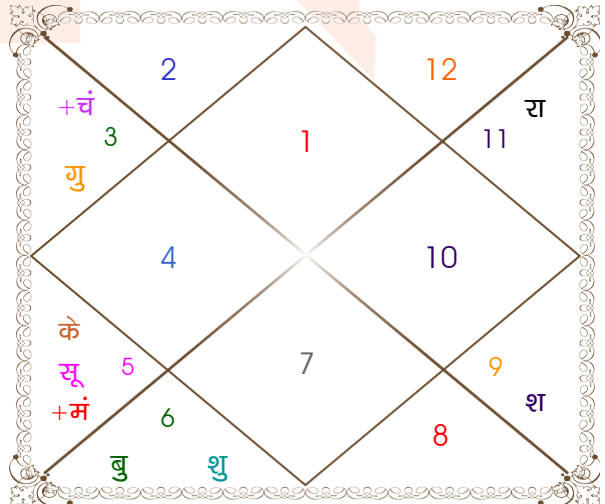

लग्न-चलित

Mahamaya Jyotish Karyalaya

Astrologer Suman Acharya
Professor colony Raipur CG
Member All India Federation Of Astrologers Society
9827401035
astrosumanpal1981@gmail.com