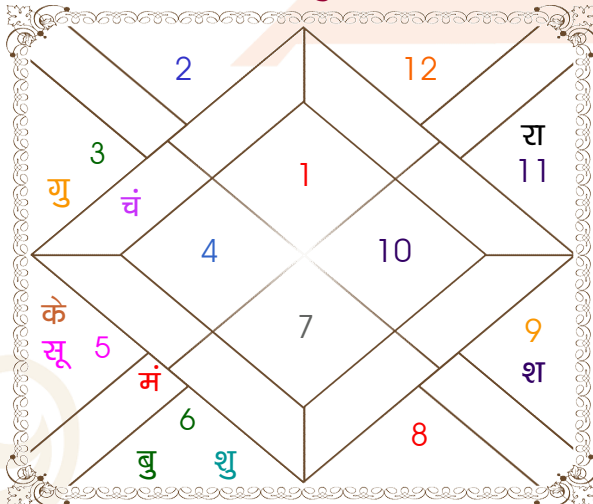

कारक, अवस्था, रश्मि

ग्रह	कारक			अवस्था			ग्रह बल
	चर	स्थिर	बालादि	दीप्तादि	शयनादि	रश्मि	
सूर्य	ज्ञाति	पितृ	कुमार	स्वस्थ	नेत्रपाणि	6.59	67 %
चंद्र	आत्मा	मातृ	मृत	मुदित	गमन	8.24	38 %
मंगल	अमात्य	भातृ	वृद्ध	विकल	उपवेशन	0.00	60 %
बुध	कलत्र	ज्ञाति	वृद्ध	दीप्त	कौतुक	14.40	68 %
गुरु	पुत्र	धन	कुमार	खल	कौतुक	6.08	45 %
शुक्र	भातृ	कलत्र	युवा	भीत	कौतुक	0.41	28 %
शनि	मातृ	आयु	युवा	शान्त	नेत्रपाणि	1.75	33 %
राहु	---	ज्ञान	बाल	मुदित	नेत्रपाणि	0.00	8 %
केतु	---	मोक्ष	बाल	खल	गमन	0.00	8 %
कुल						37.49	

तारा चक्र

जन्म	सम्पत	विपत	क्षेम	प्रत्यारि	साधक	वध	मित्र	अतिमित्र
पुनर्वसु	पुष्य	आश्लेषा	मघा	पू०फाल्गुनी	उ०फाल्गुनी	हस्त	चित्रा	स्वाति
विशाखा	अनुराधा	ज्येष्ठा	मूल	पूर्वाषाढा	उत्तराषाढा	श्रवण	धनिष्ठा	शतभिषा
पू०भाद्रपद	उ०भाद्रपद	रेवती	अश्विनी	भरणी	कृतिका	रोहिणी	मृगशिरा	आर्द्रा

चलित कुंडली