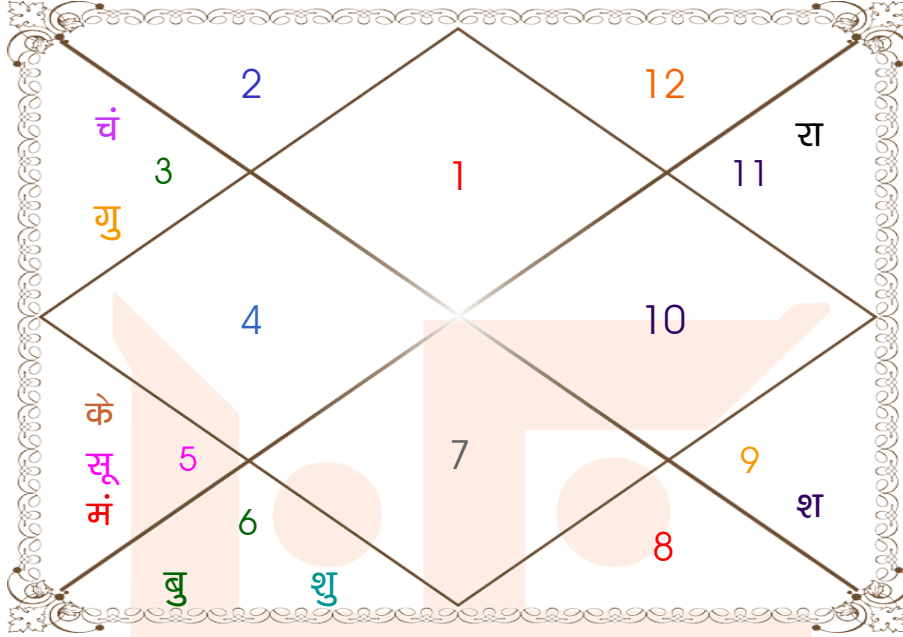

जन्म कुण्डली

लग्न कुण्डली