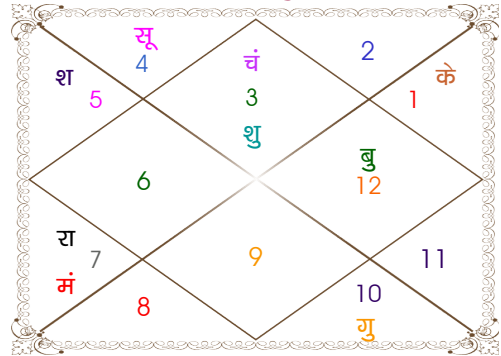

व - वकी स - स्थिर
अ - अस्त पू - पूर्ण अस्त
राहु : स्पष्ट

चित्रपक्षीय अयनांश : 23:42:56

लग्न-चलित

चन्द्र कुंडली

नवमांश कुंडली

Mahamaya Jyotish Karyalaya

Astrologer Suman Acharya
Professor colony Raipur CG
Member All India Federation Of Astrologers Society
9827401035
astrosumanpal1981@gmail.com

चलित तथा निरयण भाव चलित

चलित अंश

भाव	भाव संधि	भाव मध्य
1	मीन 22:54:04	मेष 09:21:23
2	मेष 22:54:04	वृष 06:26:45
3	वृष 19:59:26	मिथुन 03:32:08
4	मिथुन 17:04:49	कर्क 00:37:30
5	कर्क 17:04:49	सिंह 03:32:08
6	सिंह 19:59:26	कन्या 06:26:45
7	कन्या 22:54:04	तुला 09:21:23
8	तुला 22:54:04	वृश्चिक 06:26:45
9	वृश्चिक 19:59:26	धनु 03:32:08
10	धनु 17:04:49	मकर 00:37:30
11	मकर 17:04:49	कुम्भ 03:32:08
12	कुम्भ 19:59:26	मीन 06:26:45