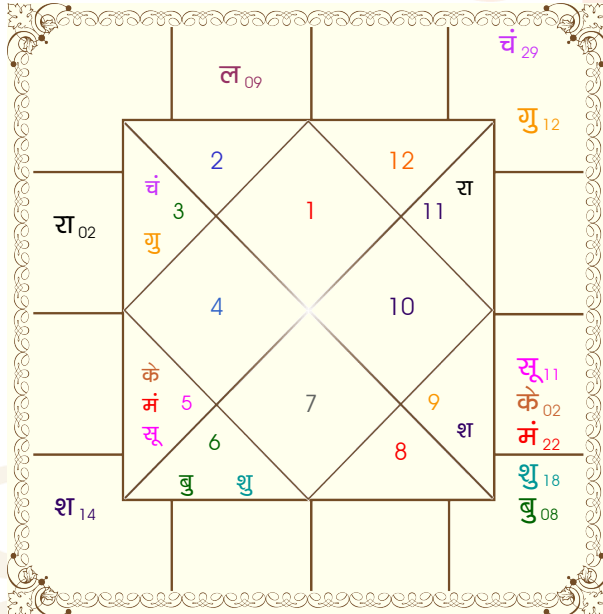

कृष्णमूर्ति पद्धति

भोग्य दशा काल : गुरु 4 वर्ष 7 मास 10 दिन

ग्रह					निरयण भाव						
ग्रह	व	राशि अंश	रा	न	अं. प्र.	भाव	राशि	अंश	रा	न	अं. प्र.
सूर्य		सिंह 10:45:20	सूर्य	केतु	शनि मंगल	1	मेष	09:27:46	मंगलकेतु	शनि	शनि
चंद्र		मिथु 29:29:23	बुध	गुरु	चंद्र चंद्र	2	वृष	09:56:03	शुक्र सूर्य	शुक्र	केतु
मंगल		सिंह 21:40:18	सूर्य	शुक्र	गुरु राहु	3	मिथु	05:42:11	बुध मंगलचंद्र	मंगल	मंगल
बुध		कन्या 07:53:42	बुध	सूर्य	शुक्र शुक्र	4	कर्क	00:43:53	चंद्र गुरु	मंगलगुरु	गुरु
गुरु		मिथु 11:33:37	बुध	राहु	शनि सूर्य	5	कर्क	28:31:59	चंद्र बुध	शनि	केतु
शुक्र		कन्या 17:46:53	बुध	चंद्र	बुध बुध	6	कन्या	01:49:25	बुध सूर्य	गुरु	बुध
शनि	व	धनु 13:51:56	गुरु	शुक्र	शुक्र चंद्र	7	तुला	09:27:46	शुक्र राहु	गुरु	केतु
राहु		कुंभ 02:12:55	शनि	मंगलकेतु	राहु	8	वृश्चि	09:56:03	मंगलशनि	शुक्र	बुध
केतु		सिंह 02:12:55	सूर्य	केतु	शुक्र शनि	9	धनु	05:42:11	गुरु केतु	राहु	राहु
हर्ष	व	धनु 07:48:14	गुरु	केतु	गुरु शनि	10	मक	00:43:53	शनि सूर्य	राहु	शुक्र
नेप	व	धनु 16:09:39	गुरु	शुक्र	सूर्य शुक्र	11	मक	28:31:59	शनि मंगलशनि	केतु	केतु
प्लूटो		तुला 19:06:53	शुक्र	राहु	चंद्र शुक्र	12	मीन	01:49:25	गुरु गुरु	राहु	गुरु

के.पी. अयनांश : 23:36:33

फॉरच्युना : कुम्भ 28:11:49

लग्न कुंडली