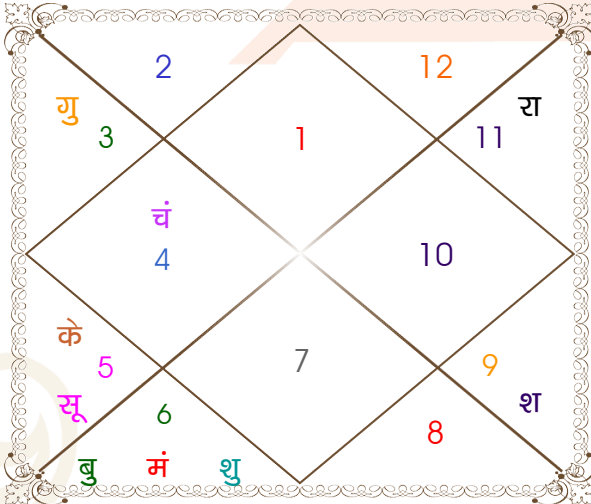

चलित तथा निरयण भाव चलित

चलित अंश

भाव	भाव संधि	भाव मध्य
1	मीन 22:54:04	मेष 09:21:23
2	मेष 22:54:04	वृष 06:26:45
3	वृष 19:59:26	मिथुन 03:32:08
4	मिथुन 17:04:49	कर्क 00:37:30
5	कर्क 17:04:49	सिंह 03:32:08
6	सिंह 19:59:26	कन्या 06:26:45
7	कन्या 22:54:04	तुला 09:21:23
8	तुला 22:54:04	वृश्चिक 06:26:45
9	वृश्चिक 19:59:26	धनु 03:32:08
10	धनु 17:04:49	मकर 00:37:30
11	मकर 17:04:49	कुम्भ 03:32:08
12	कुम्भ 19:59:26	मीन 06:26:45

निरयण भाव चलित

भाव	राशि	अंश
1	मेष	09:21:23
2	वृष	09:49:40
3	मिथुन	05:35:48
4	कर्क	00:37:30
5	कर्क	28:25:36
6	कन्या	01:43:02
7	तुला	09:21:23
8	वृश्चिक	09:49:40
9	धनु	05:35:48
10	मकर	00:37:30
11	मकर	28:25:36
12	मीन	01:43:02

तारा चक्र

जन्म	सम्पत्	विपत्	क्षेम	प्रत्यारि	साधक	वध	मित्र	अतिमित्र
पुनर्वसु	पुष्य	आश्लेषा	मघा	पू०फाल्गुनी	उ०फाल्गुनी	हस्त	चित्रा	स्वाति
विशाखा	अनुराधा	ज्येष्ठा	मूल	पूर्वाषाढा	उत्तराषाढा	श्रवण	धनिष्ठा	शतभिषा
पू०भाद्रपद	उ०भाद्रपद	रेवती	अश्विनी	भरणी	कृतिका	रोहिणी	मृगशिरा	आर्द्रा

चलित कुंडली