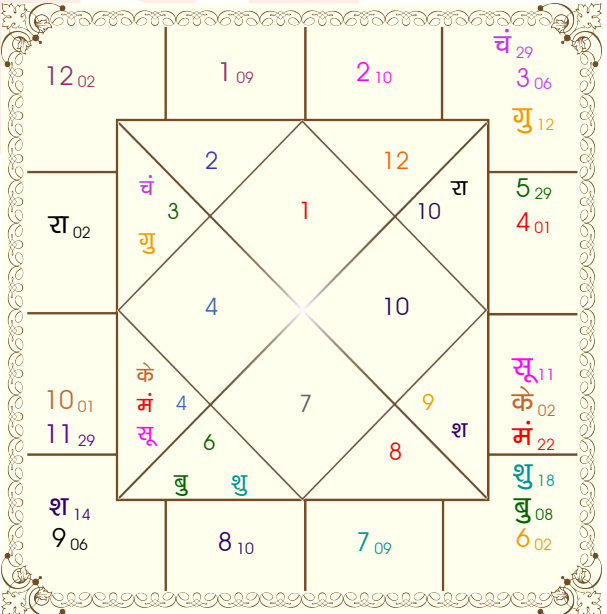

भाव कुंडली

Mahamaya Jyotish Karyalaya

Astrologer Suman Acharya
Professor colony Raipur CG

Member All India Federation Of Astrologers Society
9827401035

astrosumanpal1981@gmail.com