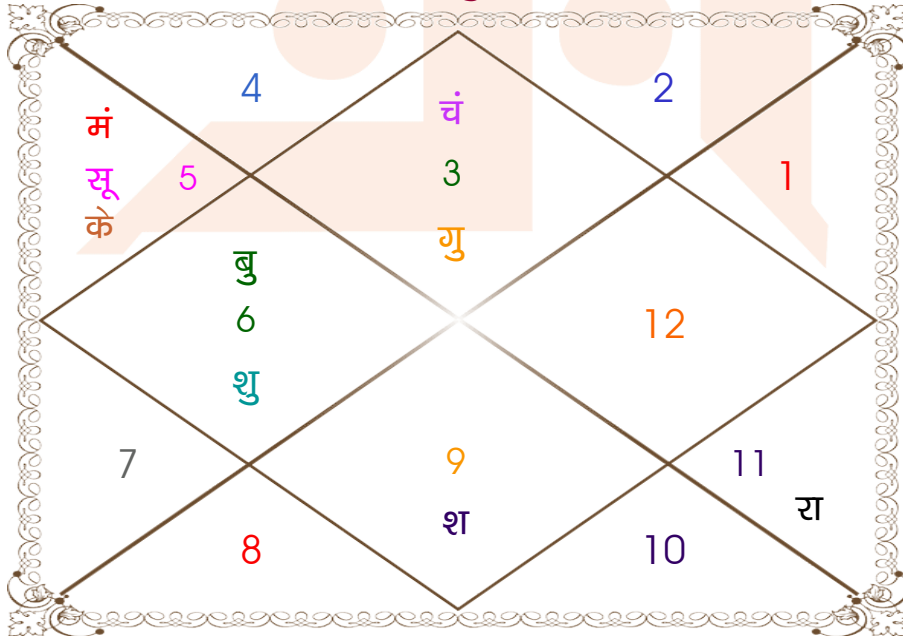

चन्द्र कुण्डली

Mahamaya Jyotish Karyalaya

Astrologer Suman Acharya
Professor colony Raipur CG
Member All India Federation Of Astrologers Society
9827401035
astrosumanpal1981@gmail.com