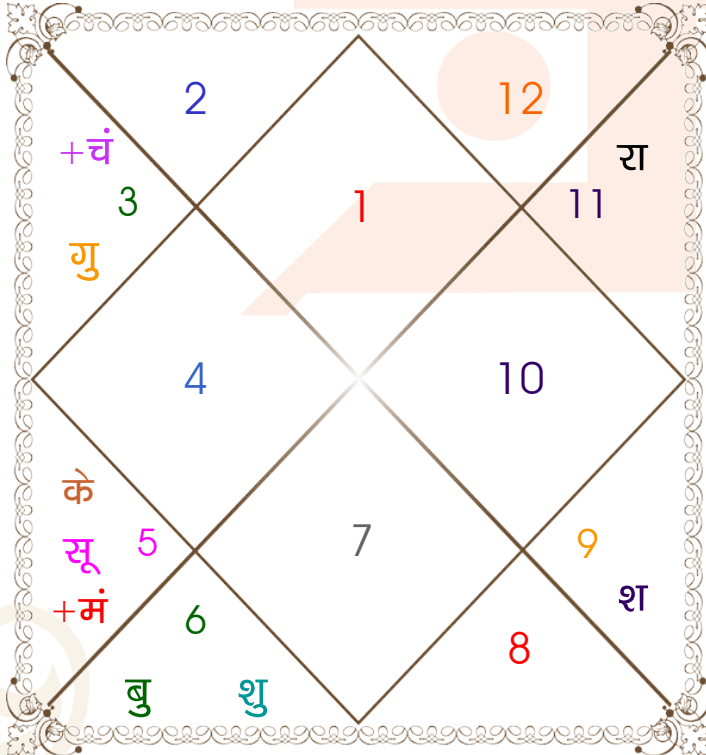

ग्रह स्पष्ट तथा उनकी स्थिति

ग्रह	व अ राशि	अंश	गति	नक्षत्र	पद नं.	रा	न	अं.	स्थिति
लग्न	मेष	09:21:23	433:00:37	अश्विनी	3 1	मंगल	केतु	शनि	---
सूर्य	सिंह	10:38:57	00:57:58	मघा	4 10	सूर्य	केतु	शनि	मूलत्रिकोण
चंद्र	मिथु	29:23:00	12:56:35	पुनर्वसु	3 7	बुध	गुरु	सूर्य	मित्र राशि
मंगल	अ सिंह	21:33:55	00:38:16	पूर्वाषाढा	3 11	सूर्य	शुक्र	गुरु	मित्र राशि
बुध	कन्या	07:47:19	01:01:49	उ०फाल्गुनी	4 12	बुध	सूर्य	शुक्र	उच्च राशि
गुरु	मिथु	11:27:14	00:09:57	आर्द्रा	2 6	बुध	राहु	शनि	शत्रु राशि
शुक्र	कन्या	17:40:30	01:10:58	हस्त	3 13	बुध	चंद्र	शनि	नीच राशि
शनि	व धनु	13:45:33	00:01:25	पूर्वाषाढा	1 20	गुरु	शुक्र	शुक्र	सम राशि
राहु	कुंभ	02:06:32	00:00:56	धनिष्ठा	3 23	शनि	मंगल	केतु	मित्र राशि
केतु	सिंह	02:06:32	00:00:56	मघा	1 10	सूर्य	केतु	शुक्र	शत्रु राशि
हर्ष	व धनु	07:41:51	00:00:40	मूल	3 19	गुरु	केतु	गुरु	---
नेप	व धनु	16:03:16	00:00:46	पूर्वाषाढा	1 20	गुरु	शुक्र	सूर्य	---
प्लूटो	तुला	19:00:30	00:01:11	स्वाति	4 15	शुक्र	राहु	चंद्र	---
दशम भाव	मक	00:37:30	--	उत्तराषाढा	-- 21	शनि	सूर्य	राहु	--

व - वकी स - स्थिर
अ - अस्त पू - पूर्ण अस्त
राहु : स्पष्ट

चित्रपक्षीय अयनांश : 23:42:56

लग्न-चलित