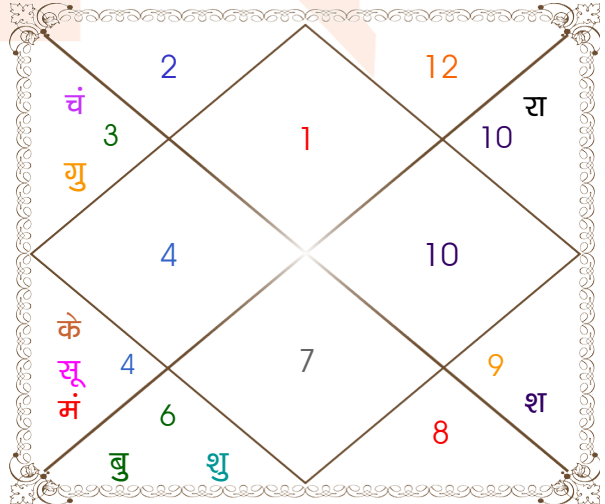

भाव कुंडली

Mahamaya Jyotish Karyalaya

Astrologer Suman Acharya
Professor colony Raipur CG
Member All India Federation Of Astrologers Society
9827401035
astrosumanpal1981@gmail.com