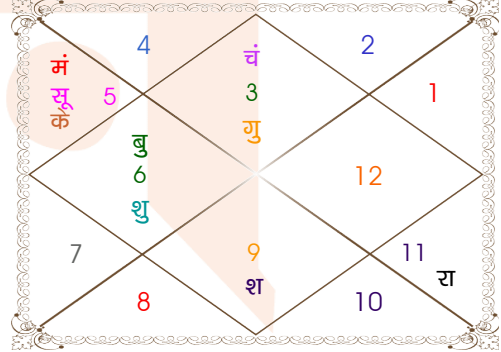

Astrologer Suman Acharya
Professor colony Raipur CG
Member All India Federation Of Astrologers Society
9827401035
astrosumanpal1981@gmail.com

ग्रह स्पष्ट तथा उनकी स्थिति

ग्रह	व अ राशि	अंश	गति	नक्षत्र	पद नं.	रा	न	अं.	स्थिति
लग्न	मेष	09:21:23	433:00:37	अश्विनी	3 1	मंगल	केतु	शनि	---
सूर्य	सिंह	10:38:57	00:57:58	मघा	4 10	सूर्य	केतु	शनि	मूलत्रिकोण
चंद्र	मिथु	29:23:00	12:56:35	पुनर्वसु	3 7	बुध	गुरु	सूर्य	मित्र राशि
मंगल	अ सिंह	21:33:55	00:38:16	पूर्वाषाढा	3 11	सूर्य	शुक्र	गुरु	मित्र राशि
बुध	कन्या	07:47:19	01:01:49	उ०फाल्गुनी	4 12	बुध	सूर्य	शुक्र	उच्च राशि
गुरु	मिथु	11:27:14	00:09:57	आर्द्रा	2 6	बुध	राहु	शनि	शत्रु राशि
शुक्र	कन्या	17:40:30	01:10:58	हस्त	3 13	बुध	चंद्र	शनि	नीच राशि
शनि	व धनु	13:45:33	00:01:25	पूर्वाषाढा	1 20	गुरु	शुक्र	शुक्र	सम राशि
राहु	कुंभ	02:06:32	00:00:56	धनिष्ठा	3 23	शनि	मंगल	केतु	मित्र राशि
केतु	सिंह	02:06:32	00:00:56	मघा	1 10	सूर्य	केतु	शुक्र	शत्रु राशि
हर्ष	व धनु	07:41:51	00:00:40	मूल	3 19	गुरु	केतु	गुरु	---
नेप	व धनु	16:03:16	00:00:46	पूर्वाषाढा	1 20	गुरु	शुक्र	सूर्य	---
प्लूटो	तुला	19:00:30	00:01:11	स्वाति	4 15	शुक्र	राहु	चंद्र	---
दशम भाव	मक	00:37:30	--	उत्तराषाढा	-- 21	शनि	सूर्य	राहु	--

व - वकी स - स्थिर
अ - अस्त पू - पूर्ण अस्त
राहु : स्पष्ट

चित्रपक्षीय अयनांश : 23:42:56

लग्न-चलित

चन्द्र कुंडली

नवमांश कुंडली

Mahamaya Jyotish Karyalaya

Astrologer Suman Acharya
Professor colony Raipur CG
Member All India Federation Of Astrologers Society
9827401035
astrosumanpal1981@gmail.com