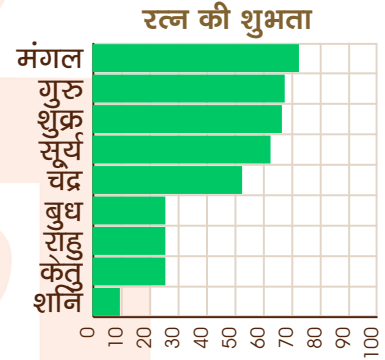

नीचे जन्मकुण्डली में ग्रहों की शुभता को सारणी व ग्राफ में दर्शित किया गया है। साथ ही कौन सा ग्रह किस क्षेत्र में कार्य सिद्ध कर सकता है दिया गया है। विभिन्न दशाओं में विभिन्न रत्नों की शुभता भी नीचे तालिका में दी गई है। जिस ग्रह को 75 प्रतिशत शुभता प्राप्त है उसके रत्न हमें सर्वदा बिना दशा विचार के धारण करने चाहिए। जिन्हें 50-75 प्रतिशत शुभता प्राप्त है उन्हें कार्य क्षेत्र अनुसार व अनुकूल दशा में धारण करना चाहिए। जो रत्न केवल 25-50 प्रतिशत शुभता लिए हैं उनके रत्न केवल उनकी या उनके मित्रों की दशा में धारण करने चाहिए। अन्ततः जिन्हें 25 प्रतिशत से भी कम शुभता प्राप्त है वे ग्रह अपने लिए अशुभ ही समझें और उनके रत्नों को पहनने से बचना चाहिए।

रत्न	ग्रह	शुभता	क्षेत्र
मूंगा	मंगल	72%	शत्रु व रोग मुक्ति, भाग्योदय, सुख
पुखराज	गुरु	67%	धन, सन्तति सुख, दुर्घटना से बचाव
हीरा	शुक्र	66%	दम्पति, व्यावसायिक उन्नति, पराक्रम
माणिक्य	सूर्य	62%	दुर्घटना से बचाव, स्वास्थ्य
मोती	चंद्र	52%	व्यावसायिक उन्नति, कम खर्च
पन्ना	बुध	25%	दुर्घटना, हानि, धन हानि
गोमेद	राहु	25%	दुर्घटना, धन हानि
लहसुनिया	केतु	25%	धन हानि, दुर्घटना
नीलम	शनि	9%	हानि, शत्रु व रोग, दाम्पत्य कष्ट

दशानुसार रत्न विचार

दशा	समाप्ति	माणिक्य	मोती	मूंगा	पन्ना	पुखराज	हीरा	नीलम	गोमेद	लहसुनिया
सूर्य	29/07/2007	75%	58%	78%	25%	73%	53%	0%	0%	0%
चंद्र	29/07/2017	69%	64%	72%	38%	67%	66%	9%	0%	0%
मंगल	29/07/2024	69%	58%	84%	0%	73%	66%	9%	0%	38%
राहु	29/07/2042	50%	29%	59%	25%	67%	72%	22%	50%	0%
गुरु	29/07/2058	69%	58%	78%	0%	80%	53%	9%	25%	25%
शनि	29/07/2077	50%	29%	59%	38%	67%	72%	34%	38%	0%
बुध	29/07/2094	69%	29%	72%	50%	67%	72%	9%	25%	25%
केतु	30/07/2101	50%	29%	78%	25%	67%	72%	0%	0%	50%
शुक्र	30/07/2121	50%	29%	72%	38%	67%	78%	22%	38%	38%