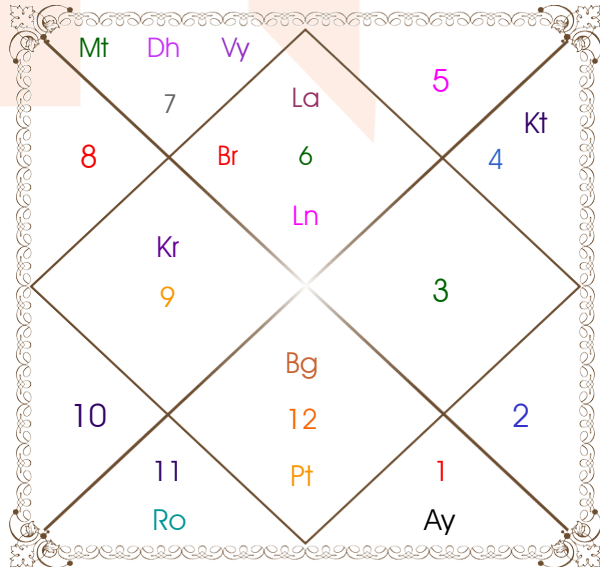

Pranpada	:	Aqu	21:38:38	Karkamsha Lagna:	Gem	23:16:53	
Bhava Lagna	:	Vir	21:44:10	Hora Lagna	:	Vir	23:20:43
Ghati Lagna	:	Vir	27:30:33	Varnada Lagna	:	Ari	16:31:39

Upagraha Chart

Arudha Chart

Horoscope by