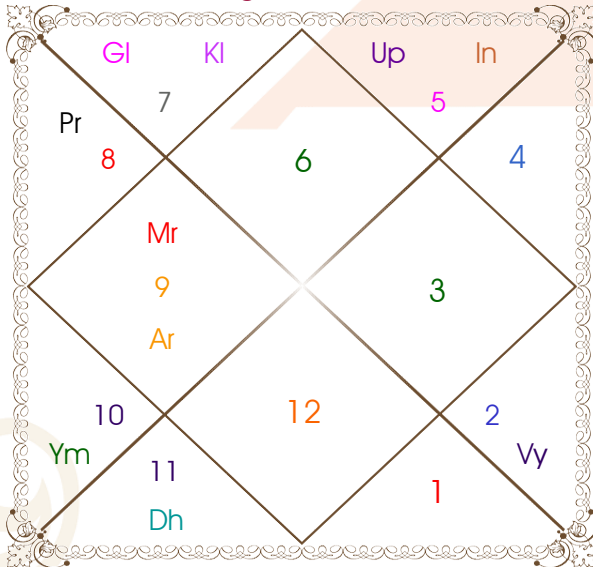

Pranpada	:	Aqu	21:38:38	Karkamsha Lagna:	Gem	23:16:53	
Bhava Lagna	:	Vir	21:44:10	Hora Lagna	:	Vir	23:20:43
Ghati Lagna	:	Vir	27:30:33	Varnada Lagna	:	Ari	16:31:39

Upagraha Chart

Arudha Chart

Horoscope by