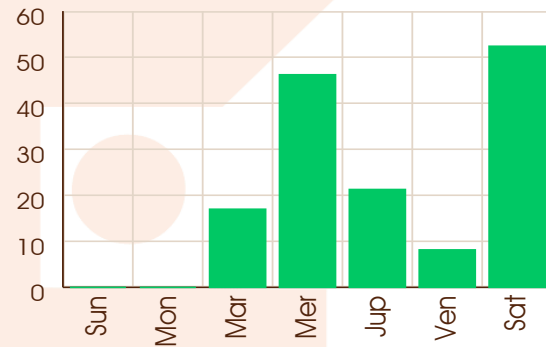

Chesta Bala