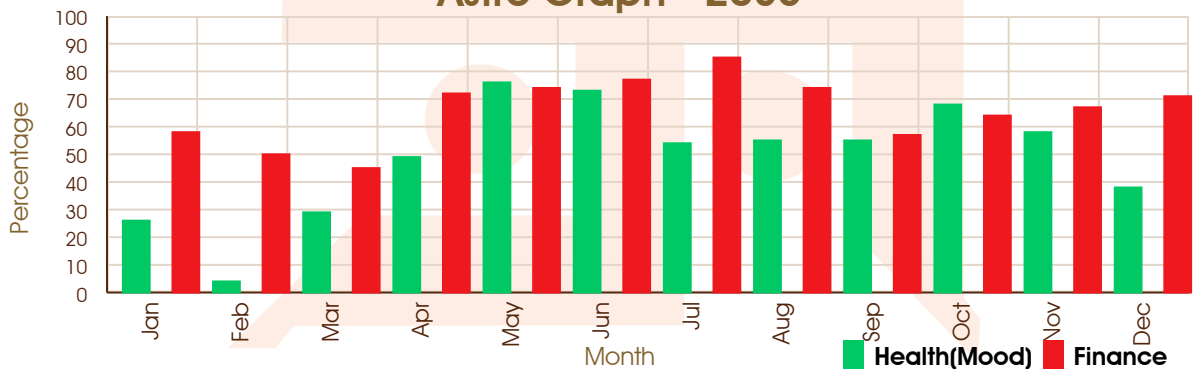

Astro Graph - 2036