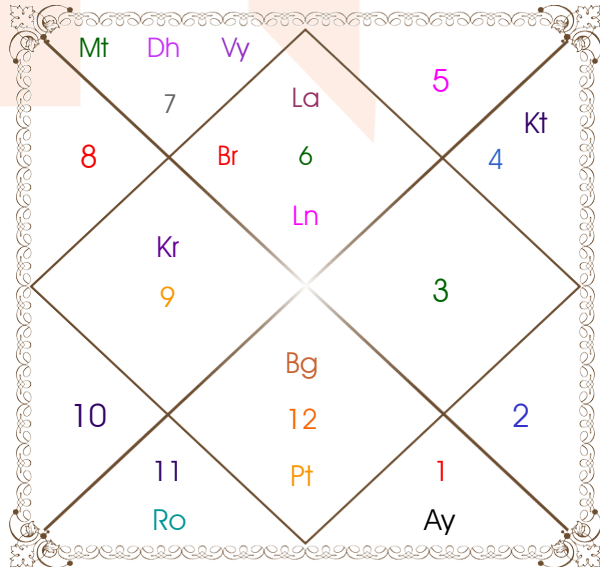

Pranpada	:	Aqu	21:38:38	Karkamsha Lagna:	Gem	23:16:53	
Bhava Lagna	:	Vir	21:44:10	Hora Lagna	:	Vir	23:20:43
Ghati Lagna	:	Vir	27:30:33	Varnada Lagna	:	Ari	16:31:39

**Upagraha Chart**

**Arudha Chart**

Horoscope by