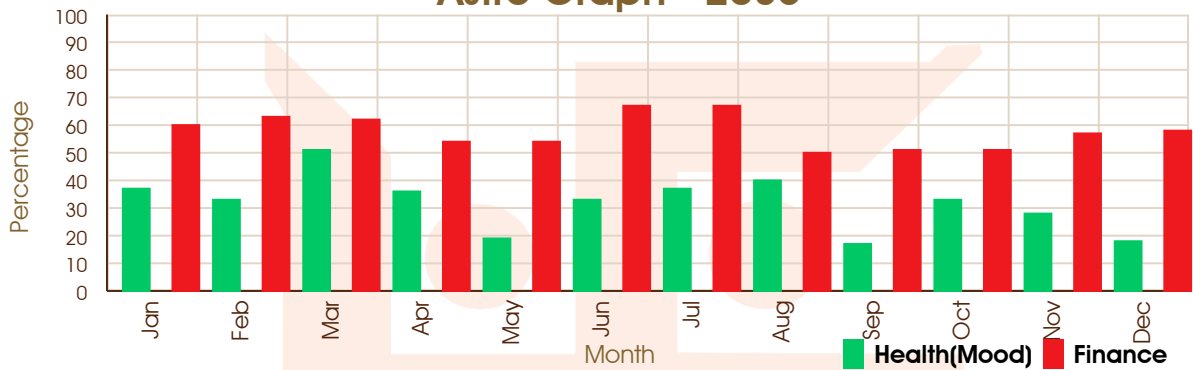

Astro Graph - 2035