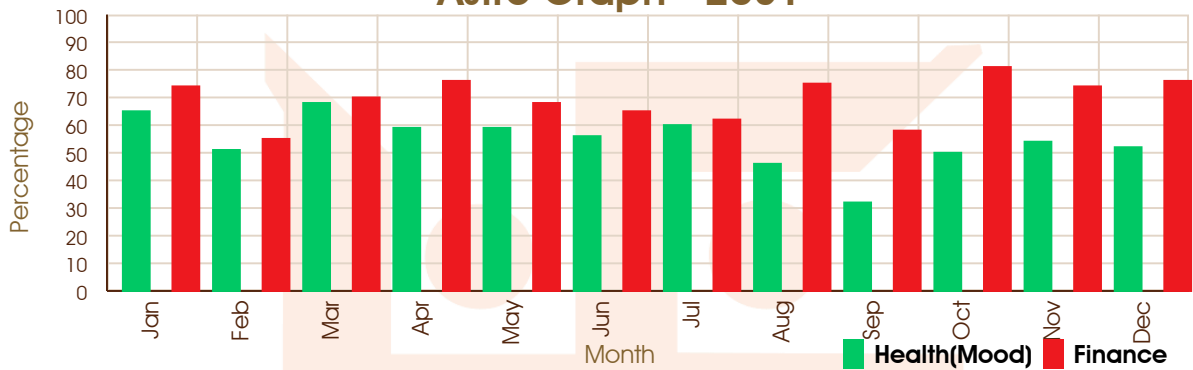

Astro Graph - 2031