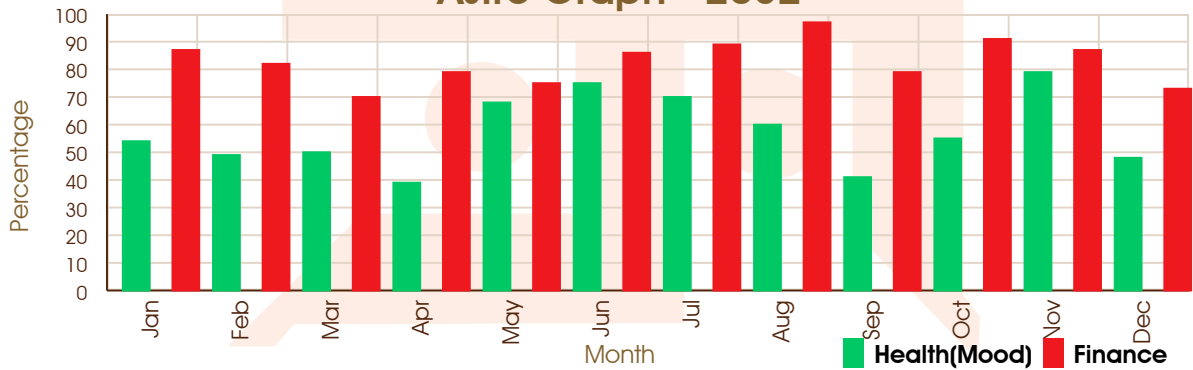

Astro Graph - 2032