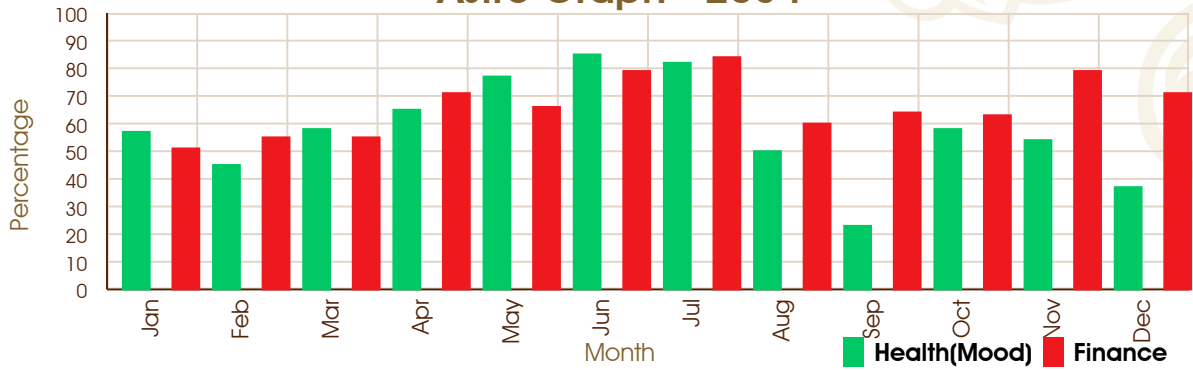

### Astro Graph - 2034