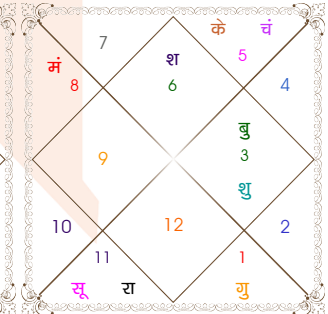

विंशोत्तरी	योगिनी
शनि 16वर्ष 7मा 22दि	धान्या 2वर्ष 7मा 16दि
शनि	धान्या
28/02/2026	28/02/2026
22/10/2042	15/10/2028
शनि 25/10/2026	28/02/2026
बुध 04/07/2029	भामरी 16/05/2026
केतु 13/08/2030	भद्रिका 15/10/2026
शुक्र 12/10/2033	उल्का 16/04/2027
सूर्य 24/09/2034	सिद्धा 15/11/2027
चन्द्र 25/04/2036	संकटा 16/07/2028
मंगल 04/06/2037	मंगला 15/08/2028
राहु 10/04/2040	पिंगला 15/10/2028
गुरु 22/10/2042	

ग्रह	व	अ	अंश	राशि	नक्षत्र	पद	स्वामी	अं.	स्थिति	षट्बल	चर	स्थिर	ग्रह तारा
लग्न			29:31:18	वृष	मृगशिरा	2	मंगल	शनि	---	0:00			
सूर्य			15:28:02	कुंभ	शतभिषा	3	राहु	शुक्र	शत्रु राशि	1.68	मातृ	पितृ	मित्र
चंद्र			04:59:08	कर्क	पुष्य	1	शनि	शनि	स्वराशि	1.02	ज्ञाति	मातृ	जन्म
मंगल	अ		03:57:31	कुंभ	धनिष्ठा	4	मंगल	शुक्र	सम राशि	1.33	कलत्र	भ्रातृ	वध
बुध	व		28:00:56	कुंभ	पूर्वाभाद्रपद	3	गुरु	शुक्र	सम राशि	1.13	अमात्य	ज्ञाति	अतिमित्र
गुरु	व		21:03:20	मिथु	पुनर्वसु	1	गुरु	गुरु	शत्रु राशि	1.36	भ्रातृ	धन	अतिमित्र
शुक्र			28:06:10	कुंभ	पूर्वाभाद्रपद	3	गुरु	शुक्र	मित्र राशि	1.37	आत्मा	कलत्र	अतिमित्र
शनि			07:24:54	मीन	उभाद्रपद	2	शनि	केतु	सम राशि	1.16	पुत्र	आयु	जन्म
राहु	व		14:45:29	कुंभ	शतभिषा	3	राहु	केतु	मित्र राशि	---	ज्ञान	मित्र	मित्र
केतु	व		14:45:29	सिंह	पूर्वाफाल्गुनी	1	शुक्र	शुक्र	शत्रु राशि	---	मोक्ष	क्षेम	क्षेम

लग्न-चलित

चन्द्र कुंडली

नवमांश कुंडली

सर्वाष्टकवर्ग

दशमांश कुंडली

शिक्षा, माता, वाहन एवं जायदाद

आपके जन्मसमय में चतुर्थ भाव में सिंह राशि उदित हो रही थी जिसका स्वामी सूर्य है तथा केतु भी चतुर्थ भाव में ही स्थित है। अतः इसके प्रभाव से आप स्वपरिश्रम एवं पराक्रम से जीवन में सुख संसाधनों को अर्जित करेंगे तथा इनका उपभोग करेंगे। वैभव एवं ऐश्वर्य से भी आप युक्त होंगे परंतु उनका पूर्ण सुख आपको युवावस्था के बाद ही प्राप्त होगा तथा इसके लिए काफी परिश्रम तथा संघर्ष करना पड़ेगा परंतु इसके बाद आप अपना यथोचित स्तर बनाने में समर्थ होंगे तथा समाज में भी आपके प्रभाव एवं आदर की वृद्धि होगी।