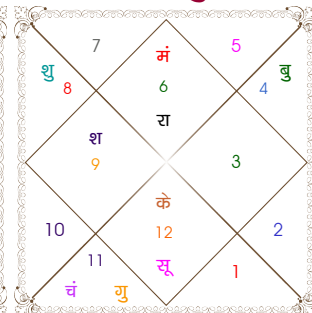

लग्न-चलित

चन्द्र कुंडली

नवमांश कुंडली

सर्वाष्टकवर्ग

दशमांश कुंडली

शिक्षा, माता, वाहन एवं जायदाद

आपके जन्मसमय में चतुर्थ भाव में वृश्चिक राशि उदित हो रही थी जिसका स्वामी मंगल है तथा बृहस्पति भी चतुर्थ भाव में ही स्थित है। अतः इसके प्रभाव से जीवन में आप समस्त भौतिक एवं सांसारिक सुखों से युक्त होंगे तथा सुखपूर्वक इनका उपभोग करेंगे। आधुनिक एवं भौतिक उपकरणों से भी आप सुसंपन्न होंगे एवं समाज में एक ऐश्वर्य एवं वैभवशाली व्यक्ति माने जायेंगे।