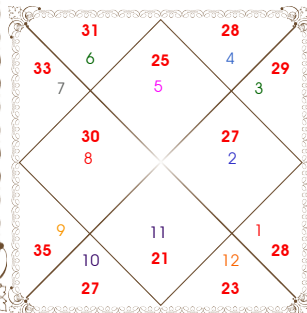

लग्न-चलित

चन्द्र कुंडली

नवमांश कुंडली

सर्वाष्टकवर्ग

दशमांश कुंडली

शिक्षा, माता, वाहन एवं जायदाद

आपके जन्मसमय में चतुर्थ भाव में वृश्चिक राशि उदित हो रही थी जिसका स्वामी मंगल है तथा बृहस्पति भी चतुर्थ भाव में ही स्थित है। अतः इसके प्रभाव से जीवन में आप समस्त भौतिक एवं सांसारिक सुखों से युक्त होंगे तथा सुखपूर्वक इनका उपभोग करेंगे। आधुनिक एवं भौतिक उपकरणों से भी आप सुसंपन्न होंगे एवं समाज में एक ऐश्वर्य एवं वैभवशाली व्यक्ति माने जायेंगे।