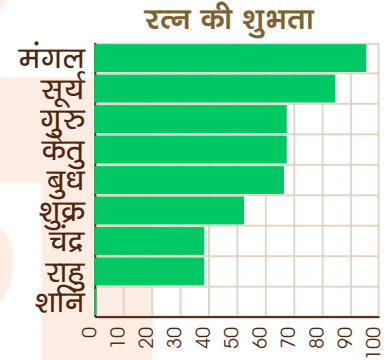

नीचे जन्मकुण्डली में ग्रहों की शुभता को सारणी व ग्राफ में दर्शित किया गया है। साथ ही कौन सा ग्रह किस क्षेत्र में कार्य सिद्ध कर सकता है दिया गया है। विभिन्न दशाओं में विभिन्न रत्नों की शुभता भी नीचे तालिका में दी गई है। जिस ग्रह को 75 प्रतिशत शुभता प्राप्त है उसके रत्न हमें सर्वदा बिना दशा विचार के धारण करने चाहिए। जिन्हें 50-75 प्रतिशत शुभता प्राप्त है उन्हें कार्य क्षेत्र अनुसार व अनुकूल दशा में धारण करना चाहिए। जो रत्न केवल 25-50 प्रतिशत शुभता लिए हैं उनके रत्न केवल उनकी या उनके मित्रों की दशा में धारण करने चाहिए। अन्ततः जिन्हें 25 प्रतिशत से भी कम शुभता प्राप्त है वे ग्रह अपने लिए अशुभ ही समझें और उनके रत्नों को पहनने से बचना चाहिए।

रत्न	ग्रह	शुभता	क्षेत्र
मूंगा	मंगल	95%	सन्तति सुख, भाग्योदय, सुख
माणिक्य	सूर्य	84%	दम्पति, स्वास्थ्य
पुखराज	गुरु	67%	सुख, सन्तति सुख, दुर्घटना से बचाव
लहसुनिया	केतु	67%	स्वास्थ्य, दम्पति
पन्ना	बुध	66%	दम्पति, धनार्जन, धन
हीरा	शुक्र	52%	दुर्घटना से बचाव, व्यावसायिक उन्नति, पराक्रम
मोती	चंद्र	38%	दाम्पत्य कष्ट, व्यय
गोमेद	राहु	38%	दाम्पत्य कष्ट, व्यय
नीलम	शनि	0%	व्यय, शत्रु व रोग, दाम्पत्य कष्ट

दशानुसार रत्न विचार

दशा	समाप्ति	माणिक्य	मोती	मूंगा	पन्ना	पुखराज	हीरा	नीलम	गोमेद	लहसुनिया
मंगल	03/05/2009	91%	50%	100%	53%	73%	52%	0%	12%	73%
राहु	03/05/2027	72%	12%	83%	66%	67%	58%	0%	56%	55%
गुरु	03/05/2043	91%	50%	100%	53%	80%	28%	0%	38%	67%
शनि	03/05/2062	72%	12%	83%	72%	67%	58%	0%	50%	55%
बुध	03/05/2079	91%	12%	95%	78%	67%	58%	0%	38%	67%
केतु	03/05/2086	72%	12%	100%	66%	67%	58%	0%	12%	80%
शुक्र	04/05/2106	72%	12%	95%	72%	67%	64%	0%	50%	73%
सूर्य	04/05/2112	97%	50%	100%	66%	73%	28%	0%	12%	55%
चंद्र	04/05/2122	91%	56%	95%	72%	67%	52%	0%	12%	55%