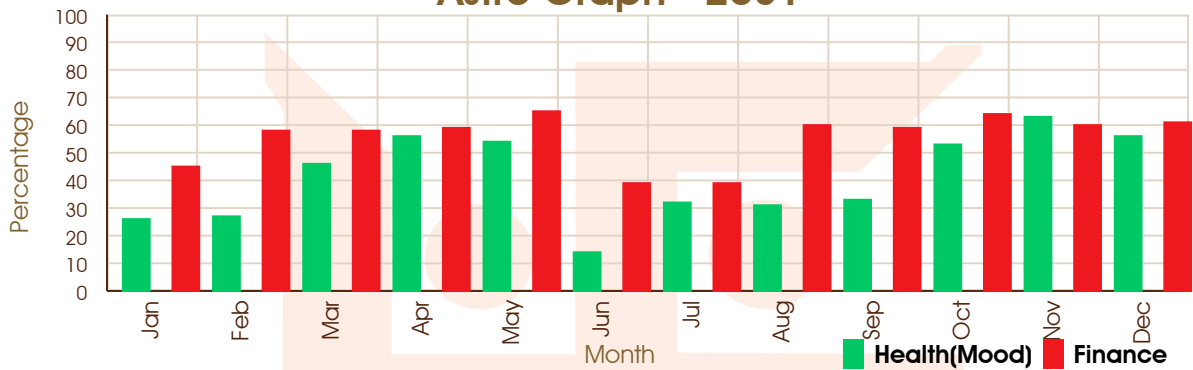

Astro Graph - 2031