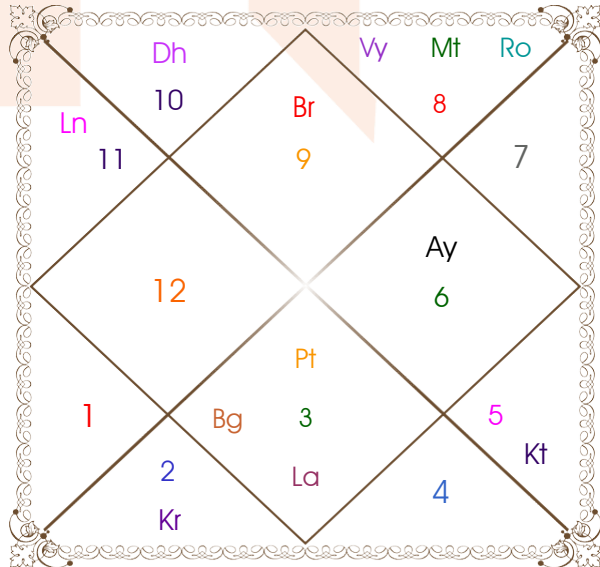

Pranpada	:	Vir	11:07:30	Karkamsha Lagna:	Sco	16:16:14	
Bhava Lagna	:	Sag	24:30:44	Hora Lagna	:	Sag	00:07:24
Ghati Lagna	:	Vir	16:57:25	Varnada Lagna	:	Leo	20:54:16

**Upagraha Chart**

**Arudha Chart**

Horoscope by