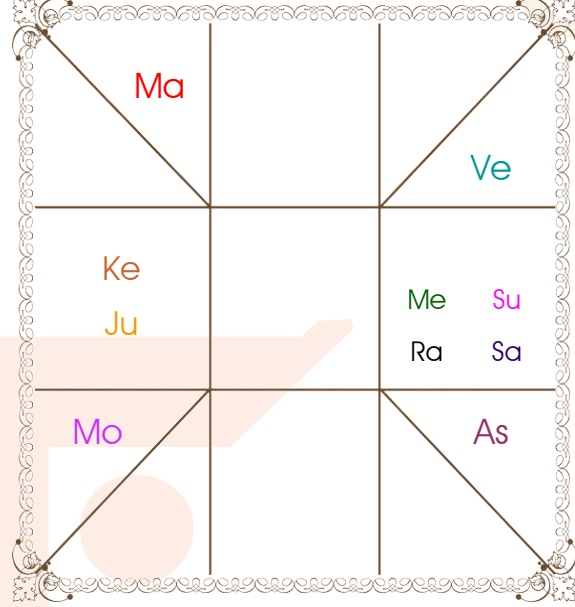

# Birth Charts

Lagna Chart

Moon Chart

Horoscope by

**ASTRO GOBIL**

(Jyotish Acharya, P.G. Diploma & Masters in Vedic Astrology)

Call: 011 6927 2971 | WhatsApp: 011 6927 2971

www.astrogobil.in

# Lagna Charts and Dasha

Lagna Chart

Lagna Chart

**Vimshottari**  
**Venus 2Y 3M 13D**  
Venus

**02/02/1991**

**18/05/2093**

Venus	18/05/1993
Sun	18/05/1999
Moon	18/05/2009
Mars	17/05/2016
Rahu	18/05/2034
Jupiter	18/05/2050
Saturn	18/05/2069
Mercury	18/05/2086
Ketu	18/05/2093