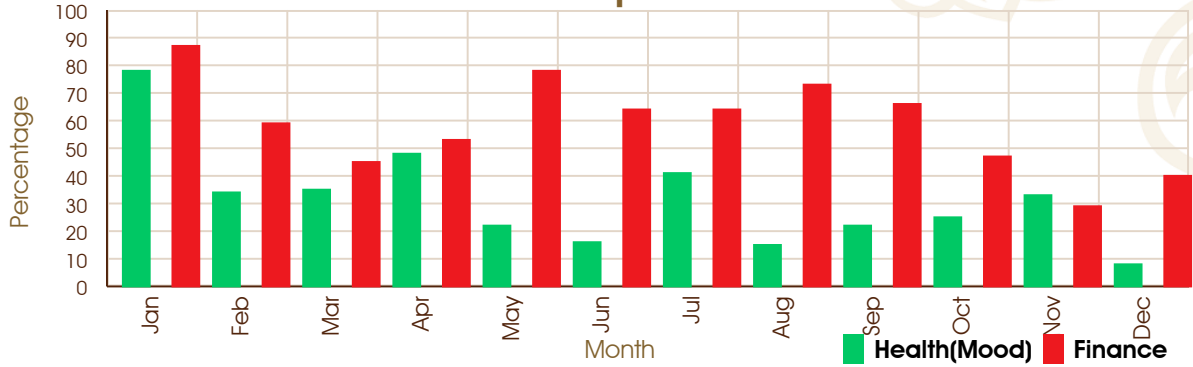

Astro Graph - 2030