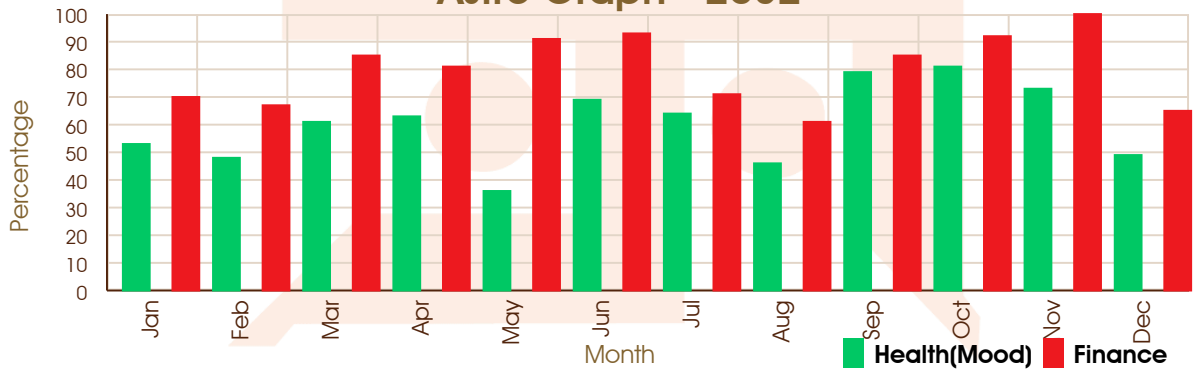

Astro Graph - 2032