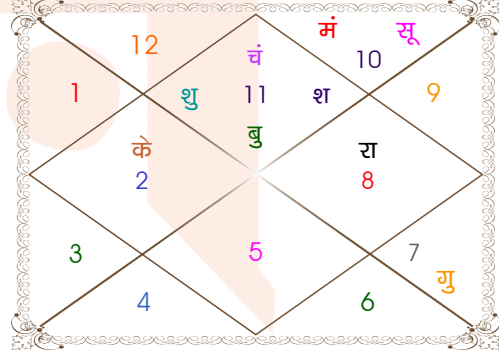

Astrologer Suman Acharya
Professor colony Raipur CG
Member All India Federation Of Astrologers Society
9827401035
astrosumanpal1981@gmail.com

ग्रह स्पष्ट तथा उनकी स्थिति

ग्रह	व	अ	राशि	अंश	गति	नक्षत्र	पद	नं.	रा	न	अं.	स्थिति
लग्न			मिथु	10:52:24	326:31:36	आर्द्रा	2	6	बुध	राहु	शनि	---
सूर्य			मक	28:37:17	01:00:43	धनिष्ठा	2	23	शनि	मंगल	शनि	शत्रु राशि
चंद्र			कुंभ	07:30:30	12:33:37	शतभिषा	1	24	शनि	राहु	राहु	सम राशि
मंगल	अ		मक	17:18:08	00:46:59	श्रवण	3	22	शनि	चंद्र	शनि	उच्च राशि
बुध	व		कुंभ	13:47:54	00:00:09	शतभिषा	3	24	शनि	राहु	बुध	सम राशि
गुरु			तुला	20:25:03	00:03:11	विशाखा	1	16	शुक्र	गुरु	गुरु	शत्रु राशि
शुक्र	अ		कुंभ	04:41:38	01:15:12	धनिष्ठा	4	23	शनि	मंगल	शुक्र	मित्र राशि
शनि	अ		कुंभ	07:48:30	00:07:14	शतभिषा	1	24	शनि	राहु	राहु	मूलत्रिकोण
राहु	व		वृश्चि	05:15:25	00:14:01	अनुराधा	1	17	मंगल	शनि	शनि	शत्रु राशि
केतु	व		वृष	05:15:25	00:14:01	कृतिका	3	3	शुक्र	सूर्य	बुध	सम राशि
हर्ष			मक	00:11:46	00:03:14	उत्तराषाढा	2	21	शनि	सूर्य	राहु	---
नेप			धनु	28:12:22	00:02:02	उत्तराषाढा	1	21	गुरु	सूर्य	चंद्र	---
प्लूटो			वृश्चि	04:11:51	00:00:39	अनुराधा	1	17	मंगल	शनि	शनि	---
दशम भाव			मीन	01:11:57	--	पू०भाद्रपद	--	25	गुरु	गुरु	मंगल	--

व - वकी स - स्थिर
अ - अस्त पू - पूर्ण अस्त
राहु : स्पष्ट

चित्रपक्षीय अयनांश : 23:46:46

लग्न-चलित

चन्द्र कुंडली

नवमांश कुंडली

Mahamaya Jyotish Karyalaya

Astrologer Suman Acharya
Professor colony Raipur CG
Member All India Federation Of Astrologers Society
9827401035
astrosumanpal1981@gmail.com