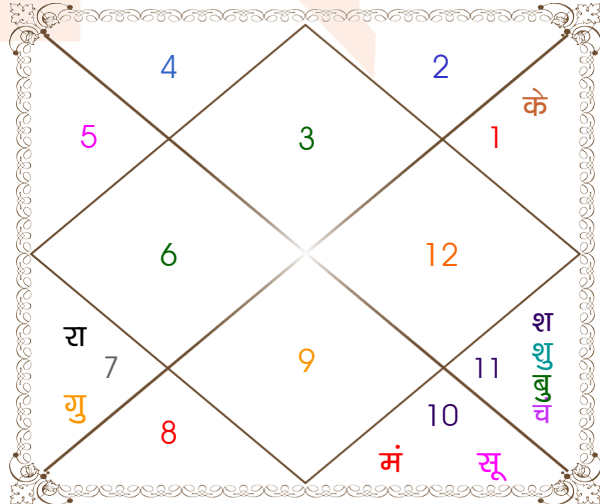

भाव कुंडली

Mahamaya Jyotish Karyalaya

Astrologer Suman Acharya
Professor colony Raipur CG
Member All India Federation Of Astrologers Society
9827401035
astrosumanpal1981@gmail.com