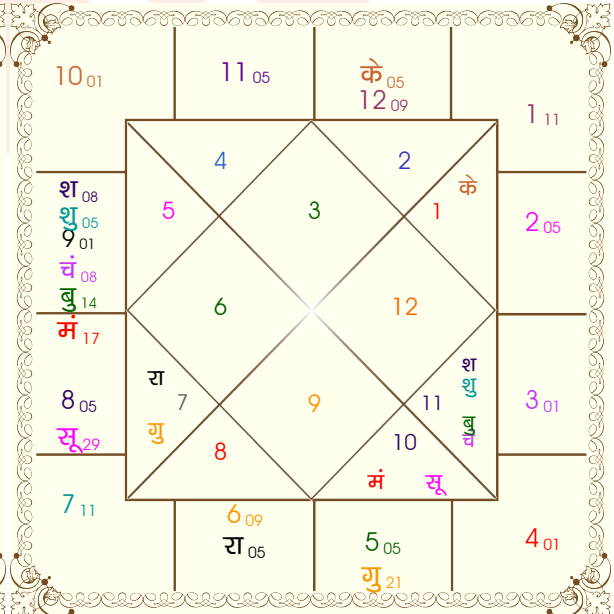

भाव कुंडली

Mahamaya Jyotish Karyalaya

Astrologer Suman Acharya
Professor colony Raipur CG

Member All India Federation Of Astrologers Society
9827401035

astrosumanpal1981@gmail.com