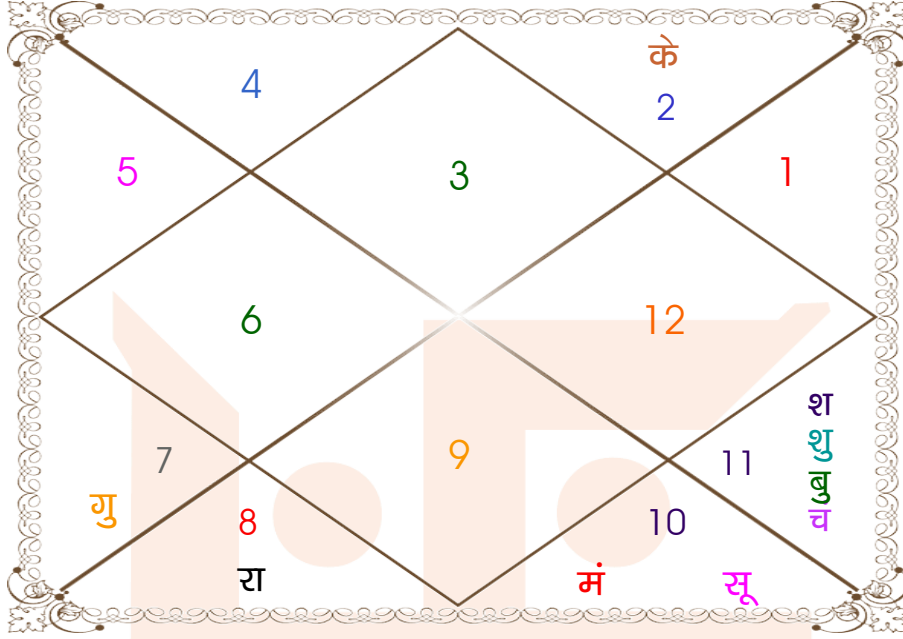

जन्म कुण्डली

लग्न कुण्डली