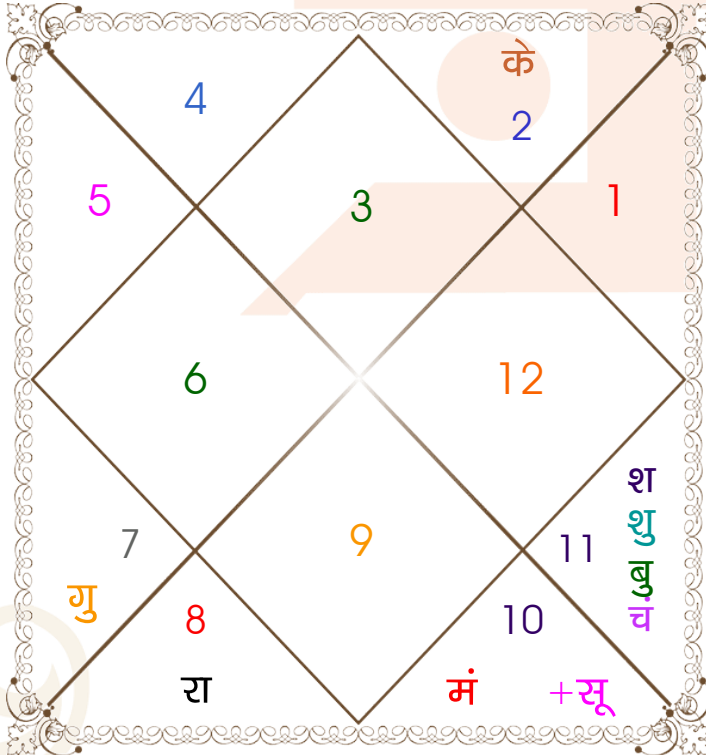

ग्रह स्पष्ट तथा उनकी स्थिति

ग्रह	व	अ	राशि	अंश	गति	नक्षत्र	पद	नं.	रा	न	अं.	स्थिति
लग्न			मिथु	10:52:24	326:31:36	आर्द्रा	2	6	बुध	राहु	शनि	---
सूर्य			मक	28:37:17	01:00:43	धनिष्ठा	2	23	शनि	मंगल	शनि	शत्रु राशि
चंद्र			कुंभ	07:30:30	12:33:37	शतभिषा	1	24	शनि	राहु	राहु	सम राशि
मंगल	अ		मक	17:18:08	00:46:59	श्रवण	3	22	शनि	चंद्र	शनि	उच्च राशि
बुध	व		कुंभ	13:47:54	00:00:09	शतभिषा	3	24	शनि	राहु	बुध	सम राशि
गुरु			तुला	20:25:03	00:03:11	विशाखा	1	16	शुक्र	गुरु	गुरु	शत्रु राशि
शुक्र	अ		कुंभ	04:41:38	01:15:12	धनिष्ठा	4	23	शनि	मंगल	शुक्र	मित्र राशि
शनि	अ		कुंभ	07:48:30	00:07:14	शतभिषा	1	24	शनि	राहु	राहु	मूलत्रिकोण
राहु	व		वृश्चि	05:15:25	00:14:01	अनुराधा	1	17	मंगल	शनि	शनि	शत्रु राशि
केतु	व		वृष	05:15:25	00:14:01	कृतिका	3	3	शुक्र	सूर्य	बुध	सम राशि
हर्ष			मक	00:11:46	00:03:14	उत्तराषाढा	2	21	शनि	सूर्य	राहु	---
नेप			धनु	28:12:22	00:02:02	उत्तराषाढा	1	21	गुरु	सूर्य	चंद्र	---
प्लूटो			वृश्चि	04:11:51	00:00:39	अनुराधा	1	17	मंगल	शनि	शनि	---
दशम भाव			मीन	01:11:57	--	पू०भाद्रपद	--	25	गुरु	गुरु	मंगल	--

व - वकी स - स्थिर
अ - अस्त पू - पूर्ण अस्त
राहु : स्पष्ट

चित्रपक्षीय अयनांश : 23:46:46

लग्न-चलित