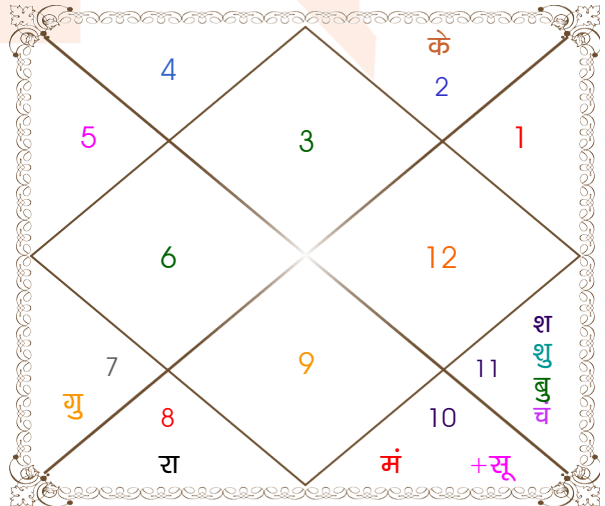

लग्न-चलित

Mahamaya Jyotish Karyalaya

Astrologer Suman Acharya
Professor colony Raipur CG
Member All India Federation Of Astrologers Society
9827401035
astrosumanpal1981@gmail.com