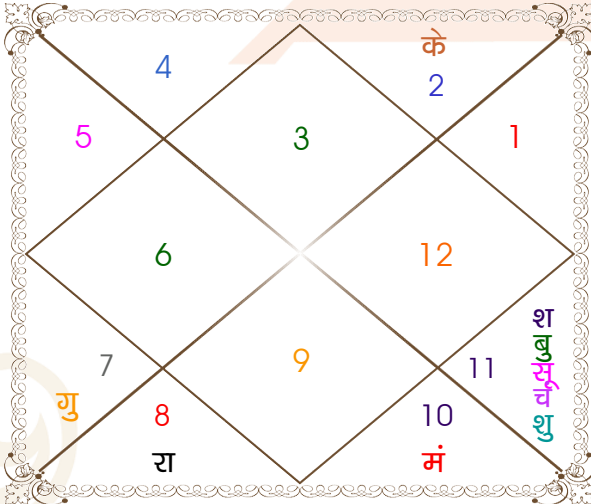

चलित तथा निरयण भाव चलित

चलित अंश

भाव	भाव संधि	भाव मध्य
1	वृष 24:15:40	मिथुन 10:52:24
2	मिथुन 24:15:40	कर्क 07:38:55
3	कर्क 21:02:11	सिंह 04:25:26
4	सिंह 17:48:42	कन्या 01:11:57
5	कन्या 17:48:42	तुला 04:25:26
6	तुला 21:02:11	वृश्चिक 07:38:55
7	वृश्चिक 24:15:40	धनु 10:52:24
8	धनु 24:15:40	मकर 07:38:55
9	मकर 21:02:11	कुम्भ 04:25:26
10	कुम्भ 17:48:42	मीन 01:11:57
11	मीन 17:48:42	मेष 04:25:26
12	मेष 21:02:11	वृष 07:38:55

निरयण भाव चलित

भाव	राशि	अंश
1	मिथुन	10:52:24
2	कर्क	05:01:46
3	सिंह	01:04:33
4	कन्या	01:11:57
5	तुला	05:06:29
6	वृश्चिक	09:18:58
7	धनु	10:52:24
8	मकर	05:01:46
9	कुम्भ	01:04:33
10	मीन	01:11:57
11	मेष	05:06:29
12	वृष	09:18:58

तारा चक्र

जन्म	सम्पत	विपत	क्षेम	प्रत्यारि	साधक	वध	मित्र	अतिमित्र
शतभिषा	पू०भाद्रपद	उ०भाद्रपद	रेवती	अश्विनी	भरणी	कृत्तिका	रोहिणी	मृगशिरा
आर्द्रा	पुनर्वसु	पुष्य	आश्लेषा	मघा	पू०फाल्गुनी	उ०फाल्गुनी	हस्त	चित्रा
स्वाति	विशाखा	अनुराधा	ज्येष्ठा	मूल	पूर्वाषाढा	उत्तराषाढा	श्रवण	धनिष्ठा

चलित कुंडली