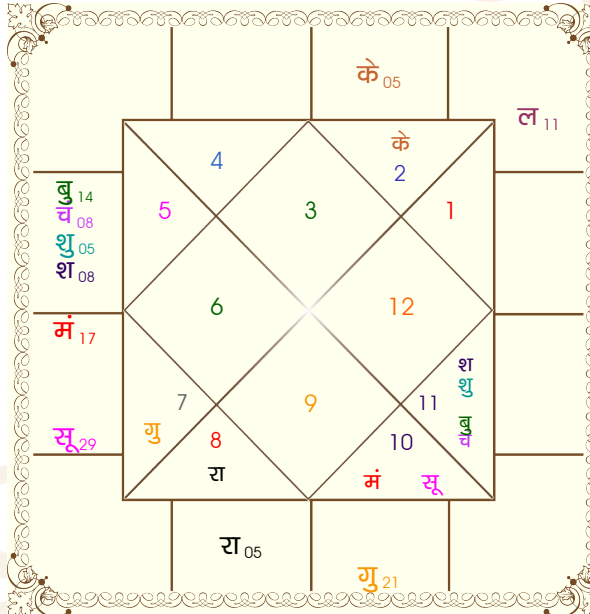

कृष्णमूर्ति पद्धति

भोग्य दशा काल : राहु 16 वर्ष 8 मास 18 दिन

ग्रह					निरयण भाव				
ग्रह	व	राशि	अंश	रा न अं. प्र.	भाव	राशि	अंश	रा न अं. प्र.	
सूर्य		मक	28:43:47	शनि मंगलशनि शुक्र	1	मिथु	10:58:54	बुध राहु शनि बुध	
चंद्र		कुंभ	07:37:00	शनि राहु राहु बुध	2	कर्क	05:08:16	चंद्र शनि शनि राहु	
मंगल		मक	17:24:38	शनि चंद्र शनि राहु	3	सिंह	01:11:03	सूर्य केतु शुक्र सूर्य	
बुध	व	कुंभ	13:54:24	शनि राहु बुध गुरु	4	कन्या	01:18:27	बुध सूर्य गुरु गुरु	
गुरु		तुला	20:31:33	शुक्र गुरु गुरु बुध	5	तुला	05:12:59	शुक्र मंगलसूर्य शनि	
शुक्र		कुंभ	04:48:08	शनि मंगलशुक्र केतु	6	वृश्चि	09:25:28	मंगलशनि शुक्र गुरु	
शनि		कुंभ	07:55:00	शनि राहु राहु केतु	7	धनु	10:58:54	गुरु केतु शनि राहु	
राहु	व	वृश्चि	05:21:55	मंगलशनि शनि गुरु	8	मक	05:08:16	शनि सूर्य बुध बुध	
केतु	व	वृष	05:21:55	शुक्र सूर्य बुध बुध	9	कुंभ	01:11:03	शनि मंगलबुध राहु	
हर्ष		मक	00:18:16	शनि सूर्य राहु बुध	10	मीन	01:18:27	गुरु गुरु मंगलचंद्र	
नेप		धनु	28:18:52	गुरु सूर्य चंद्र शुक्र	11	मेष	05:12:59	मंगलकेतु मंगलबुध	
प्लूटो		वृश्चि	04:18:21	मंगलशनि शनि शुक्र	12	वृष	09:25:28	शुक्र सूर्य शुक्र शनि	

के.पी. अयनांश : 23:40:16

फॉरच्युना : मिथुन 19:52:07

लग्न कुंडली