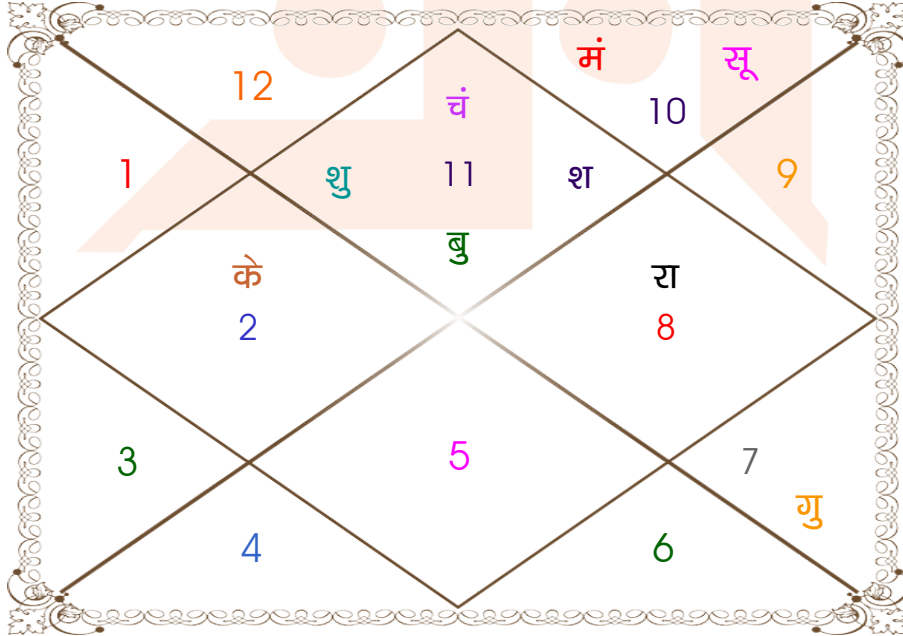

चन्द्र कुण्डली

Mahamaya Jyotish Karyalaya

Astrologer Suman Acharya

Professor colony Raipur CG

Member All India Federation Of Astrologers Society

9827401035

astrosumanpal1981@gmail.com