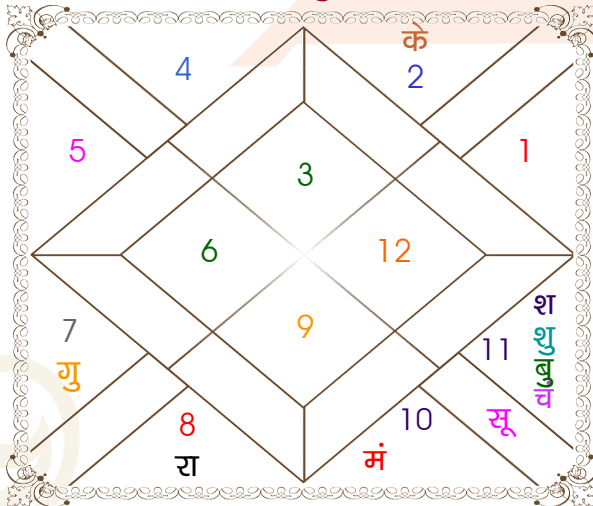

कारक, अवस्था, रश्मि

ग्रह	----- कारक -----			----- अवस्था -----			ग्रह बल
	चर	स्थिर	बालादि	दीप्तादि	शयनादि	रश्मि	
सूर्य	आत्मा	पितृ	बाल	खल	शयन	6.03	46 %
चंद्र	ज्ञाति	मातृ	कुमार	शान्त	नृत्यलिप्सा	2.36	50 %
मंगल	भातृ	भातृ	युवा	विकल	नृत्यलिप्सा	0.00	32 %
बुध	मातृ	ज्ञाति	युवा	शान्त	नृत्यलिप्सा	0.43	41 %
गुरु	अमात्य	धन	वृद्ध	खल	आगमन	1.16	11 %
शुक्र	कलत्र	कलत्र	बाल	विकल	नृत्यलिप्सा	5.68	66 %
शनि	पुत्र	आयु	कुमार	विकल	नृत्यलिप्सा	4.01	65 %
राहु	---	ज्ञान	मृत	खल	आगमन	0.00	14 %
केतु	---	मोक्ष	मृत	शान्त	प्रकाश	0.00	14 %
कुल						19.68	

तारा चक्र

जन्म	सम्पत	विपत	क्षेम	प्रत्यारि	साधक	वध	मित्र	अतिमित्र
शतभिषा	पू०भाद्रपद	उ०भाद्रपद	रेवती	अश्विनी	भरणी	कृतिका	रोहिणी	मृगशिरा
आर्द्रा	पुनर्वसु	पुष्य	आश्लेषा	मघा	पू०फाल्गुनी	उ०फाल्गुनी	हस्त	चित्रा
स्वाति	विशाखा	अनुराधा	ज्येष्ठा	मूल	पूर्वाषाढा	उत्तराषाढा	श्रवण	धनिष्ठा

चलित कुंडली