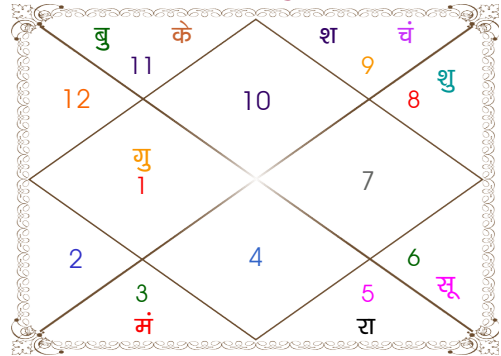

Astrologer Suman Acharya
Professor colony Raipur CG
Member All India Federation Of Astrologers Society
9827401035
astrosumanpal1981@gmail.com

ग्रह स्पष्ट तथा उनकी स्थिति

ग्रह	व	अ	राशि	अंश	गति	नक्षत्र	पद	नं.	रा	न	अं.	स्थिति
लग्न			मिथु	10:52:24	326:31:36	आर्द्रा	2	6	बुध	राहु	शनि	---
सूर्य			मक	28:37:17	01:00:43	धनिष्ठा	2	23	शनि	मंगल	शनि	शत्रु राशि
चंद्र			कुंभ	07:30:30	12:33:37	शतभिषा	1	24	शनि	राहु	राहु	सम राशि
मंगल	अ		मक	17:18:08	00:46:59	श्रवण	3	22	शनि	चंद्र	शनि	उच्च राशि
बुध	व		कुंभ	13:47:54	00:00:09	शतभिषा	3	24	शनि	राहु	बुध	सम राशि
गुरु			तुला	20:25:03	00:03:11	विशाखा	1	16	शुक्र	गुरु	गुरु	शत्रु राशि
शुक्र	अ		कुंभ	04:41:38	01:15:12	धनिष्ठा	4	23	शनि	मंगल	शुक्र	मित्र राशि
शनि	अ		कुंभ	07:48:30	00:07:14	शतभिषा	1	24	शनि	राहु	राहु	मूलत्रिकोण
राहु	व		वृश्चि	05:15:25	00:14:01	अनुराधा	1	17	मंगल	शनि	शनि	शत्रु राशि
केतु	व		वृष	05:15:25	00:14:01	कृतिका	3	3	शुक्र	सूर्य	बुध	सम राशि
हर्ष			मक	00:11:46	00:03:14	उत्तराषाढा	2	21	शनि	सूर्य	राहु	---
नेप			धनु	28:12:22	00:02:02	उत्तराषाढा	1	21	गुरु	सूर्य	चंद्र	---
प्लूटो			वृश्चि	04:11:51	00:00:39	अनुराधा	1	17	मंगल	शनि	शनि	---
दशम भाव			मीन	01:11:57	--	पू०भाद्रपद	--	25	गुरु	गुरु	मंगल	--

व - वकी स - स्थिर
अ - अस्त पू - पूर्ण अस्त
राहु : स्पष्ट

चित्रपक्षीय अयनांश : 23:46:46

लग्न-चलित

चन्द्र कुंडली

नवमांश कुंडली

Mahamaya Jyotish Karyalaya

Astrologer Suman Acharya
Professor colony Raipur CG
Member All India Federation Of Astrologers Society
9827401035
astrosumanpal1981@gmail.com

चलित तथा निरयण भाव चलित

चलित अंश

भाव	भाव संधि	भाव मध्य
1	वृष 24:15:40	मिथुन 10:52:24
2	मिथुन 24:15:40	कर्क 07:38:55
3	कर्क 21:02:11	सिंह 04:25:26
4	सिंह 17:48:42	कन्या 01:11:57
5	कन्या 17:48:42	तुला 04:25:26
6	तुला 21:02:11	वृश्चिक 07:38:55
7	वृश्चिक 24:15:40	धनु 10:52:24
8	धनु 24:15:40	मकर 07:38:55
9	मकर 21:02:11	कुम्भ 04:25:26
10	कुम्भ 17:48:42	मीन 01:11:57
11	मीन 17:48:42	मेष 04:25:26
12	मेष 21:02:11	वृष 07:38:55