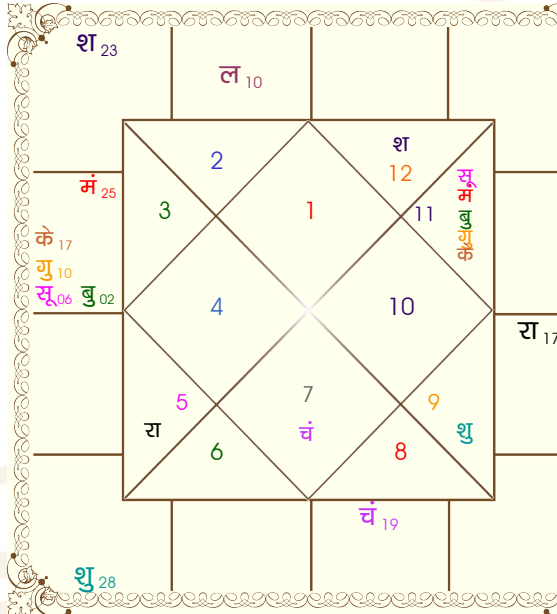

कृष्णमूर्ति पद्धति

भोग्य दशा काल : राहु 0 वर्ष 10 मास 22 दिन

ग्रह	व	राशि	अंश	रा	न	अं.	प्र.	भाव	राशि	अंश	रा	न	अं.	प्र.
सूर्य		कुंभ	05:34:59	शनि	मंगल	चंद्र	चंद्र	1	मेष	09:46:56	मंगल	केतु	शनि	बुध
चंद्र		तुला	19:20:17	शुक्र	राहु	मंगल	राहु	2	वृष	10:16:55	शुक्र	चंद्र	चंद्र	राहु
मंगल		कुंभ	24:58:52	शनि	गुरु	बुध	राहु	3	मिथु	05:41:35	बुध	मंगल	चंद्र	मंगल
बुध		कुंभ	02:14:31	शनि	मंगल	केतु	राहु	4	कर्क	00:17:25	चंद्र	गुरु	चंद्र	केतु
गुरु		कुंभ	09:33:27	शनि	राहु	गुरु	शुक्र	5	कर्क	27:45:47	चंद्र	बुध	गुरु	राहु
शुक्र		धनु	27:32:16	गुरु	सूर्य	चंद्र	राहु	6	कन्या	01:12:04	बुध	सूर्य	राहु	मंगल
शनि		मीन	23:14:28	गुरु	बुध	चंद्र	शुक्र	7	तुला	09:46:56	शुक्र	राहु	गुरु	शुक्र
राहु		सिंह	16:51:33	सूर्य	शुक्र	चंद्र	शनि	8	वृश्चि	10:16:55	मंगल	शनि	शुक्र	केतु
केतु		कुंभ	16:51:33	शनि	राहु	शुक्र	शनि	9	धनु	05:41:35	गुरु	केतु	राहु	राहु
हर्ष		मक	16:09:03	शनि	चंद्र	शनि	बुध	10	मक	00:17:25	शनि	सूर्य	राहु	बुध
नेप		मक	07:00:01	शनि	सूर्य	केतु	केतु	11	मक	27:45:47	शनि	मंगल	गुरु	राहु
प्लूटो		वृश्चि	14:12:29	मंगल	शनि	राहु	शुक्र	12	मीन	01:12:04	गुरु	गुरु	मंगल	शुक्र

के.पी. अयनांश : 23:43:37

फॉरच्युना : धनु 23:32:13

लग्न कुंडली