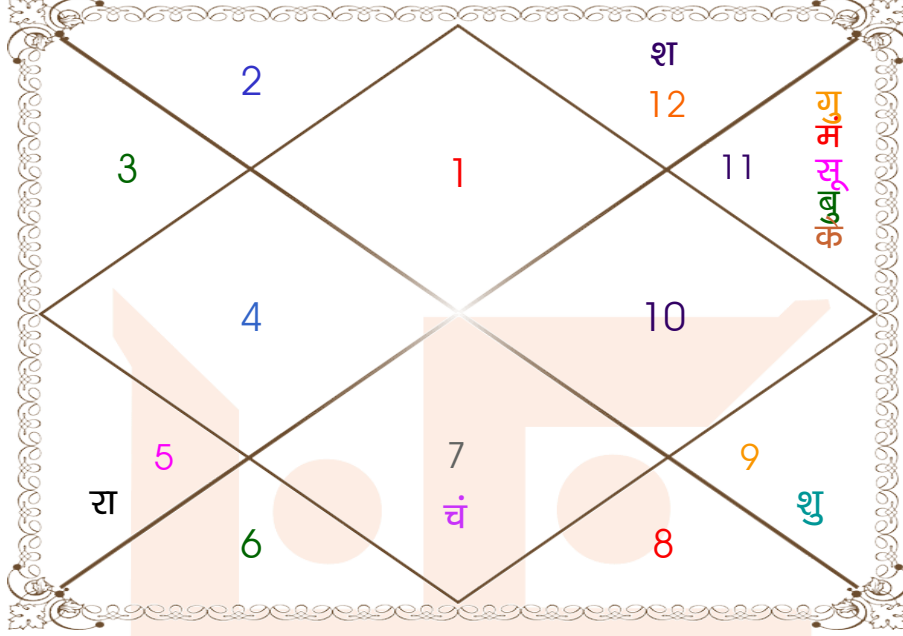

जन्म कुण्डली

लग्न कुण्डली