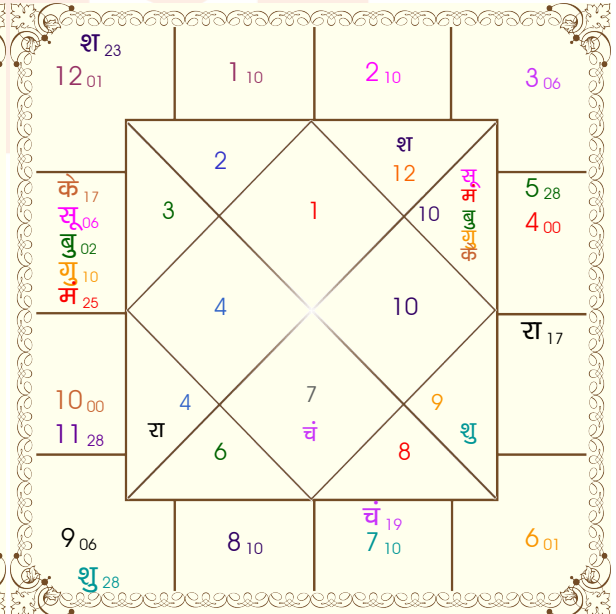

भाव कुंडली

Mahamaya Jyotish Karyalaya

Astrologer Suman Acharya

Professor colony Raipur CG

Member All India Federation Of Astrologers Society

9827401035

astrosumanpal1981@gmail.com