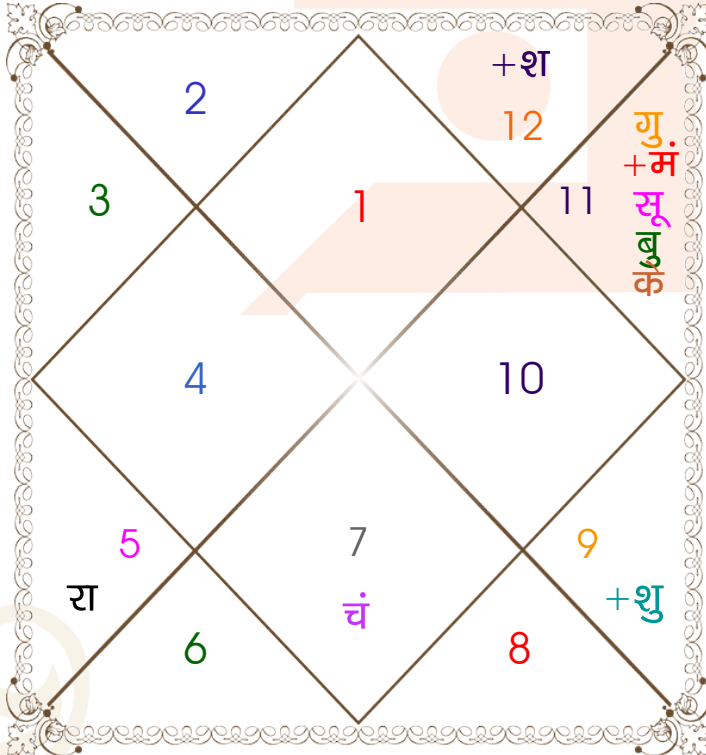

ग्रह स्पष्ट तथा उनकी स्थिति

ग्रह	व	अ	राशि	अंश	गति	नक्षत्र	पद	नं.	रा	न	अं.	स्थिति
लग्न			मेष	09:40:46	442:36:29	अश्विनी	3	1	मंगल	केतु	शनि	---
सूर्य			कुंभ	05:28:49	01:00:32	धनिष्ठा	4	23	शनि	मंगल	सूर्य	शत्रु राशि
चंद्र			तुला	19:14:07	12:00:32	स्वाति	4	15	शुक्र	राहु	मंगल	सम राशि
मंगल			कुंभ	24:52:42	00:46:57	पू०भाद्रपद	2	25	शनि	गुरु	बुध	सम राशि
बुध	अ		कुंभ	02:08:21	01:46:45	धनिष्ठा	3	23	शनि	मंगल	केतु	सम राशि
गुरु	अ		कुंभ	09:27:17	00:14:26	शतभिषा	1	24	शनि	राहु	गुरु	सम राशि
शुक्र			धनु	27:26:06	00:25:50	उत्तराषाढ़ा	1	21	गुरु	सूर्य	चंद्र	सम राशि
शनि			मीन	23:08:18	00:05:55	रेवती	2	27	गुरु	बुध	चंद्र	सम राशि
राहु			सिंह	16:45:23	00:00:48	पू०फाल्गुनी	2	11	सूर्य	शुक्र	चंद्र	शत्रु राशि
केतु			कुंभ	16:45:23	00:00:48	शतभिषा	4	24	शनि	राहु	शुक्र	शत्रु राशि
हर्ष			मक	16:02:53	00:03:22	श्रवण	2	22	शनि	चंद्र	शनि	---
नेप			मक	06:53:51	00:02:04	उत्तराषाढ़ा	4	21	शनि	सूर्य	बुध	---
प्लूटो			वृश्चि	14:06:19	00:00:44	अनुराधा	4	17	मंगल	शनि	राहु	---
दशम भाव			मक	00:11:15	--	उत्तराषाढ़ा	--	21	शनि	सूर्य	राहु	--

व - वकी स - स्थिर
अ - अस्त पू - पूर्ण अस्त
राहु : स्पष्ट

चित्रपक्षीय अयनांश : 23:49:47

लग्न-चलित