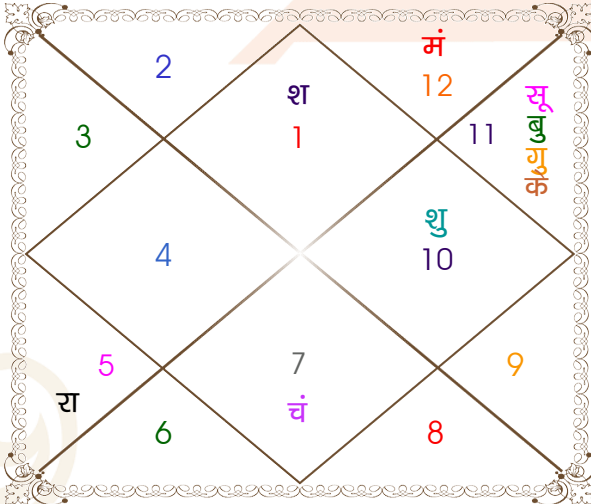

चलित तथा निरयण भाव चलित

चलित अंश

भाव	भाव संधि	भाव मध्य
1	मीन 23:05:50	मेष 09:40:46
2	मेष 23:05:50	वृष 06:30:55
3	वृष 19:56:00	मिथुन 03:21:05
4	मिथुन 16:46:10	कर्क 00:11:15
5	कर्क 16:46:10	सिंह 03:21:05
6	सिंह 19:56:00	कन्या 06:30:55
7	कन्या 23:05:50	तुला 09:40:46
8	तुला 23:05:50	वृश्चिक 06:30:55
9	वृश्चिक 19:56:00	धनु 03:21:05
10	धनु 16:46:10	मकर 00:11:15
11	मकर 16:46:10	कुम्भ 03:21:05
12	कुम्भ 19:56:00	मीन 06:30:55

निरयण भाव चलित

भाव	राशि	अंश
1	मेष	09:40:46
2	वृष	10:10:45
3	मिथुन	05:35:25
4	कर्क	00:11:15
5	कर्क	27:39:37
6	कन्या	01:05:54
7	तुला	09:40:46
8	वृश्चिक	10:10:45
9	धनु	05:35:25
10	मकर	00:11:15
11	मकर	27:39:37
12	मीन	01:05:54

तारा चक्र

जन्म	सम्पत	विपत	क्षेम	प्रत्यारि	साधक	वध	मित्र	अतिमित्र
स्वाति	विशाखा	अनुराधा	ज्येष्ठा	मूल	पूर्वाषाढा	उत्तराषाढा	श्रवण	धनिष्ठा
शतभिषा	पूर्वाभाद्रपद	उ०भाद्रपद	रेवती	अश्विनी	भरणी	कृतिका	रोहिणी	मृगशिरा
आर्द्रा	पुनर्वसु	पुष्य	आश्लेषा	मघा	पूर्वाल्गुनी	उ०फाल्गुनी	हस्त	चित्रा

चलित कुंडली