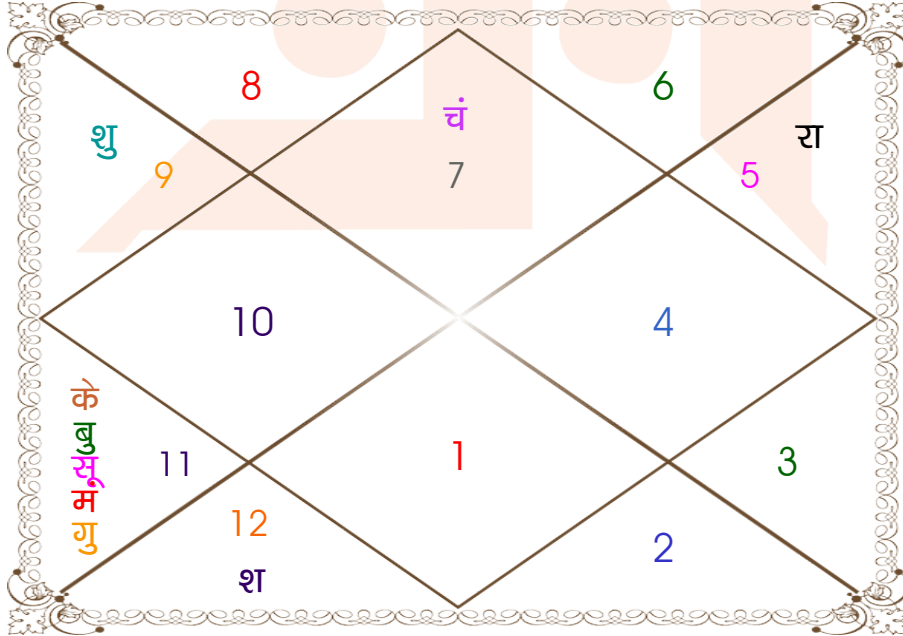

चन्द्र कुण्डली

Mahamaya Jyotish Karyalaya

Astrologer Suman Acharya
Professor colony Raipur CG

Member All India Federation Of Astrologers Society
9827401035

astrosumanpal1981@gmail.com