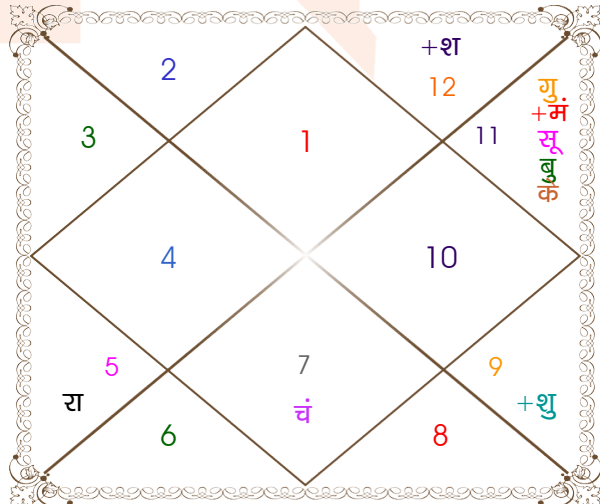

लग्न-चलित

Mahamaya Jyotish Karyalaya

Astrologer Suman Acharya
Professor colony Raipur CG
Member All India Federation Of Astrologers Society
9827401035
astrosumanpal1981@gmail.com