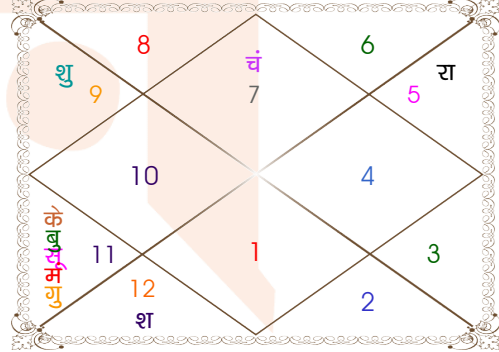

चन्द्र कुंडली