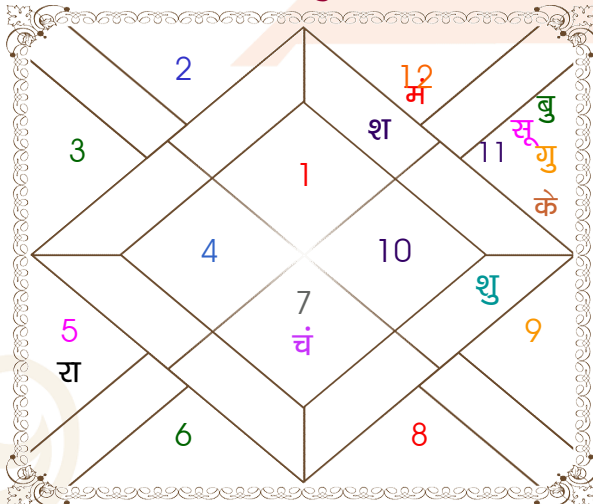

कारक, अवस्था, रश्मि

ग्रह	----- कारक -----			----- अवस्था -----			ग्रह बल
	चर	स्थिर	बालादि	दीप्तादि	शयनादि	रश्मि	
सूर्य	ज्ञाति	पितृ	बाल	खल	नृत्यलिप्सा	6.42	64 %
चंद्र	मातृ	मातृ	वृद्ध	शान्त	निद्रा	0.83	28 %
मंगल	अमात्य	भातृ	मृत	निपीदित	निद्रा	5.10	46 %
बुध	कलत्र	ज्ञाति	बाल	विकल	आगम	0.00	41 %
गुरु	पुत्र	धन	कुमार	विकल	निद्रा	0.00	68 %
शुक्र	आत्मा	कलत्र	मृत	शान्त	आगमन	4.82	25 %
शनि	भातृ	आयु	कुमार	शान्त	नेत्रपाणि	0.90	55 %
राहु	---	ज्ञान	युवा	खल	निद्रा	0.00	19 %
केतु	---	मोक्ष	युवा	खल	निद्रा	0.00	19 %
कुल						18.06	

तारा चक्र

जन्म	सम्पत	विपत	क्षेम	प्रत्यारि	साधक	वध	मित्र	अतिमित्र
स्वाति	विशाखा	अनुराधा	ज्येष्ठा	मूल	पूर्वाषाढा	उत्तराषाढा	श्रवण	धनिष्ठा
शतभिषा	पूर्वाभाद्रपद	उ०भाद्रपद	रेवती	अश्विनी	भरणी	कृतिका	रोहिणी	मृगशिरा
आर्द्रा	पुनर्वसु	पुष्य	आश्लेषा	मघा	पूर्वाफाल्गुनी	उ०फाल्गुनी	हस्त	चित्रा

चलित कुंडली