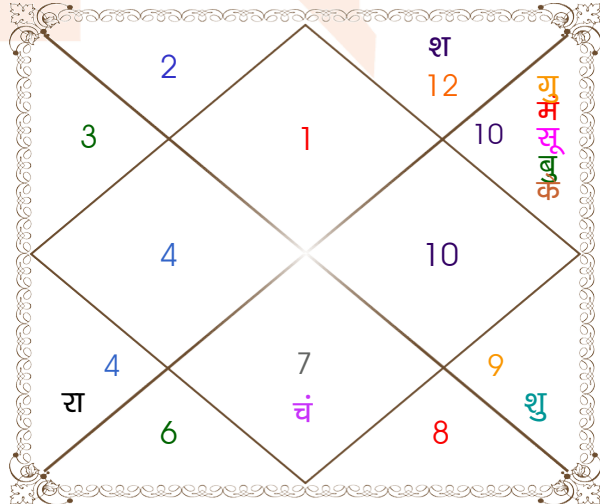

भाव कुंडली

Mahamaya Jyotish Karyalaya

Astrologer Suman Acharya
Professor colony Raipur CG
Member All India Federation Of Astrologers Society
9827401035
astrosumanpal1981@gmail.com