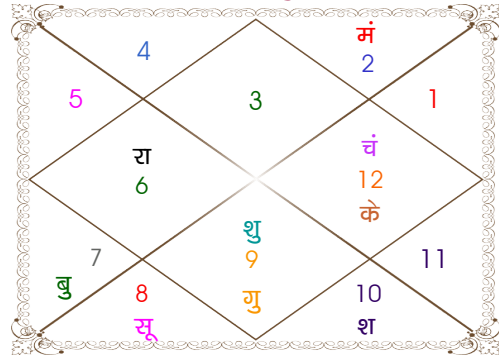

व - वकी स - स्थिर
अ - अस्त पू - पूर्ण अस्त
राहु : स्पष्ट

चित्रपक्षीय अयनांश : 23:49:47

लग्न-चलित

चन्द्र कुंडली

नवमांश कुंडली

Mahamaya Jyotish Karyalaya

Astrologer Suman Acharya
Professor colony Raipur CG
Member All India Federation Of Astrologers Society
9827401035
astrosumanpal1981@gmail.com