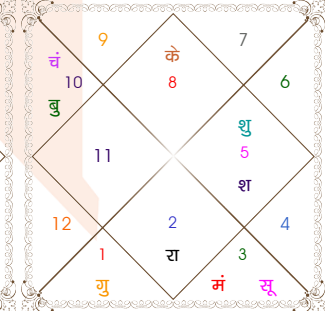

विंशोत्तरी सूर्य 3वर्ष 0मा 0दि सूर्य	योगिनी सिद्धा 3वर्ष 6मा 1दि सिद्धा
25/08/2025	25/08/2025
26/08/2028	24/02/2029
00/00/0000	00/00/0000
00/00/0000	00/00/0000
00/00/0000	00/00/0000
00/00/0000	25/08/2025
25/08/2025	पिंगला 26/08/2025
शनि 14/06/2026	धान्या 27/03/2026
बुध 21/04/2027	भामरी 05/01/2027
केतु 26/08/2027	भद्रिका 26/12/2027
शुक्र 26/08/2028	उल्का 24/02/2029

ग्रह	व अ	अंश	राशि	नक्षत्र	पद	स्वामी	अं.	स्थिति	षट्बल	चर	स्थिर	ग्रह तारा
लग्न		16:20:24	वृश्चि	अनुराधा	4	शनि	गुरु	---	0:00			
सूर्य		08:13:40	सिंह	मघा	3	केतु	गुरु	मूलत्रिकोण	2.18	मातृ	पितृ	मित्र
चंद्र		03:19:41	कन्या	उ०फाल्गुनी	2	सूर्य	शनि	मित्र राशि	1.47	कलत्र	मातृ	जन्म
मंगल		17:25:42	कन्या	हस्त	3	चंद्र	शनि	शत्रु राशि	1.10	भातृ	भातृ	सम्पत
बुध		21:24:30	कर्क	आश्लेषा	2	बुध	शुक्र	शत्रु राशि	0.75	अमात्य	ज्ञाति	वध
गुरु		22:26:15	मिथु	पुनर्वसु	1	गुरु	शनि	शत्रु राशि	1.22	आत्मा	धन	प्रत्यारि
शुक्र		05:25:56	कर्क	पुष्य	1	शनि	शनि	शत्रु राशि	0.91	ज्ञाति	कलत्र	साधक
शनि	व	06:14:46	मीन	उ०भाद्रपद	1	शनि	बुध	सम राशि	0.98	पुत्र	आयु	साधक
राहु		24:05:50	कुंभ	पू०भाद्रपद	2	गुरु	बुध	मित्र राशि	---	---	ज्ञान	प्रत्यारि
केतु		24:05:50	सिंह	पू०फाल्गुनी	4	शुक्र	बुध	शत्रु राशि	---	---	मोक्ष	अतिमित्र

लग्न-चलित

चन्द्र कुंडली

नवमांश कुंडली

सर्वाष्टकवर्ग

दशमांश कुंडली

शिक्षा, माता, वाहन एवं जायदाद

आपके जन्म समय में चतुर्थ भाव में कुम्भ राशि उदित हो रही थी जिसका स्वामी शनि है तथा राहु भी चतुर्थ भाव में ही स्थित है। अतः इसके प्रभाव से जीवन में आपको सांसारिक सुखों को अर्जित करने में काफी परिश्रम करना पड़ेगा। भौतिक सुख संसाधनों एवं भौतिक उपकरण भी आप काफी परिश्रम से प्राप्त करके उनका उपभोग करेंगी लेकिन आप एक परिश्रमी तथा बुद्धिमान महिला है। अतः आपको हतोत्साहित नहीं होना चाहिए तथा परिश्रम एवं ईमानदारी से अपने कार्यों को सम्पन्न करना चाहिए।