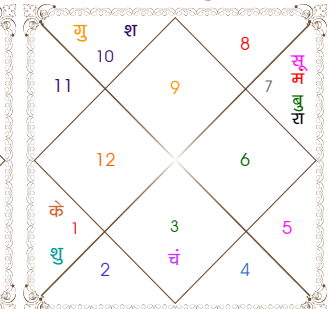

लग्न-चलित

चन्द्र कुंडली

नवमांश कुंडली

सर्वाष्टकवर्ग

दशमांश कुंडली

शिक्षा, माता, वाहन एवं जायदाद

आपके जन्म समय में चतुर्थ भाव में कुम्भ राशि उदित हो रही थी जिसका स्वामी शनि है तथा राहु भी चतुर्थ भाव में ही स्थित है। अतः इसके प्रभाव से जीवन में आपको सांसारिक सुखों को अर्जित करने में काफी परिश्रम करना पड़ेगा। भौतिक सुख संसाधनों एवं भौतिक उपकरण भी आप काफी परिश्रम से प्राप्त करके उनका उपभोग करेंगी लेकिन आप एक परिश्रमी तथा बुद्धिमान महिला है। अतः आपको हतोत्साहित नहीं होना चाहिए तथा परिश्रम एवं ईमानदारी से अपने कार्यों को सम्पन्न करना चाहिए।