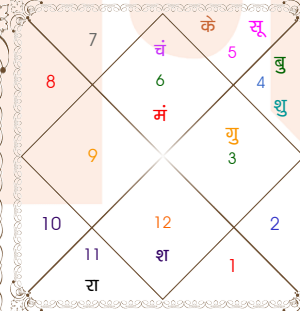

चन्द्र कुंडली