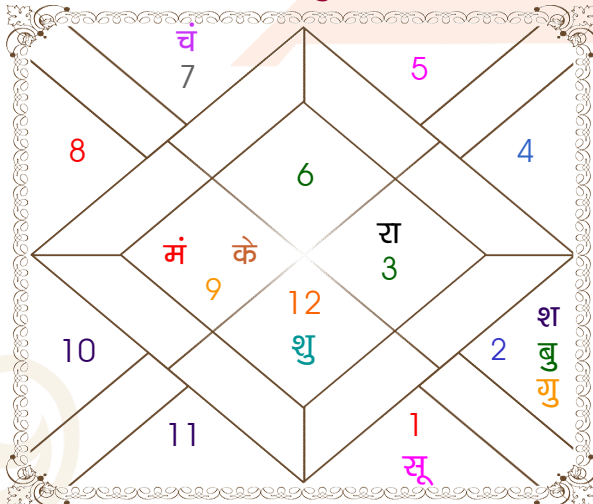

कारक, अवस्था, रश्मि

ग्रह	----- कारक -----			----- अवस्था -----			ग्रह बल
	चर	स्थिर	बालादि	दीप्तादि	शयनादि	रश्मि	
सूर्य	आत्मा	पितृ	वृद्ध	दीप्त	कौतुक	27.99	49 %
चंद्र	पुत्र	मातृ	कुमार	शान्त	नेत्रपाणि	0.64	25 %
मंगल	कलत्र	भातृ	बाल	मुदित	नेत्रपाणि	3.53	19 %
बुध	ज्ञाति	ज्ञाति	वृद्ध	मुदित	भोजन	1.91	32 %
गुरु	अमात्य	धन	कुमार	खल	गमन	5.28	44 %
शुक्र	भातृ	कलत्र	युवा	दीप्त	भोजन	22.02	67 %
शनि	मातृ	आयु	वृद्ध	मुदित	निद्रा	0.67	9 %
राहु	---	ज्ञान	युवा	दीप्त	भोजन	0.00	75 %
केतु	---	मोक्ष	युवा	दीप्त	भोजन	0.00	75 %
कुल						62.04	

तारा चक्र

जन्म	सम्पत	विपत	क्षेम	प्रत्यारि	साधक	वध	मित्र	अतिमित्र
स्वाति	विशाखा	अनुराधा	ज्येष्ठा	मूल	पूर्वाषाढा	उत्तराषाढा	श्रवण	धनिष्ठा
शतभिषा	पूर्वाभाद्रपद	उ०भाद्रपद	रेवती	अश्विनी	भरणी	कृतिका	रोहिणी	मृगशिरा
आर्द्रा	पुनर्वसु	पुष्य	आश्लेषा	मघा	पूर्वाफाल्गुनी	उ०फाल्गुनी	हस्त	चित्रा

चलित कुंडली