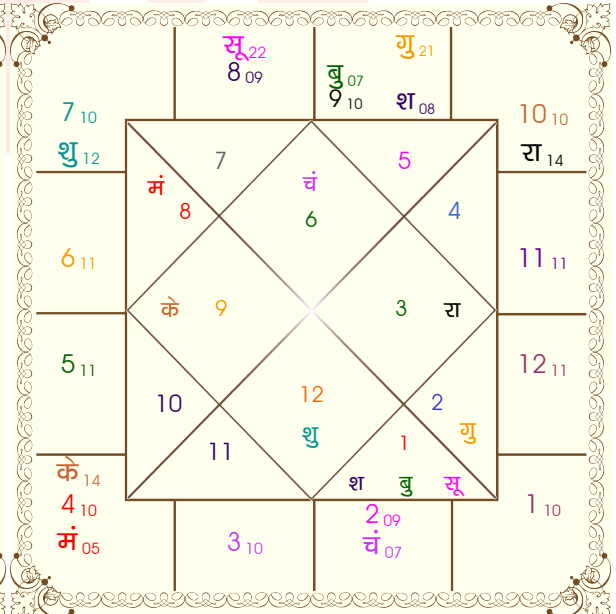

भाव कुंडली

Mahamaya Jyotish Karyalaya

Astrologer Suman Acharya
Professor colony Raipur CG

Member All India Federation Of Astrologers Society
9827401035

astrosumanpal1981@gmail.com