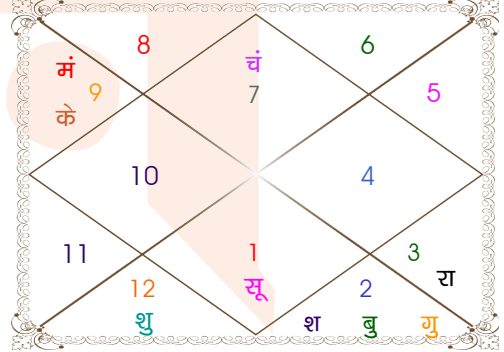

Astrologer Suman Acharya
Professor colony Raipur CG
Member All India Federation Of Astrologers Society
9827401035
astrosumanpal1981@gmail.com

ग्रह स्पष्ट तथा उनकी स्थिति

ग्रह	व	अ राशि	अंश	गति	नक्षत्र	पद	नं.	रा	न	अं.	स्थिति
लग्न		कन्या	10:06:45	336:28:13	हस्त	1	13	बुध	चंद्र	चंद्र	---
सूर्य		मेष	22:03:45	00:58:04	भरणी	3	2	मंगल	शुक्र	शनि	उच्च राशि
चंद्र		तुला	07:12:45	13:51:13	स्वाति	1	15	शुक्र	राहु	राहु	सम राशि
मंगल		धनु	05:00:40	00:03:46	मूल	2	19	गुरु	केतु	मंगल	मित्र राशि
बुध		वृष	06:31:39	01:54:24	कृतिका	3	3	शुक्र	सूर्य	बुध	मित्र राशि
गुरु		वृष	20:47:02	00:13:02	रोहिणी	4	4	शुक्र	चंद्र	शुक्र	शत्रु राशि
शुक्र		मीन	12:07:52	00:31:01	उ०भाद्रपद	3	26	गुरु	शनि	मंगल	उच्च राशि
शनि		वृष	08:02:04	00:07:35	कृतिका	4	3	शुक्र	सूर्य	शुक्र	मित्र राशि
राहु	व	मिथु	13:41:16	00:08:46	आर्द्रा	3	6	बुध	राहु	बुध	उच्च राशि
केतु	व	धनु	13:41:16	00:08:46	पूर्वाषाढा	1	20	गुरु	शुक्र	शुक्र	उच्च राशि
हर्ष		कुंभ	00:44:46	00:01:08	धनिष्ठा	3	23	शनि	मंगल	बुध	---
नेप		मक	14:54:02	00:00:09	श्रवण	2	22	शनि	चंद्र	गुरु	---
प्लूटो	व	वृश्चि	20:47:34	00:01:21	ज्येष्ठा	2	18	मंगल	बुध	शुक्र	---
दशम भाव		मिथु	10:02:59	--	आर्द्रा	--	6	बुध	राहु	गुरु	--

व - वकी स - स्थिर
अ - अस्त पू - पूर्ण अस्त
राहु : स्पष्ट

चित्रपक्षीय अयनांश : 23:52:15

लग्न-चलित

चन्द्र कुंडली

नवमांश कुंडली

Mahamaya Jyotish Karyalaya

Astrologer Suman Acharya
Professor colony Raipur CG
Member All India Federation Of Astrologers Society
9827401035
astrosumanpal1981@gmail.com