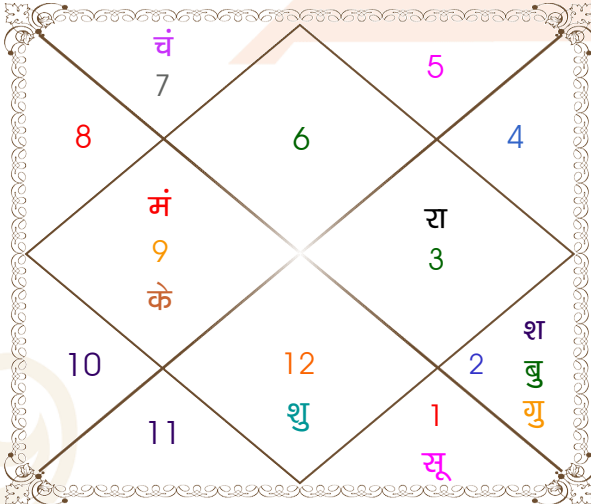

चलित तथा निरयण भाव चलित

चलित अंश

भाव	भाव संधि	भाव मध्य
1	सिंह 25:06:07	कन्या 10:06:45
2	कन्या 25:06:07	तुला 10:05:30
3	तुला 25:04:52	वृश्चिक 10:04:14
4	वृश्चिक 25:03:37	धनु 10:02:59
5	धनु 25:03:37	मकर 10:04:14
6	मकर 25:04:52	कुम्भ 10:05:30
7	कुम्भ 25:06:07	मीन 10:06:45
8	मीन 25:06:07	मेष 10:05:30
9	मेष 25:04:52	वृष 10:04:14
10	वृष 25:03:37	मिथुन 10:02:59
11	मिथुन 25:03:37	कर्क 10:04:14
12	कर्क 25:04:52	सिंह 10:05:30

निरयण भाव चलित

भाव	राशि	अंश
1	कन्या	10:06:45
2	तुला	09:18:03
3	वृश्चिक	09:35:00
4	धनु	10:02:59
5	मकर	10:39:01
6	कुम्भ	11:06:07
7	मीन	10:06:45
8	मेष	09:18:03
9	वृष	09:35:00
10	मिथुन	10:02:59
11	कर्क	10:39:01
12	सिंह	11:06:07

तारा चक्र

जन्म	सम्पत	विपत	क्षेम	प्रत्यारि	साधक	वध	मित्र	अतिमित्र
स्वाति	विशाखा	अनुराधा	ज्येष्ठा	मूल	पूर्वाषाढा	उत्तराषाढा	श्रवण	धनिष्ठा
शतभिषा	पूर्वाभाद्रपद	उ०भाद्रपद	रेवती	अश्विनी	भरणी	कृतिका	रोहिणी	मृगशिरा
आर्द्रा	पुनर्वसु	पुष्य	आश्लेषा	मघा	पूर्वाल्गुनी	उ०फाल्गुनी	हस्त	चित्रा

चलित कुंडली