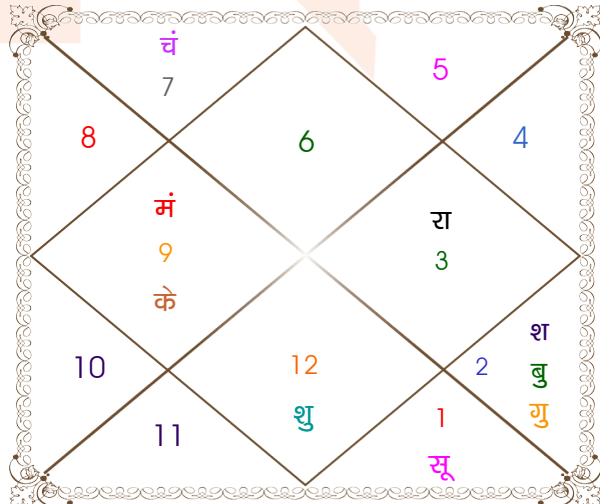

लग्न-चलित

Mahamaya Jyotish Karyalaya

Astrologer Suman Acharya
Professor colony Raipur CG
Member All India Federation Of Astrologers Society
9827401035
astrosumanpal1981@gmail.com