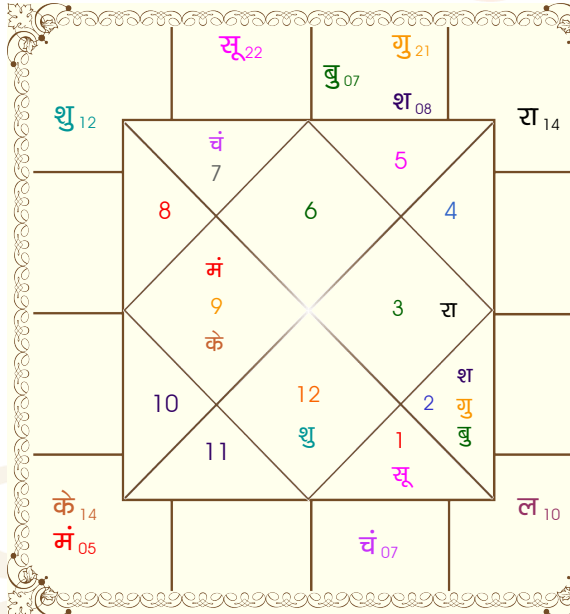

कृष्णमूर्ति पद्धति

भोग्य दशा काल : राहु 17 वर्ष 1 मास 16 दिन

ग्रह					निरयण भाव				
ग्रह	व	राशि	अंश	रा न अं. प्र.	भाव	राशि	अंश	रा न अं. प्र.	
सूर्य		मेष	22:09:42	मंगलशुक्र शनि शनि	1	कन्या	10:12:42	बुध चंद्र चंद्र राहु	
चंद्र		तुला	07:18:42	शुक्र राहु राहु शनि	2	तुला	09:24:01	शुक्र राहु गुरु बुध	
मंगल		धनु	05:06:37	गुरु केतु मंगलशनि	3	वृश्चि	09:40:58	मंगलशनि शुक्र शनि	
बुध		वृष	06:37:36	शुक्र सूर्य बुध गुरु	4	धनु	10:08:56	गुरु केतु शनि शुक्र	
गुरु		वृष	20:52:59	शुक्र चंद्र शुक्र सूर्य	5	मक	10:44:58	शनि चंद्र चंद्र बुध	
शुक्र		मीन	12:13:49	गुरु शनि मंगलराहु	6	कुंभ	11:12:04	शनि राहु शनि शुक्र	
शनि		वृष	08:08:01	शुक्र सूर्य शुक्र शुक्र	7	मीन	10:12:42	गुरु शनि शुक्र केतु	
राहु	व	मिथु	13:47:14	बुध राहु बुध राहु	8	मेष	09:24:01	मंगलकेतु शनि शनि	
केतु	व	धनु	13:47:14	गुरु शुक्र शुक्र सूर्य	9	वृष	09:40:58	शुक्र सूर्य शुक्र बुध	
हर्ष		कुंभ	00:50:44	शनि मंगलबुध चंद्र	10	मिथु	10:08:56	बुध राहु गुरु मंगल	
नेप		मक	14:59:59	शनि चंद्र गुरु शुक्र	11	कर्क	10:44:58	चंद्र शनि सूर्य शनि	
प्लूटो	व	वृश्चि	20:53:31	मंगलबुध शुक्र शनि	12	सिंह	11:12:04	सूर्य केतु शनि गुरु	

के.पी. अयनांश : 23:46:17

फॉरच्युना : कुम्भ 25:21:42

लग्न कुंडली