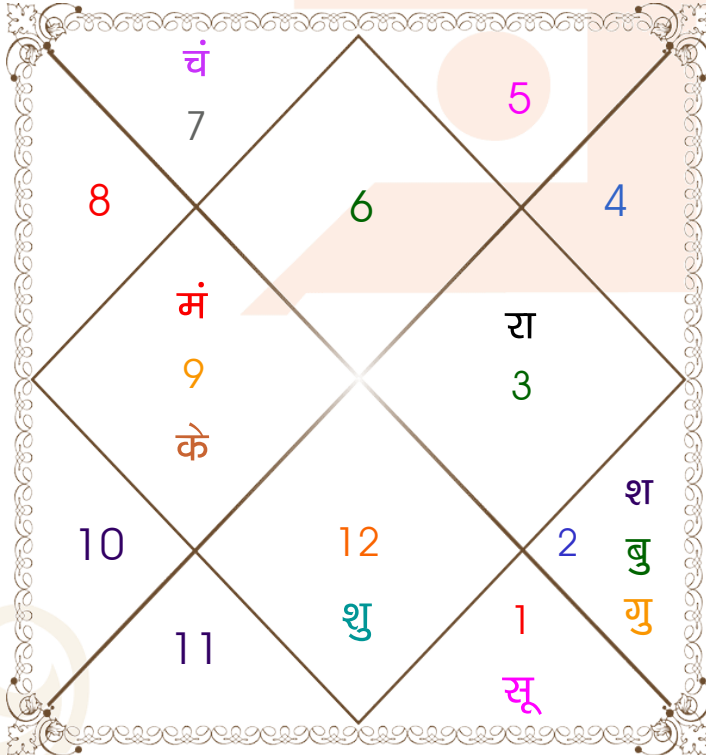

ग्रह स्पष्ट तथा उनकी स्थिति

ग्रह	व	अ राशि	अंश	गति	नक्षत्र	पद	नं.	रा	न	अं.	स्थिति
लग्न		कन्या	10:06:45	336:28:13	हस्त	1	13	बुध	चंद्र	चंद्र	---
सूर्य		मेष	22:03:45	00:58:04	भरणी	3	2	मंगल	शुक्र	शनि	उच्च राशि
चंद्र		तुला	07:12:45	13:51:13	स्वाति	1	15	शुक्र	राहु	राहु	सम राशि
मंगल		धनु	05:00:40	00:03:46	मूल	2	19	गुरु	केतु	मंगल	मित्र राशि
बुध		वृष	06:31:39	01:54:24	कृतिका	3	3	शुक्र	सूर्य	बुध	मित्र राशि
गुरु		वृष	20:47:02	00:13:02	रोहिणी	4	4	शुक्र	चंद्र	शुक्र	शत्रु राशि
शुक्र		मीन	12:07:52	00:31:01	उ०भाद्रपद	3	26	गुरु	शनि	मंगल	उच्च राशि
शनि		वृष	08:02:04	00:07:35	कृतिका	4	3	शुक्र	सूर्य	शुक्र	मित्र राशि
राहु	व	मिथु	13:41:16	00:08:46	आर्द्रा	3	6	बुध	राहु	बुध	उच्च राशि
केतु	व	धनु	13:41:16	00:08:46	पूर्वाषाढा	1	20	गुरु	शुक्र	शुक्र	उच्च राशि
हर्ष		कुंभ	00:44:46	00:01:08	धनिष्ठा	3	23	शनि	मंगल	बुध	---
नेप		मक	14:54:02	00:00:09	श्रवण	2	22	शनि	चंद्र	गुरु	---
प्लूटो	व	वृश्चि	20:47:34	00:01:21	ज्येष्ठा	2	18	मंगल	बुध	शुक्र	---
दशम भाव		मिथु	10:02:59	--	आर्द्रा	--	6	बुध	राहु	गुरु	--

व - वकी स - स्थिर
अ - अस्त पू - पूर्ण अस्त
राहु : स्पष्ट

चित्रपक्षीय अयनांश : 23:52:15

लग्न-चलित