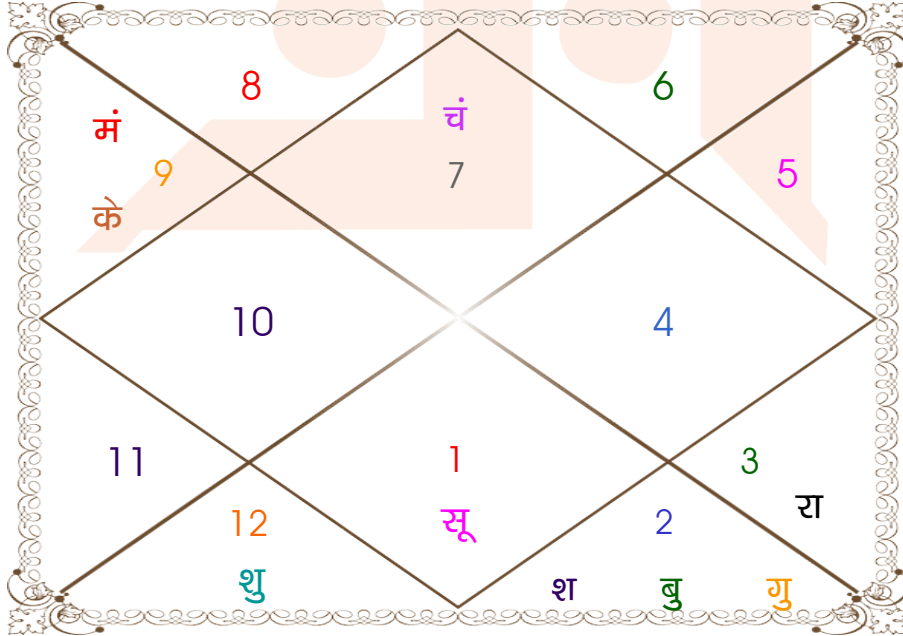

चन्द्र कुण्डली

Mahamaya Jyotish Karyalaya

Astrologer Suman Acharya
Professor colony Raipur CG

Member All India Federation Of Astrologers Society
9827401035

astrosumanpal1981@gmail.com