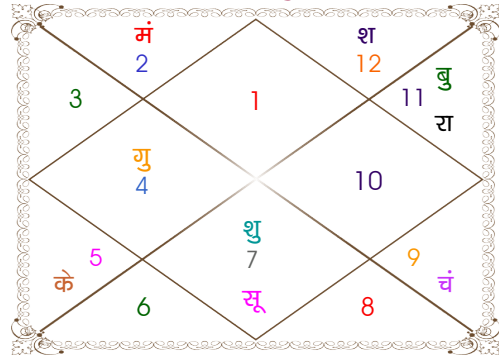

व - वकी स - स्थिर
अ - अस्त पू - पूर्ण अस्त
राहु : स्पष्ट

चित्रपक्षीय अयनांश : 23:52:15

लग्न-चलित

चन्द्र कुंडली

नवमांश कुंडली

Mahamaya Jyotish Karyalaya

Astrologer Suman Acharya
Professor colony Raipur CG
Member All India Federation Of Astrologers Society
9827401035
astrosumanpal1981@gmail.com

चलित तथा निरयण भाव चलित

चलित अंश

भाव	भाव संधि	भाव मध्य
1	सिंह 25:06:07	कन्या 10:06:45
2	कन्या 25:06:07	तुला 10:05:30
3	तुला 25:04:52	वृश्चिक 10:04:14
4	वृश्चिक 25:03:37	धनु 10:02:59
5	धनु 25:03:37	मकर 10:04:14
6	मकर 25:04:52	कुम्भ 10:05:30
7	कुम्भ 25:06:07	मीन 10:06:45
8	मीन 25:06:07	मेष 10:05:30
9	मेष 25:04:52	वृष 10:04:14
10	वृष 25:03:37	मिथुन 10:02:59
11	मिथुन 25:03:37	कर्क 10:04:14
12	कर्क 25:04:52	सिंह 10:05:30