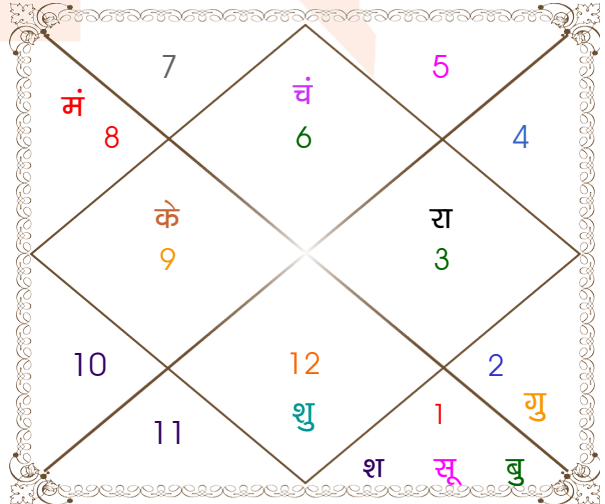

भाव कुंडली

Mahamaya Jyotish Karyalaya

Astrologer Suman Acharya
Professor colony Raipur CG
Member All India Federation Of Astrologers Society
9827401035
astrosumanpal1981@gmail.com