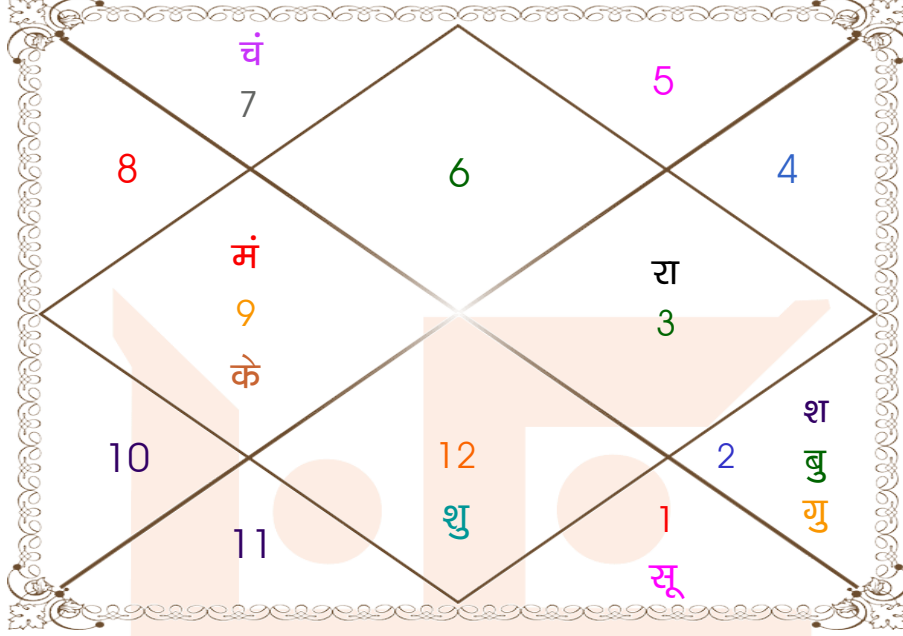

जन्म कुण्डली

लग्न कुण्डली