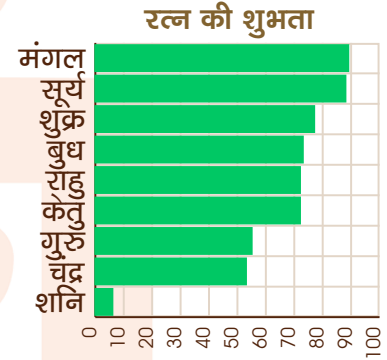

नीचे जन्मकुण्डली में ग्रहों की शुभता को सारणी व ग्राफ में दर्शित किया गया है। साथ ही कौन सा ग्रह किस क्षेत्र में कार्य सिद्ध कर सकता है दिया गया है। विभिन्न दशाओं में विभिन्न रत्नों की शुभता भी नीचे तालिका में दी गई है। जिस ग्रह को 75 प्रतिशत शुभता प्राप्त है उसके रत्न हमें सर्वदा बिना दशा विचार के धारण करने चाहिए। जिन्हें 50-75 प्रतिशत शुभता प्राप्त है उन्हें कार्य क्षेत्र अनुसार व अनुकूल दशा में धारण करना चाहिए। जो रत्न केवल 25-50 प्रतिशत शुभता लिए हैं उनके रत्न केवल उनकी या उनके मित्रों की दशा में धारण करने चाहिए। अन्ततः जिन्हें 25 प्रतिशत से भी कम शुभता प्राप्त है वे ग्रह अपने लिए अशुभ ही समझें और उनके रत्नों को पहनने से बचना चाहिए।

रत्न	ग्रह	शुभता	क्षेत्र
मूंगा	मंगल	89%	धन, भाग्योदय, सुख
माणिक्य	सूर्य	88%	धनार्जन, स्वास्थ्य
हीरा	शुक्र	77%	भाग्योदय, व्यावसायिक उन्नति, पराक्रम
पन्ना	बुध	73%	व्यावसायिक उन्नति, धनार्जन, धन
गोमेद	राहु	72%	धनार्जन, व्यावसायिक उन्नति
लहसुनिया	केतु	72%	सन्तति सुख, पराक्रम
पुखराज	गुरु	55%	पराक्रम, सन्तति सुख, दुर्घटना से बचाव
मोती	चंद्र	53%	भाग्योदय, कम खर्च
नीलम	शनि	6%	धन हानि, शत्रु व रोग, दाम्पत्य कष्ट

दशानुसार रत्न विचार

दशा	समाप्ति	माणिक्य	मोती	मूंगा	पन्ना	पुखराज	हीरा	नीलम	गोमेद	लहसुनिया
शुक्र	31/05/1997	75%	31%	89%	80%	55%	89%	19%	78%	78%
सूर्य	31/05/2003	100%	59%	95%	73%	61%	64%	0%	59%	59%
चंद्र	31/05/2013	94%	66%	89%	80%	55%	77%	6%	59%	59%
मंगल	30/05/2020	94%	59%	100%	61%	61%	77%	6%	59%	78%
राहु	31/05/2038	75%	31%	77%	73%	55%	83%	19%	84%	59%
गुरु	31/05/2054	94%	59%	95%	61%	67%	64%	6%	72%	72%
शनि	31/05/2073	75%	31%	77%	80%	55%	83%	31%	78%	59%
बुध	31/05/2090	94%	31%	89%	86%	55%	83%	6%	72%	72%
केतु	31/05/2097	75%	31%	95%	73%	55%	83%	0%	59%	84%