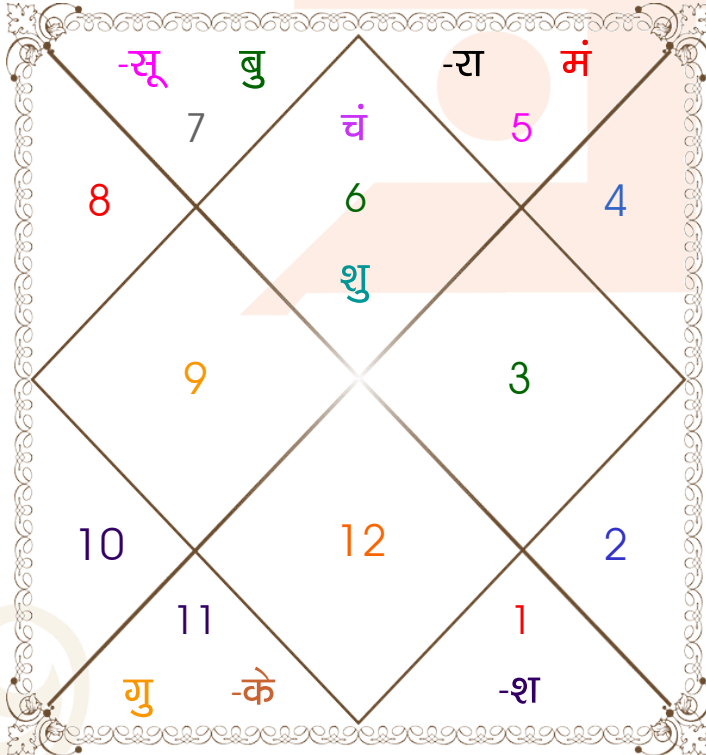

ग्रह स्पष्ट तथा उनकी स्थिति

ग्रह	व	अ	राशि	अंश	गति	नक्षत्र	पद	नं.	रा	न	अं.	स्थिति
लग्न			कन्या	23:47:45	333:34:41	चित्रा	1	14	बुध	मंगल	मंगल	---
सूर्य			तुला	01:33:47	00:59:37	चित्रा	3	14	शुक्र	मंगल	बुध	नीच राशि
चंद्र			कन्या	16:04:56	11:53:55	हस्त	2	13	बुध	चंद्र	शनि	मित्र राशि
मंगल			सिंह	13:08:24	00:36:12	मघा	4	10	सूर्य	केतु	बुध	मित्र राशि
बुध			तुला	16:45:36	01:30:04	स्वाति	4	15	शुक्र	राहु	शुक्र	मित्र राशि
गुरु	व		कुंभ	25:24:46	00:04:58	पू०भाद्रपद	2	25	शनि	गुरु	बुध	सम राशि
शुक्र		अ	कन्या	28:41:38	01:15:07	चित्रा	2	14	बुध	मंगल	शनि	नीच राशि
शनि	व		मेष	06:42:14	00:04:46	अश्विनी	3	1	मंगल	केतु	राहु	नीच राशि
राहु	व		सिंह	06:20:55	00:07:32	मघा	2	10	सूर्य	केतु	राहु	शत्रु राशि
केतु	व		कुंभ	06:20:55	00:07:32	धनिष्ठा	4	23	शनि	मंगल	चंद्र	शत्रु राशि
हर्ष			मक	14:58:21	00:00:00	श्रवण	2	22	शनि	चंद्र	गुरु	---
नेप			मक	05:33:43	00:00:15	उत्तराषाढा	3	21	शनि	सूर्य	बुध	---
प्लूटो			वृश्चि	12:31:59	00:01:53	अनुराधा	3	17	मंगल	शनि	मंगल	---
दशम भाव			मिथु	23:39:45	--	पुनर्वसु	--	7	बुध	गुरु	शनि	--

व - वकी स - स्थिर
अ - अस्त पू - पूर्ण अस्त
राहु : स्पष्ट

चित्रपक्षीय अयनांश : 23:50:14

लग्न-चलित