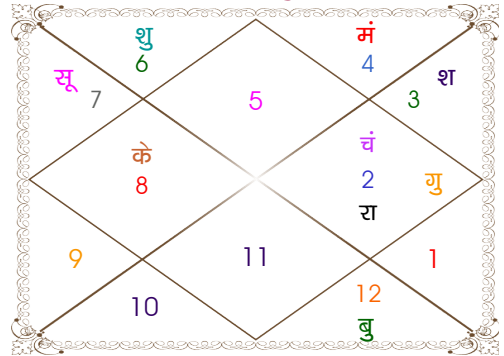

व - वकी स - स्थिर
अ - अस्त पू - पूर्ण अस्त
राहु : स्पष्ट

चित्रपक्षीय अयनांश : 23:50:14

लग्न-चलित

चन्द्र कुंडली

नवमांश कुंडली

Mahamaya Jyotish Karyalaya

Astrologer Suman Acharya
Professor colony Raipur CG
Member All India Federation Of Astrologers Society
9827401035
astrosumanpal1981@gmail.com