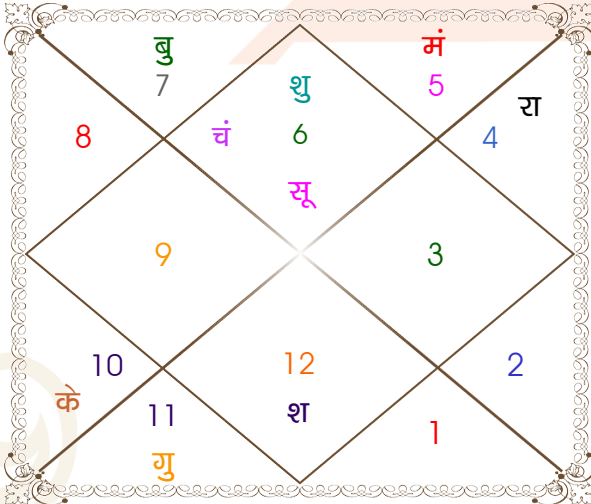

चलित तथा निरयण भाव चलित

चलित अंश

भाव	भाव संधि	भाव मध्य
1	कन्या 08:46:25	कन्या 23:47:45
2	तुला 08:46:25	तुला 23:45:05
3	वृश्चिक 08:43:45	वृश्चिक 23:42:25
4	धनु 08:41:05	धनु 23:39:45
5	मकर 08:41:05	मकर 23:42:25
6	कुम्भ 08:43:45	कुम्भ 23:45:05
7	मीन 08:46:25	मीन 23:47:45
8	मेष 08:46:25	मेष 23:45:05
9	वृष 08:43:45	वृष 23:42:25
10	मिथुन 08:41:05	मिथुन 23:39:45
11	कर्क 08:41:05	कर्क 23:42:25
12	सिंह 08:43:45	सिंह 23:45:05

निरयण भाव चलित

भाव	राशि	अंश
1	कन्या	23:47:45
2	तुला	23:04:14
3	वृश्चिक	23:07:03
4	धनु	23:39:45
5	मकर	24:43:42
6	कुम्भ	25:22:01
7	मीन	23:47:45
8	मेष	23:04:14
9	वृष	23:07:03
10	मिथुन	23:39:45
11	कर्क	24:43:42
12	सिंह	25:22:01

तारा चक्र

जन्म	सम्पत	विपत	क्षेम	प्रत्यारि	साधक	वध	मित्र	अतिमित्र
हस्त	चित्रा	स्वाति	विशाखा	अनुराधा	ज्येष्ठा	मूल	पूर्वाषाढा	उत्तराषाढा
श्रवण	धनिष्ठा	शतभिषा	पू०भाद्रपद	उ०भाद्रपद	रेवती	अश्विनी	भरणी	कृतिका
रोहिणी	मृगशिरा	आर्द्रा	पुनर्वसु	पुष्य	आश्लेषा	मघा	पू०फाल्गुनी	उ०फाल्गुनी

चलित कुंडली