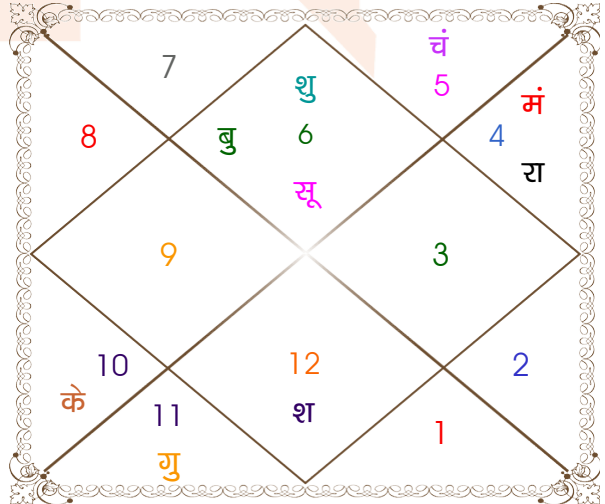

भाव कुंडली

Mahamaya Jyotish Karyalaya

Astrologer Suman Acharya
Professor colony Raipur CG
Member All India Federation Of Astrologers Society
9827401035
astrosumanpal1981@gmail.com