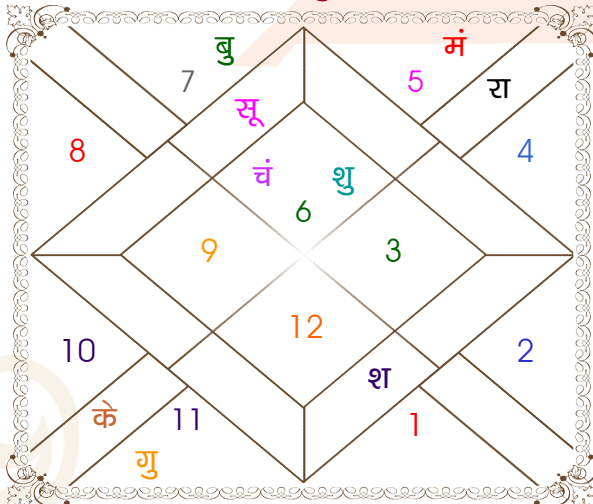

कारक, अवस्था, रश्मि

ग्रह	कारक			अवस्था			ग्रह बल
	चर	स्थिर	बालादि	दीप्तादि	शयनादि	रश्मि	
सूर्य	कलत्र	पितृ	बाल	भीत	सभा	0.47	48 %
चंद्र	मातृ	मातृ	युवा	मुदित	नेत्रपाणि	3.13	54 %
मंगल	पुत्र	भातृ	युवा	मुदित	गमन	0.56	60 %
बुध	भातृ	ज्ञाति	युवा	मुदित	गमन	5.49	56 %
गुरु	अमात्य	धन	मृत	शक्त	भोजन	2.35	54 %
शुक्र	आत्मा	कलत्र	बाल	विकल	गमन	0.10	54 %
शनि	ज्ञाति	आयु	कुमार	भीत	उपवेशन	0.15	16 %
राहु	---	ज्ञान	कुमार	खल	भोजन	0.00	15 %
केतु	---	मोक्ष	कुमार	खल	कौतुक	0.00	15 %
कुल						12.25	

तारा चक्र

जन्म	सम्पत	विपत	क्षेम	प्रत्यारि	साधक	वध	मित्र	अतिमित्र
हस्त	चित्रा	स्वाति	विशाखा	अनुराधा	ज्येष्ठा	मूल	पूर्वाषाढा	उत्तराषाढा
श्रवण	धनिष्ठा	शतभिषा	पूर्वाभाद्रपद	उभाद्रपद	रेवती	अश्विनी	भरणी	कृतिका
रोहिणी	मृगशिरा	आर्द्रा	पुनर्वसु	पुष्य	आश्लेषा	मघा	पूर्वाफाल्गुनी	उत्तराफाल्गुनी

चलित कुंडली