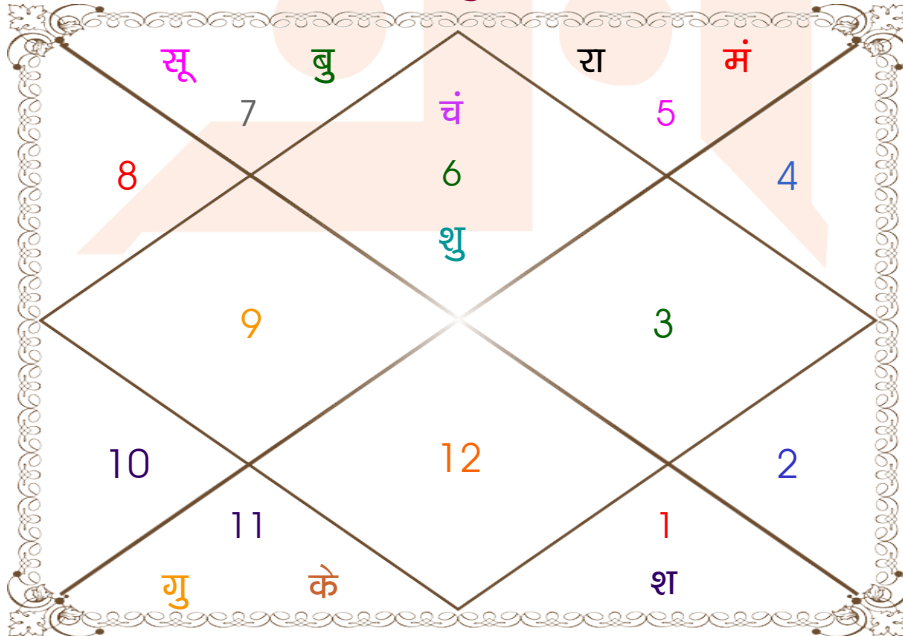

चन्द्र कुण्डली

Mahamaya Jyotish Karyalaya

Astrologer Suman Acharya
Professor colony Raipur CG

Member All India Federation Of Astrologers Society
9827401035

astrosumanpal1981@gmail.com