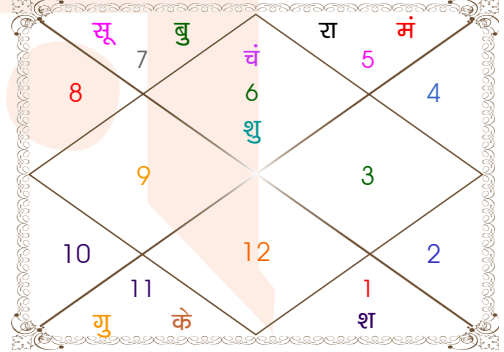

Astrologer Suman Acharya
Professor colony Raipur CG
Member All India Federation Of Astrologers Society
9827401035
astrosumanpal1981@gmail.com

ग्रह स्पष्ट तथा उनकी स्थिति

ग्रह	व	अ	राशि	अंश	गति	नक्षत्र	पद	नं.	रा	न	अं.	स्थिति
लग्न			कन्या	23:47:45	333:34:41	चित्रा	1	14	बुध	मंगल	मंगल	---
सूर्य			तुला	01:33:47	00:59:37	चित्रा	3	14	शुक्र	मंगल	बुध	नीच राशि
चंद्र			कन्या	16:04:56	11:53:55	हस्त	2	13	बुध	चंद्र	शनि	मित्र राशि
मंगल			सिंह	13:08:24	00:36:12	मघा	4	10	सूर्य	केतु	बुध	मित्र राशि
बुध			तुला	16:45:36	01:30:04	स्वाति	4	15	शुक्र	राहु	शुक्र	मित्र राशि
गुरु	व		कुंभ	25:24:46	00:04:58	पू०भाद्रपद	2	25	शनि	गुरु	बुध	सम राशि
शुक्र		अ	कन्या	28:41:38	01:15:07	चित्रा	2	14	बुध	मंगल	शनि	नीच राशि
शनि	व		मेष	06:42:14	00:04:46	अश्विनी	3	1	मंगल	केतु	राहु	नीच राशि
राहु	व		सिंह	06:20:55	00:07:32	मघा	2	10	सूर्य	केतु	राहु	शत्रु राशि
केतु	व		कुंभ	06:20:55	00:07:32	धनिष्ठा	4	23	शनि	मंगल	चंद्र	शत्रु राशि
हर्ष			मक	14:58:21	00:00:00	श्रवण	2	22	शनि	चंद्र	गुरु	---
नेप			मक	05:33:43	00:00:15	उत्तराषाढा	3	21	शनि	सूर्य	बुध	---
प्लूटो			वृश्चि	12:31:59	00:01:53	अनुराधा	3	17	मंगल	शनि	मंगल	---
दशम भाव			मिथु	23:39:45	--	पुनर्वसु	--	7	बुध	गुरु	शनि	--

व - वकी स - स्थिर
अ - अस्त पू - पूर्ण अस्त
राहु : स्पष्ट

चित्रपक्षीय अयनांश : 23:50:14

लग्न-चलित

चन्द्र कुंडली

नवमांश कुंडली

Mahamaya Jyotish Karyalaya

Astrologer Suman Acharya
Professor colony Raipur CG
Member All India Federation Of Astrologers Society
9827401035
astrosumanpal1981@gmail.com