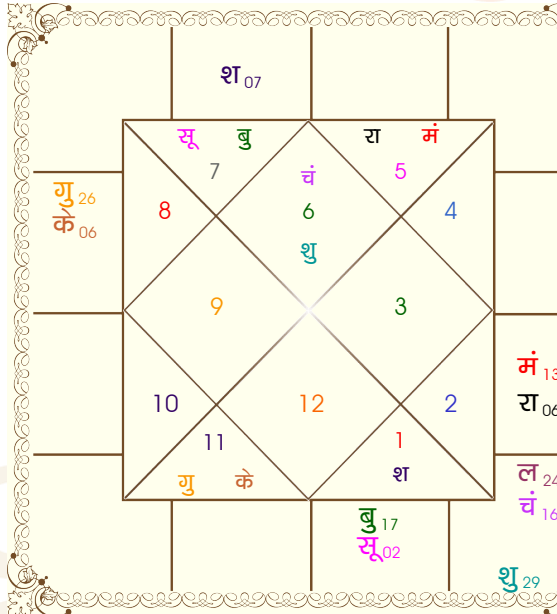

कृष्णमूर्ति पद्धति

भोग्य दशा काल : चन्द्र 5 वर्ष 4 मास 10 दिन

ग्रह						निरयण भाव					
ग्रह	व	राशि	अंश	रा	न अं. प्र.	भाव	राशि	अंश	रा	न अं. प्र.	
सूर्य		तुला	01:39:51	शुक्र	मंगलबुध शनि	1	कन्या	23:53:49	बुध	मंगलमंगलशुक्र	
चंद्र		कन्या	16:11:00	बुध	चंद्र शनि बुध	2	तुला	23:10:19	शुक्र	गुरु शनि मंगल	
मंगल		सिंह	13:14:29	सूर्य	केतु बुध शनि	3	वृश्चि	23:13:07	मंगलबुध	चंद्र शुक्र	
बुध		तुला	16:51:40	शुक्र	राहु शुक्र शनि	4	धनु	23:45:50	गुरु शुक्र	शनि गुरु	
गुरु	व	कुंभ	25:30:50	शनि	गुरु बुध शनि	5	मक	24:49:46	शनि	मंगलराहु शनि	
शुक्र		कन्या	28:47:43	बुध	मंगलशनि शुक्र	6	कुंभ	25:28:06	शनि	गुरु बुध गुरु	
शनि	व	मेष	06:48:19	मंगलकेतु	राहु केतु	7	मीन	23:53:49	गुरु बुध	मंगलशुक्र	
राहु	व	सिंह	06:27:00	सूर्य	केतु राहु बुध	8	मेष	23:10:19	मंगलशुक्र	शनि चंद्र	
केतु	व	कुंभ	06:27:00	शनि	मंगलचंद्र शुक्र	9	वृष	23:13:07	शुक्र चंद्र	सूर्य केतु	
हर्ष		मक	15:04:25	शनि	चंद्र गुरु सूर्य	10	मिथु	23:45:50	बुध गुरु	शनि गुरु	
नेप		मक	05:39:48	शनि	सूर्य बुध शुक्र	11	कर्क	24:49:46	चंद्र बुध	राहु शनि	
प्लूटो		वृश्चि	12:38:03	मंगलशनि	मंगलकेतु	12	सिंह	25:28:06	सूर्य शुक्र	बुध गुरु	

के.पी. अयनांश : 23:44:10

फॉरच्युना : कन्या 08:24:59

लग्न कुंडली