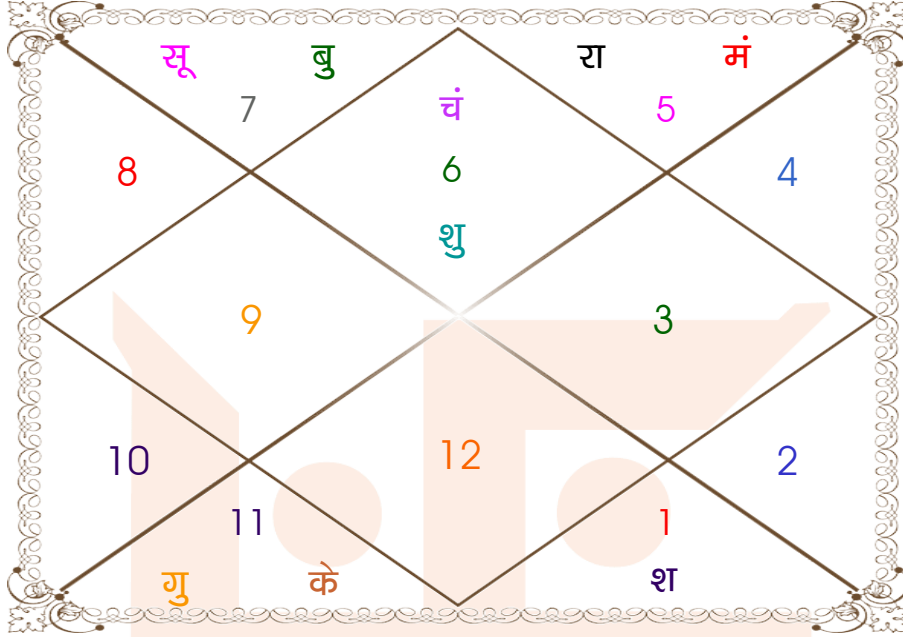

जन्म कुण्डली

लग्न कुण्डली