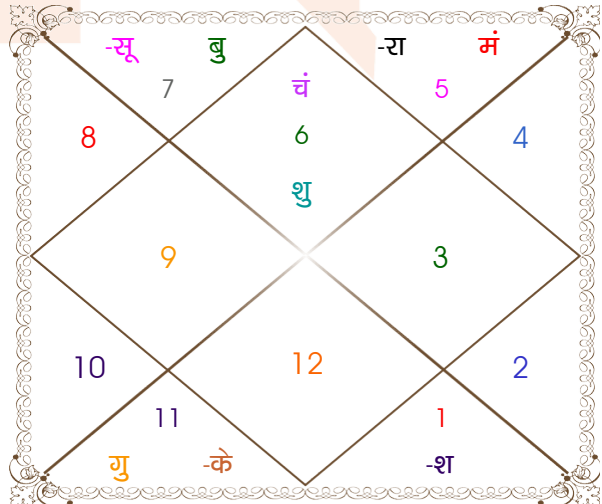

लग्न-चलित

Mahamaya Jyotish Karyalaya

Astrologer Suman Acharya
Professor colony Raipur CG
Member All India Federation Of Astrologers Society
9827401035
astrosumanpal1981@gmail.com