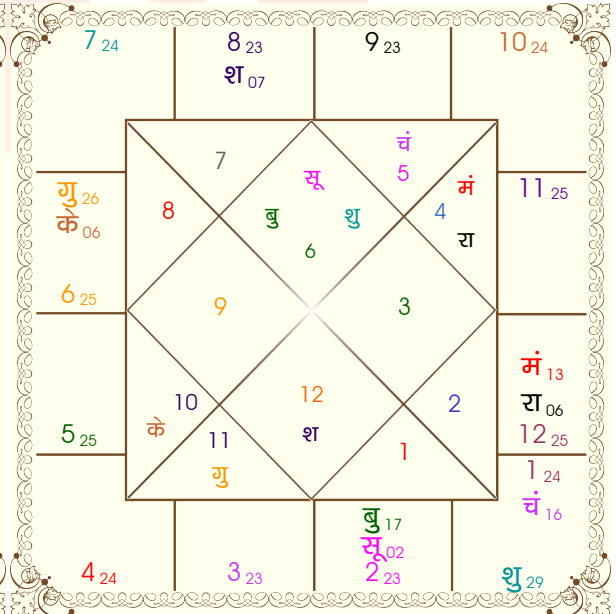

भाव कुंडली

Mahamaya Jyotish Karyalaya

Astrologer Suman Acharya
Professor colony Raipur CG

Member All India Federation Of Astrologers Society
9827401035

astrosumanpal1981@gmail.com