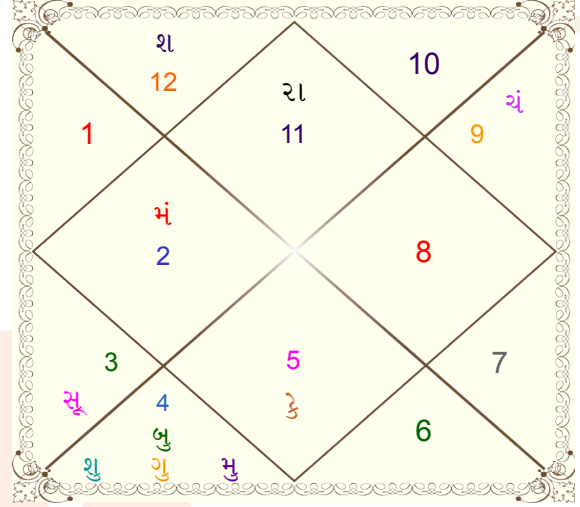

પંચમ માસ

30/06/2026 23:36:52 થી 01/08/2026 10:03:26 સુધી

ગ્રહ	વ રાશિ	નક્ષત્ર	અંશ
લગ્ન	કુમ્ભ	પૂ.ભાદ્રપદ	27:17:52
સૂર્ય	મિથુન	આર્દ્રા	14:44:23
ચંદ્ર	ધનુ	પૂર્વાષાઢા	23:03:20
મંગળ	વૃષભ	કૃતિકા	07:09:17
બુધ	વ કર્ક	પુનર્વસુ	01:59:16
ગુરુ	કર્ક	પુષ્ય	05:52:47
શુક્ર	કર્ક	આશ્લેષા	25:41:08
શનિ	મીન	રેવતી	19:56:48
રાહુ	વ કુમ્ભ	શતભિષા	06:40:12
કેતુ	વ સિંહ	મઘા	06:40:12
મુંથા	કર્ક	પુષ્ય	14:36:59

માસાધિપતિ

માસાધિપતિ : ચંદ્ર

સામાન્ય રીતે આ માસ તમારા માટે અશુભ પૂરવાર થશે. તમારૂં સ્વાસ્થ્ય પણ ખરાબ રહેશે તેથી તમે શારીરિક નિર્બળતા અનુભવશો. સાથે-સાથે શત્રુપક્ષ પણ પ્રબળ બનશે અને તેમના તરફથી તમે ભયભીત અને ચિંતીત રહેશો જેથી માનસિક અશાંતિ પણ રહેશે. આ માસ દરમ્યાન તમારા ઘરમાં ચોરી થવાની શક્યતા છે તેથી તમારે સાવધ રહેવું જોઈએ. તદ્ઉપરાંત ઉચ્ચાધિકારીઓને પૂર્ણ સહકાર આપો અને તેમની અજ્ઞાનું પાલન કરો નહીંતર તમને સજા થશે. તમારા શુભ અને મહત્વપૂર્ણ કાર્યો અલપ માત્રામાં થશે અને બિનજરૂરી ખર્ચ પણ થશે. તમે આ માસમાં એવું કોઈ કાર્ય કરી બેસશો જેનાથી તમારે પસ્તાવું પડશે. સગા-સ્નેહીઓ અને મિત્રો સાથે તમારા સંબંધો બગડશે અને સમાજમાં તમારી ઉપેક્ષા થશે. તેથી વિશેષ, તમારી મનોકામનાઓ પણ આ માસમાં અલપ માત્રામાં પૂરી થશે.

તદ્ઉપરાંત આ માસમાં તમે વાતરોગથી પીડાઈ શકો છો અને અગ્નિથી પણ નુકશાનનાં પ્રબળ યોગો છે તેથી સમજી વિચારીને તમારા બધા કાર્યો સમ્પન્ન કરવાં જોઈએ.

Shree Ram Krushna I Healing by Monalie soni

Cg road, Ahmedabad, Gujrat

9327559725

monaliesoni55@gmail.com