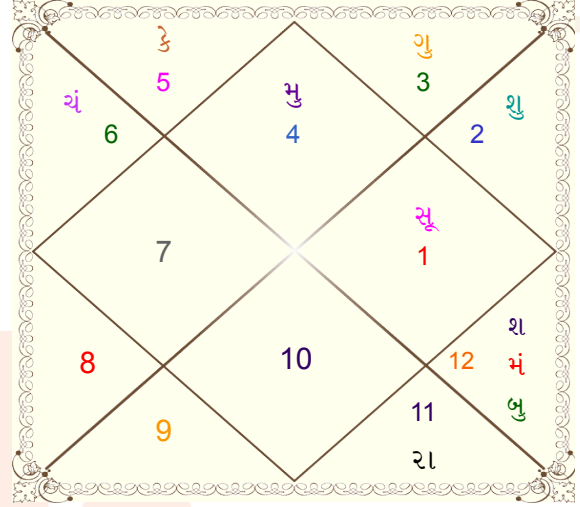

તૃતીય માસ

29/04/2026 12:01:26 થી 30/05/2026 14:10:00 સુદી

ગ્રહ	વ રાશિ	નક્ષત્ર	અંશ
લગ્ન	કર્ક	પુષ્ય	08:26:13
સૂર્ય	મેષ	ભરણી	14:44:23
ચંદ્ર	કન્યા	હસ્ત	16:59:43
મંગળ	મીન	રેવતી	20:49:19
બુધ	મીન	રેવતી	28:33:54
ગુરુ	મિથુન	પુનર્વસુ	24:27:02
શુક્ર	વૃષભ	રોહિણી	11:58:09
શનિ	મીન	ઉ.ભાદ્રપદ	14:43:27
રાહુ	વ કુમ્ભ	શતભિષા	13:01:15
કેતુ	વ સિંહ	મઘા	13:01:15
મુંથા	કર્ક	પુષ્ય	09:36:59

માસાધિપતિ

માસાધિપતિ : શુક્ર

આ માસ તમે અત્યંત સુખ અને પ્રસન્નતાપૂર્વક વ્યતીત કરશો. તમે શરીરથી પૂર્ણ સ્વસ્થ રહેશો અને મનમાં સંતોષની ભાવના રહેશે. તમારા પરાક્રમમાં વધારો થશે અને શત્રુઓને પરાજીત કરવામાં સફળ નીવડશે. સાથે સાથે તમારો લાભ માર્ગ પ્રશસ્ત થશે તેથી આ માસમાં તમારી નાણાકીય સ્થિતિ સુદ્રઢ રહેશે. નોકરી અથવા વેપાર સિવાય તમે અન્ય સાધનોથી પણ લાભ મેળવશો. આ માસમાં તમે ભાગ્યોન્નતિ સંબંધિત કાર્યો સમ્પન્ન કરશો તથા ઘણા સમયથી અટકેલા કાર્યો પણ સમ્પન્ન થશે. તદ્ઉતરાંત બંધુઓ અને મિત્રો સાથે તમારા સંબંધો દ્રઢ અને મધુર બનશે તથા બધા તરફથી તમે યથોચિત માન-પાન પ્રાપ્ત કરશો. સાથે સાથે સાંસારિક કાર્યોમાં તમે સફળતા પ્રાપ્ત કરશો અને રાજ્યના ઉચ્ચાધિકારી લોકો પણ તમારાથી પૂર્ણ પ્રસન્ન અને સંતુષ્ટ રહેશે તથા તેમના તરફથી તમને અનુકુળ સહકાર પ્રાપ્ત થશે.

સાથે આ માસમાં તમે પત્નીથી સુખ પ્રાપ્ત કરશો અને અન્ય મહિલા સહયોગીઓથી પણ લાભ પ્રાપ્ત કરશો. આ સમયે તમારી બુદ્ધિ નિર્મળ બનશે અને પ્રચુર માત્રામાં ધનલાભ થતો રહેશે. ધર્મ પ્રત્યે તમારા મનમાં શ્રદ્ધા ઉત્પન્ન થશે તથા સમાજ અને સમાજના લોકો મધ્યે પૂર્ણ પ્રતિષ્ઠા તથા આદર મેળવવામાં સફળ નીવડશે. આ રીતે આ માસ તમારા માટે અત્યંત શુભ નીવડશે.

Shree Ram Krushna I Healing by Monalie soni

Cg road, Ahmedabad, Gujrat

9327559725

monaliesoni55@gmail.com