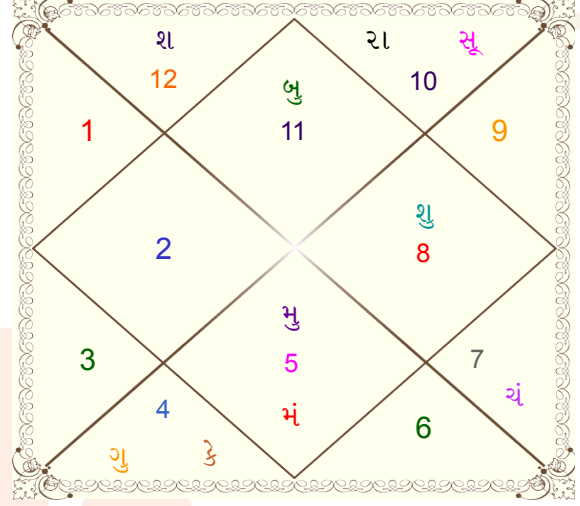

દ્વાદશ માસ

29/01/2027 08:56:03 થી 28/02/2027 01:09:44 સુદી.

ગ્રહ	વ રાશિ	નક્ષત્ર	અંશ
લગ્ન	કુમ્ભ	શતભિષા	13:36:50
સૂર્ય	મકર	શ્રવણ	14:44:23
ચંદ્ર	તુલા	સ્વાતિ	11:07:11
મંગળ	વ સિંહ	પૂ.ફાલ્ગુનિ	13:55:30
બુધ	કુમ્ભ	ધનિષ્ઠા	01:48:57
ગુરુ	વ કર્ક	આશ્લેષા	29:28:33
શુક્ર	વૃશ્ચિક	જયેષ્ઠા	29:32:22
શનિ	મીન	ઉ.ભાદ્રપદ	15:47:47
રાહુ	મકર	ધનિષ્ઠા	26:22:36
કેતુ	કર્ક	આશ્લેષા	26:22:36
મુંથા	સિંહ	મઘા	02:06:59

માસાધિપતિ

માસાધિપતિ : સૂર્ય

આ માસ તમારા માટે વિશેષ શુભ નથી. પત્ની અથવા બંધુથી તમે કષ્ટ અનુભવશો અથવા તેઓને કોઈ કષ્ટ થઈ શકે છે. તમારા શત્રુઓ પણ બળવાન બનશે અને તમારા માટે બિનજરૂરી સમસ્યાઓ ઉત્પન્ન કરશે તેથી તમે અસુવિધા અને માનસિક અશાંતિ અનુભવશો. આ સમય દરમ્યાન તમારો ઉત્સાહ ઓછો થશે અને ખર્ચ પણ વધુ થશે જેના કારણે નાણાકીય સ્થિતિ ડામાડોળ રહેશે. તમારા મનમાં લાલચ ઉત્પન્ન થશે. મિત્રો અને બંધુઓ સાથે તમારા સંબંધ મધુર નહીં રહે અને તેમનાથી ઈરછીત સહયોગ નહીં મળે તથા મિત્રો પણ શત્રુની જેમ વર્તન કરશે. વધારામાં, પરિવાર અને સમાજમાં પણ વિવાદ થતો રહેશે તેથી સંયમપૂર્વક બધા કાર્યો કરવાં જોઈએ.

પરંતુ આ માસમાં અમુક શુક ફળ પણ પ્રાપ્ત થશે. પત્નીથી સહયોગ પામશો અને બુદ્ધિ-ચતુરાઈથી શુભ તથા મહત્વપૂર્ણ કાર્યો સિદ્ધ કરશો. સાથે-સાથે ધન અને સુખ પ્રાપ્ત કરવામાં સફળતા પ્રાપ્ત થશે તેથી તમને અલ્પ માત્રામાં માનસિક સંતુષ્ટિ મળશે.

Shree Ram Krushna I Healing by Monalie soni

Cg road, Ahmedabad, Gujrat

9327559725

monaliesoni55@gmail.com