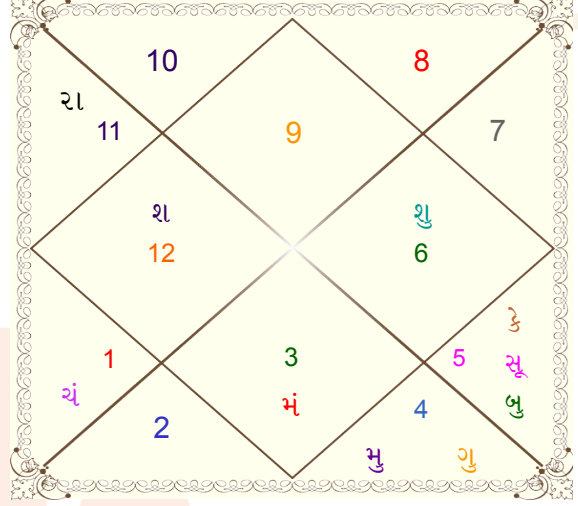

સપ્તમ માસ

01/09/2026 14:53:23 થી 02/10/2026 09:11:00 સુધી

ગ્રહ	વ રાશિ	નક્ષત્ર	અંશ
લગ્ન	ધનુ	મૂલ	11:00:49
સૂર્ય	સિંહ	પૂ.ફાલ્ગુનિ	14:44:23
ચંદ્ર	મેષ	અશ્વિની	06:33:11
મંગળ	મિથુન	આર્દ્રા	19:24:35
બુધ	સિંહ	પૂ.ફાલ્ગુનિ	19:12:18
ગુરુ	કર્ક	આશ્લેષા	19:32:59
શુક્ર	કન્યા	ચિત્રા	29:15:04
શનિ	વ મીન	રેવતી	19:25:35
રાહુ	વ કુમ્ભ	ધનિષ્ઠા	05:33:25
કેતુ	વ સિંહ	મઘા	05:33:25
મુંથા	કર્ક	આશ્લેષા	19:36:59

માસાધિપતિ

માસાધિપતિ : ચંદ્ર

આ માસ તમારા માટે શુભાશુભ નીવડશે. આ સમયે શત્રુઓથી બિનજરૂરી ચિંતા અને ભય ઉત્પન્ન થશે અને તમારા ઘરમાં ચોરી થવાની શક્યતા છે. આ માસમાં ખર્ચ વધુ પ્રમાણમાં થશે જેના પરિણામે આર્થિક સંકડામણ પણ ઉત્પન્ન થશે. ધર્મ પ્રત્યે પણ તમને શ્રદ્ધા નહીં રહે અને તમારૂં શારીરિક સ્વાસ્થ્ય બગડશે એટલે તમે વિભિન્ન પ્રકારના કષ્ટ અનુભવશો અને અશક્તિ અનુભવશો. આ સમય દરમ્યાન તમે દૂર અથવા નજીકના સ્થળનો પ્રવાસ કરશો. તમારા સાંસારિક કાર્યોને સમ્પન્ન કરવા માટે મુશ્કેલીઓ અનુભવશો તથા કોર્ટ-કચેરીની બાબતમાં પણ ખર્ચ થશે. એટલે આ માસમાં સંયમપૂર્વક સમય ગુજારવો જોઈએ નહીંતર અન્ય સમસ્યાઓ ઉત્પન્ન થઈ શકે છે.

પરંતુ અશુભ ફળોની સાથે અમુક શુભ ફળ પણ આ માસમાં પ્રાપ્ત થશે. પત્નીનું પૂર્ણ સુખ પ્રાપ્ત થશે અને તેમનાથી તમને વાંછિત સહકાર મળતો રહેશે. તમારી બુદ્ધિ આ સમયે નિર્મળ રહેશે અને થો ડો ધન લાભ તથા સુખ પ્રાપ્ત કરવામાં સફળ નીવડશે. સાથે સાથે સમાજમાં પણ યશ પ્રાપ્ત કરશો.

Shree Ram Krushna I Healing by Monalie soni

Cg road, Ahmedabad, Gujrat

9327559725

monaliesoni55@gmail.com