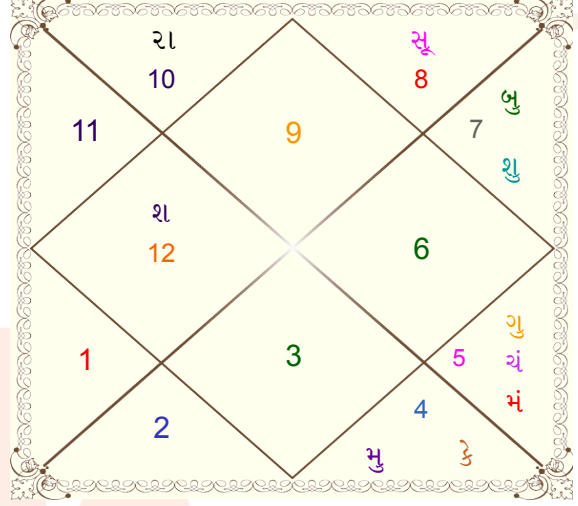

દશમ માસ

01/12/2026 09:50:37 થી 30/12/2026 21:51:34 સુધી

ગ્રહ	વ રાશિ	નક્ષત્ર	અંશ
લગ્ન	ધનુ	પૂર્વાષાઢા	24:13:05
સૂર્ય	વૃશ્ચિક	અનુરાધા	14:44:23
ચંદ્ર	સિંહ	પૂ.ફાલ્ગુનિ	13:48:13
મંગળ	સિંહ	મઘા	07:45:56
બુધ	તુલા	વિશાખા	28:04:21
ગુરુ	સિંહ	મઘા	02:33:37
શુક્ર	તુલા	ચિત્રા	03:51:55
શનિ	વ મીન	ઉ.ભાદ્રપદ	13:46:59
રાહુ	મકર	ઘનિષ્ઠા	29:36:57
કેતુ	કર્ક	આશ્લેષા	29:36:57
મુંથા	કર્ક	આશ્લેષા	27:06:59

માસાધિપતિ

માસાધિપતિ : ગુરુ

આ માસમાં તમે શુભાશુભ બન્ને પ્રકારના ફળ પ્રાપ્ત કરશો. આ સમયે તમારા શત્રુઓ પ્રબળ રહેશે તથા તેમનાથી તમે ચિંતિત અને ભયભીત રહેશો. તમારા ઘરમાં ચોરી થવાની શક્યતા છે. આ માસમાં ખર્ચ વધુ પ્રમાણમાં થશે. તેથી તમારી આર્થિક સ્થિતિ ખરાબ રહેશે. ધર્મ પ્રત્યે તમારી શ્રદ્ધા ઓછી થશે. આ સમય દરમ્યાન તમારું સ્વાસ્થ્ય સારું નહીં રહે તથા વિવિધ પ્રકારના શારીરિક કષ્ટ અનુભવશો. સાથે સાથે તમારા શુભ અને મહત્વપૂર્ણ કાર્યોમાં વિઘ્નો આવશે અને તેમા સફળતાની જગ્યાએ તમને નિષ્ફળતા મળશે તેથી માનસિક અશાંતિ અનુભવશો. તદ્ઉપરાંત દૂર અથવા નજીકના સ્થળનો પ્રવાસ થઈ શકે છે. તમારા સાંસારિક કાર્યોમાં પણ આ સમયે નિષ્ફળતા મળશે તથા કોર્ટ-કચેરીની બાબતમાં ખર્ચ વધુ પ્રમાણમાં થશે તેથી આ માસમાં સાવચેતી અને સંયમ રાખવો જરૂરી છે.

પરંતુ અમુક શુભ ફળ પણ આ માસ દરમ્યાન પ્રાપ્ત થશે, જેવા કે- સરકાર અથવા ઉચ્ચાધિકારીઓથી લાભ અને સહકાર મેળવી શકશો અને સ્વપરિશ્રમથી તમારા શુભ અને મહત્વપૂર્ણ કાર્યો સિધ્ધ કરી શકશો. કોઈ નવી વસ્તુ પણ પ્રાપ્ત કરી શકશો. આમ આ માસ મધ્યમ પુરવાર થશે.

Shree Ram Krushna I Healing by Monaliesoni

Cg road, Ahmedabad, Gujrat

9327559725

monaliesoni55@gmail.com