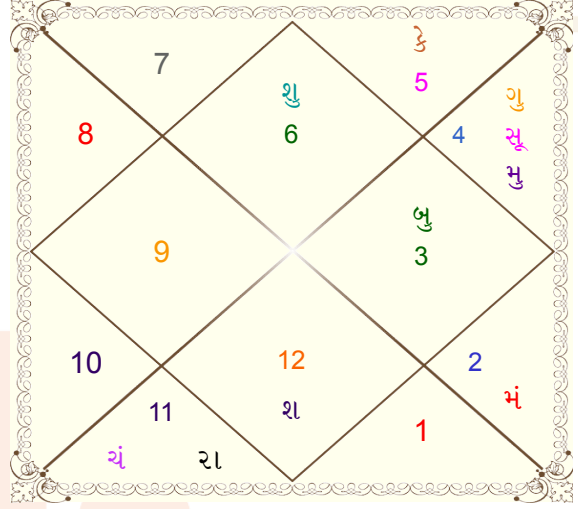

પૃષ્ઠ માસ

01/08/2026 10:03:26 થી 01/09/2026 14:53:23 સુદી

ગ્રહ	વ રાશિ	નક્ષત્ર	અંશ
લગ્ન	કન્યા	ઉ.ફાલ્ગુનિ	06:43:01
સૂર્ય	કર્ક	પુષ્ય	14:44:23
ચંદ્ર	કુમ્ભ	શતભિષા	14:20:12
મંગળ	વૃષભ	મૃગશિર્ષ	28:57:57
બુધ	મિથુન	પુનર્વસુ	25:26:37
ગુરુ	કર્ક	પુષ્ય	12:46:22
શુક્ર	કન્યા	ઉ.ફાલ્ગુનિ	00:01:32
શનિ	વ મીન	રેવતી	20:29:40
રાહુ	કુમ્ભ	ધનિષ્ઠા	05:35:30
કેતુ	સિંહ	મઘા	05:35:30
મુંથા	કર્ક	આશ્લેષા	17:06:59

માસાધિપતિ

માસાધિપતિ : બુધ

આ માસ તમારા માટે ખૂબ શુભ અને પ્રસન્નતાદાયક રહેશે. આ સમય દરમિયાન પત્નીથી પૂર્ણ લાભ પ્રાપ્ત કરશો તથા તમારૂં સૌભાગ્ય વધશે. તમારા સમગ્ર શુભ અને મહત્વપૂર્ણ કાર્યો થયા સમયે સમ્પન્ન થશે જેના પરિણામે તમે સંતુષ્ટ અને શાંત રહેશો. સાથે-સાથે સરકાર અને ઉચ્ચાધિકારીઓથી તમે ઉચિત લાભ અને સહકાર પ્રાપ્ત કરવામાં સફળ નીવડશો. તમારૂં શારીરિક સ્વાસ્થ્ય ઉત્તમ રહેશે અને જ્ઞાનપ્રાપ્તિમાં રસ ઉત્પન્ન થશે તથા જ્ઞાનપ્રાપ્તિ પણ કરી શકશો. મિત્રો અને બંધુઓ સાથે તમારા સંબંધો મધુર રહેશે તથા તેમનાથી તમે પૂર્ણ લાભ અને સહકાર પ્રાપ્ત કરશો. આ માસમાં તમે ઈરછીત વસ્તુઓ પણ મેળવી શકશો અને પ્રસન્નતાથી તેમનો ઉપભોગ કરશો. સંતાનોથી પણ સુખ અને સહકાર પ્રાપ્ત કરશો. સમાજમાં આ સમયે તમે માન-સમ્માન પ્રાપ્ત કરશો તથા તમાર બધાંજ અટકેલા કાર્યો પૂર્ણ થશે.

સાથે-સાથે આ માસમાં પત્ની અને મહિલા સહયોગીઓથી વાંચિત સહકાર અને લાભાર્જન થશે. આ સમયે તમારી બુદ્ધિ પણ નિર્મળ રહેશે અને પ્રચુર ધન તથા સુખ પ્રાપ્ત કરવામાં સફળ નીવડશો. તદ્ઉપરાંત ધર્માર્નુપાલનમાં પણ તમે સક્રિય રહેશો અને સમાજમાં યથોચિત પ્રતિષ્ઠા પ્રાપ્ત કરશો.

Shree Ram Krushna I Healing by Monaliesoni

Cg road, Ahmedabad, Gujrat

9327559725

monaliesoni55@gmail.com