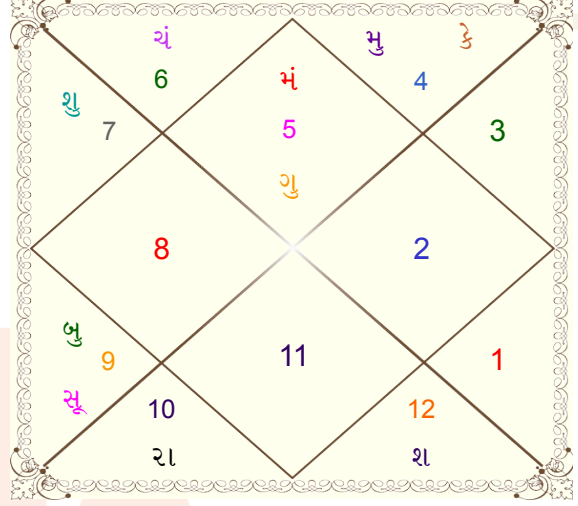

એકાદશ માસ

30/12/2026 21:51:34 થી 29/01/2027 08:56:03 સુદી

ગ્રહ	વ રાશિ	નક્ષત્ર	અંશ
લગ્ન	સિંહ	મઘા	05:04:45
સૂર્ય	ધનુ	પૂર્વાષાઢા	14:44:23
ચંદ્ર	કન્યા	હસ્ત	13:25:14
મંગળ	સિંહ	પૂ.ફાલ્ગુનિ	15:28:25
બુધ	ધનુ	પૂર્વાષાઢા	13:33:20
ગુરુ	વ સિંહ	મઘા	02:16:57
શુક્ર	તુલા	વિશાખા	27:56:30
શનિ	મીન	ઉ.ભાદ્રપદ	14:02:48
રાહુ	મકર	ધનિષ્ઠા	27:13:49
કેતુ	કર્ક	આશ્લેષા	27:13:49
મુંથા	કર્ક	આશ્લેષા	29:36:59

માસાધિપતિ

માસાધિપતિ : સૂર્ય

આ માસ તમારા માટે શુભ નથી અને તમે અશુભ ફળ પ્રાપ્ત કરશો. આ સમય દરમિયાન ખર્ચ વધુ પ્રમાણમાં થશે અને તમે દુષ્ટ વ્યક્તિઓની સંગતમાં પડશો. નાણાકીય સમસ્યાઓ પણ ઉત્પન્ન થશે. તમારૂં શારીરિક સ્વાસ્થ્ય સારૂં નહીં રહે તથા અનેક પ્રકારના કષ્ટ શારીરિક રીતે અનુભવશો. તદ્ઉપરાંત માનસિક રીતે પણ અશાંત અને અસંતુષ્ટ રહેશો. આ માસમાં તમારા શુભ અને મહત્વપૂર્ણ કાર્યો પણ ખૂબ પરિશ્રમ કરવા છતાં ઓછા સફળ થશે. તેથી વિશેષ, ધર્મ પ્રત્યે તમને શ્રદ્ધા નહીં રહે તથા દેવતા અને બ્રાહ્મણોની તમે ઉપેક્ષા કરશો. અત્ય રીતે પણ આ માસમાં નુકશાનના પ્રબળ યોગો બને છે. આ સમય દરમિયાન મિત્રો અને બંધુઓ સાથે સંબંધ સારા નહીં રહે અને તેમનાથી વાંછિત સહકાર પ્રાપ્ત નહીં કરી શકો તથા તમારા કાર્યક્ષેત્રમાં બીનજરૂરી વિઘ્નો ઉત્પન્ન થશે. આ સમયે તમારા શત્રુઓ પણ બળવાન રહેશે તથા તમે તેમનાથી ચિંતિત અને ભયભીત રહેશો. તેથી વિશેષ, તમે જે કાર્ય પ્રારંભ કરશો તેમાં સફળતાની જગ્યાએ નિષ્ફળતા જ પામશો.

તદ્ઉપરાંત શરદી અને વાતરોગથી પિડાઈ શકો છો અને તમે કોઈ એવું કાર્ય કરી બેસશો જેનાથી સમાજમાં તમારી અવગણના થાય અને તમારે પાછળથી પસ્તાવું પડે. અગ્નિથી પણ નુકશાનના યોગો પ્રબળ છે તેથી સાવચેતીથી અને ધીરજપૂર્વક તમારા કાર્યો કરવાં જોઈએ.

Shree Ram Krushna I Healing by Monalie soni

Cg road, Ahmedabad, Gujrat

9327559725

monaliesoni55@gmail.com