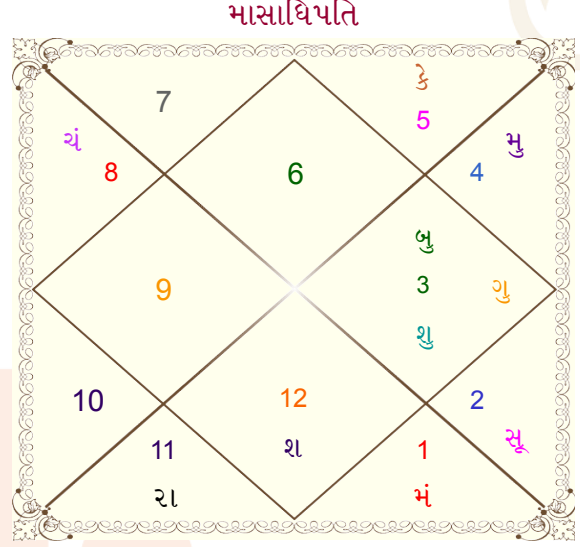

Shree Ram Krushna I Healing by Monalie soni

Cg road, Ahmedabad, Gujrat

9327559725

monaliesoni55@gmail.com

ચતુર્થ માસ

30/05/2026 14:10:00 થી 30/06/2026 23:36:52 સુદી

ગ્રહ	વ રાશિ	નક્ષત્ર	અંશ
લગ્ન	કન્યા	ઉ.ફાલ્ગુનિ	06:26:56
સૂર્ય	વૃષભ	રોહિણી	14:44:23
ચંદ્ર	વૃશ્ચિક	અનુરાધા	03:44:44
મંગળ	મેષ	ભરણી	14:18:59
બુધ	મિથુન	મૃગશિર્ષ	02:02:41
ગુરુ	મિથુન	પુનર્વસુ	29:31:56
શુક્ર	મિથુન	આર્દ્રા	19:13:50
શનિ	મીન	રેવતી	17:52:37
રાહુ	વ કુમ્ભ	શતભિષા	09:45:17
કેતુ	વ સિંહ	મઘા	09:45:17
મુંથા	કર્ક	પુષ્ય	12:06:59