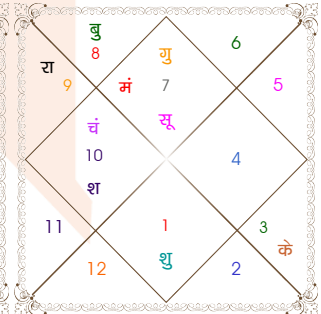

नवमांश कुंडली