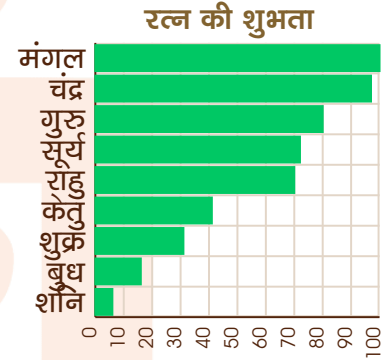

नीचे जन्मकुण्डली में ग्रहों की शुभता को सारणी व ग्राफ में दर्शित किया गया है। साथ ही कौन सा ग्रह किस क्षेत्र में कार्य सिद्ध कर सकता है दिया गया है। विभिन्न दशाओं में विभिन्न रत्नों की शुभता भी नीचे तालिका में दी गई है। जिस ग्रह को 75 प्रतिशत शुभता प्राप्त है उसके रत्न हमें सर्वदा बिना दशा विचार के धारण करने चाहिए। जिन्हें 50-75 प्रतिशत शुभता प्राप्त है उन्हें कार्य क्षेत्र अनुसार व अनुकूल दशा में धारण करना चाहिए। जो रत्न केवल 25-50 प्रतिशत शुभता लिए हैं उनके रत्न केवल उनकी या उनके मित्रों की दशा में धारण करने चाहिए। अन्ततः जिन्हें 25 प्रतिशत से भी कम शुभता प्राप्त है वे ग्रह अपने लिए अशुभ ही समझें और उनके रत्नों को पहनने से बचना चाहिए।

रत्न	ग्रह	शुभता	क्षेत्र
मूंगा	मंगल	100%	सन्तति सुख, व्यावसायिक उन्नति
मोती	चंद्र	97%	सुख, स्वास्थ्य
पुखराज	गुरु	80%	धन, शत्रु व रोग मुक्ति, भाग्योदय
माणिक्य	सूर्य	72%	भाग्योदय, धन
गोमेद	राहु	70%	धन, भाग्योदय
लहसुनिया	केतु	41%	दुर्घटना, सन्तति कष्ट
हीरा	शुक्र	31%	दुर्घटना, हानि, ग्रह क्लेश
पन्ना	बुध	16%	नेष्ट भाग्य, व्यय, पराक्रम हानि
नीलम	शनि	6%	सन्तति कष्ट, दाम्पत्य कष्ट, दुर्घटना

दशानुसार रत्न विचार

दशा	समाप्ति	माणिक्य	मोती	मूंगा	पन्ना	पुखराज	हीरा	नीलम	गोमेद	लहसुनिया
राहु	02/12/2025	59%	84%	98%	16%	80%	44%	19%	83%	16%
गुरु	02/12/2041	78%	100%	100%	0%	92%	6%	6%	70%	41%
शनि	02/12/2060	59%	84%	98%	28%	80%	44%	31%	77%	16%
बुध	02/12/2077	78%	84%	100%	41%	80%	44%	6%	70%	41%
केतु	02/12/2084	59%	84%	100%	16%	80%	44%	0%	58%	58%
शुक्र	03/12/2104	59%	84%	100%	28%	80%	53%	19%	77%	52%
सूर्य	04/12/2110	84%	100%	100%	16%	86%	6%	0%	58%	16%
चंद्र	03/12/2120	78%	100%	100%	28%	80%	31%	6%	58%	16%
मंगल	04/12/2127	78%	100%	100%	0%	86%	31%	6%	58%	52%

Jyotirvid Prabhat Tripathi (निधिवन ज्योतिष केंद्र)

Netaji Subhash Chandra Bose Nagar Gorakhnath Gorakhpur

9918060251

sunastrology01@gmail.com