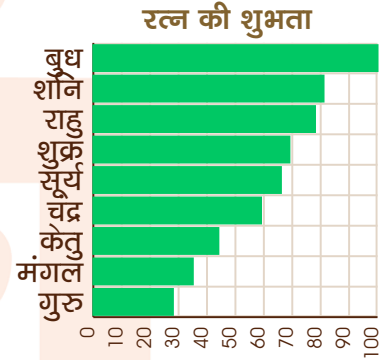

नीचे जन्मकुण्डली में ग्रहों की शुभता को सारणी व ग्राफ में दर्शित किया गया है। साथ ही कौन सा ग्रह किस क्षेत्र में कार्य सिद्ध कर सकता है दिया गया है। विभिन्न दशाओं में विभिन्न रत्नों की शुभता भी नीचे तालिका में दी गई है। जिस ग्रह को 75 प्रतिशत शुभता प्राप्त है उसके रत्न हमें सर्वदा बिना दशा विचार के धारण करने चाहिए। जिन्हें 50-75 प्रतिशत शुभता प्राप्त है उन्हें कार्य क्षेत्र अनुसार व अनुकूल दशा में धारण करना चाहिए। जो रत्न केवल 25-50 प्रतिशत शुभता लिए हैं उनके रत्न केवल उनकी या उनके मित्रों की दशा में धारण करने चाहिए। अन्ततः जिन्हें 25 प्रतिशत से भी कम शुभता प्राप्त है वे ग्रह अपने लिए अशुभ ही समझें और उनके रत्नों को पहनने से बचना चाहिए।

रत्न	ग्रह	शुभता	क्षेत्र
पन्ना	बुध	100%	धनार्जन, स्वास्थ्य, सुख
नीलम	शनि	81%	सन्तति सुख, दुर्घटना से बचाव, भाग्योदय
गोमेद	राहु	78%	स्वास्थ्य, धनार्जन
हीरा	शुक्र	69%	धनार्जन, कम खर्च, सन्तति सुख
माणिक्य	सूर्य	66%	व्यावसायिक उन्नति, पराक्रम
मोती	चंद्र	59%	दम्पति, धन
लहसुनिया	केतु	44%	दाम्पत्य कष्ट, शत्रु व रोग
मूंगा	मंगल	35%	हानि, शत्रु व रोग
पुखराज	गुरु	28%	शत्रु व रोग, दाम्पत्य कष्ट, व्यावसायिक हानि

दशानुसार रत्न विचार

दशा	समाप्ति	माणिक्य	मोती	मूंगा	पन्ना	पुखराज	हीरा	नीलम	गोमेद	लहसुनिया
शुक्र	18/09/1992	53%	44%	35%	100%	28%	81%	88%	84%	53%
सूर्य	19/09/1998	78%	66%	47%	100%	41%	56%	69%	66%	19%
चंद्र	18/09/2008	72%	72%	35%	100%	28%	69%	81%	66%	19%
मंगल	19/09/2015	72%	66%	55%	89%	41%	69%	81%	66%	53%
राहु	18/09/2033	53%	44%	10%	100%	28%	75%	88%	91%	19%
गुरु	18/09/2049	72%	66%	47%	89%	52%	56%	81%	78%	44%
शनि	18/09/2068	53%	44%	10%	100%	28%	75%	94%	84%	19%
बुध	18/09/2085	72%	44%	35%	100%	28%	75%	81%	78%	44%
केतु	18/09/2092	53%	44%	47%	100%	28%	75%	69%	66%	59%