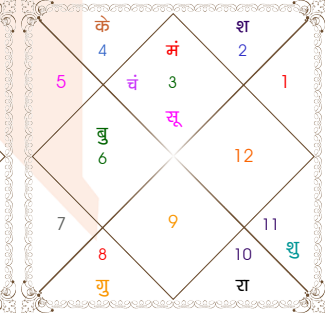

नवमांश कुंडली