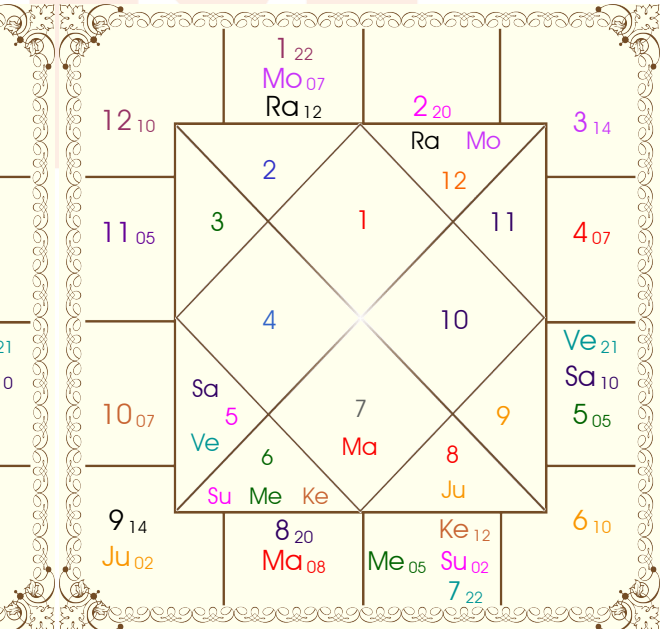

Cusp Chart

Kajolshastri

G 51 Pallacia Jaipur , India

+91 9460880197,+79770204735

Kajolshastri@yahoo.com