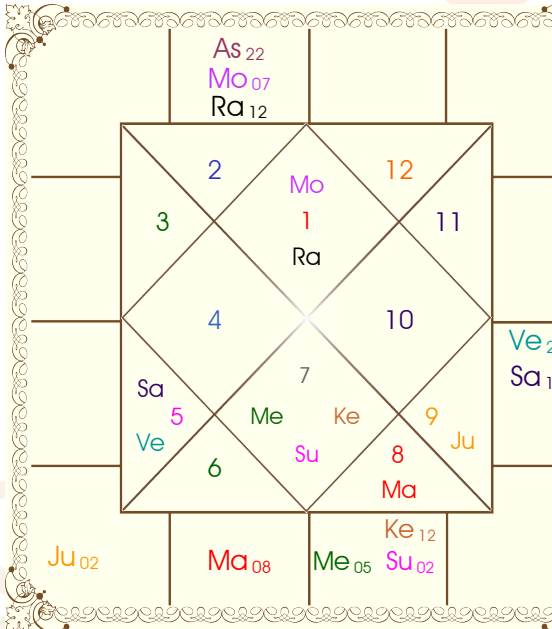

# K P System

**Balance of Dasa : Ketu 3 Years 3 Months 8 Days**

Planet							Nirayana Bhava							
Pln	R	Sign	Degree	RL	NL	Sb	SS	Hse	Sign	Degree	RL	NL	Sb	SS
Sun		Lib	02:01:16	Ven	Mar	Ket	Ven	1	Ari	21:43:55	Mar	Ven	Jup	Rah
Mon		Ari	07:05:47	Mar	Ket	Rah	Ven	2	Tau	20:08:49	Ven	Mon	Ket	Jup
Mar		Sco	07:53:45	Mar	Sat	Ket	Sat	3	Gem	13:41:37	Mer	Rah	Mer	Rah
Mer	R	Lib	05:17:34	Ven	Mar	Sun	Sat	4	Can	07:14:32	Mon	Sat	Mer	Sat
Jup		Sag	01:45:00	Jup	Ket	Ven	Rah	5	Leo	04:49:49	Sun	Ket	Mar	Rah
Ven		Leo	20:45:49	Sun	Ven	Jup	Mer	6	Vir	10:12:34	Mer	Mon	Mon	Rah
Sat		Leo	10:07:41	Sun	Ket	Sat	Ven	7	Lib	21:43:55	Ven	Jup	Jup	Rah
Rah	R	Ari	11:51:04	Mar	Ket	Mer	Ven	8	Sco	20:08:49	Mar	Mer	Ven	Rah
Ket	R	Lib	11:51:04	Ven	Rah	Sat	Mar	9	Sag	13:41:37	Jup	Ven	Ven	Ven
Ura	R	Gem	07:28:27	Mer	Rah	Rah	Sat	10	Cap	07:14:32	Sat	Sun	Ket	Mon
Nep		Vir	20:09:06	Mer	Mon	Ket	Jup	11	Aqu	04:49:49	Sat	Mar	Ven	Ket
Plu		Can	23:18:35	Mon	Mer	Mon	Sun	12	Pis	10:12:34	Jup	Sat	Ven	Ket

**KP Ayanamsa : 23:02:30**

**Fortuna : Libra 26:48:26**

## Lagna Chart