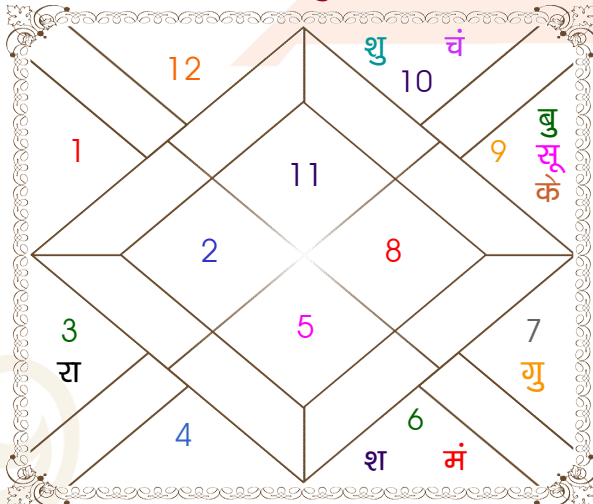

कारक, अवस्था, रश्मि

ग्रह	कारक		अवस्था				ग्रह बल
	चर	स्थिर	बालादि	दीप्तादि	शयनादि	रश्मि	
सूर्य	पुत्र	पितृ	युवा	मुदित	निद्रा	4.80	73 %
चंद्र	अमात्य	मातृ	बाल	शान्त	उपवेशन	2.11	20 %
मंगल	ज्ञाति	भातृ	युवा	खल	आगम	1.24	57 %
बुध	भातृ	ज्ञाति	मृत	निपीदित	निद्रा	2.63	35 %
गुरु	कलत्र	धन	युवा	खल	आगम	3.22	66 %
शुक्र	मातृ	कलत्र	युवा	मुदित	आगम	4.81	53 %
शनि	आत्मा	आयु	बाल	मुदित	उपवेशन	5.84	55 %
राहु	---	ज्ञान	मृत	दीप्त	आगम	0.00	81 %
केतु	---	मोक्ष	मृत	दीप्त	गमन	0.00	81 %
कुल						24.65	

तारा चक्र

जन्म	सम्पत	विपत	क्षेम	प्रत्यारि	साधक	वध	मित्र	अतिमित्र
धनिष्ठा	शतभिषा	पू०भाद्रपद	उ०भाद्रपद	रेवती	अश्विनी	भरणी	कृतिका	रोहिणी
मृगशिरा	आर्द्रा	पुनर्वसु	पुष्य	आश्लेषा	मघा	पू०फाल्गुनी	उ०फाल्गुनी	हस्त
चित्रा	स्वाति	विशाखा	अनुराधा	ज्येष्ठा	मूल	पूर्वाषाढा	उत्तराषाढा	श्रवण

चलित कुंडली