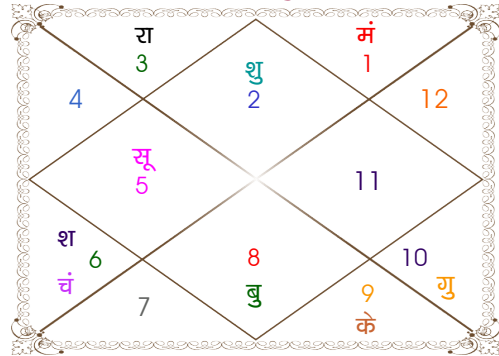

व - वकी स - स्थिर
अ - अस्त पू - पूर्ण अस्त
राहु : स्पष्ट

चित्रपक्षीय अयनांश : 23:36:05

लग्न-चलित

चन्द्र कुंडली

नवमांश कुंडली

Mahamaya Jyotish Karyalaya

Astrologer Suman Acharya
Professor colony Raipur CG
Member All India Federation Of Astrologers Society
9827401035
astrosumanpal1981@gmail.com

चलित तथा निरयण भाव चलित

चलित अंश

भाव	भाव संधि	भाव मध्य
1	कुम्भ 09:19:59	कुम्भ 23:42:26
2	मीन 09:19:59	मीन 24:57:31
3	मेष 10:35:04	मेष 26:12:36
4	वृष 11:50:09	वृष 27:27:41
5	मिथुन 11:50:09	मिथुन 26:12:36
6	कर्क 10:35:04	कर्क 24:57:31
7	सिंह 09:19:59	सिंह 23:42:26
8	कन्या 09:19:59	कन्या 24:57:31
9	तुला 10:35:04	तुला 26:12:36
10	वृश्चिक 11:50:09	वृश्चिक 27:27:41
11	धनु 11:50:09	धनु 26:12:36
12	मकर 10:35:04	मकर 24:57:31