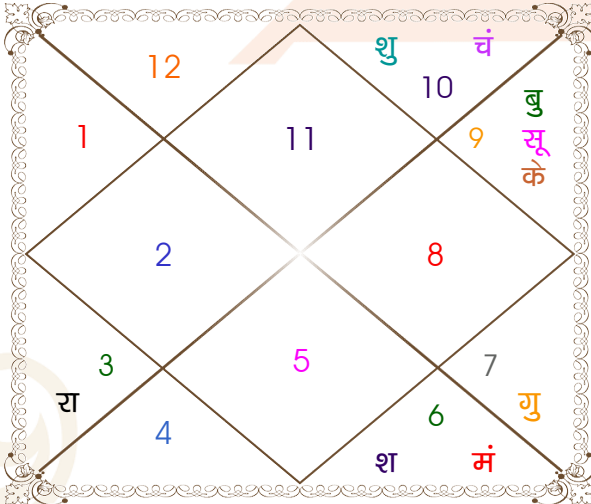

चलित तथा निरयण भाव चलित

चलित अंश

भाव	भाव संधि	भाव मध्य
1	कुम्भ 09:19:59	कुम्भ 23:42:26
2	मीन 09:19:59	मीन 24:57:31
3	मेष 10:35:04	मेष 26:12:36
4	वृष 11:50:09	वृष 27:27:41
5	मिथुन 11:50:09	मिथुन 26:12:36
6	कर्क 10:35:04	कर्क 24:57:31
7	सिंह 09:19:59	सिंह 23:42:26
8	कन्या 09:19:59	कन्या 24:57:31
9	तुला 10:35:04	तुला 26:12:36
10	वृश्चिक 11:50:09	वृश्चिक 27:27:41
11	धनु 11:50:09	धनु 26:12:36
12	मकर 10:35:04	मकर 24:57:31

निरयण भाव चलित

भाव	राशि	अंश
1	कुम्भ	23:42:26
2	मेष	00:58:07
3	वृष	01:34:55
4	वृष	27:27:41
5	मिथुन	22:14:59
6	कर्क	19:43:20
7	सिंह	23:42:26
8	तुला	00:58:07
9	वृश्चिक	01:34:55
10	वृश्चिक	27:27:41
11	धनु	22:14:59
12	मकर	19:43:20

तारा चक्र

जन्म	सम्पत	विपत	क्षेम	प्रत्यारि	साधक	वध	मित्र	अतिमित्र
धनिष्ठा	शतभिषा	पू०भाद्रपद	उ०भाद्रपद	रेवती	अश्विनी	भरणी	कृतिका	रोहिणी
मृगशिरा	आर्द्रा	पुनर्वसु	पुष्य	आश्लेषा	मघा	पू०फाल्गुनी	उ०फाल्गुनी	हस्त
चित्रा	स्वाति	विशाखा	अनुराधा	ज्येष्ठा	मूल	पूर्वाषाढा	उत्तराषाढा	श्रवण

चलित कुंडली