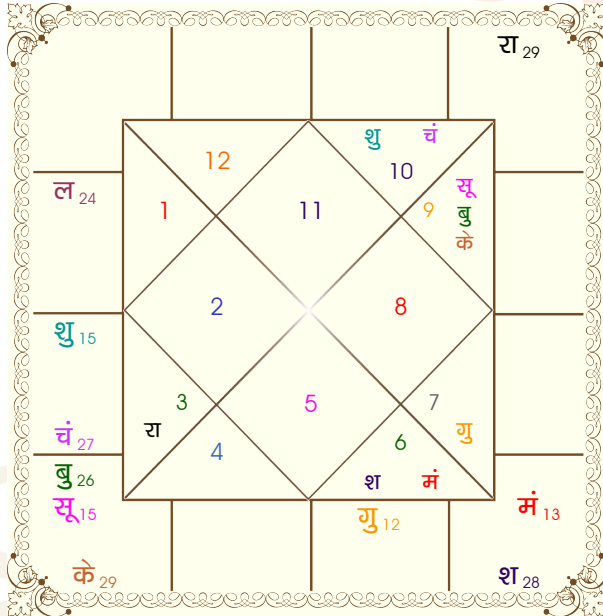

कृष्णमूर्ति पद्धति

भोग्य दशा काल : मंगल 4 वर्ष 10 मास 24 दिन

ग्रह	व	राशि	अंश	रा	न	अं.	प्र.	भाव	राशि	अंश	रा	न	अं.	प्र.
सूर्य		धनु	14:56:02	गुरु	शुक्र	शुक्र	शनि	1	कुंभ	23:48:21	शनि	गुरु	शनि	गुरु
चंद्र		मक	27:20:02	शनि	मंगल	गुरु	सूर्य	2	मेष	01:04:02	मंगल	केतु	शुक्र	शुक्र
मंगल		कन्या	12:49:26	बुध	चंद्र	राहु	बुध	3	वृष	01:40:49	शुक्र	सूर्य	गुरु	शनि
बुध		धनु	26:10:28	गुरु	शुक्र	केतु	मंगल	4	वृष	27:33:36	शुक्र	मंगल	गुरु	मंगल
गुरु		तुला	12:18:37	शुक्र	राहु	शनि	गुरु	5	मिथु	22:20:54	बुध	गुरु	शनि	बुध
शुक्र		मक	15:20:48	शनि	चंद्र	गुरु	मंगल	6	कर्क	19:49:14	चंद्र	बुध	शुक्र	चंद्र
शनि		कन्या	27:51:00	बुध	मंगल	गुरु	राहु	7	सिंह	23:48:21	सूर्य	शुक्र	शनि	गुरु
राहु		मिथु	28:55:53	बुध	गुरु	सूर्य	राहु	8	तुला	01:04:02	शुक्र	मंगल	बुध	राहु
केतु		धनु	28:55:53	गुरु	सूर्य	मंगल	बुध	9	वृश्चि	01:40:49	मंगल	गुरु	राहु	गुरु
हर्ष		वृश्चि	09:05:40	मंगल	शनि	शुक्र	राहु	10	वृश्चि	27:33:36	मंगल	बुध	गुरु	मंगल
नेप		धनु	01:34:49	गुरु	केतु	शुक्र	राहु	11	धनु	22:20:54	गुरु	शुक्र	शनि	बुध
प्लूटो		तुला	03:09:20	शुक्र	मंगल	शुक्र	चंद्र	12	मक	19:49:14	शनि	चंद्र	केतु	शुक्र

के.पी. अयनांश : 23:30:10

फॉरच्युना : मेष 06:12:21

लग्न कुंडली