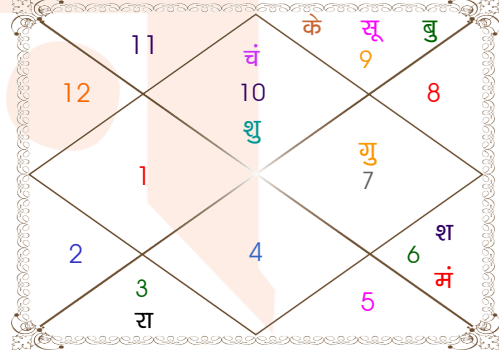

Astrologer Suman Acharya
Professor colony Raipur CG
Member All India Federation Of Astrologers Society
9827401035
astrosumanpal1981@gmail.com

ग्रह स्पष्ट तथा उनकी स्थिति

ग्रह	व	अ	राशि	अंश	गति	नक्षत्र	पद	नं.	रा	न	अं.	स्थिति
लग्न			कुंभ	23:42:26	467:31:37	पू०भाद्रपद	2	25	शनि	गुरु	शनि	---
सूर्य			धनु	14:50:07	01:01:10	पूर्वाषाढ़ा	1	20	गुरु	शुक्र	शुक्र	मित्र राशि
चंद्र			मक	27:14:07	12:28:33	धनिष्ठा	2	23	शनि	मंगल	गुरु	सम राशि
मंगल			कन्या	12:43:31	00:25:00	हस्त	1	13	बुध	चंद्र	राहु	शत्रु राशि
बुध			धनु	26:04:33	01:36:33	पूर्वाषाढ़ा	4	20	गुरु	शुक्र	केतु	सम राशि
गुरु			तुला	12:12:42	00:08:56	स्वाति	2	15	शुक्र	राहु	शनि	शत्रु राशि
शुक्र			मक	15:14:54	00:03:53	श्रवण	2	22	शनि	चंद्र	गुरु	मित्र राशि
शनि			कन्या	27:45:05	00:03:17	चित्रा	2	14	बुध	मंगल	गुरु	मित्र राशि
राहु			मिथु	28:49:59	00:01:19	पुनर्वसु	3	7	बुध	गुरु	सूर्य	उच्च राशि
केतु			धनु	28:49:59	00:01:19	उत्तराषाढ़ा	1	21	गुरु	सूर्य	मंगल	उच्च राशि
हर्ष			वृश्चि	08:59:45	00:03:11	अनुराधा	2	17	मंगल	शनि	शुक्र	---
नेप			धनु	01:28:55	00:02:13	मूल	1	19	गुरु	केतु	शुक्र	---
प्लूटो			तुला	03:03:26	00:01:04	चित्रा	3	14	शुक्र	मंगल	शुक्र	---
दशम भाव			वृश्चि	27:27:41	--	ज्येष्ठा	--	18	मंगल	बुध	गुरु	--

व - वकी स - स्थिर
अ - अस्त पू - पूर्ण अस्त
राहु : स्पष्ट

चित्रपक्षीय अयनांश : 23:36:05

लग्न-चलित

चन्द्र कुंडली

नवमांश कुंडली

Mahamaya Jyotish Karyalaya

Astrologer Suman Acharya
Professor colony Raipur CG
Member All India Federation Of Astrologers Society
9827401035
astrosumanpal1981@gmail.com