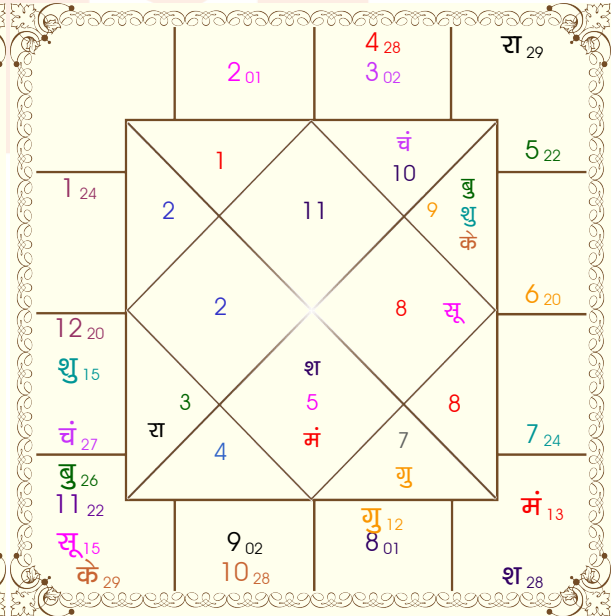

भाव कुंडली

Mahamaya Jyotish Karyalaya

Astrologer Suman Acharya
Professor colony Raipur CG

Member All India Federation Of Astrologers Society
9827401035

astrosumanpal1981@gmail.com