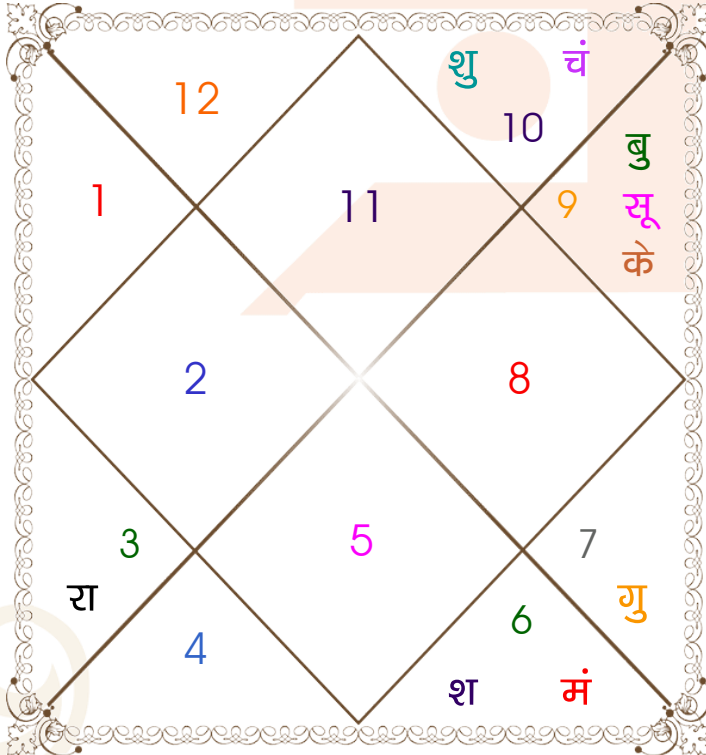

ग्रह स्पष्ट तथा उनकी स्थिति

ग्रह	व	अ	राशि	अंश	गति	नक्षत्र	पद	नं.	रा	न	अं.	स्थिति
लग्न			कुंभ	23:42:26	467:31:37	पू०भाद्रपद	2	25	शनि	गुरु	शनि	---
सूर्य			धनु	14:50:07	01:01:10	पूर्वाषाढ़ा	1	20	गुरु	शुक्र	शुक्र	मित्र राशि
चंद्र			मक	27:14:07	12:28:33	धनिष्ठा	2	23	शनि	मंगल	गुरु	सम राशि
मंगल			कन्या	12:43:31	00:25:00	हस्त	1	13	बुध	चंद्र	राहु	शत्रु राशि
बुध			धनु	26:04:33	01:36:33	पूर्वाषाढ़ा	4	20	गुरु	शुक्र	केतु	सम राशि
गुरु			तुला	12:12:42	00:08:56	स्वाति	2	15	शुक्र	राहु	शनि	शत्रु राशि
शुक्र			मक	15:14:54	00:03:53	श्रवण	2	22	शनि	चंद्र	गुरु	मित्र राशि
शनि			कन्या	27:45:05	00:03:17	चित्रा	2	14	बुध	मंगल	गुरु	मित्र राशि
राहु			मिथु	28:49:59	00:01:19	पुनर्वसु	3	7	बुध	गुरु	सूर्य	उच्च राशि
केतु			धनु	28:49:59	00:01:19	उत्तराषाढ़ा	1	21	गुरु	सूर्य	मंगल	उच्च राशि
हर्ष			वृश्चि	08:59:45	00:03:11	अनुराधा	2	17	मंगल	शनि	शुक्र	---
नेप			धनु	01:28:55	00:02:13	मूल	1	19	गुरु	केतु	शुक्र	---
प्लूटो			तुला	03:03:26	00:01:04	चित्रा	3	14	शुक्र	मंगल	शुक्र	---
दशम भाव			वृश्चि	27:27:41	--	ज्येष्ठा	--	18	मंगल	बुध	गुरु	--

व - वकी स - स्थिर
अ - अस्त पू - पूर्ण अस्त
राहु : स्पष्ट

चित्रपक्षीय अयनांश : 23:36:05

लग्न-चलित