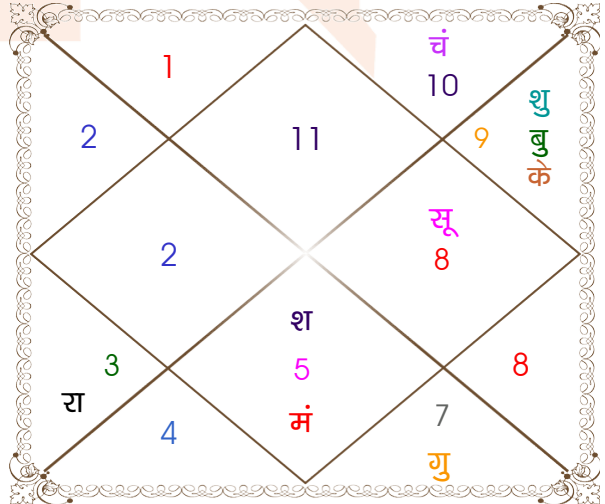

भाव कुंडली

Mahamaya Jyotish Karyalaya

Astrologer Suman Acharya
Professor colony Raipur CG
Member All India Federation Of Astrologers Society
9827401035
astrosumanpal1981@gmail.com