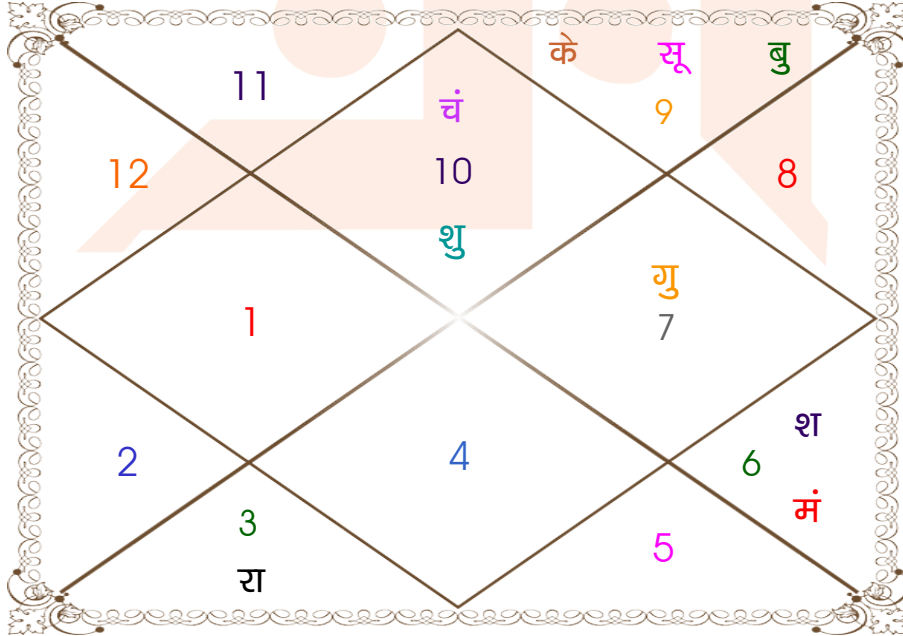

चन्द्र कुण्डली

Mahamaya Jyotish Karyalaya

Astrologer Suman Acharya

Professor colony Raipur CG

Member All India Federation Of Astrologers Society

9827401035

astrosumanpal1981@gmail.com