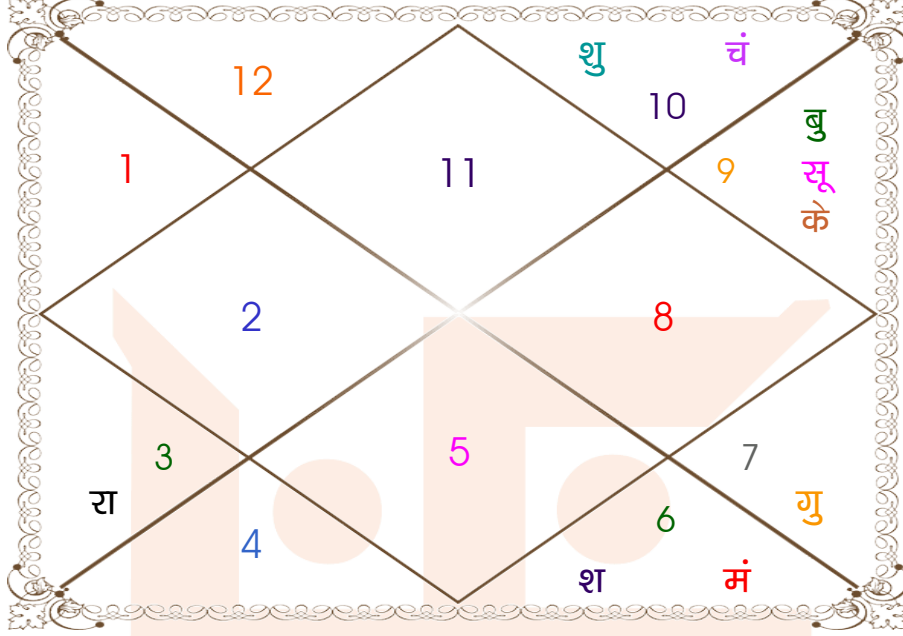

जन्म कुण्डली

लग्न कुण्डली