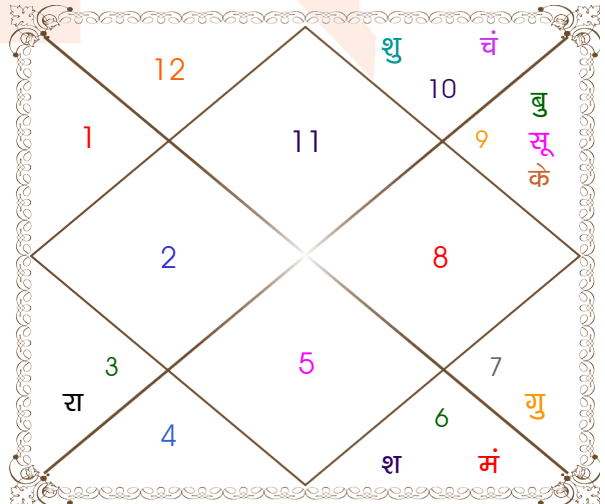

लग्न-चलित

Mahamaya Jyotish Karyalaya

Astrologer Suman Acharya
Professor colony Raipur CG
Member All India Federation Of Astrologers Society
9827401035
astrosumanpal1981@gmail.com