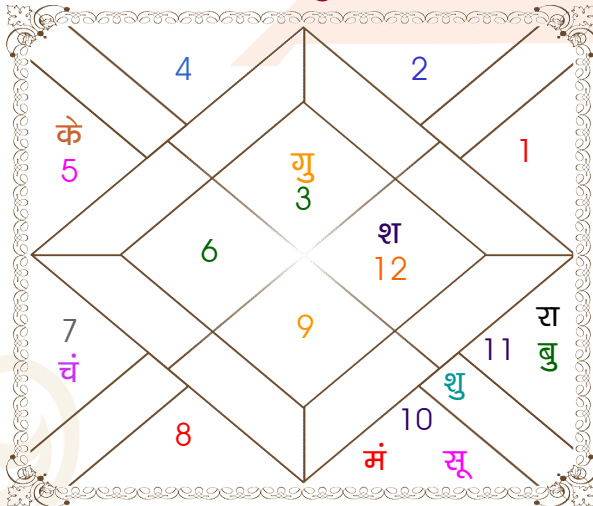

कारक, अवस्था, रश्मि

ग्रह	----- कारक -----		----- अवस्था -----				
	चर	स्थिर	बालादि	दीप्तादि	शयनादि	रश्मि	ग्रह बल
सूर्य	आत्मा	पितृ	बाल	खल	आगमन	5.80	50 %
चंद्र	कलत्र	मातृ	बाल	शक्त	आगमन	0.80	59 %
मंगल	भातृ	भातृ	युवा	विकल	उपवेशन	0.00	14 %
बुध	मातृ	ज्ञाति	कुमार	शान्त	आगमन	1.28	51 %
गुरु	अमात्य	धन	वृद्ध	खल	सभा	2.61	97 %
शुक्र	ज्ञाति	कलत्र	बाल	मुदित	आगम	7.41	19 %
शनि	पुत्र	आयु	मृत	निपीदित	आगमन	1.50	63 %
राहु	---	ज्ञान	युवा	मुदित	उपवेशन	0.00	8 %
केतु	---	मोक्ष	युवा	खल	गमन	0.00	8 %
कुल						19.39	

तारा चक्र

जन्म	सम्पत	विपत	क्षेम	प्रत्यारि	साधक	वध	मित्र	अतिमित्र
चित्रा	स्वाति	विशाखा	अनुराधा	ज्येष्ठा	मूल	पूर्वाषाढा	उत्तराषाढा	श्रवण
धनिष्ठा	शतभिषा	पू०भाद्रपद	उ०भाद्रपद	रेवती	अश्विनी	भरणी	कृतिका	रोहिणी
मृगशिरा	आर्द्रा	पुनर्वसु	पुष्य	आश्लेषा	मघा	पू०फाल्गुनी	उ०फाल्गुनी	हस्त

चलित कुंडली