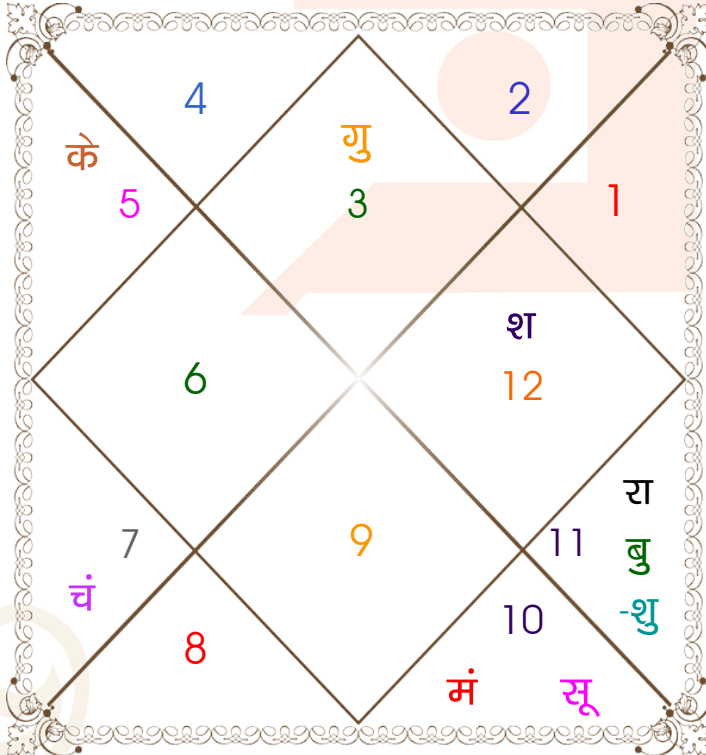

ग्रह स्पष्ट तथा उनकी स्थिति

ग्रह	व	अ	राशि	अंश	गति	नक्षत्र	पद	नं.	रा	न	अं.	स्थिति
लग्न			मिथु	20:59:13	319:54:57	पुनर्वसु	1	7	बुध	गुरु	गुरु	---
सूर्य			मक	24:24:05	01:00:47	धनिष्ठा	1	23	शनि	मंगल	राहु	शत्रु राशि
चंद्र			तुला	01:01:56	12:14:53	चित्रा	3	14	शुक्र	मंगल	बुध	सम राशि
मंगल	अ		मक	17:31:46	00:47:05	श्रवण	3	22	शनि	चंद्र	शनि	उच्च राशि
बुध			कुंभ	06:35:11	01:45:01	धनिष्ठा	4	23	शनि	मंगल	चंद्र	सम राशि
गुरु	व		मिथु	22:28:01	00:05:49	पुनर्वसु	1	7	बुध	गुरु	शनि	शत्रु राशि
शुक्र			कुंभ	01:59:42	01:15:12	धनिष्ठा	3	23	शनि	मंगल	केतु	मित्र राशि
शनि			मीन	05:04:05	00:06:16	उ०भाद्रपद	1	26	गुरु	शनि	शनि	सम राशि
राहु			कुंभ	14:53:10	00:01:25	शतभिषा	3	24	शनि	राहु	केतु	मित्र राशि
केतु			सिंह	14:53:10	00:01:25	पू०फाल्गुनी	1	11	सूर्य	शुक्र	शुक्र	शत्रु राशि
हर्ष			वृष	03:14:27	00:00:11	कृतिका	2	3	शुक्र	सूर्य	शनि	---
नेप			मीन	06:06:04	00:01:48	उ०भाद्रपद	1	26	गुरु	शनि	बुध	---
प्लूटो			मक	09:40:30	00:01:52	उत्तराषाढा	4	21	शनि	सूर्य	शुक्र	---
दशम भाव			मीन	13:38:19	--	उ०भाद्रपद	--	26	गुरु	शनि	राहु	--

व - वकी स - स्थिर
अ - अस्त पू - पूर्ण अस्त
राहु : स्पष्ट

चित्रपक्षीय अयनांश : 24:13:25

लग्न-चलित