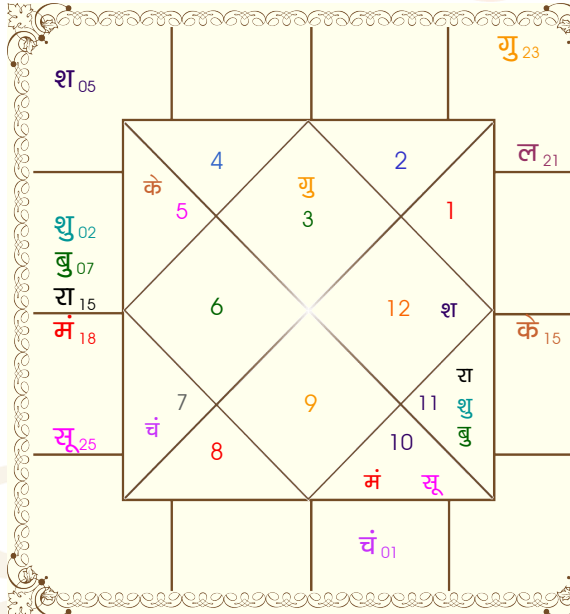

कृष्णमूर्ति पद्धति

भोग्य दशा काल : मंगल 2 वर्ष 10 मास 24 दिन

ग्रह						निरयण भाव								
ग्रह	व	राशि	अंश	रा	न	अं.	प्र.	भाव	राशि	अंश	रा	न	अं.	प्र.
सूर्य		मक	24:30:35	शनि	मंगल	राहु	गुरु	1	मिथु	21:05:43	बुध	गुरु	गुरु	शुक्र
चंद्र		तुला	01:08:26	शुक्र	मंगल	बुध	राहु	2	कर्क	15:27:17	चंद्र	शनि	गुरु	बुध
मंगल		मक	17:38:16	शनि	चंद्र	शनि	गुरु	3	सिंह	12:32:51	सूर्य	केतु	बुध	राहु
बुध		कुंभ	06:41:40	शनि	राहु	राहु	राहु	4	कन्या	13:44:49	बुध	चंद्र	राहु	चंद्र
गुरु	व	मिथु	22:34:31	बुध	गुरु	शनि	शुक्र	5	तुला	17:34:45	शुक्र	राहु	सूर्य	राहु
शुक्र		कुंभ	02:06:12	शनि	मंगल	केतु	चंद्र	6	वृश्चि	20:35:42	मंगल	बुध	शुक्र	गुरु
शनि		मीन	05:10:35	गुरु	शनि	शनि	गुरु	7	धनु	21:05:43	गुरु	शुक्र	गुरु	शुक्र
राहु		कुंभ	14:59:40	शनि	राहु	केतु	शनि	8	मक	15:27:17	शनि	चंद्र	गुरु	राहु
केतु		सिंह	14:59:40	सूर्य	शुक्र	शुक्र	शनि	9	कुंभ	12:32:51	शनि	राहु	शनि	गुरु
हर्ष		वृष	03:20:57	शुक्र	सूर्य	शनि	बुध	10	मीन	13:44:49	गुरु	शनि	राहु	शनि
नेप		मीन	06:12:34	गुरु	शनि	बुध	सूर्य	11	मेष	17:34:45	मंगल	शुक्र	मंगल	गुरु
प्लूटो		मक	09:47:00	शनि	सूर्य	शुक्र	बुध	12	वृष	20:35:42	शुक्र	चंद्र	शुक्र	शुक्र

के.पी. अयनांश : 24:06:55

फॉरच्युना : कुम्भ 27:43:34

लग्न कुंडली