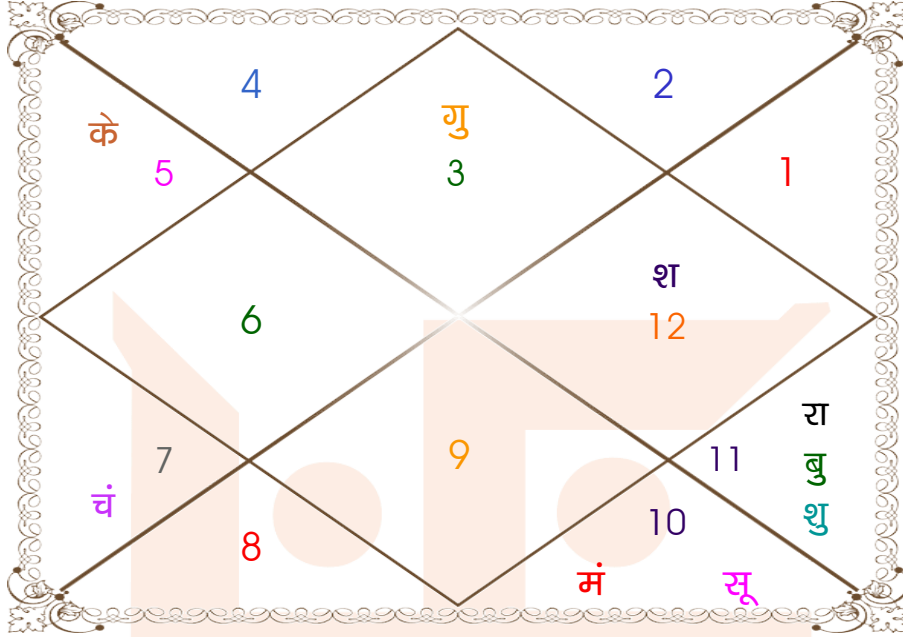

जन्म कुण्डली

लग्न कुंडली