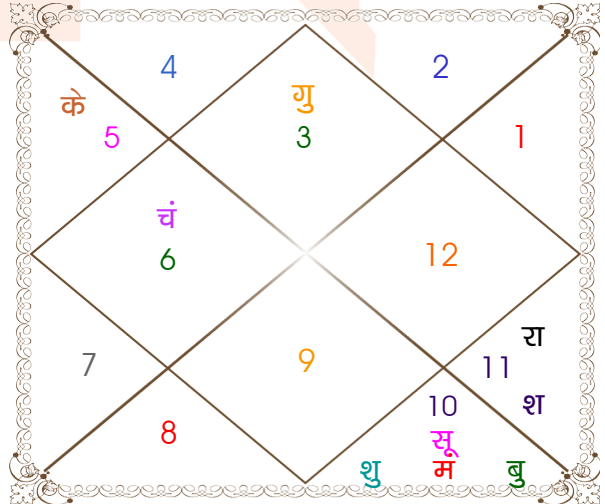

भाव कुंडली

Mahamaya Jyotish Karyalaya

Astrologer Suman Acharya
Professor colony Raipur CG
Member All India Federation Of Astrologers Society
9827401035
astrosumanpal1981@gmail.com