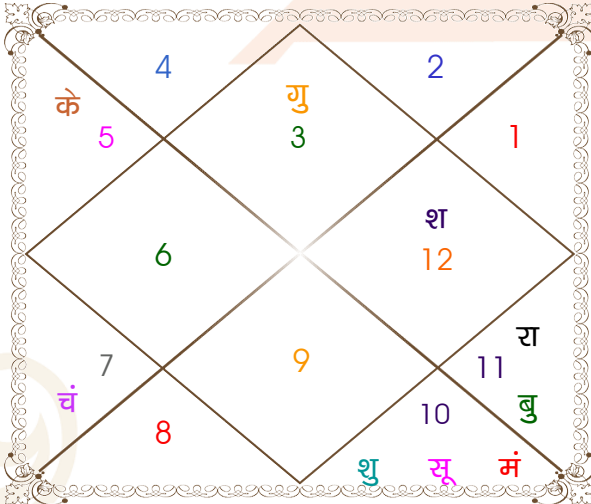

चलित तथा निरयण भाव चलित

चलित अंश

भाव	भाव संधि	भाव मध्य
1	मिथुन 04:45:44	मिथुन 20:59:13
2	कर्क 04:45:44	कर्क 18:32:15
3	सिंह 02:18:46	सिंह 16:05:17
4	सिंह 29:51:48	कन्या 13:38:19
5	कन्या 29:51:48	तुला 16:05:17
6	वृश्चिक 02:18:46	वृश्चिक 18:32:15
7	धनु 04:45:44	धनु 20:59:13
8	मकर 04:45:44	मकर 18:32:15
9	कुम्भ 02:18:46	कुम्भ 16:05:17
10	कुम्भ 29:51:48	मीन 13:38:19
11	मीन 29:51:48	मेष 16:05:17
12	वृष 02:18:46	वृष 18:32:15

निरयण भाव चलित

भाव	राशि	अंश
1	मिथुन	20:59:13
2	कर्क	15:20:47
3	सिंह	12:26:21
4	कन्या	13:38:19
5	तुला	17:28:15
6	वृश्चिक	20:29:13
7	धनु	20:59:13
8	मकर	15:20:47
9	कुम्भ	12:26:21
10	मीन	13:38:19
11	मेष	17:28:15
12	वृष	20:29:13

तारा चक्र

जन्म	सम्पत	विपत	क्षेम	प्रत्यारि	साधक	वध	मित्र	अतिमित्र
चित्रा	स्वाति	विशाखा	अनुराधा	ज्येष्ठा	मूल	पूर्वाषाढा	उत्तराषाढा	श्रवण
धनिष्ठा	शतभिषा	पू०भाद्रपद	उ०भाद्रपद	रेवती	अश्विनी	भरणी	कृतिका	रोहिणी
मृगशिरा	आर्द्रा	पुनर्वसु	पुष्य	आश्लेषा	मघा	पू०फाल्गुनी	उ०फाल्गुनी	हस्त

चलित कुंडली