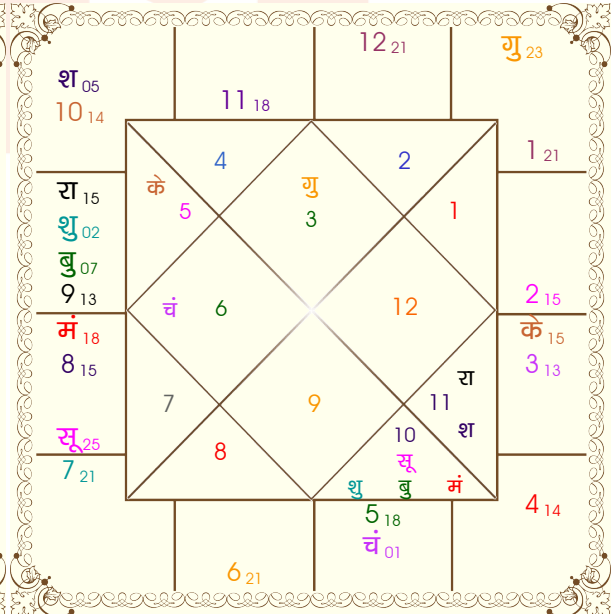

भाव कुंडली

Mahamaya Jyotish Karyalaya

Astrologer Suman Acharya
Professor colony Raipur CG

Member All India Federation Of Astrologers Society
9827401035

astrosumanpal1981@gmail.com