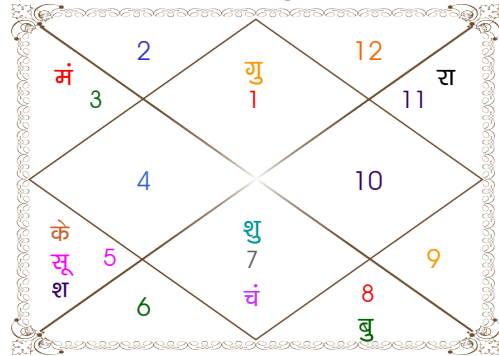

व - वकी स - स्थिर
अ - अस्त पू - पूर्ण अस्त
राहु : स्पष्ट

चित्रपक्षीय अयनांश : 24:13:25

लग्न-चलित

चन्द्र कुंडली

नवमांश कुंडली

Mahamaya Jyotish Karyalaya

Astrologer Suman Acharya
Professor colony Raipur CG
Member All India Federation Of Astrologers Society
9827401035
astrosumanpal1981@gmail.com