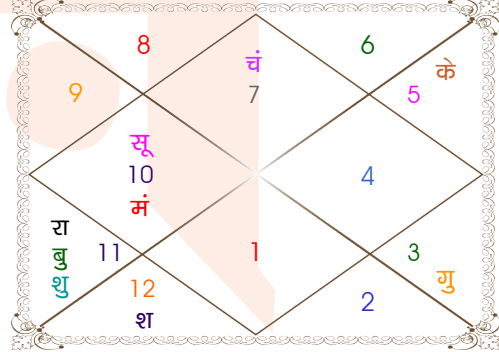

चन्द्र कुंडली