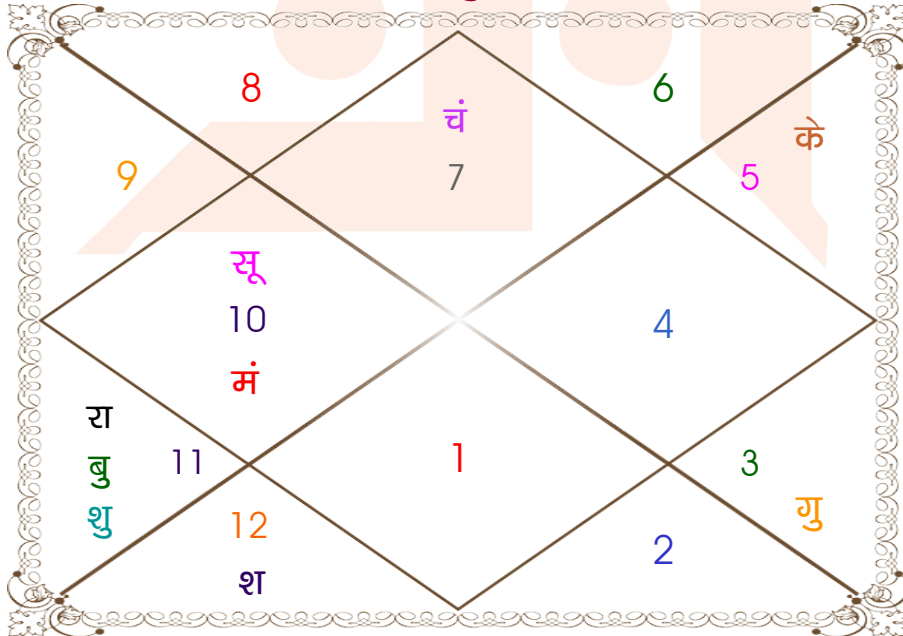

चन्द्र कुंडली

Mahamaya Jyotish Karyalaya

Astrologer Suman Acharya
Professor colony Raipur CG
Member All India Federation Of Astrologers Society
9827401035
astrosumanpal1981@gmail.com