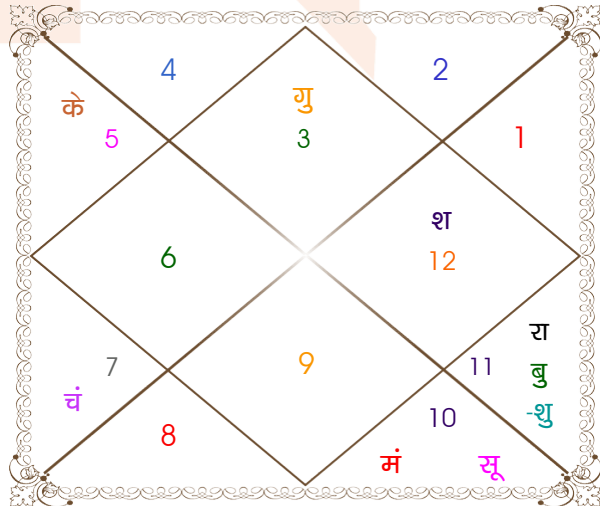

लग्न-चलित

Mahamaya Jyotish Karyalaya

Astrologer Suman Acharya
Professor colony Raipur CG
Member All India Federation Of Astrologers Society
9827401035
astrosumanpal1981@gmail.com