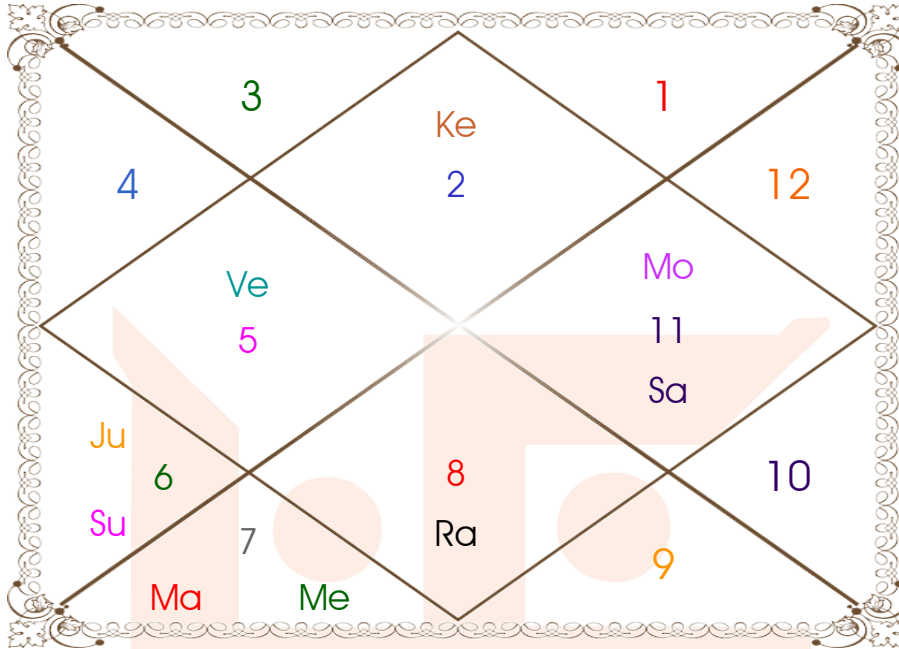

Ghatak

Month _____ : Chaitra
Tithi _____ : 3-8-13
Day _____ : Thursday
Nakshatra _____ : Ardra
Yoga _____ : Gand
Karan _____ : Kinstughna
Prahar _____ : 3
Varga _____ : Shwan
Lagna _____ : Gemini
Sun _____ : Taurus
Mon _____ : Sagittarius
Mar _____ : Gemini
Mer _____ : Taurus
Jup _____ : Cancer
Ven _____ : Leo
Sat _____ : Aries
Rah _____ : Virgo

Mahamaya Jyotish Karyalaya

Astrologer Suman Acharya
Professor colony Raipur CG
Member All India Federation Of Astrologers Society
9827401035
astrosumanpal1981@gmail.com

Birth Charts

Lagna Chart

Moon Chart