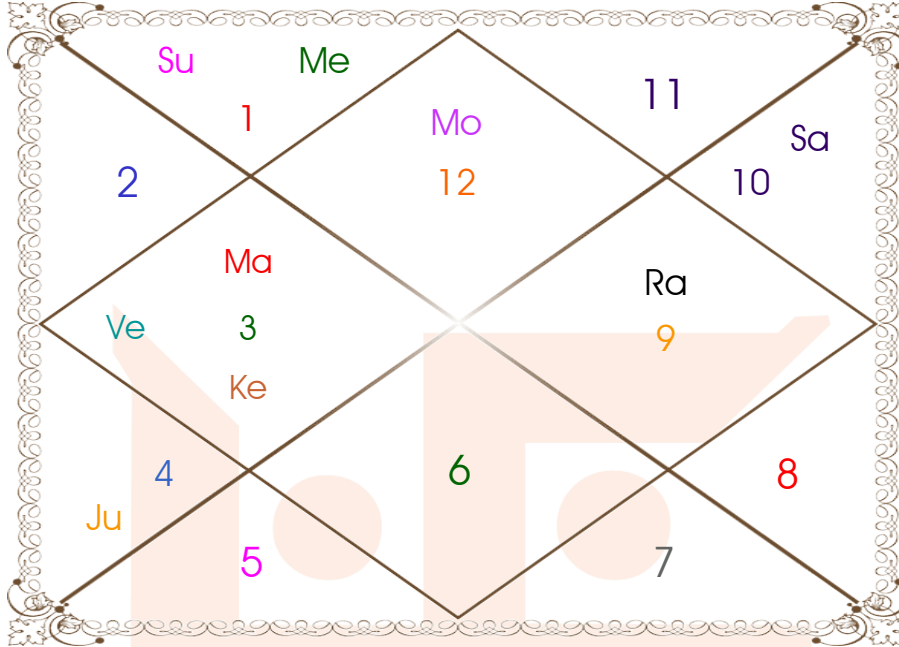

Birth Charts

Lagna Chart