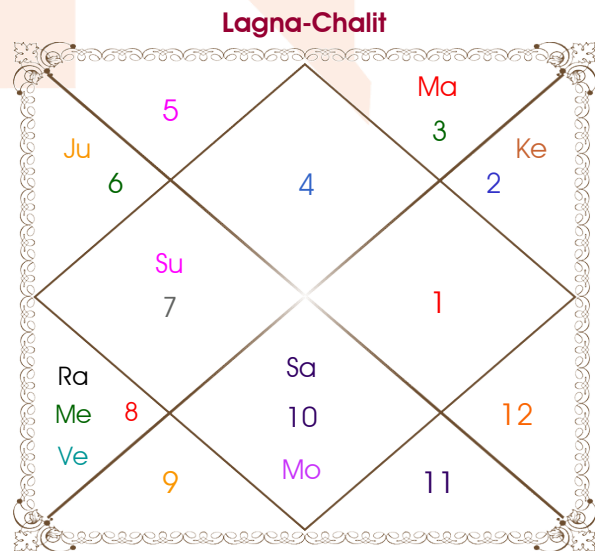

adarsh manote

shefali malhotra

Model: web-freematching

Order No: 108427578

Male : _____ Sex _____ : Female
 14/09/1989 : _____ Date of Birth _____ : 1-02/11/1992
 Thursday : _____ Day _____ : Sun-Monday
 Hour 21:15:00 : _____ Time of Birth _____ : 00:20:00 Hour
 Ghati 38:04:23 : _____ Time of Birth(Ghati) _____ : 44:31:36 Ghati
 India : _____ Country _____ : India
 Haridwar : _____ City _____ : New Delhi
 29:56:44 North : _____ Latitude _____ : 28:36:50 North
 78:09:51 East : _____ Longitude _____ : 77:12:31 East
 82:30:00 East : _____ Zone _____ : 82:30:00 East
 Hour -00:17:21 : _____ Loc Time Corr _____ : -00:21:10 Hour
 Hour 00:00:00 : _____ War Time Corr _____ : 00:00:00 Hour
 06:01:14 : _____ Sunrise _____ : 06:33:25
 18:25:24 : _____ Sunset _____ : 17:35:56
 23:42:58 : _____ Lahiri Ayanamsa _____ : 23:45:41

Vimshottari Rahu 4Y 9M 21D		Degree	Sign	Pln	Sign	Degree	Vimshottari Sun 0Y 3M 23D	
Saturn		27:34:01	Ari	Asc	Can	23:35:17	Rahu	
07/07/2010		28:05:03	Leo	Sun	Lib	15:50:48	25/02/2010	
07/07/2029		16:26:13	Aqu	Mon	Cap	09:17:56	25/02/2028	
Saturn	10/07/2013	03:05:14	Vir	Mar	Gem	29:24:49	Rahu	07/11/2012
Mercury	19/03/2016	16:25:41	Vir	R Mer	Sco	09:21:52	Jupiter	03/04/2015
Ketu	28/04/2017	14:07:00	Gem	Jup	Vir	10:46:43	Saturn	07/02/2018
Venus	28/06/2020	08:46:40	Lib	Ven	Sco	22:03:52	Mercury	26/08/2020
Sun	10/06/2021	13:35:40	Sag	Sat	Cap	18:17:42	Ketu	14/09/2021
Moon	09/01/2023	01:58:45	Aqu	R Rah	Sco	28:38:34	Venus	13/09/2024
Mars	18/02/2024	01:58:45	Leo	R Ket	Tau	28:38:34	Sun	08/08/2025
Rahu	25/12/2026	07:37:49	Sag	Ura	Sag	20:56:52	Moon	07/02/2027
Jupiter	07/07/2029	15:54:17	Sag	R Nep	Sag	22:45:28	Mars	25/02/2028
		19:26:29	Lib	Plu	Lib	28:34:42		