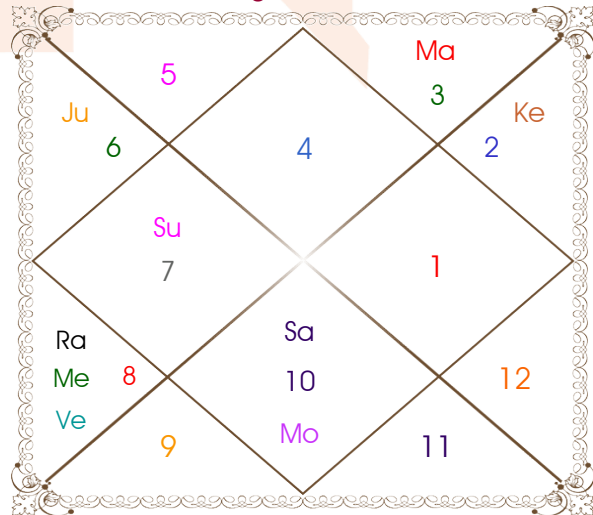

**Vimshottari**  
**Saturn 18Y 1M 27D**  
**Ketu**  
**12/11/2025**  
**11/11/2032**

Ketu	10/04/2026
Venus	10/06/2027
Sun	16/10/2027
Moon	16/05/2028
Mars	12/10/2028
Rahu	30/10/2029
Jupiter	06/10/2030
Saturn	15/11/2031
Mercury	11/11/2032

Degree	Sign	Pln
27:16:12	Ari	Asc
27:50:15	Leo	Sun
03:55:22	Can	Mon
12:42:25	Tau	Mar
16:29:16	Leo	R Mer
11:44:42	Can	Jup
15:18:50	Leo	Ven
25:02:01	Sag	R Sat
12:48:06	Cap	Rah
12:48:06	Can	Ket
11:52:10	Sag	R Ura
18:05:22	Sag	R Nep
21:56:48	Lib	Plu

Sign	Degree
Can	23:35:17
Lib	15:50:48
Cap	09:17:56
Gem	29:24:49
Sco	09:21:52
Vir	10:46:43
Sco	22:03:52
Cap	18:17:42
Sco	28:38:34
Tau	28:38:34
Sag	20:56:52
Sag	22:45:28
Lib	28:34:42

**Vimshottari**  
**Sun 0Y 3M 23D**  
**Rahu**  
**25/02/2010**  
**25/02/2028**

Rahu	07/11/2012
Jupiter	03/04/2015
Saturn	07/02/2018
Mercury	26/08/2020
Ketu	14/09/2021
Venus	13/09/2024
Sun	08/08/2025
Moon	07/02/2027
Mars	25/02/2028

**Lagna-Chalit**

**Lagna-Chalit**