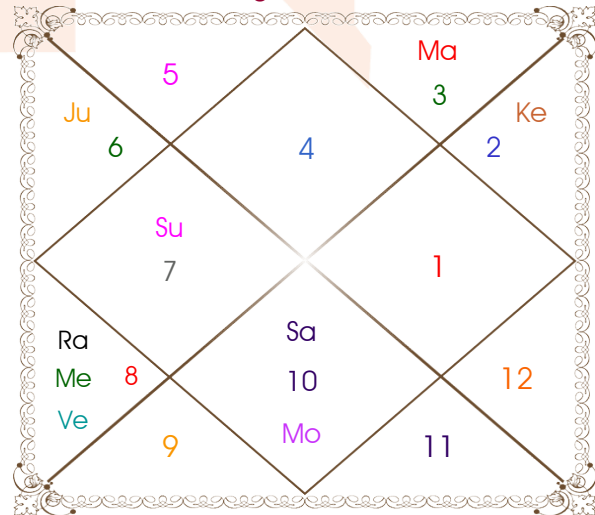

**Vimshottari**  
**Saturn 18Y 1M 27D**  
**Ketu**  
**12/11/2025**  
**11/11/2032**

Ketu	10/04/2026
Venus	10/06/2027
Sun	16/10/2027
Moon	16/05/2028
Mars	12/10/2028
Rahu	30/10/2029
Jupiter	06/10/2030
Saturn	15/11/2031
Mercury	11/11/2032

Degree	Sign	Pln
27:16:12	Ari	Asc
27:50:15	Leo	Sun
03:55:22	Can	Mon
12:42:25	Tau	Mar
16:29:16	Leo	R Mer
11:44:42	Can	Jup
15:18:50	Leo	Ven
25:02:01	Sag	R Sat
12:48:06	Cap	Rah
12:48:06	Can	Ket
11:52:10	Sag	R Ura
18:05:22	Sag	R Nep
21:56:48	Lib	Plu

Sign	Degree
Can	23:35:17
Lib	15:50:48
Cap	09:17:56
Gem	29:24:49
Sco	09:21:52
Vir	10:46:43
Sco	22:03:52
Cap	18:17:42
Sco	28:38:34
Tau	28:38:34
Sag	20:56:52
Sag	22:45:28
Lib	28:34:42

**Vimshottari**  
**Sun 0Y 3M 23D**  
**Rahu**  
**25/02/2010**  
**25/02/2028**

Rahu	07/11/2012
Jupiter	03/04/2015
Saturn	07/02/2018
Mercury	26/08/2020
Ketu	14/09/2021
Venus	13/09/2024
Sun	08/08/2025
Moon	07/02/2027
Mars	25/02/2028

**Lagna-Chalit**

**Lagna-Chalit**