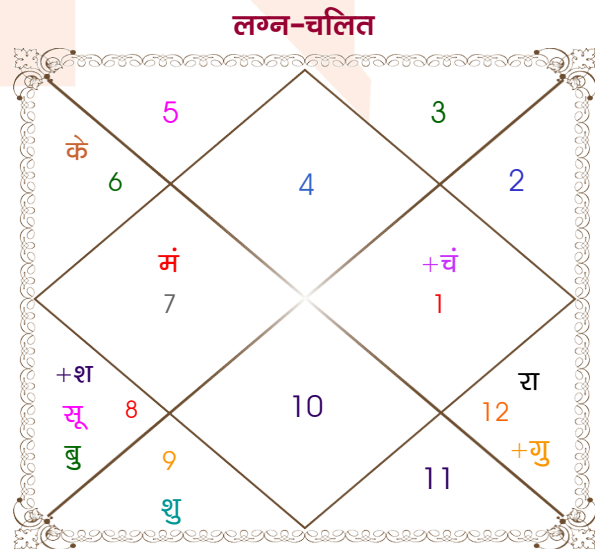

devraj

leena

Model: web-freematching

Order No: 108427204

पुल्लिंग : _____ लिंग _____ : स्त्रीलिंग
 04/09/1982 : _____ जन्म तिथि _____ : 02/12/1987
 शनिवार : _____ दिन _____ : बुधवार
 घंटे 20:15:00 : _____ जन्म समय _____ : 21:15:00 घंटे
 घटी 34:50:18 : _____ जन्म समय(घटी) _____ : 35:15:29 घटी
 India : _____ देश _____ : India
 Jodhpur : _____ स्थान _____ : Jodhpur
 26:14:20 उत्तर : _____ अक्षांश _____ : 26:14:20 उत्तर
 73:01:27 पूर्व : _____ रेखांश _____ : 73:01:27 पूर्व
 82:30:00 पूर्व : _____ मध्य रेखांश _____ : 82:30:00 पूर्व
 घंटे -00:37:54 : _____ स्थानिक संस्कार _____ : -00:37:54 घंटे
 घंटे 00:00:00 : _____ ग्रीष्म संस्कार _____ : 00:00:00 घंटे
 06:18:52 : _____ सूर्योदय _____ : 07:08:48
 18:54:46 : _____ सूर्यास्त _____ : 17:45:25
 23:36:38 : _____ चित्रपक्षीय अयनांश _____ : 23:41:17

| विंशोत्तरी गुरु 2वर्ष 7मा 13दि केतु 19/04/2021 18/04/2028 | अंश | राशि | ग्रह | राशि | अंश | विंशोत्तरी शुक्र 18वर्ष 5मा 4दि मंगल 07/05/2022 07/05/2029 |
|---|------------|----------|--------|--------|-----------------|--|
| केतु | 15/09/2021 | 16:59:07 | मीन | लग्न | कर्क 04:59:31 | मंगल |
| शुक्र | 15/11/2022 | 18:07:33 | सिंह | सूर्य | वृश्चि 16:14:06 | राहु |
| सूर्य | 23/03/2023 | 01:08:58 | मीन | चंद्र | मेष 14:22:51 | गुरु |
| चन्द्र | 22/10/2023 | 26:05:11 | तुला | मंगल | तुला 11:53:09 | शनि |
| मंगल | 19/03/2024 | 15:03:09 | कन्या | बुध | वृश्चि 04:54:10 | बुध |
| राहु | 06/04/2025 | 13:06:55 | तुला | गुरु व | मीन 26:21:42 | केतु |
| गुरु | 13/03/2026 | 02:20:00 | सिंह | शुक्र | धनु 12:00:02 | शुक्र |
| शनि | 22/04/2027 | 26:25:59 | कन्या | शनि | वृश्चि 28:19:28 | सूर्य |
| बुध | 18/04/2028 | 17:55:17 | मिथु व | राहु व | मीन 06:16:05 | चन्द्र |
| | | 17:55:17 | धनु व | केतु व | कन्या 06:16:05 | |
| | | 07:15:39 | वृश्चि | हर्ष | धनु 02:12:35 | |
| | | 00:39:48 | धनु व | नेप | धनु 13:01:00 | |
| | | 01:32:28 | तुला | प्लूटो | तुला 17:23:01 | |