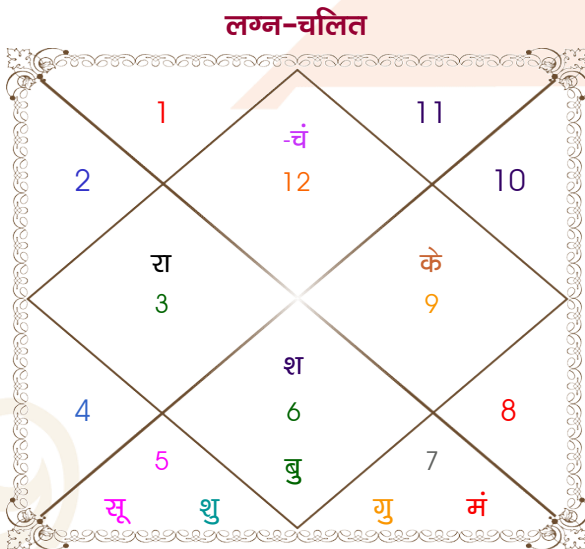

devraj

leena

Model: web-freematching

Order No: 108427204

पुल्लिंग : _____ लिंग _____ : स्त्रीलिंग
 04/09/1982 : _____ जन्म तिथि _____ : 02/12/1987
 शनिवार : _____ दिन _____ : बुधवार
 घंटे 20:15:00 : _____ जन्म समय _____ : 21:15:00 घंटे
 घटी 34:50:18 : _____ जन्म समय(घटी) _____ : 35:15:29 घटी
 India : _____ देश _____ : India
 Jodhpur : _____ स्थान _____ : Jodhpur
 26:14:20 उत्तर : _____ अक्षांश _____ : 26:14:20 उत्तर
 73:01:27 पूर्व : _____ रेखांश _____ : 73:01:27 पूर्व
 82:30:00 पूर्व : _____ मध्य रेखांश _____ : 82:30:00 पूर्व
 घंटे -00:37:54 : _____ स्थानिक संस्कार _____ : -00:37:54 घंटे
 घंटे 00:00:00 : _____ ग्रीष्म संस्कार _____ : 00:00:00 घंटे
 06:18:52 : _____ सूर्योदय _____ : 07:08:48
 18:54:46 : _____ सूर्यास्त _____ : 17:45:25
 23:36:38 : _____ चित्रपक्षीय अयनांश _____ : 23:41:17

| विंशोत्तरी गुरु 2वर्ष 7मा 13दि केतु 19/04/2021 18/04/2028 | अंश | राशि | ग्रह | राशि | अंश | विंशोत्तरी शुक्र 18वर्ष 5मा 4दि मंगल 07/05/2022 07/05/2029 |
|---|------------|----------|--------|--------|-----------------|--|
| केतु | 15/09/2021 | 16:59:07 | मीन | लग्न | कर्क 04:59:31 | मंगल |
| शुक्र | 15/11/2022 | 18:07:33 | सिंह | सूर्य | वृश्चि 16:14:06 | राहु |
| सूर्य | 23/03/2023 | 01:08:58 | मीन | चंद्र | मेष 14:22:51 | गुरु |
| चन्द्र | 22/10/2023 | 26:05:11 | तुला | मंगल | तुला 11:53:09 | शनि |
| मंगल | 19/03/2024 | 15:03:09 | कन्या | बुध | वृश्चि 04:54:10 | बुध |
| राहु | 06/04/2025 | 13:06:55 | तुला | गुरु व | मीन 26:21:42 | केतु |
| गुरु | 13/03/2026 | 02:20:00 | सिंह | शुक्र | धनु 12:00:02 | शुक्र |
| शनि | 22/04/2027 | 26:25:59 | कन्या | शनि | वृश्चि 28:19:28 | सूर्य |
| बुध | 18/04/2028 | 17:55:17 | मिथु व | राहु व | मीन 06:16:05 | चन्द्र |
| | | 17:55:17 | धनु व | केतु व | कन्या 06:16:05 | |
| | | 07:15:39 | वृश्चि | हर्ष | धनु 02:12:35 | |
| | | 00:39:48 | धनु व | नेप | धनु 13:01:00 | |
| | | 01:32:28 | तुला | प्लूटो | तुला 17:23:01 | |